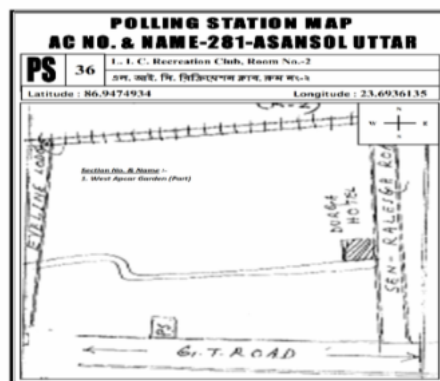

নির্বাচক নিবন্ধন আধিকারিকের স্বাক্ষর

Nazri Naksha

Google Map View

Polling Station Building Front View

Polling Station Front View

Cad View

Key MAP View

বিধানসভা নির্বাচনক্ষেত্রের নং, নাম : 281-আসানসোল উত্তর
ভাগ নং, নাম : 1-পশ্চিম আপকার গার্ডেন(আংশিক)