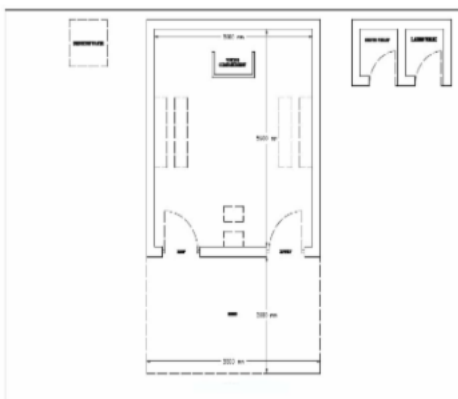

নির্বাচক নিবন্ধন আধিকারিকের স্বাক্ষর

Nazri Naksha

Google Map View

Polling Station Building Front View

Polling Station Front View

Cad View

Key MAP View

বিধানসভা নির্বাচনক্ষেত্রের নং, নাম : 281-আসানসোল উত্তর
ভাগ নং, নাম : 1-পশ্চিম আপকার গার্ডেন(আংশিক)