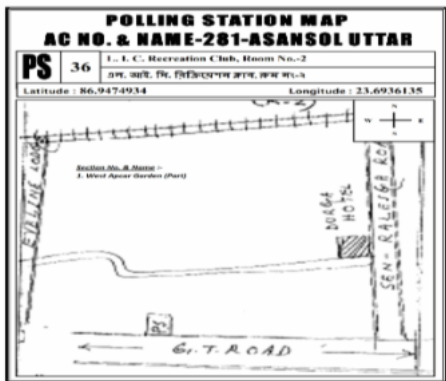

Nazri Naksha