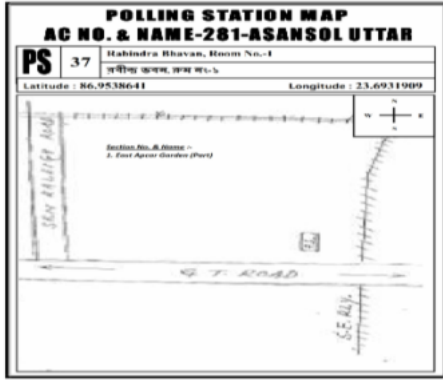

Nazri Naksha