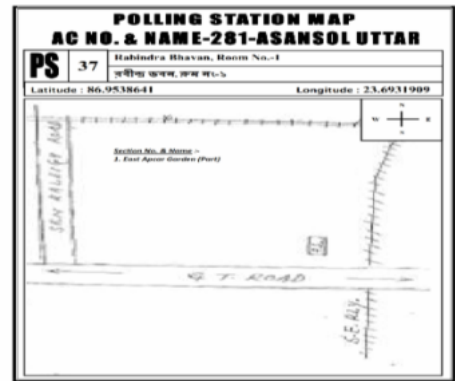

নির্বাচক নিবন্ধন আধিকারিকের স্বাক্ষর

Nazri Naksha

Google Map View

Polling Station Building Front View

Polling Station Front View

Cad View

Key MAP View

বিধানসভা নির্বাচনক্ষেত্রের নং, নাম : 281-আসানসোল উত্তর
ভাগ নং, নাম : 1-পূর্ব আপকার গার্ডেন (পূর্ব আংশিক)