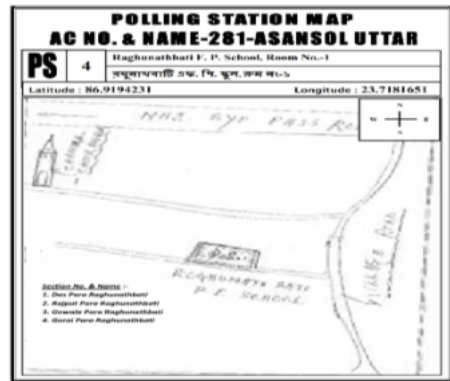

নির্বাচক নিবন্ধন আধিকারিকের স্বাক্ষর

Nazri Naksha

Google Map View

Polling Station Building Front View

Polling Station Front View

Cad View

Key MAP View

1 নাম : সোনালী ঘোষ পিতার নাম: নরেশ চন্দ্র ঘোষ বাড়ির নং : বয়স : 25 লিঙ্গ : মহিলা	AOJ2335875 ফটো উপলব্ধ	2 নাম : সুমন্ত গঁরাই পিতার নাম: ভগীরথ গঁরাই বাড়ির নং : বয়স : 25 লিঙ্গ : পুরুষ	AOJ2335792 ফটো উপলব্ধ	3 নাম : চৈতালি গঁরাই স্বামীর নাম: সুকান্ত গঁরাই বাড়ির নং : বয়স : 28 লিঙ্গ : মহিলা	AOJ2335982 ফটো উপলব্ধ
4 নাম : অভিজীত দাস পিতার নাম: নরেন্দ্রনাথ দাস বাড়ির নং : বয়স : 26 লিঙ্গ : পুরুষ	AOJ2335867 ফটো উপলব্ধ	5 নাম : প্রীতি সিংহ স্বামীর নাম: সুশান্ত সিংহ বাড়ির নং : বয়স : 34 লিঙ্গ : মহিলা	AOJ2335883 ফটো উপলব্ধ	6 নাম : মামনী গঁরাই স্বামীর নাম: কল্যাণ গঁরাই বাড়ির নং : না বয়স : 26 লিঙ্গ : মহিলা	AOJ2335990 ফটো উপলব্ধ
7 নাম : পায়েল মাজি পিতার নাম: শ্যামল কুমার মাজি বাড়ির নং : বয়স : 25 লিঙ্গ : মহিলা	AOJ2335818 ফটো উপলব্ধ	8 নাম : সোমনাথ ঘোষ পিতার নাম: দশরথ ঘোষ বাড়ির নং : বয়স : 25 লিঙ্গ : পুরুষ	AOJ2335974 ফটো উপলব্ধ	9 নাম : অঞ্জনা মাজি পিতার নাম: সৌভাগ্য মাজি বাড়ির নং : বয়স : 27 লিঙ্গ : মহিলা	AOJ2335941 ফটো উপলব্ধ
10 নাম : তাপস গঁরাই পিতার নাম: তপন গঁরাই বাড়ির নং : নং254 বয়স : 26 লিঙ্গ : পুরুষ	AOJ2335834 ফটো উপলব্ধ	11 নাম : মোমিতা গঁরাই স্বামীর নাম: রাজু গঁরাই বাড়ির নং : বয়স : 26 লিঙ্গ : মহিলা	AOJ2335966 ফটো উপলব্ধ	12 নাম : শিখা গঁরাই স্বামীর নাম: স্বরূপ গঁরাই বাড়ির নং : বয়স : 29 লিঙ্গ : মহিলা	AOJ2335909 ফটো উপলব্ধ
13 নাম : রাজিব গঁরাই পিতার নাম: কেশব গঁরাই বাড়ির নং : বয়স : 25 লিঙ্গ : পুরুষ	AOJ2335842 ফটো উপলব্ধ	14 নাম : বিশ্বজিৎ মাজি পিতার নাম: তপন মাজি বাড়ির নং : বয়স : 25 লিঙ্গ : পুরুষ	AOJ2335925 ফটো উপলব্ধ	15 নাম : সীমা গঁরাই স্বামীর নাম: বলাই গঁরাই বাড়ির নং : এন0113 বয়স : 33 লিঙ্গ : মহিলা	AOJ2336022 ফটো উপলব্ধ
16 নাম : মনেশ সাউ পিতার নাম: ছোটেলাল সাও বাড়ির নং : n0015 বয়স : 63 লিঙ্গ : পুরুষ	MKF0571810 ফটো উপলব্ধ	17 নাম : বাদল সাউ পিতার নাম: গণেশ চন্দ্র সাউ বাড়ির নং : n0015 বয়স : 37 লিঙ্গ : পুরুষ	MKF2870962 ফটো উপলব্ধ	18 নাম : কল্পনা সাও স্বামীর নাম: মহেশ সাউ বাড়ির নং : n0015 বয়স : 56 লিঙ্গ : মহিলা	MKF2158558 ফটো উপলব্ধ
19 নাম : দিপালী সাও স্বামীর নাম: কার্তিক সাও বাড়ির নং : n0015 বয়স : 63 লিঙ্গ : মহিলা	MKF0571786 ফটো উপলব্ধ	20 নাম : বর্ণা সাউ স্বামীর নাম: গনেশ সাউ বাড়ির নং : n0015 বয়স : 61 লিঙ্গ : মহিলা	MKF0571802 ফটো উপলব্ধ	21 নাম : গনেশ সাউ পিতার নাম: ছোটেলাল সাউ বাড়ির নং : n0015 বয়স : 64 লিঙ্গ : পুরুষ	AOJ2413482 ফটো উপলব্ধ
22 নাম : পিতার নাম: বাড়ির নং : আসানসোল বয়স : 24 লিঙ্গ : মহিলা	CYJ8079915 ফটো উপলব্ধ	23 নাম : প্রিয়ান্বিতা গরাই স্বামীর নাম: সুজয় গোরাই বাড়ির নং : বয়স : 22 লিঙ্গ : মহিলা	NSX3386109 ফটো উপলব্ধ	24 নাম : উমেশ গরাই পিতার নাম: দশরথ গরাই বাড়ির নং : নং109 বয়স : 23 লিঙ্গ : পুরুষ	AOJ2618189 ফটো উপলব্ধ
25 নাম : মলয় গরাই পিতার নাম: জীতেন গরাই বাড়ির নং : n0120 বয়স : 26 লিঙ্গ : পুরুষ	AOJ2258747 ফটো উপলব্ধ	26 নাম : শান্ত গরাই পিতার নাম: চুটকা গরাই বাড়ির নং : S/O CHUTKA GORAI বয়স : 24 লিঙ্গ : পুরুষ	AOJ2724318 ফটো উপলব্ধ	27 নাম : মাম্পি দাস স্বামীর নাম: অপূর্ব দাস বাড়ির নং : n0001 বয়স : 29 লিঙ্গ : মহিলা	AOJ2037851 ফটো উপলব্ধ
28 নাম : মৌ দাস স্বামীর নাম: নব কুমার দাস বাড়ির নং : n0005 বয়স : 28 লিঙ্গ : মহিলা	AOJ2037869 ফটো উপলব্ধ	29 নাম : মলয় দাস পিতার নাম: দয়াল দাস বাড়ির নং : n0007 বয়স : 29 লিঙ্গ : পুরুষ	AOJ2037877 ফটো উপলব্ধ	30 নাম : জয়দেব দাস পিতার নাম: নিবারণ দাস বাড়ির নং : n0017 বয়স : 54 লিঙ্গ : পুরুষ	MKF2158467 ফটো উপলব্ধ