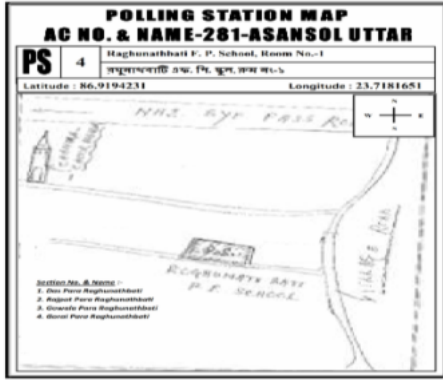

Nazri Naksha