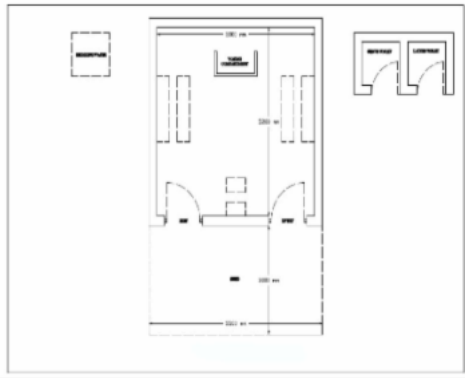

নির্বাচক নিবন্ধন আধিকারিকের স্বাক্ষর

Nazri Naksha

Google Map View

Polling Station Building Front View

Polling Station Front View

Cad View

Key MAP View

1 নাম : সোনালী ঘোষ পিতার নাম: নরেশ চন্দ্র ঘোষ বাড়ির নং : বয়স : 25 লিঙ্গ : মহিলা	AOJ2335875 ফটো উপলব্ধ	2 নাম : সুমন্ত গঁরাই পিতার নাম: ভগীরথ গঁরাই বাড়ির নং : বয়স : 25 লিঙ্গ : পুরুষ	AOJ2335792 ফটো উপলব্ধ	3 নাম : চৈতালি গঁরাই স্বামীর নাম: সুকান্ত গঁরাই বাড়ির নং : বয়স : 28 লিঙ্গ : মহিলা	AOJ2335982 ফটো উপলব্ধ
4 নাম : অভিজীত দাস পিতার নাম: নরেন্দ্রনাথ দাস বাড়ির নং : বয়স : 26 লিঙ্গ : পুরুষ	AOJ2335867 ফটো উপলব্ধ	5 নাম : প্রীতি সিংহ স্বামীর নাম: সুশান্ত সিংহ বাড়ির নং : বয়স : 34 লিঙ্গ : মহিলা	AOJ2335883 ফটো উপলব্ধ	6 নাম : মামনী গঁরাই স্বামীর নাম: কল্যাণ গঁরাই বাড়ির নং : না বয়স : 26 লিঙ্গ : মহিলা	AOJ2335990 ফটো উপলব্ধ
7 নাম : পায়েল মাজি পিতার নাম: শ্যামল কুমার মাজি বাড়ির নং : বয়স : 25 লিঙ্গ : মহিলা	AOJ2335818 ফটো উপলব্ধ	8 নাম : সোমনাথ ঘোষ পিতার নাম: দশরথ ঘোষ বাড়ির নং : বয়স : 25 লিঙ্গ : পুরুষ	AOJ2335974 ফটো উপলব্ধ	9 নাম : অঞ্জনা মাজি পিতার নাম: সৌভাগ্য মাজি বাড়ির নং : বয়স : 27 লিঙ্গ : মহিলা	AOJ2335941 ফটো উপলব্ধ
10 নাম : তাপস গঁরাই পিতার নাম: তপন গঁরাই বাড়ির নং : নং254 বয়স : 26 লিঙ্গ : পুরুষ	AOJ2335834 ফটো উপলব্ধ	11 নাম : মোমিতা গঁরাই স্বামীর নাম: রাজু গঁরাই বাড়ির নং : বয়স : 26 লিঙ্গ : মহিলা	AOJ2335966 ফটো উপলব্ধ	12 নাম : শিখা গঁরাই স্বামীর নাম: স্বরূপ গঁরাই বাড়ির নং : বয়স : 29 লিঙ্গ : মহিলা	AOJ2335909 ফটো উপলব্ধ
13 নাম : রাজিব গঁরাই পিতার নাম: কেশব গঁরাই বাড়ির নং : বয়স : 25 লিঙ্গ : পুরুষ	AOJ2335842 ফটো উপলব্ধ	14 নাম : বিশ্বজিৎ মাজি পিতার নাম: তপন মাজি বাড়ির নং : বয়স : 25 লিঙ্গ : পুরুষ	AOJ2335925 ফটো উপলব্ধ	15 নাম : সীমা গঁরাই স্বামীর নাম: বলাই গঁরাই বাড়ির নং : এন0113 বয়স : 33 লিঙ্গ : মহিলা	AOJ2336022 ফটো উপলব্ধ
16 নাম : মনেশ সাউ পিতার নাম: ছোটেলাল সাও বাড়ির নং : n0015 বয়স : 63 লিঙ্গ : পুরুষ	MKF0571810 ফটো উপলব্ধ	17 নাম : বাদল সাউ পিতার নাম: গণেশ চন্দ্র সাউ বাড়ির নং : n0015 বয়স : 37 লিঙ্গ : পুরুষ	MKF2870962 ফটো উপলব্ধ	18 নাম : কল্পনা সাও স্বামীর নাম: মহেশ সাউ বাড়ির নং : n0015 বয়স : 56 লিঙ্গ : মহিলা	MKF2158558 ফটো উপলব্ধ
19 নাম : দিপালী সাও স্বামীর নাম: কার্তিক সাও বাড়ির নং : n0015 বয়স : 63 লিঙ্গ : মহিলা	MKF0571786 ফটো উপলব্ধ	20 নাম : বর্ণা সাউ স্বামীর নাম: গনেশ সাউ বাড়ির নং : n0015 বয়স : 61 লিঙ্গ : মহিলা	MKF0571802 ফটো উপলব্ধ	21 নাম : গনেশ সাউ পিতার নাম: ছোটেলাল সাউ বাড়ির নং : n0015 বয়স : 64 লিঙ্গ : পুরুষ	AOJ2413482 ফটো উপলব্ধ
22 নাম : পিতার নাম: বাড়ির নং : আসানসোল বয়স : 24 লিঙ্গ : মহিলা	CYJ8079915 ফটো উপলব্ধ	23 নাম : প্রিয়ান্বিতা গরাই স্বামীর নাম: সুজয় গোরাই বাড়ির নং : বয়স : 22 লিঙ্গ : মহিলা	NSX3386109 ফটো উপলব্ধ	24 নাম : উমেশ গরাই পিতার নাম: দশরথ গরাই বাড়ির নং : নং109 বয়স : 23 লিঙ্গ : পুরুষ	AOJ2618189 ফটো উপলব্ধ
25 নাম : মলয় গরাই পিতার নাম: জীতেন গরাই বাড়ির নং : n0120 বয়স : 26 লিঙ্গ : পুরুষ	AOJ2258747 ফটো উপলব্ধ	26 নাম : শান্ত গরাই পিতার নাম: চুটকা গরাই বাড়ির নং : S/O CHUTKA GORAI বয়স : 24 লিঙ্গ : পুরুষ	AOJ2724318 ফটো উপলব্ধ	27 নাম : মাম্পি দাস স্বামীর নাম: অপূর্ব দাস বাড়ির নং : n0001 বয়স : 29 লিঙ্গ : মহিলা	AOJ2037851 ফটো উপলব্ধ
28 নাম : মৌ দাস স্বামীর নাম: নব কুমার দাস বাড়ির নং : n0005 বয়স : 28 লিঙ্গ : মহিলা	AOJ2037869 ফটো উপলব্ধ	29 নাম : মলয় দাস পিতার নাম: দয়াল দাস বাড়ির নং : n0007 বয়স : 29 লিঙ্গ : পুরুষ	AOJ2037877 ফটো উপলব্ধ	30 নাম : জয়দেব দাস পিতার নাম: নিবারণ দাস বাড়ির নং : n0017 বয়স : 54 লিঙ্গ : পুরুষ	MKF2158467 ফটো উপলব্ধ