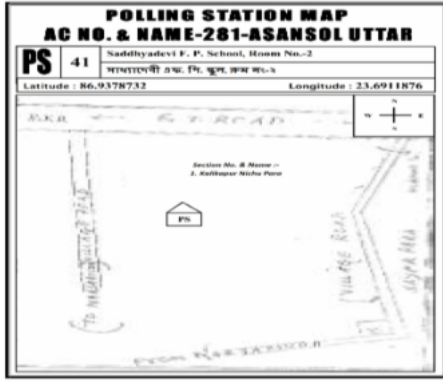

Nazri Naksha