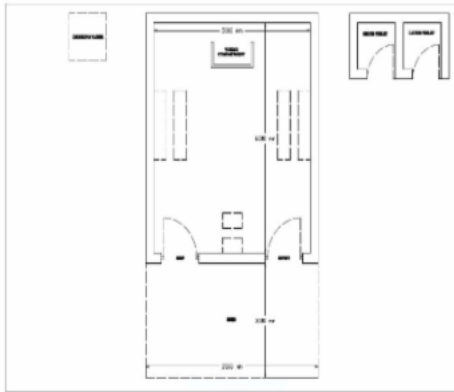

নির্বাচক নিবন্ধন আধিকারিকের স্বাক্ষর

Nazri Naksha

Google Map View

Polling Station Building Front View

Polling Station Front View

Cad View

Key MAP View

1 নাম : শ্যাম মুর্মু পিতার নাম: মোহন মুর্মু বাড়ির নং : n0953 বয়স : 44 লিঙ্গ : পুরুষ	AOJ2050581 ফটো উপলব্ধ	2 নাম : সুজিত ঘোষ পিতার নাম: সুখময় ঘোষ বাড়ির নং : n0285 বয়স : 28 লিঙ্গ : পুরুষ	AOJ2151462 ফটো উপলব্ধ	3 নাম : মঙ্গলী দেবী স্বামীর নাম: দ্বীপক পাণ্ডেয়ান বাড়ির নং : n1119 বয়স : 61 লিঙ্গ : মহিলা	AOJ2298321 ফটো উপলব্ধ
4 নাম : রঞ্জিত হেলা পিতার নাম: ভরত হেলা বাড়ির নং : n0200 বয়স : 37 লিঙ্গ : পুরুষ	BCQ5125711 ফটো উপলব্ধ	5 নাম : অনিতা কুমারী পিতার নাম: ভরত হেলা বাড়ির নং : n0200 বয়স : 41 লিঙ্গ : মহিলা	AOJ1066968 ফটো উপলব্ধ	6 নাম : সুসমা রক্ষিত পিতার নাম: ভুবন রক্ষিত বাড়ির নং : বয়স : 27 লিঙ্গ : মহিলা	AOJ2321537 ফটো উপলব্ধ
7 নাম : গুরিয়া পণ্ডিত স্বামীর নাম: অখলেশ্বর পণ্ডিত বাড়ির নং : বয়স : 39 লিঙ্গ : মহিলা	AOJ2321503 ফটো উপলব্ধ	8 নাম : রবিকান্ত সিং পিতার নাম: দীনেশ সিং বাড়ির নং : বয়স : 25 লিঙ্গ : পুরুষ	AOJ2321511 ফটো উপলব্ধ	9 নাম : রাধা দেবী স্বামীর নাম: ভগবত ভূইয়া বাড়ির নং : বয়স : 52 লিঙ্গ : মহিলা	AOJ2321883 ফটো উপলব্ধ
10 নাম : মহেন্দ্র চৌধুরী মায়ের নাম: বৈশাখী চৌধুরী বাড়ির নং : বয়স : 47 লিঙ্গ : পুরুষ	AOJ2321941 ফটো উপলব্ধ	11 নাম : সোনি দেবী স্বামীর নাম: বনজয় প্রসাদ বাড়ির নং : বয়স : 28 লিঙ্গ : মহিলা	AOJ2321891 ফটো উপলব্ধ	12 নাম : বিনু প্রসাদ স্বামীর নাম: মিতুন প্রসাদ বাড়ির নং : বয়স : 31 লিঙ্গ : মহিলা	AOJ2321958 ফটো উপলব্ধ
13 নাম : সঞ্জয় প্রসাদ পিতার নাম: মহেশ প্রসাদ বাড়ির নং : বয়স : 37 লিঙ্গ : পুরুষ	AOJ2321966 ফটো উপলব্ধ	14 নাম : রেখা দেবী স্বামীর নাম: মহেশ প্রসাদ বাড়ির নং : বয়স : 55 লিঙ্গ : মহিলা	AOJ2322196 ফটো উপলব্ধ	15 নাম : ভুবন পিতার নাম: অনিরুদ্ধ রক্ষিত বাড়ির নং : n0222 বয়স : 55 লিঙ্গ : পুরুষ	BCQ5125984 ফটো উপলব্ধ
16 নাম : শীলা কুমারী পিতার নাম: রঞ্জিত মিস্ত্রী বাড়ির নং : বয়স : 35 লিঙ্গ : মহিলা	AOJ1097013 ফটো উপলব্ধ	17 নাম : স্বপ্ন লো পিতার নাম: পাঁচু গোপাল লো বাড়ির নং : বয়স : 66 লিঙ্গ : পুরুষ	AOJ2321529 ফটো উপলব্ধ	18 নাম : কিরণ ভূইয়া স্বামীর নাম: সাগর ভূইয়া বাড়ির নং : না বয়স : 22 লিঙ্গ : মহিলা	AOJ2755254 ফটো উপলব্ধ
19 নাম : বিকাশ বাউরি পিতার নাম: রাকেশ বাউরি বাড়ির নং : না বয়স : 23 লিঙ্গ : পুরুষ	AOJ2755262 ফটো উপলব্ধ	20 নাম : রাধা দাস পিতার নাম: পুটল রবি দাস বাড়ির নং : না বয়স : 42 লিঙ্গ : মহিলা	AOJ2755320 ফটো উপলব্ধ	21 নাম : সোমনাথ মাহাতো পিতার নাম: পিন্টু মাহাতো বাড়ির নং : না বয়স : 23 লিঙ্গ : পুরুষ	AOJ2755387 ফটো উপলব্ধ
22 নাম : যমুনা বাউরি স্বামীর নাম: সুরেশ বাউরি বাড়ির নং : না বয়স : 35 লিঙ্গ : মহিলা	AOJ2755403 ফটো উপলব্ধ	23 নাম : রাজু রবিদাস পিতার নাম: সাগর রবিদাস বাড়ির নং : না বয়স : 22 লিঙ্গ : পুরুষ	AOJ2754869 ফটো উপলব্ধ	24 নাম : অপর্ণা সিং স্বামীর নাম: অভিজিৎ সিং বাড়ির নং : না বয়স : 33 লিঙ্গ : মহিলা	AOJ2754950 ফটো উপলব্ধ
25 নাম : সীতা রাজওয়ার স্বামীর নাম: প্রকাশ রাজওয়ার বাড়ির নং : না বয়স : 24 লিঙ্গ : মহিলা	AOJ2754976 ফটো উপলব্ধ	26 নাম : নীরজ রাম পিতার নাম: সুরজ রাম বাড়ির নং : না বয়স : 22 লিঙ্গ : পুরুষ	AOJ2753952 ফটো উপলব্ধ	27 নাম : আরতি কুমারী স্বামীর নাম: রঞ্জন সিংহ বাড়ির নং : কালিকাপুর সযেরপারা বয়স : 30 লিঙ্গ : মহিলা	AOJ2804623 ফটো উপলব্ধ
28 নাম : শোভা দেবী স্বামীর নাম: রাজেশ যাদব বাড়ির নং : বয়স : 38 লিঙ্গ : মহিলা	AOJ1848480 ফটো উপলব্ধ	29 নাম : মহঃ সাজ্জাদ পিতার নাম: মহঃ ইব্রাহিম বাড়ির নং : চার্চ রোড বয়স : 49 লিঙ্গ : পুরুষ	BCQ5417654 ফটো উপলব্ধ	30 নাম : সঞ্জয় রবিদাস পিতার নাম: ফাকিরা রবিদাস বাড়ির নং : না বয়স : 19 লিঙ্গ : পুরুষ	AOJ2753648 ফটো উপলব্ধ