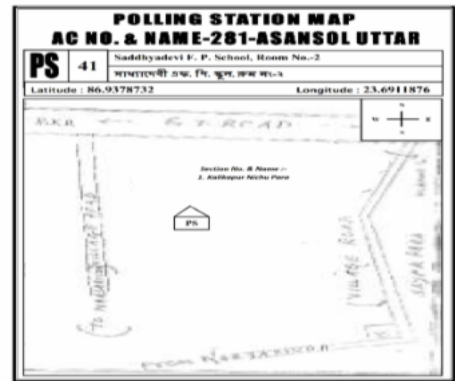

নির্বাচক নিবন্ধন আধিকারিকের স্বাক্ষর

Nazri Naksha

Google Map View

Polling Station Building Front View

Polling Station Front View

Cad View

Key MAP View

1 নাম : শ্যাম মুর্মু পিতার নাম: মোহন মুর্মু বাড়ির নং : n0953 বয়স : 44 লিঙ্গ : পুরুষ	AOJ2050581 ফটো উপলব্ধ	2 নাম : সুজিত ঘোষ পিতার নাম: সুখময় ঘোষ বাড়ির নং : n0285 বয়স : 28 লিঙ্গ : পুরুষ	AOJ2151462 ফটো উপলব্ধ	3 নাম : মঙ্গলী দেবী স্বামীর নাম: দ্বীপক পাণ্ডেয়ান বাড়ির নং : n1119 বয়স : 61 লিঙ্গ : মহিলা	AOJ2298321 ফটো উপলব্ধ
4 নাম : রঞ্জিত হেলা পিতার নাম: ভরত হেলা বাড়ির নং : n0200 বয়স : 37 লিঙ্গ : পুরুষ	BCQ5125711 ফটো উপলব্ধ	5 নাম : অনিতা কুমারী পিতার নাম: ভরত হেলা বাড়ির নং : n0200 বয়স : 41 লিঙ্গ : মহিলা	AOJ1066968 ফটো উপলব্ধ	6 নাম : সুসমা রক্ষিত পিতার নাম: ভুবন রক্ষিত বাড়ির নং : বয়স : 27 লিঙ্গ : মহিলা	AOJ2321537 ফটো উপলব্ধ
7 নাম : গুরিয়া পণ্ডিত স্বামীর নাম: অখলেশ্বর পণ্ডিত বাড়ির নং : বয়স : 39 লিঙ্গ : মহিলা	AOJ2321503 ফটো উপলব্ধ	8 নাম : রবিকান্ত সিং পিতার নাম: দীনেশ সিং বাড়ির নং : বয়স : 25 লিঙ্গ : পুরুষ	AOJ2321511 ফটো উপলব্ধ	9 নাম : রাধা দেবী স্বামীর নাম: ভগবত ভূইয়া বাড়ির নং : বয়স : 52 লিঙ্গ : মহিলা	AOJ2321883 ফটো উপলব্ধ
10 নাম : মহেন্দ্র চৌধুরী মায়ের নাম: বৈশাখী চৌধুরী বাড়ির নং : বয়স : 47 লিঙ্গ : পুরুষ	AOJ2321941 ফটো উপলব্ধ	11 নাম : সোনি দেবী স্বামীর নাম: বনজয় প্রসাদ বাড়ির নং : বয়স : 28 লিঙ্গ : মহিলা	AOJ2321891 ফটো উপলব্ধ	12 নাম : বিনু প্রসাদ স্বামীর নাম: মিতুন প্রসাদ বাড়ির নং : বয়স : 31 লিঙ্গ : মহিলা	AOJ2321958 ফটো উপলব্ধ
13 নাম : সঞ্জয় প্রসাদ পিতার নাম: মহেশ প্রসাদ বাড়ির নং : বয়স : 37 লিঙ্গ : পুরুষ	AOJ2321966 ফটো উপলব্ধ	14 নাম : রেখা দেবী স্বামীর নাম: মহেশ প্রসাদ বাড়ির নং : বয়স : 55 লিঙ্গ : মহিলা	AOJ2322196 ফটো উপলব্ধ	15 নাম : ভুবন পিতার নাম: অনিরুদ্ধ রক্ষিত বাড়ির নং : n0222 বয়স : 55 লিঙ্গ : পুরুষ	BCQ5125984 ফটো উপলব্ধ
16 নাম : শীলা কুমারী পিতার নাম: রঞ্জিত মিস্ত্রী বাড়ির নং : বয়স : 35 লিঙ্গ : মহিলা	AOJ1097013 ফটো উপলব্ধ	17 নাম : স্বপ্ন লো পিতার নাম: পাঁচু গোপাল লো বাড়ির নং : বয়স : 66 লিঙ্গ : পুরুষ	AOJ2321529 ফটো উপলব্ধ	18 নাম : কিরণ ভূইয়া স্বামীর নাম: সাগর ভূইয়া বাড়ির নং : না বয়স : 22 লিঙ্গ : মহিলা	AOJ2755254 ফটো উপলব্ধ
19 নাম : বিকাশ বাউরি পিতার নাম: রাকেশ বাউরি বাড়ির নং : না বয়স : 23 লিঙ্গ : পুরুষ	AOJ2755262 ফটো উপলব্ধ	20 নাম : রাধা দাস পিতার নাম: পুটল রবি দাস বাড়ির নং : না বয়স : 42 লিঙ্গ : মহিলা	AOJ2755320 ফটো উপলব্ধ	21 নাম : সোমনাথ মাহাতো পিতার নাম: পিন্টু মাহাতো বাড়ির নং : না বয়স : 23 লিঙ্গ : পুরুষ	AOJ2755387 ফটো উপলব্ধ
22 নাম : যমুনা বাউরি স্বামীর নাম: সুরেশ বাউরি বাড়ির নং : না বয়স : 35 লিঙ্গ : মহিলা	AOJ2755403 ফটো উপলব্ধ	23 নাম : রাজু রবিদাস পিতার নাম: সাগর রবিদাস বাড়ির নং : না বয়স : 22 লিঙ্গ : পুরুষ	AOJ2754869 ফটো উপলব্ধ	24 নাম : অপর্ণা সিং স্বামীর নাম: অভিজিৎ সিং বাড়ির নং : না বয়স : 33 লিঙ্গ : মহিলা	AOJ2754950 ফটো উপলব্ধ
25 নাম : সীতা রাজওয়ার স্বামীর নাম: প্রকাশ রাজওয়ার বাড়ির নং : না বয়স : 24 লিঙ্গ : মহিলা	AOJ2754976 ফটো উপলব্ধ	26 নাম : নীরজ রাম পিতার নাম: সুরজ রাম বাড়ির নং : না বয়স : 22 লিঙ্গ : পুরুষ	AOJ2753952 ফটো উপলব্ধ	27 নাম : আরতি কুমারী স্বামীর নাম: রঞ্জন সিংহ বাড়ির নং : কালিকাপুর সযেরপারা বয়স : 30 লিঙ্গ : মহিলা	AOJ2804623 ফটো উপলব্ধ
28 নাম : শোভা দেবী স্বামীর নাম: রাজেশ যাদব বাড়ির নং : বয়স : 38 লিঙ্গ : মহিলা	AOJ1848480 ফটো উপলব্ধ	29 নাম : মহঃ সাজ্জাদ পিতার নাম: মহঃ ইব্রাহিম বাড়ির নং : চার্চ রোড বয়স : 49 লিঙ্গ : পুরুষ	BCQ5417654 ফটো উপলব্ধ	30 নাম : সঞ্জয় রবিদাস পিতার নাম: ফাকিরা রবিদাস বাড়ির নং : না বয়স : 19 লিঙ্গ : পুরুষ	AOJ2753648 ফটো উপলব্ধ