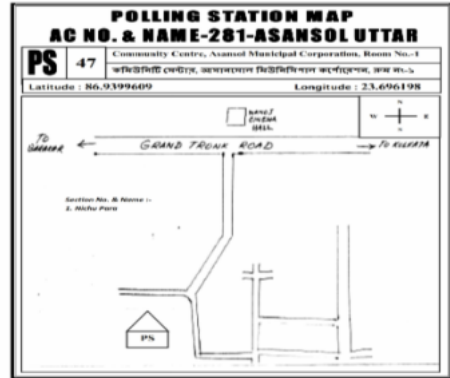

নির্বাচক নিবন্ধন আধিকারিকের স্বাক্ষর

Nazri Naksha

Google Map View

Polling Station Building Front View

Polling Station Front View

Cad View

Key MAP View

1 নাম : ডলি কুমারী মায়ের নাম: কমলা দেবী বাড়ির নং : ০০০০-০০ ০০০০ ০০০০ বয়স : 37 লিঙ্গ : মহিলা	AOJ1226489	ফটো উপলব্ধ	2 নাম : রাহুল কুমার কান্ত পিতার নাম: দেব নারায়ন কান্ত বাড়ির নং : n0671 বয়স : 29 লিঙ্গ : পুরুষ	AOJ1906957	ফটো উপলব্ধ	3 নাম : উর্মিলা দেবী স্বামীর নাম: দেবনারায়ন কান্ত বাড়ির নং : n0671 বয়স : 61 লিঙ্গ : মহিলা	WB/38/260/051048	ফটো উপলব্ধ
4 নাম : কালো হেলা স্বামীর নাম: রামপ্রসাদ হেলা বাড়ির নং : n0915 বয়স : 74 লিঙ্গ : মহিলা	KFG2088433	ফটো উপলব্ধ	5 নাম : রিংকি কুমারী পিতার নাম: সত্যনারায়ন সা বাড়ির নং : n0746 বয়স : 34 লিঙ্গ : মহিলা	AOJ1718600	ফটো উপলব্ধ	6 নাম : পঙ্কজ কুমার পিতার নাম: সত্যনারায়ন সা বাড়ির নং : n0745 বয়স : 40 লিঙ্গ : পুরুষ	AOJ1718592	ফটো উপলব্ধ
7 নাম : নিরাজ কুমার পিতার নাম: সত্যনারায়ন সা বাড়ির নং : n0744 বয়স : 33 লিঙ্গ : পুরুষ	AOJ1718584	ফটো উপলব্ধ	8 নাম : রীতা দেবী স্বামীর নাম: অশোক কুমার রজক বাড়ির নং : n0737 বয়স : 38 লিঙ্গ : মহিলা	AOJ1718485	ফটো উপলব্ধ	9 নাম : শ্বেতা কুমারী পিতার নাম: নরেশ প্রসাদ হেলা বাড়ির নং : n0713 বয়স : 30 লিঙ্গ : মহিলা	AOJ1717917	ফটো উপলব্ধ
10 নাম : প্রতীমা কুমারী পিতার নাম: নরেশ প্রসাদ হেলা বাড়ির নং : n0712 বয়স : 32 লিঙ্গ : মহিলা	AOJ1717909	ফটো উপলব্ধ	11 নাম : প্রিয়াঙ্কা কুমারী পিতার নাম: অমরেশ কুমার মিশ্রা বাড়ির নং : n0680 বয়স : 33 লিঙ্গ : মহিলা	AOJ1681881	ফটো উপলব্ধ	12 নাম : বিক্রম কুমার পিতার নাম: শীউ চরন বাড়ির নং : n0990 বয়স : 50 লিঙ্গ : পুরুষ	AOJ1906999	ফটো উপলব্ধ
13 নাম : শিউ চরন পিতার নাম: পূচুরাম বাড়ির নং : n0988 বয়স : 74 লিঙ্গ : পুরুষ	AOJ1906973	ফটো উপলব্ধ	14 নাম : পুষ্পা কুমারী স্বামীর নাম: আশুতোষ কুমার বাড়ির নং : n0950 বয়স : 41 লিঙ্গ : মহিলা	AOJ1844646	ফটো উপলব্ধ	15 নাম : অনুপম দেবী স্বামীর নাম: শ্যামসুন্দর ঠাকুর বাড়ির নং : n0790 বয়স : 38 লিঙ্গ : মহিলা	ANG0925115	ফটো উপলব্ধ
16 নাম : সঙ্গীতা দেবী স্বামীর নাম: রাজিব যাদব বাড়ির নং : n0959 বয়স : 46 লিঙ্গ : মহিলা	AOJ2051779	ফটো উপলব্ধ	17 নাম : দুজো দেবী স্বামীর নাম: জলপা হেলা বাড়ির নং : n0101 বয়স : 75 লিঙ্গ : মহিলা	AOJ1233683	ফটো উপলব্ধ	18 নাম : সঞ্জীব দাস পিতার নাম: মহাদেব দাস বাড়ির নং : n0101 বয়স : 37 লিঙ্গ : পুরুষ	BCQ5461785	ফটো উপলব্ধ
19 নাম : কাজল দাস স্বামীর নাম: সঞ্জীব দাস বাড়ির নং : n0101 বয়স : 31 লিঙ্গ : মহিলা	AOJ1718162	ফটো উপলব্ধ	20 নাম : পূর্ণিমা দাস স্বামীর নাম: মনোরঞ্জন দাস বাড়ির নং : n0101 বয়স : 54 লিঙ্গ : মহিলা	BCQ1246958	ফটো উপলব্ধ	21 নাম : চন্দনা দাস মায়ের নাম: মায়্যা দাস বাড়ির নং : n0101 বয়স : 50 লিঙ্গ : মহিলা	BCQ1246966	ফটো উপলব্ধ
22 নাম : তরুণ কুমার পিতার নাম: দয়াময় রায় বাড়ির নং : n1391 বয়স : 36 লিঙ্গ : পুরুষ	AOJ2298644	ফটো উপলব্ধ	23 নাম : মালা গুহা স্বামীর নাম: বিপ্লব গুহা বাড়ির নং : এন48 বয়স : 28 লিঙ্গ : মহিলা	ZNT1511690	ফটো উপলব্ধ	24 নাম : জ্যোত্স্না দাস মায়ের নাম: মায়্যা দাস বাড়ির নং : n0101 বয়স : 49 লিঙ্গ : মহিলা	BCQ5461793	ফটো উপলব্ধ
25 নাম : বাবলি দাস পিতার নাম: মনোরঞ্জন দাস বাড়ির নং : n0101 বয়স : 35 লিঙ্গ : মহিলা	AOJ1681873	ফটো উপলব্ধ	26 নাম : শেখ জামাল উদ্দিন পিতার নাম: শেখ নেহাল উদ্দিন বাড়ির নং : n1319 বয়স : 42 লিঙ্গ : মহিলা	AOJ0771709	ফটো উপলব্ধ	27 নাম : স্বপন ভট্টাচার্য্য পিতার নাম: পরেশ চন্দ্র ভট্টাচার্য্য বাড়ির নং : n0101 বয়স : 72 লিঙ্গ : পুরুষ	BCQ0903252	ফটো উপলব্ধ
28 নাম : নিলীমা সাউ মায়ের নাম: চন্দনা সাউ বাড়ির নং : এন0344 বয়স : 21 লিঙ্গ : মহিলা	AOJ2825503	ফটো উপলব্ধ	29 নাম : রাম লাল পিতার নাম: বাবুল হেলা বাড়ির নং : n0836 বয়স : 63 লিঙ্গ : পুরুষ	BCQ4469730	ফটো উপলব্ধ	30 নাম : রাধারানী ভট্টাচার্য্য স্বামীর নাম: স্বপন ভট্টাচার্য্য বাড়ির নং : n0101 বয়স : 61 লিঙ্গ : মহিলা	BCQ0903260	ফটো উপলব্ধ