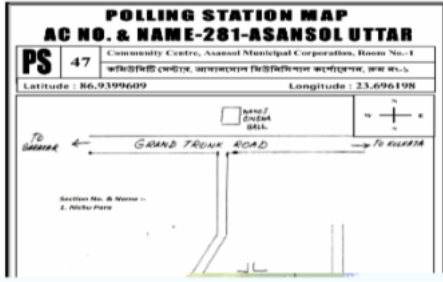

Nazri Naksha