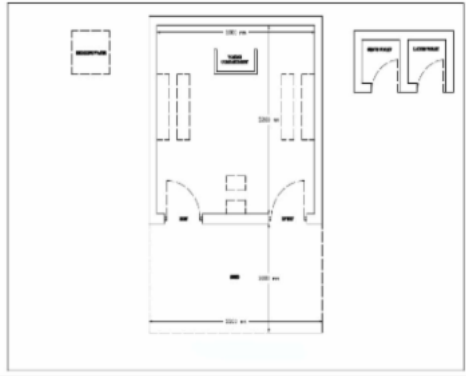

নির্বাচক নিবন্ধন আধিকারিকের স্বাক্ষর

Nazri Naksha

Google Map View

Polling Station Building Front View

Polling Station Front View

Cad View

Key MAP View

1 নাম : ডলি কুমারী মায়ের নাম: কমলা দেবী বাড়ির নং : ০০০০-০০ ০০০০ ০০০০ বয়স : 37 লিঙ্গ : মহিলা	AOJ1226489	ফটো উপলব্ধ	2 নাম : রাহুল কুমার কান্ত পিতার নাম: দেব নারায়ন কান্ত বাড়ির নং : n0671 বয়স : 29 লিঙ্গ : পুরুষ	AOJ1906957	ফটো উপলব্ধ	3 নাম : উর্মিলা দেবী স্বামীর নাম: দেবনারায়ন কান্ত বাড়ির নং : n0671 বয়স : 61 লিঙ্গ : মহিলা	WB/38/260/051048	ফটো উপলব্ধ
4 নাম : কালো হেলা স্বামীর নাম: রামপ্রসাদ হেলা বাড়ির নং : n0915 বয়স : 74 লিঙ্গ : মহিলা	KFG2088433	ফটো উপলব্ধ	5 নাম : রিংকি কুমারী পিতার নাম: সত্যনারায়ন সা বাড়ির নং : n0746 বয়স : 34 লিঙ্গ : মহিলা	AOJ1718600	ফটো উপলব্ধ	6 নাম : পঙ্কজ কুমার পিতার নাম: সত্যনারায়ন সা বাড়ির নং : n0745 বয়স : 40 লিঙ্গ : পুরুষ	AOJ1718592	ফটো উপলব্ধ
7 নাম : নিরাজ কুমার পিতার নাম: সত্যনারায়ন সা বাড়ির নং : n0744 বয়স : 33 লিঙ্গ : পুরুষ	AOJ1718584	ফটো উপলব্ধ	8 নাম : রীতা দেবী স্বামীর নাম: অশোক কুমার রজক বাড়ির নং : n0737 বয়স : 38 লিঙ্গ : মহিলা	AOJ1718485	ফটো উপলব্ধ	9 নাম : শ্বেতা কুমারী পিতার নাম: নরেশ প্রসাদ হেলা বাড়ির নং : n0713 বয়স : 30 লিঙ্গ : মহিলা	AOJ1717917	ফটো উপলব্ধ
10 নাম : প্রতীমা কুমারী পিতার নাম: নরেশ প্রসাদ হেলা বাড়ির নং : n0712 বয়স : 32 লিঙ্গ : মহিলা	AOJ1717909	ফটো উপলব্ধ	11 নাম : প্রিয়াঙ্কা কুমারী পিতার নাম: অমরেশ কুমার মিশ্রা বাড়ির নং : n0680 বয়স : 33 লিঙ্গ : মহিলা	AOJ1681881	ফটো উপলব্ধ	12 নাম : বিক্রম কুমার পিতার নাম: শীউ চরন বাড়ির নং : n0990 বয়স : 50 লিঙ্গ : পুরুষ	AOJ1906999	ফটো উপলব্ধ
13 নাম : শিউ চরন পিতার নাম: পূচুরাম বাড়ির নং : n0988 বয়স : 74 লিঙ্গ : পুরুষ	AOJ1906973	ফটো উপলব্ধ	14 নাম : পুষ্পা কুমারী স্বামীর নাম: আশুতোষ কুমার বাড়ির নং : n0950 বয়স : 41 লিঙ্গ : মহিলা	AOJ1844646	ফটো উপলব্ধ	15 নাম : অনুপম দেবী স্বামীর নাম: শ্যামসুন্দর ঠাকুর বাড়ির নং : n0790 বয়স : 38 লিঙ্গ : মহিলা	ANG0925115	ফটো উপলব্ধ
16 নাম : সঙ্গীতা দেবী স্বামীর নাম: রাজিব যাদব বাড়ির নং : n0959 বয়স : 46 লিঙ্গ : মহিলা	AOJ2051779	ফটো উপলব্ধ	17 নাম : দুজো দেবী স্বামীর নাম: জলপা হেলা বাড়ির নং : n0101 বয়স : 75 লিঙ্গ : মহিলা	AOJ1233683	ফটো উপলব্ধ	18 নাম : সঞ্জীব দাস পিতার নাম: মহাদেব দাস বাড়ির নং : n0101 বয়স : 37 লিঙ্গ : পুরুষ	BCQ5461785	ফটো উপলব্ধ
19 নাম : কাজল দাস স্বামীর নাম: সঞ্জীব দাস বাড়ির নং : n0101 বয়স : 31 লিঙ্গ : মহিলা	AOJ1718162	ফটো উপলব্ধ	20 নাম : পূর্ণিমা দাস স্বামীর নাম: মনোরঞ্জন দাস বাড়ির নং : n0101 বয়স : 54 লিঙ্গ : মহিলা	BCQ1246958	ফটো উপলব্ধ	21 নাম : চন্দনা দাস মায়ের নাম: মায়্যা দাস বাড়ির নং : n0101 বয়স : 50 লিঙ্গ : মহিলা	BCQ1246966	ফটো উপলব্ধ
22 নাম : তরুণ কুমার পিতার নাম: দয়াময় রায় বাড়ির নং : n1391 বয়স : 36 লিঙ্গ : পুরুষ	AOJ2298644	ফটো উপলব্ধ	23 নাম : মালা গুহা স্বামীর নাম: বিপ্লব গুহা বাড়ির নং : এন48 বয়স : 28 লিঙ্গ : মহিলা	ZNT1511690	ফটো উপলব্ধ	24 নাম : জ্যোত্স্না দাস মায়ের নাম: মায়্যা দাস বাড়ির নং : n0101 বয়স : 49 লিঙ্গ : মহিলা	BCQ5461793	ফটো উপলব্ধ
25 নাম : বাবলি দাস পিতার নাম: মনোরঞ্জন দাস বাড়ির নং : n0101 বয়স : 35 লিঙ্গ : মহিলা	AOJ1681873	ফটো উপলব্ধ	26 নাম : শেখ জামাল উদ্দিন পিতার নাম: শেখ নেহাল উদ্দিন বাড়ির নং : n1319 বয়স : 42 লিঙ্গ : মহিলা	AOJ0771709	ফটো উপলব্ধ	27 নাম : স্বপন ভট্টাচার্য্য পিতার নাম: পরেশ চন্দ্র ভট্টাচার্য্য বাড়ির নং : n0101 বয়স : 72 লিঙ্গ : পুরুষ	BCQ0903252	ফটো উপলব্ধ
28 নাম : নিলীমা সাউ মায়ের নাম: চন্দনা সাউ বাড়ির নং : এন0344 বয়স : 21 লিঙ্গ : মহিলা	AOJ2825503	ফটো উপলব্ধ	29 নাম : রাম লাল পিতার নাম: বাবুল হেলা বাড়ির নং : n0836 বয়স : 63 লিঙ্গ : পুরুষ	BCQ4469730	ফটো উপলব্ধ	30 নাম : রাধারানী ভট্টাচার্য্য স্বামীর নাম: স্বপন ভট্টাচার্য্য বাড়ির নং : n0101 বয়স : 61 লিঙ্গ : মহিলা	BCQ0903260	ফটো উপলব্ধ