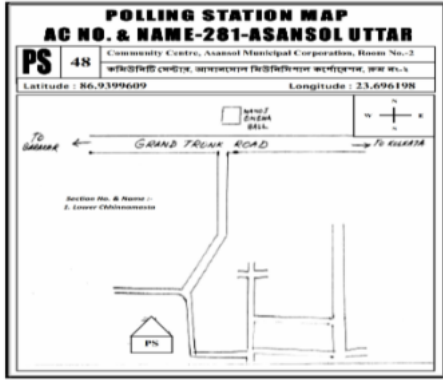

Nazri Naksha