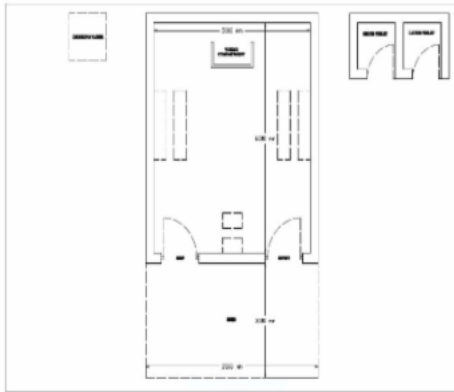

নির্বাচক নিবন্ধন আধিকারিকের স্বাক্ষর

Nazri Naksha

Google Map View

Polling Station Building Front View

Polling Station Front View

Cad View

Key MAP View

1 নাম : লক্ষী বার্নওয়াল পিতার নাম: ওম প্রকাশ বার্নওয়াল বাড়ির নং : n0043 বয়স : 31 লিঙ্গ : মহিলা	AOJ1577279 ফটো উপলব্ধ	2 নাম : বিউটি অধিকারী স্বামীর নাম: মনোজিৎ অধিকারী বাড়ির নং : n0043 বয়স : 32 লিঙ্গ : মহিলা	AOJ1718543 ফটো উপলব্ধ	3 নাম : কনিকা মুখার্জী স্বামীর নাম: মৃণ্ময় মুখার্জী বাড়ির নং : n0043 বয়স : 38 লিঙ্গ : মহিলা	AOJ1577550 ফটো উপলব্ধ
4 নাম : ছোট ভূইয়া পিতার নাম: সুনু ভূইয়া বাড়ির নং : n0043 বয়স : 42 লিঙ্গ : পুরুষ	AOJ1577477 ফটো উপলব্ধ	5 নাম : শোভা দেবী স্বামীর নাম: মিথিলেশ শাও বাড়ির নং : n0043 বয়স : 44 লিঙ্গ : মহিলা	AOJ1577592 ফটো উপলব্ধ	6 নাম : উষা দেবী স্বামীর নাম: রাজেন্দ্র কানু বাড়ির নং : n0183 বয়স : 59 লিঙ্গ : মহিলা	BCQ4469839 ফটো উপলব্ধ
7 নাম : গৌতম কুমার পিতার নাম: শিউ চরন বাড়ির নং : n0991 বয়স : 45 লিঙ্গ : পুরুষ	AOJ1907005 ফটো উপলব্ধ	8 নাম : কৃষ্ণা মাজি স্বামীর নাম: বিমল কুমার মাজি বাড়ির নং : n0043 বয়স : 40 লিঙ্গ : মহিলা	MKF0624031 ফটো উপলব্ধ	9 নাম : রেখা দে স্বামীর নাম: রতন দে বাড়ির নং : n0239 বয়স : 46 লিঙ্গ : মহিলা	BCQ5133186 ফটো উপলব্ধ
10 নাম : লক্ষ্মী রায় স্বামীর নাম: অসিত কুমার রায় বাড়ির নং : মিলন ভবন বয়স : 41 লিঙ্গ : মহিলা	KJY3188356 ফটো উপলব্ধ	11 নাম : সুপর্ণা মাজি স্বামীর নাম: কৃষ্ণা মাজি বাড়ির নং : কৃষ্ণা ভবন বয়স : 23 লিঙ্গ : মহিলা	AOJ2735512 ফটো উপলব্ধ	12 নাম : পারো দেবী স্বামীর নাম: বিদ্যেশ্বর প্রসাদ বাড়ির নং : বয়স : 58 লিঙ্গ : মহিলা	WB/38/260/669294 ফটো উপলব্ধ
13 নাম : ভাগবতী দেবী স্বামীর নাম: নন্দলাল প্রসাদ বাড়ির নং : n0613 বয়স : 70 লিঙ্গ : মহিলা	MKF2417962 ফটো উপলব্ধ	14 নাম : আশুতোষ কুমার পিতার নাম: রাম স্বরথ প্রসাদ বাড়ির নং : n0951 বয়স : 46 লিঙ্গ : পুরুষ	AOJ1844653 ফটো উপলব্ধ	15 নাম : রজনীশ রঞ্জন পিতার নাম: ইন্দ্র প্রসাদ বাড়ির নং : n0955 বয়স : 53 লিঙ্গ : পুরুষ	AOJ1844703 ফটো উপলব্ধ
16 নাম : সুমন দেবী স্বামীর নাম: প্রেমশঙ্কর রাম বাড়ির নং : n0761 বয়স : 40 লিঙ্গ : মহিলা	ANG0923052 ফটো উপলব্ধ	17 নাম : কৃষ্ণা দেবী স্বামীর নাম: সত্যনারায়ন সা বাড়ির নং : n0798 বয়স : 60 লিঙ্গ : মহিলা	GPV2441608 ফটো উপলব্ধ	18 নাম : পিঙ্কি দেবী স্বামীর নাম: বিজয় রজক বাড়ির নং : n0419 বয়স : 41 লিঙ্গ : মহিলা	AOJ1071075 ফটো উপলব্ধ
19 নাম : কেশিয়া দেবী স্বামীর নাম: শিউ চরন বাড়ির নং : n0989 বয়স : 62 লিঙ্গ : মহিলা	AOJ1906981 ফটো উপলব্ধ	20 নাম : আরতি সাউ স্বামীর নাম: পঙ্কজ কুমার বাড়ির নং : n1087 বয়স : 35 লিঙ্গ : মহিলা	AOJ2004257 ফটো উপলব্ধ	21 নাম : বন্দনা কৌশল পিতার নাম: শিউচরন বাড়ির নং : n0993 বয়স : 47 লিঙ্গ : মহিলা	AOJ1907021 ফটো উপলব্ধ
22 নাম : প্রতীক কুমার রাম পিতার নাম: প্রেম শংকর রাম বাড়ির নং : বয়স : 25 লিঙ্গ : পুরুষ	AOJ2406254 ফটো উপলব্ধ	23 নাম : মুকেশ কুমার পিতার নাম: রামঅবতার সাহ বাড়ির নং : n1354 বয়স : 41 লিঙ্গ : পুরুষ	MKF2400810 ফটো উপলব্ধ	24 নাম : প্রসেনজিৎ অধিকারী পিতার নাম: নবগোপাল অধিকারী বাড়ির নং : লিপিকা ভবন বয়স : 36 লিঙ্গ : পুরুষ	BCQ5548607 ফটো উপলব্ধ
25 নাম : সংগীতা হেলা স্বামীর নাম: সঞ্জয় লাল বাড়ির নং : n0956 বয়স : 33 লিঙ্গ : মহিলা	AOJ1844711 ফটো উপলব্ধ	26 নাম : পবন কানু পিতার নাম: রাজেন্দ্র কানু বাড়ির নং : চানমস্ত রোড বয়স : 21 লিঙ্গ : পুরুষ	AOJ2868453 ফটো উপলব্ধ	27 নাম : রীনা দেবী (সাও) স্বামীর নাম: উমেশ সাও বাড়ির নং : n0287 বয়স : 45 লিঙ্গ : মহিলা	BCQ5461751 ফটো উপলব্ধ
28 নাম : মুনাল অধিকারী পিতার নাম: আনন্দময় অধিকারী বাড়ির নং : n0039 বয়স : 57 লিঙ্গ : পুরুষ	BCQ0024034 ফটো উপলব্ধ	29 নাম : রুবী অধিকারী স্বামীর নাম: মুনাল অধিকারী বাড়ির নং : n0039 বয়স : 50 লিঙ্গ : মহিলা	BCQ5131321 ফটো উপলব্ধ	30 নাম : তারক নাথ অধিকারী পিতার নাম: মুনাল অধিকারী বাড়ির নং : n0039 বয়স : 31 লিঙ্গ : পুরুষ	AOJ1577303 ফটো উপলব্ধ