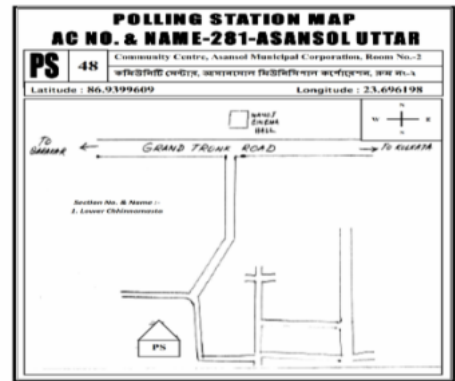

নির্বাচক নিবন্ধন আধিকারিকের স্বাক্ষর

Nazri Naksha

Google Map View

Polling Station Building Front View

Polling Station Front View

Cad View

Key MAP View

1 নাম : লক্ষী বার্নওয়াল পিতার নাম: ওম প্রকাশ বার্নওয়াল বাড়ির নং : n0043 বয়স : 31 লিঙ্গ : মহিলা	AOJ1577279 ফটো উপলব্ধ	2 নাম : বিউটি অধিকারী স্বামীর নাম: মনোজিৎ অধিকারী বাড়ির নং : n0043 বয়স : 32 লিঙ্গ : মহিলা	AOJ1718543 ফটো উপলব্ধ	3 নাম : কনিকা মুখার্জী স্বামীর নাম: মৃণ্ময় মুখার্জী বাড়ির নং : n0043 বয়স : 38 লিঙ্গ : মহিলা	AOJ1577550 ফটো উপলব্ধ
4 নাম : ছোট ভূইয়া পিতার নাম: সুনু ভূইয়া বাড়ির নং : n0043 বয়স : 42 লিঙ্গ : পুরুষ	AOJ1577477 ফটো উপলব্ধ	5 নাম : শোভা দেবী স্বামীর নাম: মিথিলেশ শাও বাড়ির নং : n0043 বয়স : 44 লিঙ্গ : মহিলা	AOJ1577592 ফটো উপলব্ধ	6 নাম : উষা দেবী স্বামীর নাম: রাজেন্দ্র কানু বাড়ির নং : n0183 বয়স : 59 লিঙ্গ : মহিলা	BCQ4469839 ফটো উপলব্ধ
7 নাম : গৌতম কুমার পিতার নাম: শিউ চরন বাড়ির নং : n0991 বয়স : 45 লিঙ্গ : পুরুষ	AOJ1907005 ফটো উপলব্ধ	8 নাম : কৃষ্ণা মাজি স্বামীর নাম: বিমল কুমার মাজি বাড়ির নং : n0043 বয়স : 40 লিঙ্গ : মহিলা	MKF0624031 ফটো উপলব্ধ	9 নাম : রেখা দে স্বামীর নাম: রতন দে বাড়ির নং : n0239 বয়স : 46 লিঙ্গ : মহিলা	BCQ5133186 ফটো উপলব্ধ
10 নাম : লক্ষ্মী রায় স্বামীর নাম: অসিত কুমার রায় বাড়ির নং : মিলন ভবন বয়স : 41 লিঙ্গ : মহিলা	KJY3188356 ফটো উপলব্ধ	11 নাম : সুপর্ণা মাজি স্বামীর নাম: কৃষ্ণা মাজি বাড়ির নং : কৃষ্ণা ভবন বয়স : 23 লিঙ্গ : মহিলা	AOJ2735512 ফটো উপলব্ধ	12 নাম : পারো দেবী স্বামীর নাম: বিদ্যেশ্বর প্রসাদ বাড়ির নং : বয়স : 58 লিঙ্গ : মহিলা	WB/38/260/669294 ফটো উপলব্ধ
13 নাম : ভাগবতী দেবী স্বামীর নাম: নন্দলাল প্রসাদ বাড়ির নং : n0613 বয়স : 70 লিঙ্গ : মহিলা	MKF2417962 ফটো উপলব্ধ	14 নাম : আশুতোষ কুমার পিতার নাম: রাম স্বরথ প্রসাদ বাড়ির নং : n0951 বয়স : 46 লিঙ্গ : পুরুষ	AOJ1844653 ফটো উপলব্ধ	15 নাম : রজনীশ রঞ্জন পিতার নাম: ইন্দ্র প্রসাদ বাড়ির নং : n0955 বয়স : 53 লিঙ্গ : পুরুষ	AOJ1844703 ফটো উপলব্ধ
16 নাম : সুমন দেবী স্বামীর নাম: প্রেমশঙ্কর রাম বাড়ির নং : n0761 বয়স : 40 লিঙ্গ : মহিলা	ANG0923052 ফটো উপলব্ধ	17 নাম : কৃষ্ণা দেবী স্বামীর নাম: সত্যনারায়ন সা বাড়ির নং : n0798 বয়স : 60 লিঙ্গ : মহিলা	GPV2441608 ফটো উপলব্ধ	18 নাম : পিঙ্কি দেবী স্বামীর নাম: বিজয় রজক বাড়ির নং : n0419 বয়স : 41 লিঙ্গ : মহিলা	AOJ1071075 ফটো উপলব্ধ
19 নাম : কেশিয়া দেবী স্বামীর নাম: শিউ চরন বাড়ির নং : n0989 বয়স : 62 লিঙ্গ : মহিলা	AOJ1906981 ফটো উপলব্ধ	20 নাম : আরতি সাউ স্বামীর নাম: পঙ্কজ কুমার বাড়ির নং : n1087 বয়স : 35 লিঙ্গ : মহিলা	AOJ2004257 ফটো উপলব্ধ	21 নাম : বন্দনা কৌশল পিতার নাম: শিউচরন বাড়ির নং : n0993 বয়স : 47 লিঙ্গ : মহিলা	AOJ1907021 ফটো উপলব্ধ
22 নাম : প্রতীক কুমার রাম পিতার নাম: প্রেম শংকর রাম বাড়ির নং : বয়স : 25 লিঙ্গ : পুরুষ	AOJ2406254 ফটো উপলব্ধ	23 নাম : মুকেশ কুমার পিতার নাম: রামঅবতার সাহ বাড়ির নং : n1354 বয়স : 41 লিঙ্গ : পুরুষ	MKF2400810 ফটো উপলব্ধ	24 নাম : প্রসেনজিৎ অধিকারী পিতার নাম: নবগোপাল অধিকারী বাড়ির নং : লিপিকা ভবন বয়স : 36 লিঙ্গ : পুরুষ	BCQ5548607 ফটো উপলব্ধ
25 নাম : সংগীতা হেলা স্বামীর নাম: সঞ্জয় লাল বাড়ির নং : n0956 বয়স : 33 লিঙ্গ : মহিলা	AOJ1844711 ফটো উপলব্ধ	26 নাম : পবন কানু পিতার নাম: রাজেন্দ্র কানু বাড়ির নং : চানমস্ত রোড বয়স : 21 লিঙ্গ : পুরুষ	AOJ2868453 ফটো উপলব্ধ	27 নাম : রীনা দেবী (সাও) স্বামীর নাম: উমেশ সাও বাড়ির নং : n0287 বয়স : 45 লিঙ্গ : মহিলা	BCQ5461751 ফটো উপলব্ধ
28 নাম : মুনাল অধিকারী পিতার নাম: আনন্দময় অধিকারী বাড়ির নং : n0039 বয়স : 57 লিঙ্গ : পুরুষ	BCQ0024034 ফটো উপলব্ধ	29 নাম : রুবী অধিকারী স্বামীর নাম: মুনাল অধিকারী বাড়ির নং : n0039 বয়স : 50 লিঙ্গ : মহিলা	BCQ5131321 ফটো উপলব্ধ	30 নাম : তারক নাথ অধিকারী পিতার নাম: মুনাল অধিকারী বাড়ির নং : n0039 বয়স : 31 লিঙ্গ : পুরুষ	AOJ1577303 ফটো উপলব্ধ