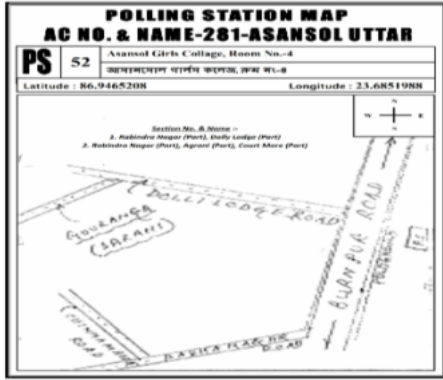

Nazri Naksha