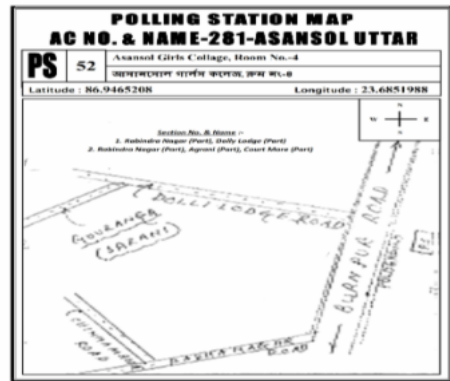

নির্বাচক নিবন্ধন আধিকারিকের স্বাক্ষর

Nazri Naksha

Google Map View

Polling Station Building Front View

Polling Station Front View

Cad View

Key MAP View

1 নাম : অনিন্দিতা ভট্টাচার্য্য স্বামীর নাম: বিশ্বদীপ ব্যানার্জী বাড়ির নং : n0345 বয়স : 47 লিঙ্গ : মহিলা	AOJ1579432 ফটো উপলব্ধ	2 নাম : অভিষেক মজুমদার পিতার নাম: উত্তম কুমার মজুমদার বাড়ির নং : এস.কে.প্লাজা,এফ.-03 /2 বয়স : 37 লিঙ্গ : পুরুষ	AOJ0085142 ফটো উপলব্ধ	3 নাম : শিপ্রা মজুমদার স্বামীর নাম: কমল কুমার মজুমদার বাড়ির নং : n0001 বয়স : 63 লিঙ্গ : মহিলা	WB/38/260/018630 ফটো উপলব্ধ
4 নাম : তনয় ব্যানার্জী পিতার নাম: তাপস ব্যানার্জী বাড়ির নং : n0001 বয়স : 39 লিঙ্গ : পুরুষ	BCQ5462478 ফটো উপলব্ধ	5 নাম : রুবি মজুমদার স্বামীর নাম: উত্তম কুমার মজুমদার বাড়ির নং : এস কে প্লাজা,ফ্ল্যাট নং.এফ03,2এনডি ফ্লোর বয়স : 61 লিঙ্গ : মহিলা	AOJ2429264 ফটো উপলব্ধ	6 নাম : বিশাল চ্যাটার্জী পিতার নাম: বিবেকানন্দ চ্যাটার্জী বাড়ির নং : বয়স : 25 লিঙ্গ : পুরুষ	AOJ2340578 ফটো উপলব্ধ
7 নাম : মীনাঙ্কী মজুমদার পিতার নাম: কমল কুমার মজুমদার বাড়ির নং : ক প্লাজা, বয়স : 31 লিঙ্গ : মহিলা	AOJ1579218 ফটো উপলব্ধ	8 নাম : সুকন্যা চ্যাটার্জী মায়ের নাম: লিপিকা চ্যাটার্জী বাড়ির নং : না বয়স : 23 লিঙ্গ : মহিলা	AOJ2781789 ফটো উপলব্ধ	9 নাম : রুদ্র প্রতাপ সেন পিতার নাম: রাণা প্রতাপ সেন বাড়ির নং : বয়স : 26 লিঙ্গ : পুরুষ	AOJ2340537 ফটো উপলব্ধ
10 নাম : কৌস্তভ রয় পিতার নাম: কৌশিক রয় বাড়ির নং : বয়স : 25 লিঙ্গ : পুরুষ	AOJ2340628 ফটো উপলব্ধ	11 নাম : আমন্ত্রনী ভট্টাচার্য্য পিতার নাম: আনন্দময় ভট্টাচার্য্য বাড়ির নং : বয়স : 25 লিঙ্গ : মহিলা	AOJ2340610 ফটো উপলব্ধ	12 নাম : সহেলি বসু পিতার নাম: সুভাশিস বসু বাড়ির নং : ফ্ল্যাট নং - 102 বয়স : 33 লিঙ্গ : মহিলা	AOJ2340545 ফটো উপলব্ধ
13 নাম : সিমরান যাদব পিতার নাম: জিতেন্দ্র যাদব বাড়ির নং : বয়স : 27 লিঙ্গ : মহিলা	AOJ2340602 ফটো উপলব্ধ	14 নাম : পূজা হেলা পিতার নাম: সুভাষ হেলা বাড়ির নং : বয়স : 28 লিঙ্গ : মহিলা	AOJ2340594 ফটো উপলব্ধ	15 নাম : কম্পনা মজুমদার স্বামীর নাম: তরুণ কুমার মজুমদার বাড়ির নং : n0001 বয়স : 70 লিঙ্গ : মহিলা	WB/38/260/018527 ফটো উপলব্ধ
16 নাম : তরুণ কুমার মজুমদার পিতার নাম: সুধীর কুমার মজুমদার বাড়ির নং : n0001 বয়স : 78 লিঙ্গ : পুরুষ	WB/38/260/018548 ফটো উপলব্ধ	17 নাম : শান্তনু মজুমদার পিতার নাম: তরুণ কুমার মজুমদার বাড়ির নং : n0001 বয়স : 39 লিঙ্গ : পুরুষ	BCQ5462494 ফটো উপলব্ধ	18 নাম : মলাবিকা গুপ্তী পিতার নাম: জয়ন্ত কুমার আড্ডি বাড়ির নং : মলাবিকা বয়স : 30 লিঙ্গ : মহিলা	AOJ1845072 ফটো উপলব্ধ
19 নাম : সুমিতা গুপ্তী স্বামীর নাম: জয়ন্ত কুমার আড্ডি বাড়ির নং : মলাবিকা বয়স : 56 লিঙ্গ : মহিলা	BCQ4959938 ফটো উপলব্ধ	20 নাম : জয়ন্ত কুমার গুপ্তী পিতার নাম: সুধীর কুমার আড্ডি বাড়ির নং : মলাবিকা বয়স : 62 লিঙ্গ : পুরুষ	BCQ4959920 ফটো উপলব্ধ	21 নাম : অঞ্জলি আনন্দ পিতার নাম: বিজয় কুমার বাড়ির নং : বয়স : 28 লিঙ্গ : মহিলা	AOJ2401925 ফটো উপলব্ধ
22 নাম : মহঃ মনসুর আলমসারী পিতার নাম: মহঃ আব্দুল আলমসারী বাড়ির নং : n0382 বয়স : 52 লিঙ্গ : পুরুষ	AOJ1845122 ফটো উপলব্ধ	23 নাম : সুমিত্রা উপাধ্যায় স্বামীর নাম: সুরেশ উপাধ্যায় বাড়ির নং : এন00125 বয়স : 71 লিঙ্গ : মহিলা	AOJ2700854 ফটো উপলব্ধ	24 নাম : সুরেশ উপাধ্যায় পিতার নাম: রঘুনাথ উপাধ্যায় বাড়ির নং : এন0123 বয়স : 74 লিঙ্গ : পুরুষ	AOJ2700763 ফটো উপলব্ধ
25 নাম : কৃষ্ণা মাজি স্বামীর নাম: প্রশান্ত মাজি বাড়ির নং : n0123 বয়স : 45 লিঙ্গ : মহিলা	AOJ0979096 ফটো উপলব্ধ	26 নাম : শঙ্কু দীপ কুণ্ডু পিতার নাম: শিব শঙ্কর কুণ্ডু বাড়ির নং : এন0310 বয়স : 21 লিঙ্গ : পুরুষ	AOJ2887594 ফটো উপলব্ধ	27 নাম : সুলেখা গুপ্ত স্বামীর নাম: আলোক কুমার গুপ্তা বাড়ির নং : বয়স : 73 লিঙ্গ : মহিলা	AOJ2374940 ফটো উপলব্ধ
28 নাম : কুনাল কুমার গুপ্ত পিতার নাম: ধ্রুব কুমার গুপ্ত বাড়ির নং : n0081 বয়স : 38 লিঙ্গ : পুরুষ	AOJ1072669 ফটো উপলব্ধ	29 নাম : সোমা গরাই স্বামীর নাম: অধৈতা গরাই বাড়ির নং : বয়স : 38 লিঙ্গ : মহিলা	UZI1611508 ফটো উপলব্ধ	30 নাম : সুনীতা গরাই স্বামীর নাম: তপন কুমার গরাই বাড়ির নং : জগন্নাথ এম্ফলানে বয়স : 44 লিঙ্গ : মহিলা	AOJ2691236 ফটো উপলব্ধ