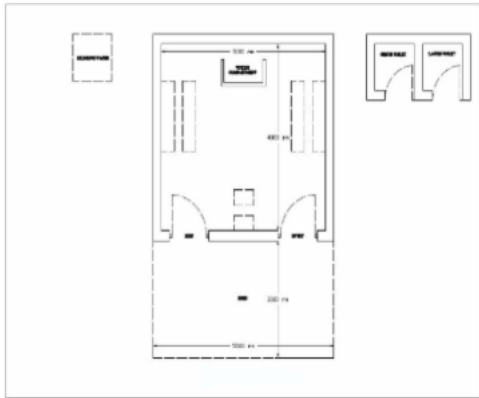

নির্বাচক নিবন্ধন আধিকারিকের স্বাক্ষর

Nazri Naksha

Google Map View

Polling Station Building Front View

Polling Station Front View

Cad View

Key MAP View

1 নাম : অনিন্দিতা ভট্টাচার্য্য স্বামীর নাম: বিশ্বদীপ ব্যানার্জী বাড়ির নং : n0345 বয়স : 47 লিঙ্গ : মহিলা	AOJ1579432 ফটো উপলব্ধ	2 নাম : অভিষেক মজুমদার পিতার নাম: উত্তম কুমার মজুমদার বাড়ির নং : এস.কে.প্লাজা,এফ.-03 /2 বয়স : 37 লিঙ্গ : পুরুষ	AOJ0085142 ফটো উপলব্ধ	3 নাম : শিপ্রা মজুমদার স্বামীর নাম: কমল কুমার মজুমদার বাড়ির নং : n0001 বয়স : 63 লিঙ্গ : মহিলা	WB/38/260/018630 ফটো উপলব্ধ
4 নাম : তনয় ব্যানার্জী পিতার নাম: তাপস ব্যানার্জী বাড়ির নং : n0001 বয়স : 39 লিঙ্গ : পুরুষ	BCQ5462478 ফটো উপলব্ধ	5 নাম : রুবি মজুমদার স্বামীর নাম: উত্তম কুমার মজুমদার বাড়ির নং : এস কে প্লাজা,ফ্ল্যাট নং.এফ03,2এনডি ফ্লোর বয়স : 61 লিঙ্গ : মহিলা	AOJ2429264 ফটো উপলব্ধ	6 নাম : বিশাল চ্যাটার্জী পিতার নাম: বিবেকানন্দ চ্যাটার্জী বাড়ির নং : বয়স : 25 লিঙ্গ : পুরুষ	AOJ2340578 ফটো উপলব্ধ
7 নাম : মীনাঙ্কী মজুমদার পিতার নাম: কমল কুমার মজুমদার বাড়ির নং : ক প্লাজা, বয়স : 31 লিঙ্গ : মহিলা	AOJ1579218 ফটো উপলব্ধ	8 নাম : সুকন্যা চ্যাটার্জী মায়ের নাম: লিপিকা চ্যাটার্জী বাড়ির নং : না বয়স : 23 লিঙ্গ : মহিলা	AOJ2781789 ফটো উপলব্ধ	9 নাম : রুদ্র প্রতাপ সেন পিতার নাম: রাণা প্রতাপ সেন বাড়ির নং : বয়স : 26 লিঙ্গ : পুরুষ	AOJ2340537 ফটো উপলব্ধ
10 নাম : কৌস্তভ রয় পিতার নাম: কৌশিক রয় বাড়ির নং : বয়স : 25 লিঙ্গ : পুরুষ	AOJ2340628 ফটো উপলব্ধ	11 নাম : আমন্ত্রনী ভট্টাচার্য্য পিতার নাম: আনন্দময় ভট্টাচার্য্য বাড়ির নং : বয়স : 25 লিঙ্গ : মহিলা	AOJ2340610 ফটো উপলব্ধ	12 নাম : সহেলি বসু পিতার নাম: সুভাশিস বসু বাড়ির নং : ফ্ল্যাট নং - 102 বয়স : 33 লিঙ্গ : মহিলা	AOJ2340545 ফটো উপলব্ধ
13 নাম : সিমরান যাদব পিতার নাম: জিতেন্দ্র যাদব বাড়ির নং : বয়স : 27 লিঙ্গ : মহিলা	AOJ2340602 ফটো উপলব্ধ	14 নাম : পূজা হেলা পিতার নাম: সুভাষ হেলা বাড়ির নং : বয়স : 28 লিঙ্গ : মহিলা	AOJ2340594 ফটো উপলব্ধ	15 নাম : কম্পনা মজুমদার স্বামীর নাম: তরুণ কুমার মজুমদার বাড়ির নং : n0001 বয়স : 70 লিঙ্গ : মহিলা	WB/38/260/018527 ফটো উপলব্ধ
16 নাম : তরুণ কুমার মজুমদার পিতার নাম: সুধীর কুমার মজুমদার বাড়ির নং : n0001 বয়স : 78 লিঙ্গ : পুরুষ	WB/38/260/018548 ফটো উপলব্ধ	17 নাম : শান্তনু মজুমদার পিতার নাম: তরুণ কুমার মজুমদার বাড়ির নং : n0001 বয়স : 39 লিঙ্গ : পুরুষ	BCQ5462494 ফটো উপলব্ধ	18 নাম : মলাবিকা গুপ্তী পিতার নাম: জয়ন্ত কুমার আড্ডি বাড়ির নং : মলাবিকা বয়স : 30 লিঙ্গ : মহিলা	AOJ1845072 ফটো উপলব্ধ
19 নাম : সুমিতা গুপ্তী স্বামীর নাম: জয়ন্ত কুমার আড্ডি বাড়ির নং : মলাবিকা বয়স : 56 লিঙ্গ : মহিলা	BCQ4959938 ফটো উপলব্ধ	20 নাম : জয়ন্ত কুমার গুপ্তী পিতার নাম: সুধীর কুমার আড্ডি বাড়ির নং : মলাবিকা বয়স : 62 লিঙ্গ : পুরুষ	BCQ4959920 ফটো উপলব্ধ	21 নাম : অঞ্জলি আনন্দ পিতার নাম: বিজয় কুমার বাড়ির নং : বয়স : 28 লিঙ্গ : মহিলা	AOJ2401925 ফটো উপলব্ধ
22 নাম : মহঃ মনসুর আলমসারী পিতার নাম: মহঃ আব্দুল আলমসারী বাড়ির নং : n0382 বয়স : 52 লিঙ্গ : পুরুষ	AOJ1845122 ফটো উপলব্ধ	23 নাম : সুমিত্রা উপাধ্যায় স্বামীর নাম: সুরেশ উপাধ্যায় বাড়ির নং : এন00125 বয়স : 71 লিঙ্গ : মহিলা	AOJ2700854 ফটো উপলব্ধ	24 নাম : সুরেশ উপাধ্যায় পিতার নাম: রঘুনাথ উপাধ্যায় বাড়ির নং : এন0123 বয়স : 74 লিঙ্গ : পুরুষ	AOJ2700763 ফটো উপলব্ধ
25 নাম : কৃষ্ণা মাজি স্বামীর নাম: প্রশান্ত মাজি বাড়ির নং : n0123 বয়স : 45 লিঙ্গ : মহিলা	AOJ0979096 ফটো উপলব্ধ	26 নাম : শঙ্কু দীপ কুণ্ডু পিতার নাম: শিব শঙ্কর কুণ্ডু বাড়ির নং : এন0310 বয়স : 21 লিঙ্গ : পুরুষ	AOJ2887594 ফটো উপলব্ধ	27 নাম : সুলেখা গুপ্ত স্বামীর নাম: আলোক কুমার গুপ্তা বাড়ির নং : বয়স : 73 লিঙ্গ : মহিলা	AOJ2374940 ফটো উপলব্ধ
28 নাম : কুনাল কুমার গুপ্ত পিতার নাম: ধ্রুব কুমার গুপ্ত বাড়ির নং : n0081 বয়স : 38 লিঙ্গ : পুরুষ	AOJ1072669 ফটো উপলব্ধ	29 নাম : সোমা গরাই স্বামীর নাম: অধৈতা গরাই বাড়ির নং : বয়স : 38 লিঙ্গ : মহিলা	UZI1611508 ফটো উপলব্ধ	30 নাম : সুনীতা গরাই স্বামীর নাম: তপন কুমার গরাই বাড়ির নং : জগন্নাথ এম্ফলানে বয়স : 44 লিঙ্গ : মহিলা	AOJ2691236 ফটো উপলব্ধ