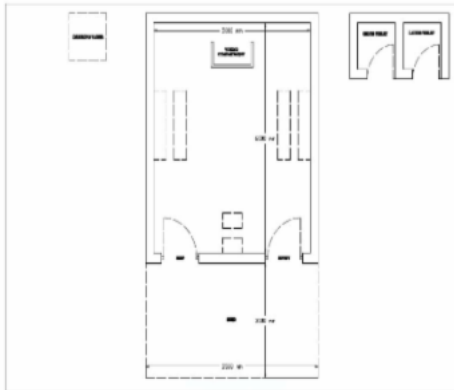

নির্বাচক নিবন্ধন আধিকারিকের স্বাক্ষর

Nazri Naksha

Google Map View

Polling Station Building Front View

Polling Station Front View

Cad View

Key MAP View

বিধানসভা নির্বাচনক্ষেত্রের নং, নাম : 281-আসানসোল উত্তর
ভাগ নং, নাম : 1-রাধা নগর রোড পোস্ট অফিস (দক্ষিণ)