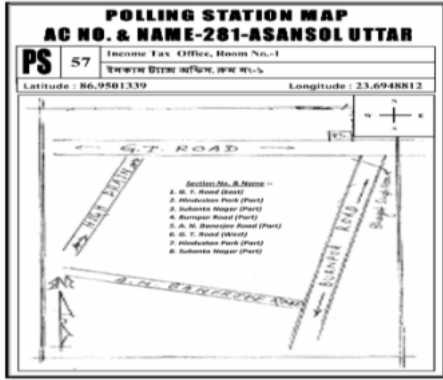

Nazri Naksha