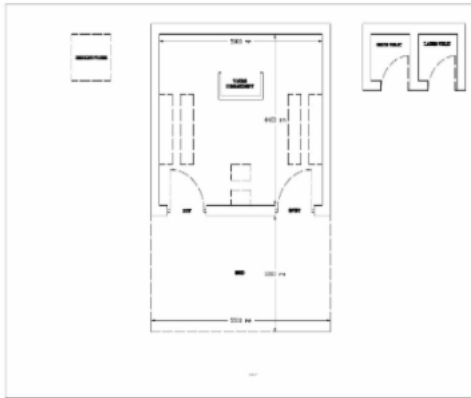

নির্বাচক নিবন্ধন আধিকারিকের স্বাক্ষর

Nazri Naksha

Google Map View

Polling Station Building Front View

Polling Station Front View

Cad View

Key MAP View

1 নাম : হরজিত কাউর স্বামীর নাম: সুরেন্দর সিং বাড়ির নং : n0020 বয়স : 66 লিঙ্গ : মহিলা ফটো উপলব্ধ	WB/38/260/027593	2 নাম : কুলবীর সিং পিতার নাম: বুটা সিং বাড়ির নং : সুকান্তা নগর বয়স : 58 লিঙ্গ : পুরুষ ফটো উপলব্ধ	BCQ0051664	3 নাম : অমরজীত সিং পিতার নাম: দারা সিং বাড়ির নং : n0050 বয়স : 39 লিঙ্গ : পুরুষ ফটো উপলব্ধ	BCQ5462916
4 নাম : হরজিত কাউর স্বামীর নাম: দারা সিং বাড়ির নং : n0050 বয়স : 73 লিঙ্গ : মহিলা ফটো উপলব্ধ	BCQ5143664	5 নাম : হৃদয় রঞ্জন ব্যানার্জী অন্যান্য: বিশ্ব রঞ্জন ব্যানার্জী বাড়ির নং : নং50 বয়স : 55 লিঙ্গ : পুরুষ ফটো উপলব্ধ	AOJ2668911	6 নাম : অর্শদীপ রন্ধবা পিতার নাম: সুখপাল রন্ধবা বাড়ির নং : বয়স : 23 লিঙ্গ : মহিলা ফটো উপলব্ধ	AOJ2776151
7 নাম : সৌভাগ্য খাঁ পিতার নাম: অমর জ্যোতি খান বাড়ির নং : বয়স : 22 লিঙ্গ : পুরুষ ফটো উপলব্ধ	AOJ2775997	8 নাম : কাশ্মীর সিং পিতার নাম: বুটা সিং বাড়ির নং : n0050 বয়স : 62 লিঙ্গ : পুরুষ ফটো উপলব্ধ	AOJ2465748	9 নাম : অশ্বেষা আচার্য পিতার নাম: কল্যাণ কুমার আচার্য বাড়ির নং : n0159 বয়স : 25 লিঙ্গ : মহিলা ফটো উপলব্ধ	AOJ2533933
10 নাম : কল্যান কুমার আচার্য পিতার নাম: যদু নন্দন আচার্য বাড়ির নং : n0563 বয়স : 74 লিঙ্গ : পুরুষ ফটো উপলব্ধ	AOJ2054716	11 নাম : কাপরিদি কুমার মুখোপাধ্যায় পিতার নাম: সত্যানধন মুখোপাধ্যায় বাড়ির নং : n0017 বয়স : 69 লিঙ্গ : পুরুষ ফটো উপলব্ধ	AOJ2731420	12 নাম : তপতী মুখোপাধ্যায় স্বামীর নাম: কপরিদি কুমার মুখোপাধ্যায় বাড়ির নং : n0017 বয়স : 62 লিঙ্গ : মহিলা ফটো উপলব্ধ	AOJ2731438
13 নাম : কম্পতরু মুখার্জী পিতার নাম: কপদী মুখার্জী বাড়ির নং : n0017 বয়স : 39 লিঙ্গ : পুরুষ ফটো উপলব্ধ	BCQ4962080	14 নাম : দেবহৃতি করন পিতার নাম: মুরলী ধর করন বাড়ির নং : n0114 বয়স : 44 লিঙ্গ : মহিলা ফটো উপলব্ধ	AOJ0916924	15 নাম : দেবদ্যুতি করন পিতার নাম: মুরলি ধর করন বাড়ির নং : n0113 বয়স : 46 লিঙ্গ : মহিলা ফটো উপলব্ধ	AOJ0916916
16 নাম : দেবজ্যোতি করন পিতার নাম: মুরলিধর করন বাড়ির নং : n0112 বয়স : 38 লিঙ্গ : পুরুষ ফটো উপলব্ধ	AOJ0916908	17 নাম : চিত্তা কর্মকার স্বামীর নাম: প্রদীপ কর্মকার বাড়ির নং : n0496 বয়স : 49 লিঙ্গ : মহিলা ফটো উপলব্ধ	AOJ1845742	18 নাম : প্রদীপ কর্মকার পিতার নাম: রমেশ চন্দ্র কর্মকার বাড়ির নং : n0495 বয়স : 71 লিঙ্গ : পুরুষ ফটো উপলব্ধ	AOJ1845734
19 নাম : মঞ্জু কাজিলাল স্বামীর নাম: অমিতাভ কুমার কাজিলাল বাড়ির নং : C/D বয়স : 54 লিঙ্গ : মহিলা ফটো উপলব্ধ	AOJ0916866	20 নাম : অংশুমান কাজিলাল পিতার নাম: অমিতাভ কুমার কাজিলাল বাড়ির নং : n0107 বয়স : 34 লিঙ্গ : পুরুষ ফটো উপলব্ধ	AOJ1239003	21 নাম : অমিসা কাজিলাল পিতার নাম: অমিতাভ কুমার কাজিলাল বাড়ির নং : বয়স : 25 লিঙ্গ : মহিলা ফটো উপলব্ধ	AOJ2377042
22 নাম : অভিলাষা মন্ডল পিতার নাম: সিদ্ধার্থ শঙ্কর মন্ডল বাড়ির নং : বয়স : 22 লিঙ্গ : মহিলা ফটো উপলব্ধ	AOJ2826634	23 নাম : যশব্দর কৌর স্বামীর নাম: হরজিৎ কৌর বাড়ির নং : নং0020 বয়স : 55 লিঙ্গ : মহিলা ফটো উপলব্ধ	AOJ2669422	24 নাম : সাহিবা গুপ্তা পিতার নাম: প্রমোদ কুমার গুপ্তা বাড়ির নং : n0018 বয়স : 31 লিঙ্গ : মহিলা ফটো উপলব্ধ	AOJ1581180
25 নাম : সিদ্ধার্থ গুপ্তা পিতার নাম: রাজেন্দ্র গুপ্তা বাড়ির নং : n0018 বয়স : 35 লিঙ্গ : পুরুষ ফটো উপলব্ধ	AOJ1402643	26 নাম : শালিনী গুপ্তা স্বামীর নাম: প্রমোদ গুপ্তা বাড়ির নং : n0018 বয়স : 53 লিঙ্গ : মহিলা ফটো উপলব্ধ	WB/38/260/027175	27 নাম : প্রমোদ কুমার গুপ্তা পিতার নাম: বংশীধর গুপ্তা বাড়ির নং : n0018 বয়স : 61 লিঙ্গ : পুরুষ ফটো উপলব্ধ	WB/38/260/027233
28 নাম : নিতা গুপ্তা পিতার নাম: বংশীধর গুপ্তা বাড়ির নং : n0018 বয়স : 64 লিঙ্গ : মহিলা ফটো উপলব্ধ	WB/38/260/027177	29 নাম : আশা গুপ্তা স্বামীর নাম: আনন্দ গুপ্তা বাড়ির নং : n0018 বয়স : 64 লিঙ্গ : মহিলা ফটো উপলব্ধ	WB/38/260/027341	30 নাম : আনন্দ গুপ্তা পিতার নাম: বংশীধর গুপ্তা বাড়ির নং : n0018 বয়স : 71 লিঙ্গ : পুরুষ ফটো উপলব্ধ	WB/38/260/027340