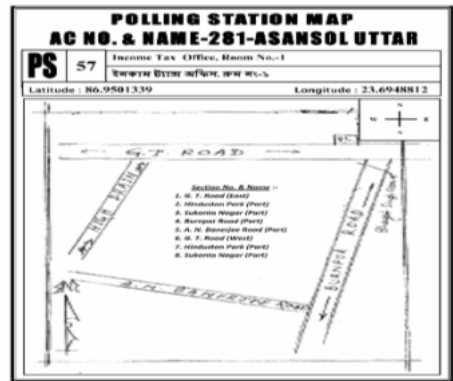

নির্বাচক নিবন্ধন আধিকারিকের স্বাক্ষর

Nazri Naksha

Google Map View

Polling Station Building Front View

Polling Station Front View

Cad View

Key MAP View

1 নাম : হরজিত কাউর স্বামীর নাম: সুরেন্দর সিং বাড়ির নং : n0020 বয়স : 66 লিঙ্গ : মহিলা ফটো উপলব্ধ	WB/38/260/027593	2 নাম : কুলবীর সিং পিতার নাম: বুটা সিং বাড়ির নং : সুকান্তা নগর বয়স : 58 লিঙ্গ : পুরুষ ফটো উপলব্ধ	BCQ0051664	3 নাম : অমরজীত সিং পিতার নাম: দারা সিং বাড়ির নং : n0050 বয়স : 39 লিঙ্গ : পুরুষ ফটো উপলব্ধ	BCQ5462916
4 নাম : হরজিত কাউর স্বামীর নাম: দারা সিং বাড়ির নং : n0050 বয়স : 73 লিঙ্গ : মহিলা ফটো উপলব্ধ	BCQ5143664	5 নাম : হৃদয় রঞ্জন ব্যানার্জী অন্যান্য: বিশ্ব রঞ্জন ব্যানার্জী বাড়ির নং : নং50 বয়স : 55 লিঙ্গ : পুরুষ ফটো উপলব্ধ	AOJ2668911	6 নাম : অর্শদীপ রন্ধবা পিতার নাম: সুখপাল রন্ধবা বাড়ির নং : বয়স : 23 লিঙ্গ : মহিলা ফটো উপলব্ধ	AOJ2776151
7 নাম : সৌভাগ্য খাঁ পিতার নাম: অমর জ্যোতি খান বাড়ির নং : বয়স : 22 লিঙ্গ : পুরুষ ফটো উপলব্ধ	AOJ2775997	8 নাম : কাশ্মীর সিং পিতার নাম: বুটা সিং বাড়ির নং : n0050 বয়স : 62 লিঙ্গ : পুরুষ ফটো উপলব্ধ	AOJ2465748	9 নাম : অশ্বেষা আচার্য পিতার নাম: কল্যাণ কুমার আচার্য বাড়ির নং : n0159 বয়স : 25 লিঙ্গ : মহিলা ফটো উপলব্ধ	AOJ2533933
10 নাম : কল্যান কুমার আচার্য পিতার নাম: যদু নন্দন আচার্য বাড়ির নং : n0563 বয়স : 74 লিঙ্গ : পুরুষ ফটো উপলব্ধ	AOJ2054716	11 নাম : কাপরিদি কুমার মুখোপাধ্যায় পিতার নাম: সত্যানধন মুখোপাধ্যায় বাড়ির নং : n0017 বয়স : 69 লিঙ্গ : পুরুষ ফটো উপলব্ধ	AOJ2731420	12 নাম : তপতী মুখোপাধ্যায় স্বামীর নাম: কপরিদি কুমার মুখোপাধ্যায় বাড়ির নং : n0017 বয়স : 62 লিঙ্গ : মহিলা ফটো উপলব্ধ	AOJ2731438
13 নাম : কম্পতরু মুখার্জী পিতার নাম: কপদী মুখার্জী বাড়ির নং : n0017 বয়স : 39 লিঙ্গ : পুরুষ ফটো উপলব্ধ	BCQ4962080	14 নাম : দেবহৃতি করন পিতার নাম: মুরলী ধর করন বাড়ির নং : n0114 বয়স : 44 লিঙ্গ : মহিলা ফটো উপলব্ধ	AOJ0916924	15 নাম : দেবদ্যুতি করন পিতার নাম: মুরলি ধর করন বাড়ির নং : n0113 বয়স : 46 লিঙ্গ : মহিলা ফটো উপলব্ধ	AOJ0916916
16 নাম : দেবজ্যোতি করন পিতার নাম: মুরলিধর করন বাড়ির নং : n0112 বয়স : 38 লিঙ্গ : পুরুষ ফটো উপলব্ধ	AOJ0916908	17 নাম : চিত্তা কর্মকার স্বামীর নাম: প্রদীপ কর্মকার বাড়ির নং : n0496 বয়স : 49 লিঙ্গ : মহিলা ফটো উপলব্ধ	AOJ1845742	18 নাম : প্রদীপ কর্মকার পিতার নাম: রমেশ চন্দ্র কর্মকার বাড়ির নং : n0495 বয়স : 71 লিঙ্গ : পুরুষ ফটো উপলব্ধ	AOJ1845734
19 নাম : মঞ্জু কাজিলাল স্বামীর নাম: অমিতাভ কুমার কাজিলাল বাড়ির নং : C/D বয়স : 54 লিঙ্গ : মহিলা ফটো উপলব্ধ	AOJ0916866	20 নাম : অংশুমান কাজিলাল পিতার নাম: অমিতাভ কুমার কাজিলাল বাড়ির নং : n0107 বয়স : 34 লিঙ্গ : পুরুষ ফটো উপলব্ধ	AOJ1239003	21 নাম : অমিসা কাজিলাল পিতার নাম: অমিতাভ কুমার কাজিলাল বাড়ির নং : বয়স : 25 লিঙ্গ : মহিলা ফটো উপলব্ধ	AOJ2377042
22 নাম : অভিলাষা মন্ডল পিতার নাম: সিদ্ধার্থ শঙ্কর মন্ডল বাড়ির নং : বয়স : 22 লিঙ্গ : মহিলা ফটো উপলব্ধ	AOJ2826634	23 নাম : যশব্দর কৌর স্বামীর নাম: হরজিৎ কৌর বাড়ির নং : নং0020 বয়স : 55 লিঙ্গ : মহিলা ফটো উপলব্ধ	AOJ2669422	24 নাম : সাহিবা গুপ্তা পিতার নাম: প্রমোদ কুমার গুপ্তা বাড়ির নং : n0018 বয়স : 31 লিঙ্গ : মহিলা ফটো উপলব্ধ	AOJ1581180
25 নাম : সিদ্ধার্থ গুপ্তা পিতার নাম: রাজেন্দ্র গুপ্তা বাড়ির নং : n0018 বয়স : 35 লিঙ্গ : পুরুষ ফটো উপলব্ধ	AOJ1402643	26 নাম : শালিনী গুপ্তা স্বামীর নাম: প্রমোদ গুপ্তা বাড়ির নং : n0018 বয়স : 53 লিঙ্গ : মহিলা ফটো উপলব্ধ	WB/38/260/027175	27 নাম : প্রমোদ কুমার গুপ্তা পিতার নাম: বংশীধর গুপ্তা বাড়ির নং : n0018 বয়স : 61 লিঙ্গ : পুরুষ ফটো উপলব্ধ	WB/38/260/027233
28 নাম : নিতা গুপ্তা পিতার নাম: বংশীধর গুপ্তা বাড়ির নং : n0018 বয়স : 64 লিঙ্গ : মহিলা ফটো উপলব্ধ	WB/38/260/027177	29 নাম : আশা গুপ্তা স্বামীর নাম: আনন্দ গুপ্তা বাড়ির নং : n0018 বয়স : 64 লিঙ্গ : মহিলা ফটো উপলব্ধ	WB/38/260/027341	30 নাম : আনন্দ গুপ্তা পিতার নাম: বংশীধর গুপ্তা বাড়ির নং : n0018 বয়স : 71 লিঙ্গ : পুরুষ ফটো উপলব্ধ	WB/38/260/027340