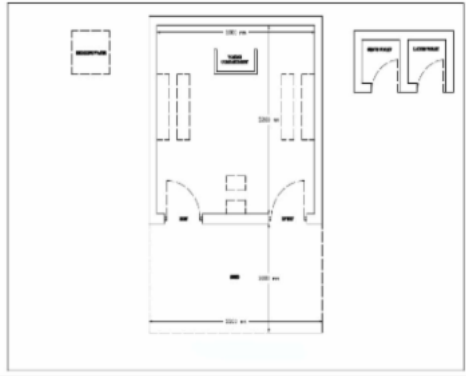

নির্বাচক নিবন্ধন আধিকারিকের স্বাক্ষর

Nazri Naksha

Google Map View

Polling Station Building Front View

Polling Station Front View

Cad View

Key MAP View

1 নাম : মায়্যা থাপা পিতার নাম : বঙ্কর বাহাদুর দেমর্জ বাড়ির নং : n0550 বয়স : 54 লিঙ্গ : মহিলা	AOJ1846468 ফটো উপলব্ধ	2 নাম : পৌরী পাল স্বামীর নাম : সুনিল দে বাড়ির নং : n0016 বয়স : 68 লিঙ্গ : মহিলা	WB/38/260/048202 ফটো উপলব্ধ	3 নাম : রাজেশ পাল পিতার নাম : শিবোন্দু বিকাশ পাল বাড়ির নং : n0016 বয়স : 49 লিঙ্গ : পুরুষ	BCQ4500997 ফটো উপলব্ধ
4 নাম : টুম্পা পাল পিতার নাম : শিবেন্দু বিকাশ পাল বাড়ির নং : n0016 বয়স : 40 লিঙ্গ : মহিলা	AOJ0108282 ফটো উপলব্ধ	5 নাম : মুকুন স্বামীর নাম : গজনফার আলি খান বাড়ির নং : ফ্ল্যাট নং - 303 বয়স : 25 লিঙ্গ : মহিলা	AOJ2807550 ফটো উপলব্ধ	6 নাম : সৌরভ পিতার নাম : অমিত কুমার চ্যাটার্জী বাড়ির নং : n0435 বয়স : 36 লিঙ্গ : পুরুষ	BCQ5556386 ফটো উপলব্ধ
7 নাম : পার্থ প্রতিম চক্রবর্তী পিতার নাম : অবনী কান্ত চক্রবর্তী বাড়ির নং : কুয়াটার নং বী/7 বয়স : 53 লিঙ্গ : পুরুষ	AOJ2399343 ফটো উপলব্ধ	8 নাম : দেবব্রত অধিকারী পিতার নাম : কৃষ্ণ পদ অধিকারী বাড়ির নং : কোহিনুর ভিলা বয়স : 47 লিঙ্গ : পুরুষ	ANG0832592 ফটো উপলব্ধ	9 নাম : কাবেরী অধিকারী স্বামীর নাম : দেবব্রত অধিকারী বাড়ির নং : কোহিনুর ভিলা বয়স : 62 লিঙ্গ : মহিলা	AOJ2826741 ফটো উপলব্ধ
10 নাম : দিব্যেন্দু আইচ পিতার নাম : অমল কুমার আইচ বাড়ির নং : n0621 বয়স : 46 লিঙ্গ : পুরুষ	AOJ2202398 ফটো উপলব্ধ	11 নাম : বীথি আইন স্বামীর নাম : প্রহ্লাদ আইন বাড়ির নং : n0510 বয়স : 57 লিঙ্গ : মহিলা	AOJ1722867 ফটো উপলব্ধ	12 নাম : শ্রীকর্ণা আইন পিতার নাম : প্রহ্লাদ আইন বাড়ির নং : n0509 বয়স : 33 লিঙ্গ : মহিলা	AOJ1722842 ফটো উপলব্ধ
13 নাম : প্রহ্লাদ আইন পিতার নাম : স্কীতিশ চন্দ্র আইন বাড়ির নং : n0506 বয়স : 67 লিঙ্গ : পুরুষ	AOJ1722735 ফটো উপলব্ধ	14 নাম : প্রিয়াঙ্কা আগরওয়াল স্বামীর নাম : বিকাশ আগরওয়াল বাড়ির নং : n0342 বয়স : 40 লিঙ্গ : মহিলা	AOJ1076611 ফটো উপলব্ধ	15 নাম : পুষ্পা আগরওয়াল স্বামীর নাম : লোকনাথ আগরওয়াল বাড়ির নং : n0337 বয়স : 69 লিঙ্গ : মহিলা	BCQ5160247 ফটো উপলব্ধ
16 নাম : বিকাশ আগরওয়াল পিতার নাম : লোকনাথ আগরওয়াল বাড়ির নং : n0340 বয়স : 45 লিঙ্গ : পুরুষ	BCQ5160270 ফটো উপলব্ধ	17 নাম : রাকেশ আগরওয়াল পিতার নাম : লোকনাথ আগরওয়াল বাড়ির নং : n0341 বয়স : 47 লিঙ্গ : পুরুষ	BCQ5160288 ফটো উপলব্ধ	18 নাম : রীতেশ আগরওয়াল পিতার নাম : লোকনাথ আগরওয়াল বাড়ির নং : n0338 বয়স : 43 লিঙ্গ : পুরুষ	BCQ5160254 ফটো উপলব্ধ
19 নাম : পায়েল আগরওয়াল স্বামীর নাম : রাকেশ আগরওয়াল বাড়ির নং : n0401 বয়স : 45 লিঙ্গ : মহিলা	AOJ0979831 ফটো উপলব্ধ	20 নাম : দীপক কুমার আচার্ঘি পিতার নাম : অনিল আচার্ঘি বাড়ির নং : বয়স : 56 লিঙ্গ : পুরুষ	KJY2202414 ফটো উপলব্ধ	21 নাম : মিতালি আচার্ঘি স্বামীর নাম : দীপক কুমার আচার্ঘি বাড়ির নং : বয়স : 47 লিঙ্গ : মহিলা	KJY2202422 ফটো উপলব্ধ
22 নাম : শায়নদীপ আচার্ঘি পিতার নাম : দীপক কুমার আচার্ঘি বাড়ির নং : বয়স : 25 লিঙ্গ : পুরুষ	AOJ2390730 ফটো উপলব্ধ	23 নাম : গজনফার আলি খান পিতার নাম : আকবর আলি খান বাড়ির নং : না বয়স : 32 লিঙ্গ : পুরুষ	AOJ2762557 ফটো উপলব্ধ	24 নাম : রানী আসয়াল স্বামীর নাম : মনোজ সিং আসয়াল বাড়ির নং : কোঃ নং এ/6 টাইপ - 3 বয়স : 46 লিঙ্গ : মহিলা	AOJ1846344 ফটো উপলব্ধ
25 নাম : গিরিজা কুমার পিতার নাম : রামপুজন মিত্ত্রী বাড়ির নং : n0555 বয়স : 42 লিঙ্গ : পুরুষ	AOJ1910942 ফটো উপলব্ধ	26 নাম : সন্তু রায় পিতার নাম : রাখহরি রায় বাড়ির নং : n0372 বয়স : 29 লিঙ্গ : পুরুষ	AOJ2019511 ফটো উপলব্ধ	27 নাম : আকবর আলি খান পিতার নাম : শাহিদ খান বাড়ির নং : বয়স : 61 লিঙ্গ : পুরুষ	AOJ2763209 ফটো উপলব্ধ
28 নাম : ইসার আহমেদ খান পিতার নাম : আকবর আলি খান বাড়ির নং : বয়স : 30 লিঙ্গ : পুরুষ	AOJ2762821 ফটো উপলব্ধ	29 নাম : স্নেহা খান্না পিতার নাম : সতীশ কুমার খান্না বাড়ির নং : n0274 বয়স : 37 লিঙ্গ : মহিলা	AOJ1239318 ফটো উপলব্ধ	30 নাম : সতীশ কুমার খান্না পিতার নাম : রমাশঙ্কর খান্না বাড়ির নং : n0273 বয়স : 68 লিঙ্গ : পুরুষ	BCQ4966479 ফটো উপলব্ধ