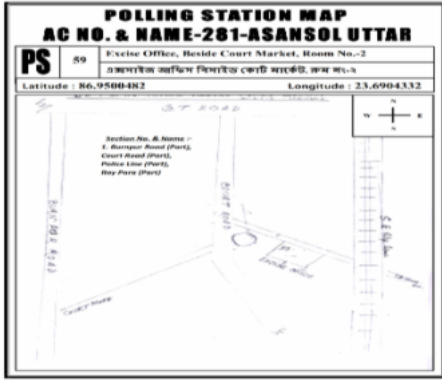

Nazri Naksha