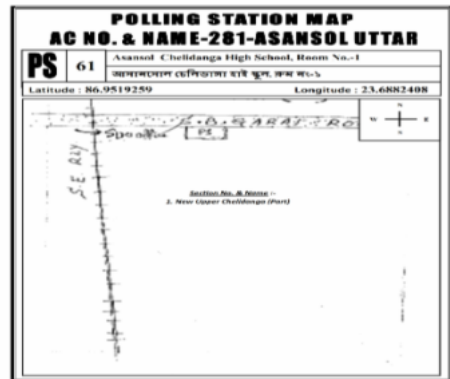

নির্বাচক নিবন্ধন আধিকারিকের স্বাক্ষর

Nazri Naksha

Google Map View

Polling Station Building Front View

Polling Station Front View

Cad View

Key MAP View

1 নাম : গুলাবাসা খাতুন পিতার নাম : মহঃসালিম খাতুন বাড়ির নং : n0040 বয়স : 32 লিঙ্গ : মহিলা	AOJ2055655	2 নাম : সফাকত সেখ পিতার নাম : এস কে নুর মহম্মদ বাড়ির নং : n0465 বয়স : 58 লিঙ্গ : পুরুষ	WB/38/260/054044	3 নাম : মেহেরনুয়া স্বামীর নাম : এম কে নুর মহম্মদ বাড়ির নং : n0464 বয়স : 76 লিঙ্গ : মহিলা	WB/38/260/054070
4 নাম : হুমাকৌাস বেগম স্বামীর নাম : বঙ্গ মৌলা বাড়ির নং : n0462 বয়স : 77 লিঙ্গ : মহিলা	AOJ2966513	5 নাম : নুরজাহান খাতুন পিতার নাম : মহঃ শকীল বাড়ির নং : n0461 বয়স : 34 লিঙ্গ : মহিলা	AOJ1446715	6 নাম : মহঃ হালিম পিতার নাম : মহঃ হামিদ বাড়ির নং : n0225 বয়স : 55 লিঙ্গ : পুরুষ	FML0877290
7 নাম : মহঃ আজহার পিতার নাম : মহঃ নিসার বাড়ির নং : n0222 বয়স : 38 লিঙ্গ : পুরুষ	AOJ1374461	8 নাম : মহঃ সাজিদ আলি মায়ের নাম : কনিজ ফাতমা আলি বাড়ির নং : n0213 বয়স : 34 লিঙ্গ : পুরুষ	AOJ1241116	9 নাম : ফরজানা খাতুন স্বামীর নাম : সেখ ইকবাল বাড়ির নং : n0186 বয়স : 50 লিঙ্গ : মহিলা	AOJ1241132
10 নাম : সেখ ইকবাল পিতার নাম : সেখ আমীর হোসেন বাড়ির নং : n0186 বয়স : 57 লিঙ্গ : পুরুষ	AOJ1077619	11 নাম : মহঃ ওয়াসিম রাজা পিতার নাম : মহঃ নুর আলম বাড়ির নং : n0125 বয়স : 43 লিঙ্গ : পুরুষ	AOJ1446558	12 নাম : হুসনা বানো স্বামীর নাম : মহঃ নুর আলম বাড়ির নং : n0125 বয়স : 63 লিঙ্গ : মহিলা	WB/38/260/054413
13 নাম : মহঃ রাজু পিতার নাম : মহম্মদ নুর আলম বাড়ির নং : n0124 বয়স : 44 লিঙ্গ : পুরুষ	AOJ0917690	14 নাম : অপর্ণা মান্দি স্বামীর নাম : সুনীল কুমার টুডু বাড়ির নং : n0013 বয়স : 50 লিঙ্গ : মহিলা	WB/36/244/600052	15 নাম : সুনীল কুমার টুডু পিতার নাম : জগন্নাথ টুডু বাড়ির নং : n0013 বয়স : 51 লিঙ্গ : পুরুষ	AOJ1911627
16 নাম : পলি চ্যাটার্জী স্বামীর নাম : উদয়ন চ্যাটার্জী বাড়ির নং : n0013 বয়স : 52 লিঙ্গ : মহিলা	AOJ1911619	17 নাম : সমাপ্তি রায় স্বামীর নাম : সুভাষ চন্দ্র রায় বাড়ির নং : n0013 বয়স : 49 লিঙ্গ : মহিলা	AOJ1911585	18 নাম : সজদা বানো স্বামীর নাম : মহঃ সামসের বাড়ির নং : n0013 বয়স : 48 লিঙ্গ : মহিলা	AOJ1446582
19 নাম : শাবনা পারবীন পিতার নাম : শের আলী বাড়ির নং : n0010 বয়স : 36 লিঙ্গ : মহিলা	BCQ5556774	20 নাম : সুলতানা পারবীন পিতার নাম : শের আলী বাড়ির নং : n0010 বয়স : 40 লিঙ্গ : মহিলা	BCQ5556766	21 নাম : মোহম্মদ সলিম আলি পিতার নাম : মহঃ সাবির আলি বাড়ির নং : n0010 বয়স : 42 লিঙ্গ : পুরুষ	AOJ0917740
22 নাম : সাহেব আলি পিতার নাম : সাবির আলি বাড়ির নং : বয়স : 29 লিঙ্গ : পুরুষ	AOJ1911437	23 নাম : রুকসানা বিবি স্বামীর নাম : পের আলি বাড়ির নং : n0010 বয়স : 66 লিঙ্গ : মহিলা	BCQ4042867	24 নাম : মহ আকবর হোসেন পিতার নাম : হাসিউল জামান মহ বাড়ির নং : n0008 বয়স : 49 লিঙ্গ : পুরুষ	WB/38/260/054441
25 নাম : মহঃ আফজল হোসেন মায়ের নাম : জাহেদা খাতুন বাড়ির নং : n0008 বয়স : 49 লিঙ্গ : পুরুষ	BCQ5468061	26 নাম : জাহেদা খাতুন স্বামীর নাম : ফাসিউদ জামান মহঃ বাড়ির নং : n0008 বয়স : 78 লিঙ্গ : মহিলা	AOJ1446574	27 নাম : গুস্তা দত্ত (চক্রবর্তী) স্বামীর নাম : সতীনাথ দত্ত বাড়ির নং : n0514 বয়স : 47 লিঙ্গ : মহিলা	AOJ1911908
28 নাম : গজালা ফিরদউস মায়ের নাম : জাহেদা খাতুন বাড়ির নং : n0302 বয়স : 43 লিঙ্গ : মহিলা	AOJ2005486	29 নাম : রেশমা খাতুন স্বামীর নাম : খাসেমসউদ্দিন বাড়ির নং : n0282 বয়স : 53 লিঙ্গ : মহিলা	AOJ1846583	30 নাম : রুবী পারভীন পিতার নাম : সফাকত সেখ বাড়ির নং : n0251 বয়স : 31 লিঙ্গ : মহিলা	AOJ1582972