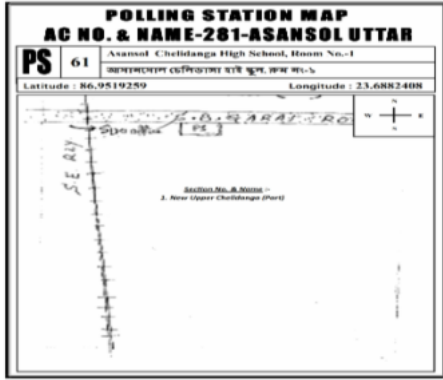

Nazri Naksha