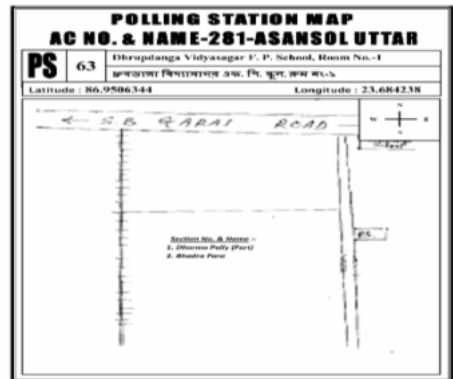

নির্বাচক নিবন্ধন আধিকারিকের স্বাক্ষর

Nazri Naksha

Google Map View

Polling Station Building Front View

Polling Station Front View

Cad View

Key MAP View

1 নাম : বিমলা দেবী স্বামীর নাম: কৃষ্ণ প্রসাদ সাউ বাড়ির নং : n0404 বয়স : 47 লিঙ্গ : মহিলা	BCQ4524526 ফটো উপলব্ধ	2 নাম : উর্মিলা দেবী স্বামীর নাম: ভীম বাহাদুর বাড়ির নং : n0444 বয়স : 51 লিঙ্গ : মহিলা	KFG2863116 ফটো উপলব্ধ	3 নাম : বিলাম মুখার্জী মায়ের নাম: সান্তনা মুখার্জী বাড়ির নং : ধর্মপল্লী হাউস নং 23 বয়স : 34 লিঙ্গ : মহিলা	AOJ1581669 ফটো উপলব্ধ
4 নাম : নীতু কুমারী পিতার নাম: রাম সাগর ঠাকুর বাড়ির নং : রঘুনাথ পল্লী বয়স : 34 লিঙ্গ : মহিলা	AOJ1374479 ফটো উপলব্ধ	5 নাম : জয়মালা দেবী স্বামীর নাম: রাম সাগর ঠাকুর বাড়ির নং : n0111 বয়স : 55 লিঙ্গ : মহিলা	BCQ1373828 ফটো উপলব্ধ	6 নাম : সৌমী রাম পিতার নাম: জগদীশ রাম বাড়ির নং : n0028 বয়স : 28 লিঙ্গ : মহিলা	AOJ2056075 ফটো উপলব্ধ
7 নাম : চন্দ্র কলা দেবী স্বামীর নাম: বিজয় কুমার রজক বাড়ির নং : ধ্রুব ডাঙা বয়স : 45 লিঙ্গ : মহিলা	BCQ5164520 ফটো উপলব্ধ	8 নাম : বিজয় কুমার রজক পিতার নাম: লখন রজক বাড়ির নং : ধ্রুব ডাঙা বয়স : 59 লিঙ্গ : পুরুষ	AOJ2611119 ফটো উপলব্ধ	9 নাম : জগদীশরাম পিতার নাম: সরযু রাম বাড়ির নং : n0028 বয়স : 56 লিঙ্গ : পুরুষ	WB/38/260/060360 ফটো উপলব্ধ
10 নাম : সীমা রাম স্বামীর নাম: জগদীশরাম বাড়ির নং : n0028 বয়স : 49 লিঙ্গ : মহিলা	BCQ1254689 ফটো উপলব্ধ	11 নাম : সৌরভ দে পিতার নাম: সুভাষ চন্দ্র দে বাড়ির নং : বয়স : 29 লিঙ্গ : পুরুষ	AOJ2377125 ফটো উপলব্ধ	12 নাম : চন্দনা ফৌজদার স্বামীর নাম: সুশান্ত ফৌজদার বাড়ির নং : বয়স : 26 লিঙ্গ : মহিলা	AOJ2368884 ফটো উপলব্ধ
13 নাম : পবন কুমার সিংহ পিতার নাম: সোম নাথ সিংহ বাড়ির নং : বয়স : 23 লিঙ্গ : পুরুষ	AOJ2827194 ফটো উপলব্ধ	14 নাম : রমা ভূইয়া স্বামীর নাম: বিনয় ভূইয়া বাড়ির নং : এন0030 বয়স : 21 লিঙ্গ : মহিলা	AOJ2827251 ফটো উপলব্ধ	15 নাম : তারকনাথ সান্দ্রা পিতার নাম: বিজয় সান্দ্রা বাড়ির নং : n0439 বয়স : 37 লিঙ্গ : পুরুষ	AOJ1912286 ফটো উপলব্ধ
16 নাম : সাহিদা খাতুন স্বামীর নাম: মোহাম্মদ আলম আলি বাড়ির নং : শান্তা ধাংগাল বয়স : 23 লিঙ্গ : মহিলা	AOJ2800019 ফটো উপলব্ধ	17 নাম : ইন্তেখার আলি পিতার নাম: আফতাব আলি বাড়ির নং : ধ্রুব ডাঙা বয়স : 25 লিঙ্গ : পুরুষ	AOJ2736155 ফটো উপলব্ধ	18 নাম : আলতাফ আলি পিতার নাম: মুহাম্মদ আফতাব আলি বাড়ির নং : এন0032124 বয়স : 23 লিঙ্গ : পুরুষ	AOJ2707644 ফটো উপলব্ধ
19 নাম : মনোজ কুমার কুণ্ডু পিতার নাম: দিজেন্দ্রনাথ কুণ্ডু বাড়ির নং : n0283 বয়স : 80 লিঙ্গ : পুরুষ	WB/38/260/060513 ফটো উপলব্ধ	20 নাম : শ্রীনন্দা কুন্ড পিতার নাম: সরোজ কুমার কুন্ড বাড়ির নং : n0283 বয়স : 36 লিঙ্গ : মহিলা	BCQ5557665 ফটো উপলব্ধ	21 নাম : চিত্ত কুন্ডকার পিতার নাম: লালমোহন কুন্ডকার বাড়ির নং : n0152 বয়স : 58 লিঙ্গ : পুরুষ	AOJ1446764 ফটো উপলব্ধ
22 নাম : রীনা কুন্ডকার স্বামীর নাম: চিত্ত কুন্ডকার বাড়ির নং : H/O বয়স : 54 লিঙ্গ : মহিলা	AOJ1446756 ফটো উপলব্ধ	23 নাম : সঞ্জয় কুন্ডকার পিতার নাম: চিত্ত কুন্ডকার বাড়ির নং : সচিমাতা অ্যাপার্টমেন্ট বয়স : 33 লিঙ্গ : পুরুষ	AOJ1446772 ফটো উপলব্ধ	24 নাম : সীমা কুমারী স্বামীর নাম: বিনোদ সহায় বাড়ির নং : n0490 বয়স : 35 লিঙ্গ : মহিলা	AOJ2154235 ফটো উপলব্ধ
25 নাম : শিবানী কুমারী পিতার নাম: বিনোদ সহায় বাড়ির নং : n0491 বয়স : 34 লিঙ্গ : মহিলা	AOJ2154243 ফটো উপলব্ধ	26 নাম : পুনম কুমারী পিতার নাম: কৃষ্ণ প্রসাদ সাউ বাড়ির নং : বয়স : 25 লিঙ্গ : মহিলা	AOJ2377257 ফটো উপলব্ধ	27 নাম : অভীসিন্ধা কর স্বামীর নাম: সুশোভন চন্দ বাড়ির নং : এন00233 বয়স : 31 লিঙ্গ : মহিলা	AOJ2708220 ফটো উপলব্ধ
28 নাম : শিপ্রা কর্মকার স্বামীর নাম: রাজিব কর্মকার বাড়ির নং : বয়স : 42 লিঙ্গ : মহিলা	GGM2280915 ফটো উপলব্ধ	29 নাম : মৌমিতা গরাই স্বামীর নাম: মিহির কুমার গরাই বাড়ির নং : n0370 বয়স : 41 লিঙ্গ : মহিলা	AOJ1583574 ফটো উপলব্ধ	30 নাম : মিহির কুমার গরাই পিতার নাম: জগৎ চন্দ্র গরাই বাড়ির নং : n0369 বয়স : 50 লিঙ্গ : পুরুষ	AOJ1583558 ফটো উপলব্ধ