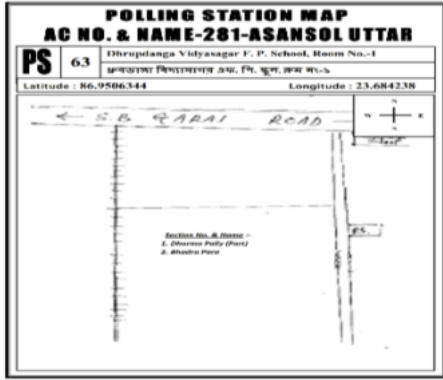

Nazri Naksha