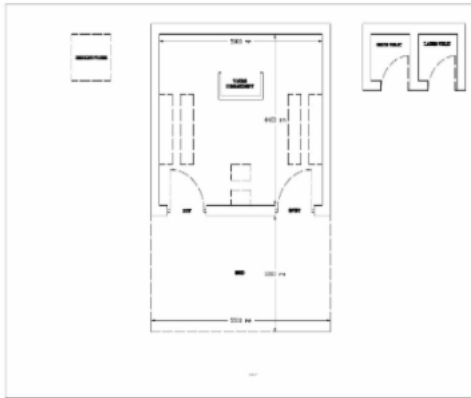

নির্বাচক নিবন্ধন আধিকারিকের স্বাক্ষর

Nazri Naksha

Google Map View

Polling Station Building Front View

Polling Station Front View

Cad View

Key MAP View

1 নাম : বিমলা দেবী স্বামীর নাম: কৃষ্ণ প্রসাদ সাউ বাড়ির নং : n0404 বয়স : 47 লিঙ্গ : মহিলা	BCQ4524526 ফটো উপলব্ধ	2 নাম : উর্মিলা দেবী স্বামীর নাম: ভীম বাহাদুর বাড়ির নং : n0444 বয়স : 51 লিঙ্গ : মহিলা	KFG2863116 ফটো উপলব্ধ	3 নাম : বিলাম মুখার্জী মায়ের নাম: সান্তনা মুখার্জী বাড়ির নং : ধর্মপল্লী হাউস নং 23 বয়স : 34 লিঙ্গ : মহিলা	AOJ1581669 ফটো উপলব্ধ
4 নাম : নীতু কুমারী পিতার নাম: রাম সাগর ঠাকুর বাড়ির নং : রঘুনাথ পল্লী বয়স : 34 লিঙ্গ : মহিলা	AOJ1374479 ফটো উপলব্ধ	5 নাম : জয়মালা দেবী স্বামীর নাম: রাম সাগর ঠাকুর বাড়ির নং : n0111 বয়স : 55 লিঙ্গ : মহিলা	BCQ1373828 ফটো উপলব্ধ	6 নাম : সৌমী রাম পিতার নাম: জগদীশ রাম বাড়ির নং : n0028 বয়স : 28 লিঙ্গ : মহিলা	AOJ2056075 ফটো উপলব্ধ
7 নাম : চন্দ্র কলা দেবী স্বামীর নাম: বিজয় কুমার রজক বাড়ির নং : ধ্রুব ডাঙা বয়স : 45 লিঙ্গ : মহিলা	BCQ5164520 ফটো উপলব্ধ	8 নাম : বিজয় কুমার রজক পিতার নাম: লখন রজক বাড়ির নং : ধ্রুব ডাঙা বয়স : 59 লিঙ্গ : পুরুষ	AOJ2611119 ফটো উপলব্ধ	9 নাম : জগদীশরাম পিতার নাম: সরযু রাম বাড়ির নং : n0028 বয়স : 56 লিঙ্গ : পুরুষ	WB/38/260/060360 ফটো উপলব্ধ
10 নাম : সীমা রাম স্বামীর নাম: জগদীশরাম বাড়ির নং : n0028 বয়স : 49 লিঙ্গ : মহিলা	BCQ1254689 ফটো উপলব্ধ	11 নাম : সৌরভ দে পিতার নাম: সুভাষ চন্দ্র দে বাড়ির নং : বয়স : 29 লিঙ্গ : পুরুষ	AOJ2377125 ফটো উপলব্ধ	12 নাম : চন্দনা ফৌজদার স্বামীর নাম: সুশান্ত ফৌজদার বাড়ির নং : বয়স : 26 লিঙ্গ : মহিলা	AOJ2368884 ফটো উপলব্ধ
13 নাম : পবন কুমার সিংহ পিতার নাম: সোম নাথ সিংহ বাড়ির নং : বয়স : 23 লিঙ্গ : পুরুষ	AOJ2827194 ফটো উপলব্ধ	14 নাম : রমা ভূইয়া স্বামীর নাম: বিনয় ভূইয়া বাড়ির নং : এন0030 বয়স : 21 লিঙ্গ : মহিলা	AOJ2827251 ফটো উপলব্ধ	15 নাম : তারকনাথ সান্দ্রা পিতার নাম: বিজয় সান্দ্রা বাড়ির নং : n0439 বয়স : 37 লিঙ্গ : পুরুষ	AOJ1912286 ফটো উপলব্ধ
16 নাম : সাহিদা খাতুন স্বামীর নাম: মোহাম্মদ আলম আলি বাড়ির নং : শান্তা ধাংগাল বয়স : 23 লিঙ্গ : মহিলা	AOJ2800019 ফটো উপলব্ধ	17 নাম : ইন্তেখার আলি পিতার নাম: আফতাব আলি বাড়ির নং : ধ্রুব ডাঙা বয়স : 25 লিঙ্গ : পুরুষ	AOJ2736155 ফটো উপলব্ধ	18 নাম : আলতাফ আলি পিতার নাম: মুহাম্মদ আফতাব আলি বাড়ির নং : এন0032124 বয়স : 23 লিঙ্গ : পুরুষ	AOJ2707644 ফটো উপলব্ধ
19 নাম : মনোজ কুমার কুণ্ডু পিতার নাম: দিজেন্দ্রনাথ কুণ্ডু বাড়ির নং : n0283 বয়স : 80 লিঙ্গ : পুরুষ	WB/38/260/060513 ফটো উপলব্ধ	20 নাম : শ্রীনন্দা কুন্ড পিতার নাম: সরোজ কুমার কুন্ড বাড়ির নং : n0283 বয়স : 36 লিঙ্গ : মহিলা	BCQ5557665 ফটো উপলব্ধ	21 নাম : চিত্ত কুন্ডকার পিতার নাম: লালমোহন কুন্ডকার বাড়ির নং : n0152 বয়স : 58 লিঙ্গ : পুরুষ	AOJ1446764 ফটো উপলব্ধ
22 নাম : রীনা কুন্ডকার স্বামীর নাম: চিত্ত কুন্ডকার বাড়ির নং : H/O বয়স : 54 লিঙ্গ : মহিলা	AOJ1446756 ফটো উপলব্ধ	23 নাম : সঞ্জয় কুন্ডকার পিতার নাম: চিত্ত কুন্ডকার বাড়ির নং : সচিমাতা অ্যাপার্টমেন্ট বয়স : 33 লিঙ্গ : পুরুষ	AOJ1446772 ফটো উপলব্ধ	24 নাম : সীমা কুমারী স্বামীর নাম: বিনোদ সহায় বাড়ির নং : n0490 বয়স : 35 লিঙ্গ : মহিলা	AOJ2154235 ফটো উপলব্ধ
25 নাম : শিবানী কুমারী পিতার নাম: বিনোদ সহায় বাড়ির নং : n0491 বয়স : 34 লিঙ্গ : মহিলা	AOJ2154243 ফটো উপলব্ধ	26 নাম : পুনম কুমারী পিতার নাম: কৃষ্ণ প্রসাদ সাউ বাড়ির নং : বয়স : 25 লিঙ্গ : মহিলা	AOJ2377257 ফটো উপলব্ধ	27 নাম : অভীসিন্ধা কর স্বামীর নাম: সুশোভন চন্দ বাড়ির নং : এন00233 বয়স : 31 লিঙ্গ : মহিলা	AOJ2708220 ফটো উপলব্ধ
28 নাম : শিপ্রা কর্মকার স্বামীর নাম: রাজিব কর্মকার বাড়ির নং : বয়স : 42 লিঙ্গ : মহিলা	GGM2280915 ফটো উপলব্ধ	29 নাম : মৌমিতা গরাই স্বামীর নাম: মিহির কুমার গরাই বাড়ির নং : n0370 বয়স : 41 লিঙ্গ : মহিলা	AOJ1583574 ফটো উপলব্ধ	30 নাম : মিহির কুমার গরাই পিতার নাম: জগৎ চন্দ্র গরাই বাড়ির নং : n0369 বয়স : 50 লিঙ্গ : পুরুষ	AOJ1583558 ফটো উপলব্ধ