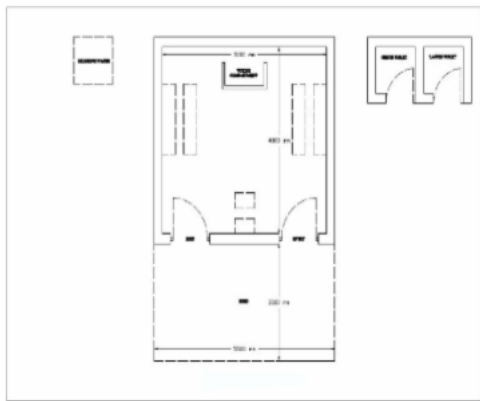

নির্বাচক নিবন্ধন আধিকারিকের স্বাক্ষর

Nazri Naksha

Google Map View

Polling Station Building Front View

Polling Station Front View

Cad View

Key MAP View

1 নাম : লক্ষী দত্ত মায়ের নাম: রবী লো বাড়ির নং : n0250 বয়স : 63 লিঙ্গ : মহিলা	AOJ1727023 ফটো উপলব্ধ	2 নাম : ছায়া কুমারী পিতার নাম: সুনীল কুমার সিংহ বাড়ির নং : 23 বয়স : 22 লিঙ্গ : মহিলা	AOJ2808343 ফটো উপলব্ধ	3 নাম : অসীম কুমার চন্দ্র পিতার নাম: মণি ভূষণ চন্দ্র বাড়ির নং : না বয়স : 60 লিঙ্গ : পুরুষ	AOJ2785756 ফটো উপলব্ধ
4 নাম : নিশা কুমারী পিতার নাম: নারায়ণ পাশোয়ান বাড়ির নং : নং. 008 বয়স : 23 লিঙ্গ : মহিলা	AOJ2707818 ফটো উপলব্ধ	5 নাম : প্রিয়াঙ্কা কুমারী পিতার নাম: রাজীব কুমার বাড়ির নং : নং. 0057 বয়স : 24 লিঙ্গ : মহিলা	AOJ2708238 ফটো উপলব্ধ	6 নাম : মনিকা কুমারী পিতার নাম: রাজীব কুমার বাড়ির নং : নং. 0057 বয়স : 23 লিঙ্গ : মহিলা	AOJ2708295 ফটো উপলব্ধ
7 নাম : শ্বেতা কুমারী প্রসাদ স্বামীর নাম: মহেশ প্রসাদ বাড়ির নং : না বয়স : 23 লিঙ্গ : মহিলা	AOJ2747178 ফটো উপলব্ধ	8 নাম : তুষার কান্তি ঘোষ পিতার নাম: উমাপদ ঘোষ বাড়ির নং : n0028 বয়স : 50 লিঙ্গ : পুরুষ	AOJ2736668 ফটো উপলব্ধ	9 নাম : রিঙ্কু ঘোষ স্বামীর নাম: তুষার কান্তি ঘোষ বাড়ির নং : n0028 বয়স : 38 লিঙ্গ : মহিলা	AOJ1242528 ফটো উপলব্ধ
10 নাম : অশোক ঘোষ পিতার নাম: উমাপদ ঘোষ বাড়ির নং : n0028 বয়স : 65 লিঙ্গ : পুরুষ	BCQ0167072 ফটো উপলব্ধ	11 নাম : স্বপ্না মইতী ঘোষ স্বামীর নাম: অভিজিৎ ঘোষ বাড়ির নং : N02314 বয়স : 37 লিঙ্গ : মহিলা	AOJ2538825 ফটো উপলব্ধ	12 নাম : অনুশ্রী ঘোষ পিতার নাম: অশোক ঘোষ বাড়ির নং : n0028 বয়স : 31 লিঙ্গ : মহিলা	AOJ1724475 ফটো উপলব্ধ
13 নাম : অলোক ঘোষ পিতার নাম: উমাপদ ঘোষ বাড়ির নং : n0028 বয়স : 56 লিঙ্গ : পুরুষ	WB/38/259/411266 ফটো উপলব্ধ	14 নাম : রূপালী ঘোষ স্বামীর নাম: অলোক ঘোষ বাড়ির নং : n0028 বয়স : 49 লিঙ্গ : মহিলা	AOJ0918797 ফটো উপলব্ধ	15 নাম : সোমনাথ ঘোষ পিতার নাম: উমাপদ ঘোষ বাড়ির নং : n0028 বয়স : 49 লিঙ্গ : পুরুষ	WB/38/259/411041 ফটো উপলব্ধ
16 নাম : সুস্মিতা ঘোষ স্বামীর নাম: সোমনাথ ঘোষ বাড়ির নং : n0028 বয়স : 37 লিঙ্গ : মহিলা	AOJ1584432 ফটো উপলব্ধ	17 নাম : সৌরীক ঘোষাল পিতার নাম: দেবাশিস ঘোষাল বাড়ির নং : . বয়স : 22 লিঙ্গ : পুরুষ	AOJ2827434 ফটো উপলব্ধ	18 নাম : উত্তম কুমার চক্রবর্তী পিতার নাম: ধর্মদাস চক্রবর্তী বাড়ির নং : n0017 বয়স : 64 লিঙ্গ : পুরুষ	BCQ5165519 ফটো উপলব্ধ
19 নাম : মিন্কা চক্রবর্তী পিতার নাম: উত্তম চক্রবর্তী বাড়ির নং : রঘুনাঠপালী বয়স : 24 লিঙ্গ : মহিলা	AOJ2736262 ফটো উপলব্ধ	20 নাম : মুনমুন চট্টরাজ স্বামীর নাম: সুশান্ত চট্টরাজ বাড়ির নং : n0004 বয়স : 47 লিঙ্গ : মহিলা	AOJ0127357 ফটো উপলব্ধ	21 নাম : সুশান্ত চট্টরাজ পিতার নাম: সিদ্ধেশ্বর চট্টরাজ বাড়ির নং : n0004 বয়স : 59 লিঙ্গ : পুরুষ	AOJ0127340 ফটো উপলব্ধ
22 নাম : সোমা চট্টোপাধ্যায় স্বামীর নাম: সুভাশিষ চট্টোপাধ্যায় বাড়ির নং : n0238 বয়স : 40 লিঙ্গ : মহিলা	AOJ1724616 ফটো উপলব্ধ	23 নাম : বৈশাখী চন্দ্র অন্যান্য: অসীম কুমার চন্দ্র বাড়ির নং : বয়স : 55 লিঙ্গ : মহিলা	AOJ2785905 ফটো উপলব্ধ	24 নাম : টিথী চন্দ্র স্বামীর নাম: দেবাশিস চন্দ্র বাড়ির নং : বয়স : 24 লিঙ্গ : মহিলা	AOJ2786085 ফটো উপলব্ধ
25 নাম : দেবাশীষ চ্যাটার্জী পিতার নাম: নিরূপদ চ্যাটার্জী বাড়ির নং : n0231 বয়স : 43 লিঙ্গ : পুরুষ	AOJ1912518 ফটো উপলব্ধ	26 নাম : চায়না চ্যাটার্জী স্বামীর নাম: নিরূপদ চ্যাটার্জী বাড়ির নং : ধর্মপল্লী তদ্র পাড়া বয়স : 68 লিঙ্গ : মহিলা	AOJ1724467 ফটো উপলব্ধ	27 নাম : মুনমুন চ্যাটার্জী স্বামীর নাম: দেবাশীষ চ্যাটার্জী বাড়ির নং : N0233 বয়স : 36 লিঙ্গ : মহিলা	AOJ1724459 ফটো উপলব্ধ
28 নাম : দিশা চ্যাটার্জী পিতার নাম: দেবাশিস চ্যাটার্জী বাড়ির নং : ধর্মপল্লী বয়স : 20 লিঙ্গ : মহিলা	AOJ2949477 ফটো উপলব্ধ	29 নাম : শুভাশিষ চট্টোপাধ্যায় পিতার নাম: প্রফুল্ল কুমার চট্টোপাধ্যায় বাড়ির নং : n0233 বয়স : 48 লিঙ্গ : পুরুষ	AOJ1724533 ফটো উপলব্ধ	30 নাম : মীরা চ্যাটার্জী স্বামীর নাম: প্রফুল্ল কুমার চ্যাটার্জী বাড়ির নং : N0233 বয়স : 81 লিঙ্গ : মহিলা	MKF0429969 ফটো উপলব্ধ