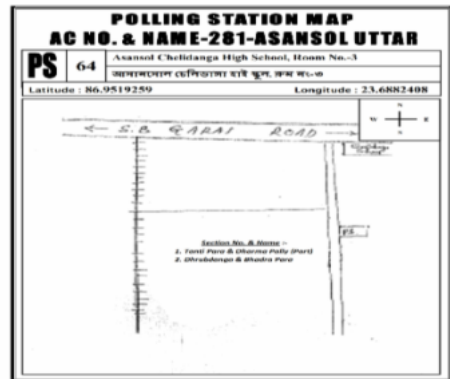

নির্বাচক নিবন্ধন আধিকারিকের স্বাক্ষর

Nazri Naksha

Google Map View

Polling Station Building Front View

Polling Station Front View

Cad View

Key MAP View

1 নাম : লক্ষী দত্ত মায়ের নাম: রবী লো বাড়ির নং : n0250 বয়স : 63 লিঙ্গ : মহিলা	AOJ1727023 ফটো উপলব্ধ	2 নাম : ছায়া কুমারী পিতার নাম: সুনীল কুমার সিংহ বাড়ির নং : 23 বয়স : 22 লিঙ্গ : মহিলা	AOJ2808343 ফটো উপলব্ধ	3 নাম : অসীম কুমার চন্দ্র পিতার নাম: মণি ভূষণ চন্দ্র বাড়ির নং : না বয়স : 60 লিঙ্গ : পুরুষ	AOJ2785756 ফটো উপলব্ধ
4 নাম : নিশা কুমারী পিতার নাম: নারায়ণ পাশোয়ান বাড়ির নং : নং. 008 বয়স : 23 লিঙ্গ : মহিলা	AOJ2707818 ফটো উপলব্ধ	5 নাম : প্রিয়াঙ্কা কুমারী পিতার নাম: রাজীব কুমার বাড়ির নং : নং. 0057 বয়স : 24 লিঙ্গ : মহিলা	AOJ2708238 ফটো উপলব্ধ	6 নাম : মনিকা কুমারী পিতার নাম: রাজীব কুমার বাড়ির নং : নং. 0057 বয়স : 23 লিঙ্গ : মহিলা	AOJ2708295 ফটো উপলব্ধ
7 নাম : শ্বেতা কুমারী প্রসাদ স্বামীর নাম: মহেশ প্রসাদ বাড়ির নং : না বয়স : 23 লিঙ্গ : মহিলা	AOJ2747178 ফটো উপলব্ধ	8 নাম : তুষার কান্তি ঘোষ পিতার নাম: উমাপদ ঘোষ বাড়ির নং : n0028 বয়স : 50 লিঙ্গ : পুরুষ	AOJ2736668 ফটো উপলব্ধ	9 নাম : রিঙ্কু ঘোষ স্বামীর নাম: তুষার কান্তি ঘোষ বাড়ির নং : n0028 বয়স : 38 লিঙ্গ : মহিলা	AOJ1242528 ফটো উপলব্ধ
10 নাম : অশোক ঘোষ পিতার নাম: উমাপদ ঘোষ বাড়ির নং : n0028 বয়স : 65 লিঙ্গ : পুরুষ	BCQ0167072 ফটো উপলব্ধ	11 নাম : স্বপ্না মইতী ঘোষ স্বামীর নাম: অভিজিৎ ঘোষ বাড়ির নং : N02314 বয়স : 37 লিঙ্গ : মহিলা	AOJ2538825 ফটো উপলব্ধ	12 নাম : অনুশ্রী ঘোষ পিতার নাম: অশোক ঘোষ বাড়ির নং : n0028 বয়স : 31 লিঙ্গ : মহিলা	AOJ1724475 ফটো উপলব্ধ
13 নাম : অলোক ঘোষ পিতার নাম: উমাপদ ঘোষ বাড়ির নং : n0028 বয়স : 56 লিঙ্গ : পুরুষ	WB/38/259/411266 ফটো উপলব্ধ	14 নাম : রূপালী ঘোষ স্বামীর নাম: অলোক ঘোষ বাড়ির নং : n0028 বয়স : 49 লিঙ্গ : মহিলা	AOJ0918797 ফটো উপলব্ধ	15 নাম : সোমনাথ ঘোষ পিতার নাম: উমাপদ ঘোষ বাড়ির নং : n0028 বয়স : 49 লিঙ্গ : পুরুষ	WB/38/259/411041 ফটো উপলব্ধ
16 নাম : সুস্মিতা ঘোষ স্বামীর নাম: সোমনাথ ঘোষ বাড়ির নং : n0028 বয়স : 37 লিঙ্গ : মহিলা	AOJ1584432 ফটো উপলব্ধ	17 নাম : সৌরীক ঘোষাল পিতার নাম: দেবাশিস ঘোষাল বাড়ির নং : . বয়স : 22 লিঙ্গ : পুরুষ	AOJ2827434 ফটো উপলব্ধ	18 নাম : উত্তম কুমার চক্রবর্তী পিতার নাম: ধর্মদাস চক্রবর্তী বাড়ির নং : n0017 বয়স : 64 লিঙ্গ : পুরুষ	BCQ5165519 ফটো উপলব্ধ
19 নাম : মিন্কা চক্রবর্তী পিতার নাম: উত্তম চক্রবর্তী বাড়ির নং : রঘুনাঠপালী বয়স : 24 লিঙ্গ : মহিলা	AOJ2736262 ফটো উপলব্ধ	20 নাম : মুনমুন চট্টরাজ স্বামীর নাম: সুশান্ত চট্টরাজ বাড়ির নং : n0004 বয়স : 47 লিঙ্গ : মহিলা	AOJ0127357 ফটো উপলব্ধ	21 নাম : সুশান্ত চট্টরাজ পিতার নাম: সিদ্ধেশ্বর চট্টরাজ বাড়ির নং : n0004 বয়স : 59 লিঙ্গ : পুরুষ	AOJ0127340 ফটো উপলব্ধ
22 নাম : সোমা চট্টোপাধ্যায় স্বামীর নাম: সুভাশিষ চট্টোপাধ্যায় বাড়ির নং : n0238 বয়স : 40 লিঙ্গ : মহিলা	AOJ1724616 ফটো উপলব্ধ	23 নাম : বৈশাখী চন্দ্র অন্যান্য: অসীম কুমার চন্দ্র বাড়ির নং : বয়স : 55 লিঙ্গ : মহিলা	AOJ2785905 ফটো উপলব্ধ	24 নাম : টিথী চন্দ্র স্বামীর নাম: দেবাশিস চন্দ্র বাড়ির নং : বয়স : 24 লিঙ্গ : মহিলা	AOJ2786085 ফটো উপলব্ধ
25 নাম : দেবাশীষ চ্যাটার্জী পিতার নাম: নিরূপদ চ্যাটার্জী বাড়ির নং : n0231 বয়স : 43 লিঙ্গ : পুরুষ	AOJ1912518 ফটো উপলব্ধ	26 নাম : চায়না চ্যাটার্জী স্বামীর নাম: নিরূপদ চ্যাটার্জী বাড়ির নং : ধর্মপল্লী তদ্র পাড়া বয়স : 68 লিঙ্গ : মহিলা	AOJ1724467 ফটো উপলব্ধ	27 নাম : মুনমুন চ্যাটার্জী স্বামীর নাম: দেবাশীষ চ্যাটার্জী বাড়ির নং : N0233 বয়স : 36 লিঙ্গ : মহিলা	AOJ1724459 ফটো উপলব্ধ
28 নাম : দিশা চ্যাটার্জী পিতার নাম: দেবাশিস চ্যাটার্জী বাড়ির নং : ধর্মপল্লী বয়স : 20 লিঙ্গ : মহিলা	AOJ2949477 ফটো উপলব্ধ	29 নাম : শুভাশিষ চট্টোপাধ্যায় পিতার নাম: প্রফুল্ল কুমার চট্টোপাধ্যায় বাড়ির নং : n0233 বয়স : 48 লিঙ্গ : পুরুষ	AOJ1724533 ফটো উপলব্ধ	30 নাম : মীরা চ্যাটার্জী স্বামীর নাম: প্রফুল্ল কুমার চ্যাটার্জী বাড়ির নং : N0233 বয়স : 81 লিঙ্গ : মহিলা	MKF0429969 ফটো উপলব্ধ