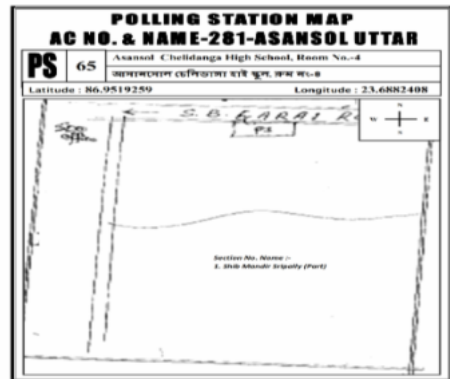

নির্বাচক নিবন্ধন আধিকারিকের স্বাক্ষর

Nazri Naksha

Google Map View

Polling Station Building Front View

Polling Station Front View

Cad View

Key MAP View

1 নাম : সাকিনা খাতুন স্বামীর নাম : মুহাম্মদ জাকির হুসেন বাড়ির নং : n0159 বয়স : 51 লিঙ্গ : মহিলা	BCQ4969192 ফটো উপলব্ধ	2 নাম : প্রমিলা দেবী স্বামীর নাম : মনোজ কইরী বাড়ির নং : n0270 বয়স : 44 লিঙ্গ : মহিলা	BCQ5168810 ফটো উপলব্ধ	3 নাম : সোমা রায় চৌধুরী (দত্ত) স্বামীর নাম : স্বরূপ দত্ত বাড়ির নং : n0448 বয়স : 42 লিঙ্গ : মহিলা	BCQ4099198 ফটো উপলব্ধ
4 নাম : শম্ভুনাথ চন্দ্র পিতার নাম : সুধীর ভূষণ চন্দ্র বাড়ির নং : n0182 বয়স : 64 লিঙ্গ : পুরুষ	AOJ1680271 ফটো উপলব্ধ	Q 5 নাম : বেবী চন্দ্র পিতার নাম : সুধীর চন্দ্র বাড়ির নং : বয়স : 69 লিঙ্গ : মহিলা	WB/38/260/063681 ফটো উপলব্ধ	6 নাম : গিরজা দেবী স্বামীর নাম : ভরত প্রসাদ বাড়ির নং : n0363 বয়স : 56 লিঙ্গ : মহিলা	AOJ1242940 ফটো উপলব্ধ
7 নাম : সুমিত্রা কুমার পিতার নাম : কৈলাশ প্রসাদ বাড়ির নং : n0183 বয়স : 36 লিঙ্গ : পুরুষ	AOJ0129916 ফটো উপলব্ধ	8 নাম : সরোজ কুমার পিতার নাম : রবীন্দ্রনাথ পাণ্ডে বাড়ির নং : n0615 বয়স : 69 লিঙ্গ : পুরুষ	WB/35/240/279028 ফটো উপলব্ধ	9 নাম : রুকসানা পারবীন স্বামীর নাম : নীসার বাড়ির নং : বয়স : 61 লিঙ্গ : মহিলা	WB/38/260/252371 ফটো উপলব্ধ
10 নাম : শাহিন তাবাসুম স্বামীর নাম : নাসির ফেয়সাল বাড়ির নং : বয়স : 37 লিঙ্গ : মহিলা	AOJ1960301 ফটো উপলব্ধ	11 নাম : সৌরভ কুমার পিতার নাম : পীযুষ কান্তি কুমার বাড়ির নং : 7 বয়স : 32 লিঙ্গ : পুরুষ	AOJ1612993 ফটো উপলব্ধ	12 নাম : সৈয়দ মেহমুদ আলিম পিতার নাম : সৈয়দ কেয়ামুদ্দিন আলিম বাড়ির নং : বয়স : 47 লিঙ্গ : পুরুষ	AOJ1477876 ফটো উপলব্ধ
13 নাম : সৈয়দ মেহমুদ আলিম পিতার নাম : সৈয়দ কেয়ামুদ্দিন বাড়ির নং : বয়স : 50 লিঙ্গ : পুরুষ	AOJ1620277 ফটো উপলব্ধ	14 নাম : রাহুল প্রসাদ পিতার নাম : ভরত প্রসাদ বাড়ির নং : n0363 বয়স : 27 লিঙ্গ : পুরুষ	AOJ2203263 ফটো উপলব্ধ	15 নাম : সুশোভন চক্রবর্তী পিতার নাম : মানস কুমার চক্রবর্তী বাড়ির নং : n0609 বয়স : 27 লিঙ্গ : পুরুষ	AOJ2291342 ফটো উপলব্ধ
16 নাম : স্বপন কুমার মুখোপাধ্যায় পিতার নাম : সুধীর কুমার মুখোপাধ্যায় বাড়ির নং : সোনালী এপার্টমেন্ট বয়স : 75 লিঙ্গ : পুরুষ	BCQ5168158 ফটো উপলব্ধ	17 নাম : উতপলা মুখার্জী স্বামীর নাম : স্বপন কুমার বাড়ির নং : সোনালী এপার্টমেন্ট বয়স : 65 লিঙ্গ : মহিলা	BCQ5168489 ফটো উপলব্ধ	18 নাম : জয়তী ঘোষ (জানা) স্বামীর নাম : বিশ্বজ্যোতি জানা বাড়ির নং : n0505 বয়স : 46 লিঙ্গ : মহিলা	FTD2767994 ফটো উপলব্ধ
19 নাম : বিশ্বরূপ অধিকারী পিতার নাম : বিশ্বনাথ অধিকারী বাড়ির নং : n0054 বয়স : 31 লিঙ্গ : পুরুষ	AOJ1584853 ফটো উপলব্ধ	20 নাম : বিশ্বনাথ অধিকারী পিতার নাম : ভূপালচন্দ্র অধিকারী বাড়ির নং : n0054 বয়স : 67 লিঙ্গ : পুরুষ	WB/38/260/063695 ফটো উপলব্ধ	21 নাম : রূপা অধিকারি স্বামীর নাম : বিশ্বনাথ অধিকারি বাড়ির নং : n0054 বয়স : 52 লিঙ্গ : মহিলা	WB/38/260/063696 ফটো উপলব্ধ
22 নাম : অনুসূয়া দেবী আগরওয়াল স্বামীর নাম : রমেশ চন্দ্র আগরওয়াল বাড়ির নং : n0276 বয়স : 67 লিঙ্গ : মহিলা	BCQ5168927 ফটো উপলব্ধ	23 নাম : রমেশচন্দ্র আগরওয়াল পিতার নাম : বিরচীচন্দ্র আগরওয়াল বাড়ির নং : n0249 বয়স : 68 লিঙ্গ : পুরুষ	BCQ4969150 ফটো উপলব্ধ	24 নাম : বন্দনা সাহা অ্যাডি স্বামীর নাম : বিজয় অ্যাডি বাড়ির নং : n0029 বয়স : 44 লিঙ্গ : মহিলা	BCQ4968871 ফটো উপলব্ধ
25 নাম : বিজয় আন্ডি পিতার নাম : অসিত আন্ডি বাড়ির নং : n0029 বয়স : 46 লিঙ্গ : পুরুষ	BCQ4968848 ফটো উপলব্ধ	26 নাম : সন্দ্যারানী আন্ডি স্বামীর নাম : অসিত আন্ডি বাড়ির নং : n0029 বয়স : 69 লিঙ্গ : মহিলা	BCQ0174359 ফটো উপলব্ধ	27 নাম : পূর্ণিমা আন্ডি স্বামীর নাম : মানিক আন্ডি বাড়ির নং : n0029 বয়স : 42 লিঙ্গ : মহিলা	BCQ4968863 ফটো উপলব্ধ
28 নাম : মানিক আন্ডি পিতার নাম : অসিত আন্ডি বাড়ির নং : n0029 বয়স : 49 লিঙ্গ : পুরুষ	BCQ1251925 ফটো উপলব্ধ	29 নাম : ঝর্ণা আঢ়া স্বামীর নাম : বিশ্বনাথ আঢ়া বাড়ির নং : n0059 বয়স : 61 লিঙ্গ : মহিলা	WB/38/260/063451 ফটো উপলব্ধ	30 নাম : বিশ্বনাথ আঢ়া পিতার নাম : বিজয় আঢ়া বাড়ির নং : n0059 বয়স : 68 লিঙ্গ : পুরুষ	WB/38/260/063147 ফটো উপলব্ধ