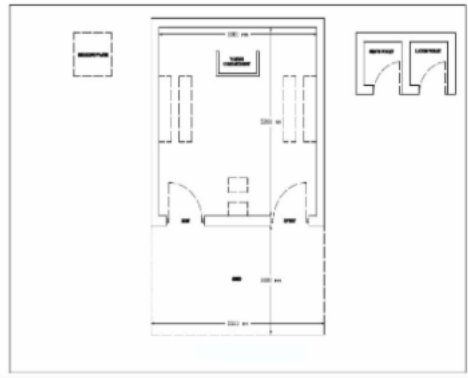

নির্বাচক নিবন্ধন আধিকারিকের স্বাক্ষর

Nazri Naksha

Google Map View

Polling Station Building Front View

Polling Station Front View

Cad View

Key MAP View

1 নাম : সাকিনা খাতুন স্বামীর নাম : মুহাম্মদ জাকির হুসেন বাড়ির নং : n0159 বয়স : 51 লিঙ্গ : মহিলা	BCQ4969192 ফটো উপলব্ধ	2 নাম : প্রমিলা দেবী স্বামীর নাম : মনোজ কইরী বাড়ির নং : n0270 বয়স : 44 লিঙ্গ : মহিলা	BCQ5168810 ফটো উপলব্ধ	3 নাম : সোমা রায় চৌধুরী (দত্ত) স্বামীর নাম : স্বরূপ দত্ত বাড়ির নং : n0448 বয়স : 42 লিঙ্গ : মহিলা	BCQ4099198 ফটো উপলব্ধ
4 নাম : শম্ভুনাথ চন্দ্র পিতার নাম : সুধীর ভূষণ চন্দ্র বাড়ির নং : n0182 বয়স : 64 লিঙ্গ : পুরুষ	AOJ1680271 ফটো উপলব্ধ	Q 5 নাম : বেবী চন্দ্র পিতার নাম : সুধীর চন্দ্র বাড়ির নং : বয়স : 69 লিঙ্গ : মহিলা	WB/38/260/063681 ফটো উপলব্ধ	6 নাম : গিরজা দেবী স্বামীর নাম : ভরত প্রসাদ বাড়ির নং : n0363 বয়স : 56 লিঙ্গ : মহিলা	AOJ1242940 ফটো উপলব্ধ
7 নাম : সুমিত্রা কুমার পিতার নাম : কৈলাশ প্রসাদ বাড়ির নং : n0183 বয়স : 36 লিঙ্গ : পুরুষ	AOJ0129916 ফটো উপলব্ধ	8 নাম : সরোজ কুমার পিতার নাম : রবীন্দ্রনাথ পাণ্ডে বাড়ির নং : n0615 বয়স : 69 লিঙ্গ : পুরুষ	WB/35/240/279028 ফটো উপলব্ধ	9 নাম : রুকসানা পারবীন স্বামীর নাম : নীসার বাড়ির নং : বয়স : 61 লিঙ্গ : মহিলা	WB/38/260/252371 ফটো উপলব্ধ
10 নাম : শাহিন তাবাসুম স্বামীর নাম : নাসির ফেয়সাল বাড়ির নং : বয়স : 37 লিঙ্গ : মহিলা	AOJ1960301 ফটো উপলব্ধ	11 নাম : সৌরভ কুমার পিতার নাম : পীযুষ কান্তি কুমার বাড়ির নং : 7 বয়স : 32 লিঙ্গ : পুরুষ	AOJ1612993 ফটো উপলব্ধ	12 নাম : সৈয়দ মেহমুদ আলিম পিতার নাম : সৈয়দ কেয়ামুদ্দিন আলিম বাড়ির নং : বয়স : 47 লিঙ্গ : পুরুষ	AOJ1477876 ফটো উপলব্ধ
13 নাম : সৈয়দ মেহমুদ আলিম পিতার নাম : সৈয়দ কেয়ামুদ্দিন বাড়ির নং : বয়স : 50 লিঙ্গ : পুরুষ	AOJ1620277 ফটো উপলব্ধ	14 নাম : রাহুল প্রসাদ পিতার নাম : ভরত প্রসাদ বাড়ির নং : n0363 বয়স : 27 লিঙ্গ : পুরুষ	AOJ2203263 ফটো উপলব্ধ	15 নাম : সুশোভন চক্রবর্তী পিতার নাম : মানস কুমার চক্রবর্তী বাড়ির নং : n0609 বয়স : 27 লিঙ্গ : পুরুষ	AOJ2291342 ফটো উপলব্ধ
16 নাম : স্বপন কুমার মুখোপাধ্যায় পিতার নাম : সুধীর কুমার মুখোপাধ্যায় বাড়ির নং : সোনালী এপার্টমেন্ট বয়স : 75 লিঙ্গ : পুরুষ	BCQ5168158 ফটো উপলব্ধ	17 নাম : উতপলা মুখার্জী স্বামীর নাম : স্বপন কুমার বাড়ির নং : সোনালী এপার্টমেন্ট বয়স : 65 লিঙ্গ : মহিলা	BCQ5168489 ফটো উপলব্ধ	18 নাম : জয়তী ঘোষ (জানা) স্বামীর নাম : বিশ্বজ্যোতি জানা বাড়ির নং : n0505 বয়স : 46 লিঙ্গ : মহিলা	FTD2767994 ফটো উপলব্ধ
19 নাম : বিশ্বরূপ অধিকারী পিতার নাম : বিশ্বনাথ অধিকারী বাড়ির নং : n0054 বয়স : 31 লিঙ্গ : পুরুষ	AOJ1584853 ফটো উপলব্ধ	20 নাম : বিশ্বনাথ অধিকারী পিতার নাম : ভূপালচন্দ্র অধিকারী বাড়ির নং : n0054 বয়স : 67 লিঙ্গ : পুরুষ	WB/38/260/063695 ফটো উপলব্ধ	21 নাম : রূপা অধিকারি স্বামীর নাম : বিশ্বনাথ অধিকারি বাড়ির নং : n0054 বয়স : 52 লিঙ্গ : মহিলা	WB/38/260/063696 ফটো উপলব্ধ
22 নাম : অনুসূয়া দেবী আগরওয়াল স্বামীর নাম : রমেশ চন্দ্র আগরওয়াল বাড়ির নং : n0276 বয়স : 67 লিঙ্গ : মহিলা	BCQ5168927 ফটো উপলব্ধ	23 নাম : রমেশচন্দ্র আগরওয়াল পিতার নাম : বিরচীচন্দ্র আগরওয়াল বাড়ির নং : n0249 বয়স : 68 লিঙ্গ : পুরুষ	BCQ4969150 ফটো উপলব্ধ	24 নাম : বন্দনা সাহা অ্যাডি স্বামীর নাম : বিজয় অ্যাডি বাড়ির নং : n0029 বয়স : 44 লিঙ্গ : মহিলা	BCQ4968871 ফটো উপলব্ধ
25 নাম : বিজয় আন্ডি পিতার নাম : অসিত আন্ডি বাড়ির নং : n0029 বয়স : 46 লিঙ্গ : পুরুষ	BCQ4968848 ফটো উপলব্ধ	26 নাম : সন্দ্যারানী আন্ডি স্বামীর নাম : অসিত আন্ডি বাড়ির নং : n0029 বয়স : 69 লিঙ্গ : মহিলা	BCQ0174359 ফটো উপলব্ধ	27 নাম : পূর্ণিমা আন্ডি স্বামীর নাম : মানিক আন্ডি বাড়ির নং : n0029 বয়স : 42 লিঙ্গ : মহিলা	BCQ4968863 ফটো উপলব্ধ
28 নাম : মানিক আন্ডি পিতার নাম : অসিত আন্ডি বাড়ির নং : n0029 বয়স : 49 লিঙ্গ : পুরুষ	BCQ1251925 ফটো উপলব্ধ	29 নাম : ঝর্ণা আঢ়া স্বামীর নাম : বিশ্বনাথ আঢ়া বাড়ির নং : n0059 বয়স : 61 লিঙ্গ : মহিলা	WB/38/260/063451 ফটো উপলব্ধ	30 নাম : বিশ্বনাথ আঢ়া পিতার নাম : বিজয় আঢ়া বাড়ির নং : n0059 বয়স : 68 লিঙ্গ : পুরুষ	WB/38/260/063147 ফটো উপলব্ধ