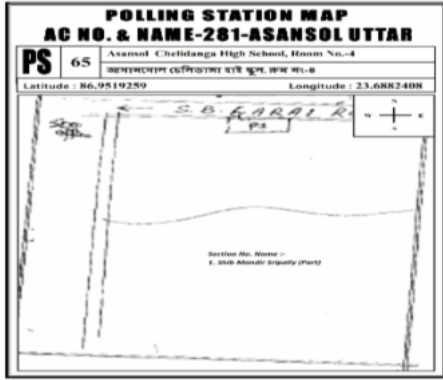

Nazri Naksha