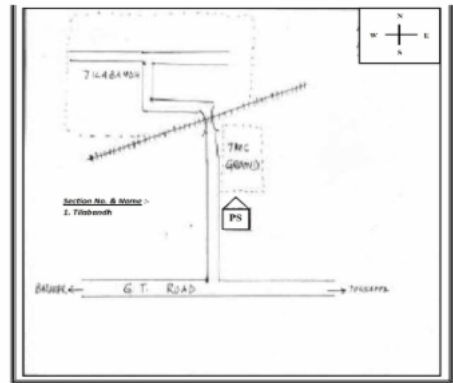

নির্বাচক নিবন্ধন আধিকারিকের স্বাক্ষর

Nazri Naksha

Google Map View

Polling Station Building Front View

Polling Station Front View

Cad View

Key MAP View

1 নাম : অনিতা দেবী স্বামীর নাম: লালু সিং বাড়ির নং : n0143 বয়স : 40 লিঙ্গ : মহিলা	MKF2802619 ফটো উপলব্ধ	2 নাম : জলু দেবী স্বামীর নাম: রামসকল সিং বাড়ির নং : n0135 বয়স : 40 লিঙ্গ : মহিলা	MKF2802536 ফটো উপলব্ধ	3 নাম : রামকালি দেবী স্বামীর নাম: রামনারায়ন সিং বাড়ির নং : n0131 বয়স : 51 লিঙ্গ : মহিলা	MKF2802494 ফটো উপলব্ধ
4 নাম : টিকলি মুরমু(টিডু) স্বামীর নাম: সুশীল মুরমু বাড়ির নং : n0064 বয়স : 32 লিঙ্গ : মহিলা	AOJ1699156 ফটো উপলব্ধ	5 নাম : শ্রীমতি মূর্মু স্বামীর নাম: ফাগু মূর্মু বাড়ির নং : n0064 বয়স : 33 লিঙ্গ : মহিলা	AOJ1562503 ফটো উপলব্ধ	6 নাম : পাপু সিং মায়ের নাম: বেলি সিং বাড়ির নং : n0064 বয়স : 33 লিঙ্গ : পুরুষ	AOJ1434406 ফটো উপলব্ধ
7 নাম : বিক্রম সিংহ মায়ের নাম: জয়শ্রী সিংহ বাড়ির নং : n0064 বয়স : 33 লিঙ্গ : পুরুষ	AOJ1433986 ফটো উপলব্ধ	8 নাম : সাগুতা পারভীন পিতার নাম: ইয়াইয়া খান বাড়ির নং : n0064 বয়স : 33 লিঙ্গ : মহিলা	AOJ1434158 ফটো উপলব্ধ	9 নাম : প্রতিমা বাউরী স্বামীর নাম: অজয় বাউরী বাড়ির নং : n0064 বয়স : 33 লিঙ্গ : মহিলা	AOJ1434281 ফটো উপলব্ধ
10 নাম : সরলি মূর্মু স্বামীর নাম: গোমস্তা মূর্মু বাড়ির নং : n0064 বয়স : 34 লিঙ্গ : মহিলা	AOJ1434323 ফটো উপলব্ধ	11 নাম : পর্বতী সরেন স্বামীর নাম: চন্দন সরেন বাড়ির নং : n0064 বয়স : 34 লিঙ্গ : মহিলা	AOJ1434315 ফটো উপলব্ধ	12 নাম : রুখসানা খাতুন স্বামীর নাম: মোহাম্মদ সাবান আলসারি বাড়ির নং : n0064 বয়স : 35 লিঙ্গ : মহিলা	AOJ1434380 ফটো উপলব্ধ
13 নাম : আরতী মারান্ডী স্বামীর নাম: বিজয় মারান্ডী বাড়ির নং : n0064 বয়স : 35 লিঙ্গ : মহিলা	AOJ1434232 ফটো উপলব্ধ	14 নাম : সুশীল মূর্মু পিতার নাম: ভূন্দা মূর্মু বাড়ির নং : n0064 বয়স : 35 লিঙ্গ : পুরুষ	AOJ1434364 ফটো উপলব্ধ	15 নাম : আলো বাউরী স্বামীর নাম: অশোক বাউরী বাড়ির নং : n0064 বয়স : 35 লিঙ্গ : মহিলা	AOJ1434273 ফটো উপলব্ধ
16 নাম : মহঃ উর্মর খান পিতার নাম: মহঃ ইয়াইয়া খান বাড়ির নং : n0064 বয়স : 36 লিঙ্গ : পুরুষ	AOJ1433978 ফটো উপলব্ধ	17 নাম : লণ্ড মূর্মু পিতার নাম: ছোলা মূর্মু বাড়ির নং : n0064 বয়স : 37 লিঙ্গ : পুরুষ	AOJ1562511 ফটো উপলব্ধ	18 নাম : সমি হেমব্রম স্বামীর নাম: বাবাই হেমব্রম বাড়ির নং : n0064 বয়স : 39 লিঙ্গ : মহিলা	AOJ1434349 ফটো উপলব্ধ
19 নাম : ফাগু মুরমু পিতার নাম: ছোলা মুরমু বাড়ির নং : n0064 বয়স : 39 লিঙ্গ : পুরুষ	AOJ1434257 ফটো উপলব্ধ	20 নাম : ফিরোজ আনসারী পিতার নাম: ইউসুফ আনসারী বাড়ির নং : n0064 বয়স : 40 লিঙ্গ : পুরুষ	MKF2802817 ফটো উপলব্ধ	21 নাম : মালতী দাস স্বামীর নাম: সুরুর দাস বাড়ির নং : n0064 বয়স : 40 লিঙ্গ : মহিলা	AOJ1434265 ফটো উপলব্ধ
22 নাম : রুখসানা খাতুন স্বামীর নাম: মুস্তাজ সের বাড়ির নং : n0064 বয়স : 40 লিঙ্গ : মহিলা	AOJ1434414 ফটো উপলব্ধ	23 নাম : মঙ্গল বকী পিতার নাম: সুকলা বকী বাড়ির নং : n0064 বয়স : 46 লিঙ্গ : পুরুষ	AOJ1434117 ফটো উপলব্ধ	24 নাম : রিনা মূর্মু মায়ের নাম: বাহাদী টুডু বাড়ির নং : n0047 বয়স : 33 লিঙ্গ : মহিলা	AOJ1699107 ফটো উপলব্ধ
25 নাম : শাহানাজ খাতুন পিতার নাম: মহঃ কামরুদ্দীন বাড়ির নং : n0012 বয়স : 31 লিঙ্গ : মহিলা	AOJ1699081 ফটো উপলব্ধ	26 নাম : মুসারত খাতুন আনসারী স্বামীর নাম: সামি আহমেদ আনসারী বাড়ির নং : n0011 বয়স : 47 লিঙ্গ : মহিলা	AOJ1212794 ফটো উপলব্ধ	27 নাম : মহঃ মেহবুব আনসারি পিতার নাম: আসগর আনসারি বাড়ির নং : n0010 বয়স : 34 লিঙ্গ : পুরুষ	AOJ1699180 ফটো উপলব্ধ
28 নাম : সামি আহমাদ পিতার নাম: আলিমুদ্দিন সামি বাড়ির নং : n0010 বয়স : 50 লিঙ্গ : পুরুষ	MKF2598357 ফটো উপলব্ধ	29 নাম : কুরেসা খাতুন আনসারী স্বামীর নাম: মুস্তাফা আলি আনসারী বাড়ির নং : n0010 বয়স : 51 লিঙ্গ : মহিলা	AOJ1562784 ফটো উপলব্ধ	30 নাম : মুস্তাফা আলি আনসারী পিতার নাম: আলিমুদ্দিন আনসারী বাড়ির নং : n0010 বয়স : 53 লিঙ্গ : পুরুষ	AOJ1562776 ফটো উপলব্ধ