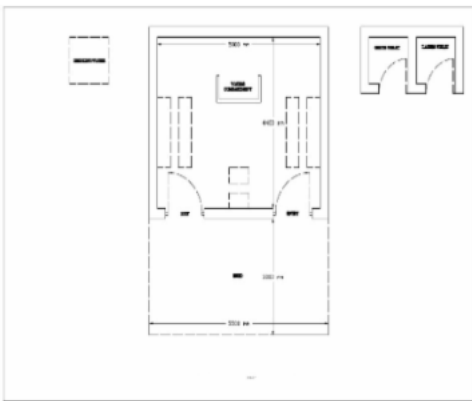

নির্বাচক নিবন্ধন আধিকারিকের স্বাক্ষর

Nazri Naksha

Google Map View

Polling Station Building Front View

Polling Station Front View

Cad View

Key MAP View

1 নাম : কুমারী ভারতী স্বামীর নাম: উমেশ কুমার বাড়ির নং : n0350 বয়স : 44 লিঙ্গ : মহিলা	BCQ5557970 ফটো উপলব্ধ	2 নাম : অপর্ণা বিশ্বাস স্বামীর নাম: স্বাগত প্রামানিক বাড়ির নং : n0303 বয়স : 50 লিঙ্গ : মহিলা	AOJ1447622 ফটো উপলব্ধ	3 নাম : উমেশ কুমার পিতার নাম: দীপ নারায়ন চৌধুরী বাড়ির নং : n0349 বয়স : 54 লিঙ্গ : পুরুষ	BCQ5557988 ফটো উপলব্ধ
4 নাম : শিবাসী চৌধুরী পিতার নাম: উমেশ চৌধুরী বাড়ির নং : এফ-302 বয়স : 25 লিঙ্গ : মহিলা	AOJ2402261 ফটো উপলব্ধ	5 নাম : এ অ্যান্টনি কংগা রায়ণ পিতার নাম: জি. এস. এ্যালোকিস বাড়ির নং : n0283 বয়স : 47 লিঙ্গ : পুরুষ	AOJ1082189 ফটো উপলব্ধ	6 নাম : চেতনা স্বামীর নাম: শৌভিক মিত্র বাড়ির নং : n0407 বয়স : 39 লিঙ্গ : মহিলা	AOJ2185650 ফটো উপলব্ধ
7 নাম : মহঃ ইমদাদুল হুসাইন সেক পিতার নাম: ইফতে খারুল হুসাইন বাড়ির নং : n0430 বয়স : 32 লিঙ্গ : পুরুষ	ANG1118637 ফটো উপলব্ধ	8 নাম : রঞ্জন কুমার পিতার নাম: লক্ষেশ্বর প্রসাদ সিনহা বাড়ির নং : ফ্ল্যাট নং. 301 বয়স : 50 লিঙ্গ : পুরুষ	SYG1614270 ফটো উপলব্ধ	9 নাম : ইফতেখারুল হাসান পিতার নাম: মহম্মদ. ওয়াসে বাড়ির নং : n0432 বয়স : 70 লিঙ্গ : পুরুষ	AOJ2291623 ফটো উপলব্ধ
10 নাম : সঞ্জনা চৌধুরী পিতার নাম: উমেশ কুমার বাড়ির নং : বয়স : 22 লিঙ্গ : মহিলা	AOJ2828044 ফটো উপলব্ধ	11 নাম : অভিজিত পালিত পিতার নাম: অধীর পালিত বাড়ির নং : n0066 বয়স : 57 লিঙ্গ : পুরুষ	BCQ1259746 ফটো উপলব্ধ	12 নাম : সঞ্চিতা পালিত স্বামীর নাম: অভিজিত পালিত বাড়ির নং : 506/1 বয়স : 51 লিঙ্গ : মহিলা	BCQ4063921 ফটো উপলব্ধ
13 নাম : স্বরাজ আইচ পিতার নাম: সুনীল আইচ বাড়ির নং : n0066 বয়স : 72 লিঙ্গ : পুরুষ	WB/38/260/075230 ফটো উপলব্ধ	14 নাম : কাঞ্চন আইচ স্বামীর নাম: স্বরাজ আইচ বাড়ির নং : n0066 বয়স : 64 লিঙ্গ : মহিলা	WB/38/260/075561 ফটো উপলব্ধ	15 নাম : সুদীপ আইচ পিতার নাম: স্বরাজ আইচ বাড়ির নং : 87 বয়স : 35 লিঙ্গ : পুরুষ	AOJ1081611 ফটো উপলব্ধ
16 নাম : অভিজিৎ চন্দ পিতার নাম: বাবলি চন্দ বাড়ির নং : n0066 বয়স : 31 লিঙ্গ : পুরুষ	AOJ1586098 ফটো উপলব্ধ	17 নাম : জয়রাজ আইচ পিতার নাম: সনিল রণজীত বাড়ির নং : n0066 বয়স : 67 লিঙ্গ : পুরুষ	AOJ2435907 ফটো উপলব্ধ	18 নাম : রীতা আইচ স্বামীর নাম: জয়রাজ আইচ বাড়ির নং : n0066 বয়স : 53 লিঙ্গ : মহিলা	AOJ2467934 ফটো উপলব্ধ
19 নাম : জয়তী আইচ পিতার নাম: জয়রাজ আইচ বাড়ির নং : 87 বয়স : 31 লিঙ্গ : মহিলা	AOJ1913961 ফটো উপলব্ধ	20 নাম : তুষ্টি আইচ স্বামীর নাম: রাজ আইচ বাড়ির নং : n0066 বয়স : 65 লিঙ্গ : মহিলা	WB/38/260/075562 ফটো উপলব্ধ	21 নাম : অনীশ রঞ্জন পালিত পিতার নাম: অভিজিৎ পালিত বাড়ির নং : এন0513 বয়স : 23 লিঙ্গ : পুরুষ	AOJ2828085 ফটো উপলব্ধ
22 নাম : আশি আগরওয়াল পিতার নাম: দয়া শংকর আগরওয়াল বাড়ির নং : n0468 বয়স : 28 লিঙ্গ : মহিলা	AOJ2610194 ফটো উপলব্ধ	23 নাম : সুরিন্দর প্রসাদ আগ্রবাল পিতার নাম: দুর্গা প্রসাদ আগ্রবাল বাড়ির নং : n0376 বয়স : 73 লিঙ্গ : পুরুষ	WB/38/260/279035 ফটো উপলব্ধ	24 নাম : সন্দিপ আগ্রবাল পিতার নাম: সুরিন্দর প্রসাদ আগ্রবাল বাড়ির নং : n0375 বয়স : 51 লিঙ্গ : পুরুষ	BCQ4647442 ফটো উপলব্ধ
25 নাম : সুদীপ আগ্রবাল পিতার নাম: সুরিন্দর প্রসাদ আগ্রবাল বাড়ির নং : n0374 বয়স : 46 লিঙ্গ : পুরুষ	BCQ1399351 ফটো উপলব্ধ	26 নাম : সৌরভ আগ্রবাল পিতার নাম: সুরিন্দর প্রসাদ আগ্রবাল বাড়ির নং : n0373 বয়স : 44 লিঙ্গ : পুরুষ	BCQ5264783 ফটো উপলব্ধ	27 নাম : প্রনীতা আগ্রবাল স্বামীর নাম: সন্দিপ আগ্রবাল বাড়ির নং : n0372 বয়স : 46 লিঙ্গ : মহিলা	BCQ4647459 ফটো উপলব্ধ
28 নাম : সুনীতা আগ্রবাল স্বামীর নাম: সুদীপ আগ্রবাল বাড়ির নং : n0371 বয়স : 42 লিঙ্গ : মহিলা	AOJ1314707 ফটো উপলব্ধ	29 নাম : সরোজ আগ্রবাল স্বামীর নাম: সুরিন্দর প্রসাদ আগ্রবাল বাড়ির নং : n0368 বয়স : 69 লিঙ্গ : মহিলা	WB/38/260/279070 ফটো উপলব্ধ	30 নাম : সিরীষ আরদ্রা স্বামীর নাম: সীতারাম মাহাতো বাড়ির নং : n0290 বয়স : 58 লিঙ্গ : মহিলা	AOJ1244839 ফটো উপলব্ধ