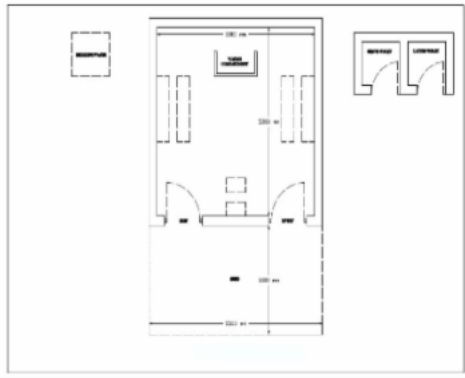

নির্বাচক নিবন্ধন আধিকারিকের স্বাক্ষর

Nazri Naksha

Google Map View

Polling Station Building Front View

Polling Station Front View

Cad View

Key MAP View

বিধানসভা নির্বাচনক্ষেত্রের নং, নাম : 281-আসানসোল উত্তর
ভাগ নং, নাম : 1-আপার চেলিডাংগা (উত্তর ও কে.বি রাজ লেন ও রেল বস্তী)