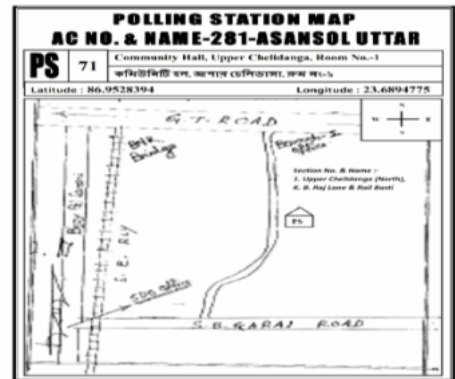

নির্বাচক নিবন্ধন আধিকারিকের স্বাক্ষর

Nazri Naksha

Google Map View

Polling Station Building Front View

Polling Station Front View

Cad View

Key MAP View

বিধানসভা নির্বাচনক্ষেত্রের নং, নাম : 281-আসানসোল উত্তর
ভাগ নং, নাম : 1-আপার চেলিডাংগা (উত্তর ও কে.বি রাজ লেন ও রেল বস্তী)