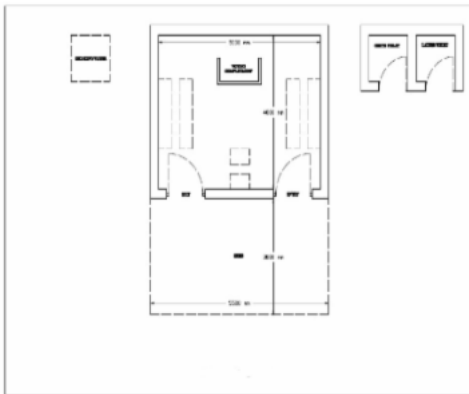

নির্বাচক নিবন্ধন আধিকারিকের স্বাক্ষর

Nazri Naksha

Google Map View

Polling Station Building Front View

Polling Station Front View

Cad View

Key MAP View

1 নাম : গুরমিত কৌর স্বামীর নাম: জীবন সিং বাড়ির নং : n0245 বয়স : 77 লিঙ্গ : মহিলা	AOJ1587930 ফটো উপলব্ধ	2 নাম : সরিতা কুমারী পিতার নাম: হীরালাল রাওয়ানী বাড়ির নং : n0220 বয়স : 33 লিঙ্গ : মহিলা	AOJ1516558 ফটো উপলব্ধ	3 নাম : কান্তি দেবী স্বামীর নাম: শিবদয়াল বাড়ির নং : n0044 বয়স : 77 লিঙ্গ : মহিলা	AOJ2879146 ফটো উপলব্ধ
4 নাম : শিব দয়াল পিতার নাম: টুকন লাল বাড়ির নং : n0044 বয়স : 85 লিঙ্গ : পুরুষ	WB/38/260/120168 ফটো উপলব্ধ	5 নাম : আনন্দ বর্মণ পিতার নাম: শিব দয়াল বর্মণ বাড়ির নং : n0044 বয়স : 57 লিঙ্গ : পুরুষ	WB/38/260/120032 ফটো উপলব্ধ	6 নাম : সুসিতা তিরকে স্বামীর নাম: রজনীশ জেমস বাড়ির নং : n0179 বয়স : 49 লিঙ্গ : মহিলা	AOJ0921726 ফটো উপলব্ধ
7 নাম : গীতা দেবী স্বামীর নাম: সিকিন্দর রজক বাড়ির নং : n0176 বয়স : 52 লিঙ্গ : মহিলা	AOJ0921585 ফটো উপলব্ধ	8 নাম : অনিশ শর্মা পিতার নাম: সুধীর শর্মা বাড়ির নং : এন0012 বয়স : 23 লিঙ্গ : পুরুষ	AOJ2653491 ফটো উপলব্ধ	9 নাম : টুম্পা শর্মা পিতার নাম: রাজু শর্মা বাড়ির নং : এন0012 বয়স : 23 লিঙ্গ : মহিলা	AOJ2654168 ফটো উপলব্ধ
10 নাম : মোহঃ সাজিদ আনসারি পিতার নাম: মোহম্মদ সলিম বাড়ির নং : n0012 বয়স : 32 লিঙ্গ : পুরুষ	AOJ1448091 ফটো উপলব্ধ	11 নাম : মহঃ তৌকির আলম পিতার নাম: মহঃ ইসরার আলম বাড়ির নং : NO-42 বয়স : 32 লিঙ্গ : পুরুষ	AOJ2019693 ফটো উপলব্ধ	12 নাম : রৌনক জটিন শাহ মায়ের নাম: মঞ্জু ভিনসেন্ট বাড়ির নং : n0082 বয়স : 38 লিঙ্গ : পুরুষ	AOJ0165118 ফটো উপলব্ধ
13 নাম : মনিকা রাগিনী শা মায়ের নাম: মঞ্জু ভিনসেন্ট বাড়ির নং : n0082 বয়স : 35 লিঙ্গ : মহিলা	AOJ1083476 ফটো উপলব্ধ	14 নাম : ভিনসেন্ট জেমস পিতার নাম: জেমস ফিডেলিস বাড়ির নং : n0082 বয়স : 63 লিঙ্গ : পুরুষ	WB/38/260/120384 ফটো উপলব্ধ	15 নাম : মঞ্জু এনথোনী স্বামীর নাম: ভিনসেন্ট জেমস বাড়ির নং : n0082 বয়স : 66 লিঙ্গ : মহিলা	WB/38/260/120383 ফটো উপলব্ধ
16 নাম : রোমা জ্যোতি ওস্টা পিতার নাম: মাইকেল ওস্টা বাড়ির নং : n0227 বয়স : 36 লিঙ্গ : মহিলা	AOJ0981464 ফটো উপলব্ধ	17 নাম : প্রদীপ কর পিতার নাম: বাদলচন্দ্র কর বাড়ির নং : n0105 বয়স : 59 লিঙ্গ : পুরুষ	WB/38/260/120764 ফটো উপলব্ধ	18 নাম : মালী কর স্বামীর নাম: প্রদীপ কর বাড়ির নং : n0105 বয়স : 49 লিঙ্গ : মহিলা	BCQ1442078 ফটো উপলব্ধ
19 নাম : সোমনাথ কর পিতার নাম: বাদলচন্দ্র কর বাড়ির নং : n0105 বয়স : 52 লিঙ্গ : পুরুষ	WB/38/260/120495 ফটো উপলব্ধ	20 নাম : বেলা কর স্বামীর নাম: সোমনাথ কর বাড়ির নং : n0105 বয়স : 43 লিঙ্গ : মহিলা	AOJ1375856 ফটো উপলব্ধ	21 নাম : অর্নব কর পিতার নাম: প্রদীপ কর বাড়ির নং : n0105 বয়স : 27 লিঙ্গ : পুরুষ	AOJ2204592 ফটো উপলব্ধ
22 নাম : পিন্টু কর্মকার পিতার নাম: গনেশ কর্মকার বাড়ির নং : n0174 বয়স : 29 লিঙ্গ : পুরুষ	AOJ2058808 ফটো উপলব্ধ	23 নাম : সুকি কর্মকার স্বামীর নাম: ভোলা কর্মকার বাড়ির নং : N00125 বয়স : 25 লিঙ্গ : মহিলা	AOJ2547362 ফটো উপলব্ধ	24 নাম : অলোকা কর্মকার স্বামীর নাম: গনেশ কর্মকার বাড়ির নং : n0174 বয়স : 61 লিঙ্গ : মহিলা	BCQ1445253 ফটো উপলব্ধ
25 নাম : নেহা কর্মকার স্বামীর নাম: শংকর কর্মকার বাড়ির নং : এন01744 বয়স : 27 লিঙ্গ : মহিলা	AOJ2653327 ফটো উপলব্ধ	26 নাম : সিদ্ধেশ্বর কর্মকার মায়ের নাম: অলোকা কর্মকার বাড়ির নং : n0174 বয়স : 33 লিঙ্গ : পুরুষ	AOJ1587880 ফটো উপলব্ধ	27 নাম : শঙ্কর কর্মকার পিতার নাম: গনেশ কর্মকার বাড়ির নং : n0174 বয়স : 36 লিঙ্গ : পুরুষ	AOJ1246594 ফটো উপলব্ধ
28 নাম : পূর্ণা কর্মকার পিতার নাম: লক্ষী কর্মকার বাড়ির নং : n0053 বয়স : 71 লিঙ্গ : পুরুষ	WB/38/260/120423 ফটো উপলব্ধ	29 নাম : সাগর কর্মকার পিতার নাম: পূনা কর্মকার বাড়ির নং : n0053 বয়স : 34 লিঙ্গ : পুরুষ	AOJ1448109 ফটো উপলব্ধ	30 নাম : সাধন কর্মকার পিতার নাম: পূনা কর্মকার বাড়ির নং : n0053 বয়স : 31 লিঙ্গ : পুরুষ	AOJ1728062 ফটো উপলব্ধ