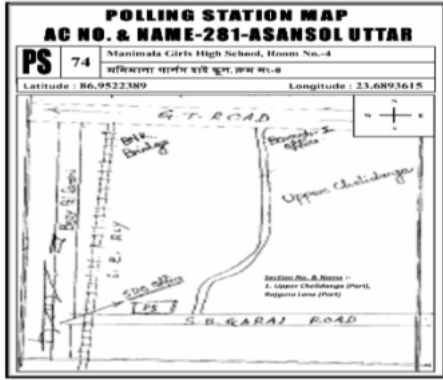

Nazri Naksha