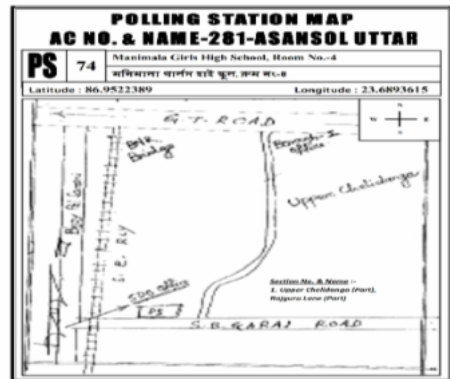

নির্বাচক নিবন্ধন আধিকারিকের স্বাক্ষর

Nazri Naksha

Google Map View

Polling Station Building Front View

Polling Station Front View

Cad View

Key MAP View

1 নাম : গুরমিত কৌর স্বামীর নাম: জীবন সিং বাড়ির নং : n0245 বয়স : 77 লিঙ্গ : মহিলা	AOJ1587930 ফটো উপলব্ধ	2 নাম : সরিতা কুমারী পিতার নাম: হীরালাল রাওয়ানী বাড়ির নং : n0220 বয়স : 33 লিঙ্গ : মহিলা	AOJ1516558 ফটো উপলব্ধ	3 নাম : কান্তি দেবী স্বামীর নাম: শিবদয়াল বাড়ির নং : n0044 বয়স : 77 লিঙ্গ : মহিলা	AOJ2879146 ফটো উপলব্ধ
4 নাম : শিব দয়াল পিতার নাম: টুকন লাল বাড়ির নং : n0044 বয়স : 85 লিঙ্গ : পুরুষ	WB/38/260/120168 ফটো উপলব্ধ	5 নাম : আনন্দ বর্মণ পিতার নাম: শিব দয়াল বর্মণ বাড়ির নং : n0044 বয়স : 57 লিঙ্গ : পুরুষ	WB/38/260/120032 ফটো উপলব্ধ	6 নাম : সুসিতা তিরকে স্বামীর নাম: রজনীশ জেমস বাড়ির নং : n0179 বয়স : 49 লিঙ্গ : মহিলা	AOJ0921726 ফটো উপলব্ধ
7 নাম : গীতা দেবী স্বামীর নাম: সিকিন্দর রজক বাড়ির নং : n0176 বয়স : 52 লিঙ্গ : মহিলা	AOJ0921585 ফটো উপলব্ধ	8 নাম : অনিশ শর্মা পিতার নাম: সুধীর শর্মা বাড়ির নং : এন0012 বয়স : 23 লিঙ্গ : পুরুষ	AOJ2653491 ফটো উপলব্ধ	9 নাম : টুম্পা শর্মা পিতার নাম: রাজু শর্মা বাড়ির নং : এন0012 বয়স : 23 লিঙ্গ : মহিলা	AOJ2654168 ফটো উপলব্ধ
10 নাম : মোহঃ সাজিদ আনসারি পিতার নাম: মোহম্মদ সলিম বাড়ির নং : n0012 বয়স : 32 লিঙ্গ : পুরুষ	AOJ1448091 ফটো উপলব্ধ	11 নাম : মহঃ তৌকির আলম পিতার নাম: মহঃ ইসরার আলম বাড়ির নং : NO-42 বয়স : 32 লিঙ্গ : পুরুষ	AOJ2019693 ফটো উপলব্ধ	12 নাম : রৌনক জটিন শাহ মায়ের নাম: মঞ্জু ভিনসেন্ট বাড়ির নং : n0082 বয়স : 38 লিঙ্গ : পুরুষ	AOJ0165118 ফটো উপলব্ধ
13 নাম : মনিকা রাগিনী শা মায়ের নাম: মঞ্জু ভিনসেন্ট বাড়ির নং : n0082 বয়স : 35 লিঙ্গ : মহিলা	AOJ1083476 ফটো উপলব্ধ	14 নাম : ভিনসেন্ট জেমস পিতার নাম: জেমস ফিডেলিস বাড়ির নং : n0082 বয়স : 63 লিঙ্গ : পুরুষ	WB/38/260/120384 ফটো উপলব্ধ	15 নাম : মঞ্জু এনথোনী স্বামীর নাম: ভিনসেন্ট জেমস বাড়ির নং : n0082 বয়স : 66 লিঙ্গ : মহিলা	WB/38/260/120383 ফটো উপলব্ধ
16 নাম : রোমা জ্যোতি ওস্টা পিতার নাম: মাইকেল ওস্টা বাড়ির নং : n0227 বয়স : 36 লিঙ্গ : মহিলা	AOJ0981464 ফটো উপলব্ধ	17 নাম : প্রদীপ কর পিতার নাম: বাদলচন্দ্র কর বাড়ির নং : n0105 বয়স : 59 লিঙ্গ : পুরুষ	WB/38/260/120764 ফটো উপলব্ধ	18 নাম : মালী কর স্বামীর নাম: প্রদীপ কর বাড়ির নং : n0105 বয়স : 49 লিঙ্গ : মহিলা	BCQ1442078 ফটো উপলব্ধ
19 নাম : সোমনাথ কর পিতার নাম: বাদলচন্দ্র কর বাড়ির নং : n0105 বয়স : 52 লিঙ্গ : পুরুষ	WB/38/260/120495 ফটো উপলব্ধ	20 নাম : বেলা কর স্বামীর নাম: সোমনাথ কর বাড়ির নং : n0105 বয়স : 43 লিঙ্গ : মহিলা	AOJ1375856 ফটো উপলব্ধ	21 নাম : অর্নব কর পিতার নাম: প্রদীপ কর বাড়ির নং : n0105 বয়স : 27 লিঙ্গ : পুরুষ	AOJ2204592 ফটো উপলব্ধ
22 নাম : পিন্টু কর্মকার পিতার নাম: গনেশ কর্মকার বাড়ির নং : n0174 বয়স : 29 লিঙ্গ : পুরুষ	AOJ2058808 ফটো উপলব্ধ	23 নাম : সুকি কর্মকার স্বামীর নাম: ভোলা কর্মকার বাড়ির নং : N00125 বয়স : 25 লিঙ্গ : মহিলা	AOJ2547362 ফটো উপলব্ধ	24 নাম : অলোকা কর্মকার স্বামীর নাম: গনেশ কর্মকার বাড়ির নং : n0174 বয়স : 61 লিঙ্গ : মহিলা	BCQ1445253 ফটো উপলব্ধ
25 নাম : নেহা কর্মকার স্বামীর নাম: শংকর কর্মকার বাড়ির নং : এন01744 বয়স : 27 লিঙ্গ : মহিলা	AOJ2653327 ফটো উপলব্ধ	26 নাম : সিদ্ধেশ্বর কর্মকার মায়ের নাম: অলোকা কর্মকার বাড়ির নং : n0174 বয়স : 33 লিঙ্গ : পুরুষ	AOJ1587880 ফটো উপলব্ধ	27 নাম : শঙ্কর কর্মকার পিতার নাম: গনেশ কর্মকার বাড়ির নং : n0174 বয়স : 36 লিঙ্গ : পুরুষ	AOJ1246594 ফটো উপলব্ধ
28 নাম : পূর্ণা কর্মকার পিতার নাম: লক্ষী কর্মকার বাড়ির নং : n0053 বয়স : 71 লিঙ্গ : পুরুষ	WB/38/260/120423 ফটো উপলব্ধ	29 নাম : সাগর কর্মকার পিতার নাম: পূনা কর্মকার বাড়ির নং : n0053 বয়স : 34 লিঙ্গ : পুরুষ	AOJ1448109 ফটো উপলব্ধ	30 নাম : সাধন কর্মকার পিতার নাম: পূনা কর্মকার বাড়ির নং : n0053 বয়স : 31 লিঙ্গ : পুরুষ	AOJ1728062 ফটো উপলব্ধ