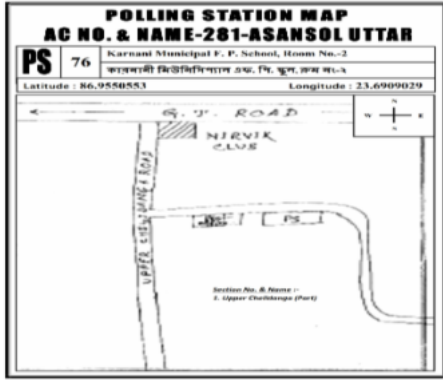

Nazri Naksha