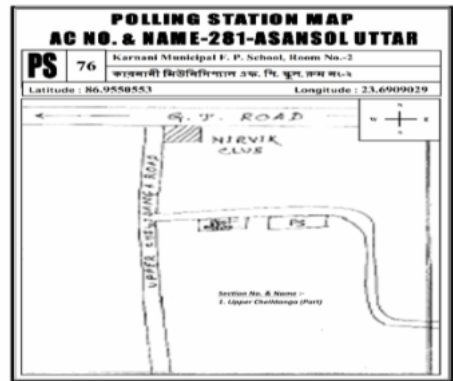

নির্বাচক নিবন্ধন আধিকারিকের স্বাক্ষর

Nazri Naksha

Google Map View

Polling Station Building Front View

Polling Station Front View

Cad View

Key MAP View

1 নাম : শাহিন পরভীন স্বামীর নাম: মহঃ নৌসাদ পরভীন বাড়ির নং : n0011 বয়স : 46 লিঙ্গ : মহিলা	BCQ5564851 ফটো উপলব্ধ	2 নাম : সাদিয়া এহসান স্বামীর নাম: মহঃ জাবির বাড়ির নং : n0011 বয়স : 48 লিঙ্গ : মহিলা	BCQ5472949 ফটো উপলব্ধ	3 নাম : আঞ্জুম পারবীন স্বামীর নাম: মহম্মদ সাবির বাড়ির নং : n0011 বয়স : 49 লিঙ্গ : মহিলা	AOJ1405547 ফটো উপলব্ধ
4 নাম : মহঃ নৌসাদ আনোয়ার পিতার নাম: শেখ মহঃ ইসহাক বাড়ির নং : n0011 বয়স : 51 লিঙ্গ : পুরুষ	WB/38/260/123087 ফটো উপলব্ধ	5 নাম : তাজমিরা পারবীন পিতার নাম: নূর মহম্মদ বাড়ির নং : n0011 বয়স : 46 লিঙ্গ : মহিলা	BCQ4544482 ফটো উপলব্ধ	6 নাম : মহম্মদ সাবির পিতার নাম: নূর মহম্মদ বাড়ির নং : n0011 বয়স : 57 লিঙ্গ : পুরুষ	AOJ2802494 ফটো উপলব্ধ
7 নাম : মহম্মদ জাবির পিতার নাম: নূর মহম্মদ বাড়ির নং : n0011 বয়স : 53 লিঙ্গ : পুরুষ	WB/38/260/123353 ফটো উপলব্ধ	8 নাম : সাজদা খাতুন স্বামীর নাম: নূর মহম্মদ বাড়ির নং : n0011 বয়স : 79 লিঙ্গ : মহিলা	WB/38/260/123510 ফটো উপলব্ধ	9 নাম : জাহানারা বেগম স্বামীর নাম: মহঃ সাহাবুদ্দিন বাড়ির নং : n0394 বয়স : 44 লিঙ্গ : মহিলা	AOJ1448521 ফটো উপলব্ধ
10 নাম : রেমি জোচীন পিতার নাম: জোকিম পাসকর ঠাকুর বাড়ির নং : n0129 বয়স : 81 লিঙ্গ : পুরুষ	AOJ2617009 ফটো উপলব্ধ	11 নাম : মোহাম্মদ সাহাবুদ্দিন পিতার নাম: মহঃ কুদরত আলি বাড়ির নং : n0010 বয়স : 48 লিঙ্গ : পুরুষ	AOJ2891125 ফটো উপলব্ধ	12 নাম : মহঃ ইসমাইল পিতার নাম: আব্দুল লতিফ বাড়ির নং : n0027 বয়স : 78 লিঙ্গ : পুরুষ	BCQ5192679 ফটো উপলব্ধ
13 নাম : তাবাসুম খাতুন স্বামীর নাম: মহম্মদ সালাউদ্দীন বাড়ির নং : n0518 বয়স : 41 লিঙ্গ : মহিলা	AOJ1189653 ফটো উপলব্ধ	14 নাম : মহম্মদঃসালাউদ্দিন পিতার নাম: মহম্মদঃকুদরত আলি বাড়ির নং : n0010 বয়স : 51 লিঙ্গ : পুরুষ	WB/38/260/123394 ফটো উপলব্ধ	15 নাম : রুয়েম বেনাট সাবির পিতার নাম: মোহাম্মদ সাবির বাড়ির নং : 0050548 বয়স : 28 লিঙ্গ : মহিলা	AOJ2408334 ফটো উপলব্ধ
16 নাম : আরিবা বখতাওয়ার পিতার নাম: মোহাম্মদ সাবির বাড়ির নং : 0050548 বয়স : 26 লিঙ্গ : মহিলা	AOJ2408359 ফটো উপলব্ধ	17 নাম : আফতাব হোসেন পিতার নাম: মহম্মদ ইসমাইল বাড়ির নং : n0027 বয়স : 40 লিঙ্গ : পুরুষ	AOJ1728617 ফটো উপলব্ধ	18 নাম : কামার ফাতিমা পিতার নাম: মহঃ ইসমাইল বাড়ির নং : n0027 বয়স : 46 লিঙ্গ : মহিলা	BCQ5192703 ফটো উপলব্ধ
19 নাম : মোহাম্মদ সৈফউল্লা খালিদ পিতার নাম: নূর মহম্মদ বাড়ির নং : n0413 বয়স : 36 লিঙ্গ : পুরুষ	AOJ0981803 ফটো উপলব্ধ	20 নাম : রেশমা ইয়াসমিন পিতার নাম: মহঃ ইসমাইল বাড়ির নং : n0027 বয়স : 43 লিঙ্গ : মহিলা	BCQ4093233 ফটো উপলব্ধ	21 নাম : মহম্মদ কালিম পিতার নাম: নূর মহম্মদ বাড়ির নং : n0027 বয়স : 51 লিঙ্গ : পুরুষ	BCQ4093217 ফটো উপলব্ধ
22 নাম : সোনী যাদব স্বামীর নাম: কিমান প্রসাদ যাদব বাড়ির নং : n0180 বয়স : 38 লিঙ্গ : মহিলা	AOJ1728799 ফটো উপলব্ধ	23 নাম : ফিদেলিস আনন্দ পিতার নাম: পাসকেল ফিডেলিস বাড়ির নং : n0359 বয়স : 50 লিঙ্গ : পুরুষ	AOJ1247428 ফটো উপলব্ধ	24 নাম : বরখা রানী যাদব মায়ের নাম: রাধিকা যাদব বাড়ির নং : n0180 বয়স : 30 লিঙ্গ : মহিলা	AOJ1916535 ফটো উপলব্ধ
25 নাম : সুশীলা দেবী পিতার নাম: গোপাল রায় বাড়ির নং : n0298 বয়স : 58 লিঙ্গ : মহিলা	WB/38/260/126276 ফটো উপলব্ধ	26 নাম : অনন্যা দুবে পিতার নাম: মুকুল কুমার দুবে বাড়ির নং : বয়স : 25 লিঙ্গ : মহিলা	AOJ2382877 ফটো উপলব্ধ	27 নাম : রাজেশ কুমার অন্যান্য: সীমা ভার্মা বাড়ির নং : বয়স : 47 লিঙ্গ : পুরুষ	YDL0208025 ফটো উপলব্ধ
28 নাম : এস এম শাকিল পিতার নাম: মহঃ ইসমাইল বাড়ির নং : n0027 বয়স : 59 লিঙ্গ : পুরুষ	BCQ5192687 ফটো উপলব্ধ	29 নাম : নূর মহম্মদ পিতার নাম: শেখ দুখ মিয়া বাড়ির নং : n0011 বয়স : 85 লিঙ্গ : পুরুষ	AOJ2483717 ফটো উপলব্ধ	30 নাম : মোহাম্মদ জরীফ সায়ম পিতার নাম: মোহাম্মদ সাবির বাড়ির নং : 0050548 বয়স : 23 লিঙ্গ : পুরুষ	AOJ2946309 ফটো উপলব্ধ