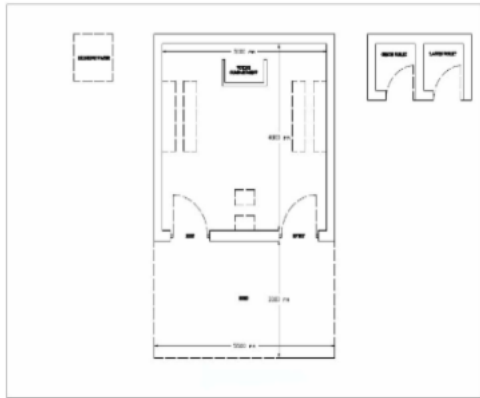

নির্বাচক নিবন্ধন আধিকারিকের স্বাক্ষর

Nazri Naksha

Google Map View

Polling Station Building Front View

Polling Station Front View

Cad View

Key MAP View

1 নাম : শাহিন পরভীন স্বামীর নাম: মহঃ নৌসাদ পরভীন বাড়ির নং : n0011 বয়স : 46 লিঙ্গ : মহিলা	BCQ5564851 ফটো উপলব্ধ	2 নাম : সাদিয়া এহসান স্বামীর নাম: মহঃ জাবির বাড়ির নং : n0011 বয়স : 48 লিঙ্গ : মহিলা	BCQ5472949 ফটো উপলব্ধ	3 নাম : আঞ্জুম পারবীন স্বামীর নাম: মহম্মদ সাবির বাড়ির নং : n0011 বয়স : 49 লিঙ্গ : মহিলা	AOJ1405547 ফটো উপলব্ধ
4 নাম : মহঃ নৌসাদ আনোয়ার পিতার নাম: শেখ মহঃ ইসহাক বাড়ির নং : n0011 বয়স : 51 লিঙ্গ : পুরুষ	WB/38/260/123087 ফটো উপলব্ধ	5 নাম : তাজমিরা পারবীন পিতার নাম: নূর মহম্মদ বাড়ির নং : n0011 বয়স : 46 লিঙ্গ : মহিলা	BCQ4544482 ফটো উপলব্ধ	6 নাম : মহম্মদ সাবির পিতার নাম: নূর মহম্মদ বাড়ির নং : n0011 বয়স : 57 লিঙ্গ : পুরুষ	AOJ2802494 ফটো উপলব্ধ
7 নাম : মহম্মদ জাবির পিতার নাম: নূর মহম্মদ বাড়ির নং : n0011 বয়স : 53 লিঙ্গ : পুরুষ	WB/38/260/123353 ফটো উপলব্ধ	8 নাম : সাজদা খাতুন স্বামীর নাম: নূর মহম্মদ বাড়ির নং : n0011 বয়স : 79 লিঙ্গ : মহিলা	WB/38/260/123510 ফটো উপলব্ধ	9 নাম : জাহানারা বেগম স্বামীর নাম: মহঃ সাহাবুদ্দিন বাড়ির নং : n0394 বয়স : 44 লিঙ্গ : মহিলা	AOJ1448521 ফটো উপলব্ধ
10 নাম : রেমি জোচীন পিতার নাম: জোকিম পাসকর ঠাকুর বাড়ির নং : n0129 বয়স : 81 লিঙ্গ : পুরুষ	AOJ2617009 ফটো উপলব্ধ	11 নাম : মোহাম্মদ সাহাবুদ্দিন পিতার নাম: মহঃ কুদরত আলি বাড়ির নং : n0010 বয়স : 48 লিঙ্গ : পুরুষ	AOJ2891125 ফটো উপলব্ধ	12 নাম : মহঃ ইসমাইল পিতার নাম: আব্দুল লতিফ বাড়ির নং : n0027 বয়স : 78 লিঙ্গ : পুরুষ	BCQ5192679 ফটো উপলব্ধ
13 নাম : তাবাসুম খাতুন স্বামীর নাম: মহম্মদ সালাউদ্দীন বাড়ির নং : n0518 বয়স : 41 লিঙ্গ : মহিলা	AOJ1189653 ফটো উপলব্ধ	14 নাম : মহম্মদঃসালাউদ্দিন পিতার নাম: মহম্মদঃকুদরত আলি বাড়ির নং : n0010 বয়স : 51 লিঙ্গ : পুরুষ	WB/38/260/123394 ফটো উপলব্ধ	15 নাম : রুয়েম বেনাট সাবির পিতার নাম: মোহাম্মদ সাবির বাড়ির নং : 0050548 বয়স : 28 লিঙ্গ : মহিলা	AOJ2408334 ফটো উপলব্ধ
16 নাম : আরিবা বখতাওয়ার পিতার নাম: মোহাম্মদ সাবির বাড়ির নং : 0050548 বয়স : 26 লিঙ্গ : মহিলা	AOJ2408359 ফটো উপলব্ধ	17 নাম : আফতাব হোসেন পিতার নাম: মহম্মদ ইসমাইল বাড়ির নং : n0027 বয়স : 40 লিঙ্গ : পুরুষ	AOJ1728617 ফটো উপলব্ধ	18 নাম : কামার ফাতিমা পিতার নাম: মহঃ ইসমাইল বাড়ির নং : n0027 বয়স : 46 লিঙ্গ : মহিলা	BCQ5192703 ফটো উপলব্ধ
19 নাম : মোহাম্মদ সৈফউল্লা খালিদ পিতার নাম: নূর মহম্মদ বাড়ির নং : n0413 বয়স : 36 লিঙ্গ : পুরুষ	AOJ0981803 ফটো উপলব্ধ	20 নাম : রেশমা ইয়াসমিন পিতার নাম: মহঃ ইসমাইল বাড়ির নং : n0027 বয়স : 43 লিঙ্গ : মহিলা	BCQ4093233 ফটো উপলব্ধ	21 নাম : মহম্মদ কালিম পিতার নাম: নূর মহম্মদ বাড়ির নং : n0027 বয়স : 51 লিঙ্গ : পুরুষ	BCQ4093217 ফটো উপলব্ধ
22 নাম : সোনী যাদব স্বামীর নাম: কিমান প্রসাদ যাদব বাড়ির নং : n0180 বয়স : 38 লিঙ্গ : মহিলা	AOJ1728799 ফটো উপলব্ধ	23 নাম : ফিদেলিস আনন্দ পিতার নাম: পাসকেল ফিডেলিস বাড়ির নং : n0359 বয়স : 50 লিঙ্গ : পুরুষ	AOJ1247428 ফটো উপলব্ধ	24 নাম : বরখা রানী যাদব মায়ের নাম: রাধিকা যাদব বাড়ির নং : n0180 বয়স : 30 লিঙ্গ : মহিলা	AOJ1916535 ফটো উপলব্ধ
25 নাম : সুশীলা দেবী পিতার নাম: গোপাল রায় বাড়ির নং : n0298 বয়স : 58 লিঙ্গ : মহিলা	WB/38/260/126276 ফটো উপলব্ধ	26 নাম : অনন্যা দুবে পিতার নাম: মুকুল কুমার দুবে বাড়ির নং : বয়স : 25 লিঙ্গ : মহিলা	AOJ2382877 ফটো উপলব্ধ	27 নাম : রাজেশ কুমার অন্যান্য: সীমা ভার্মা বাড়ির নং : বয়স : 47 লিঙ্গ : পুরুষ	YDL0208025 ফটো উপলব্ধ
28 নাম : এস এম শাকিল পিতার নাম: মহঃ ইসমাইল বাড়ির নং : n0027 বয়স : 59 লিঙ্গ : পুরুষ	BCQ5192687 ফটো উপলব্ধ	29 নাম : নূর মহম্মদ পিতার নাম: শেখ দুখ মিয়া বাড়ির নং : n0011 বয়স : 85 লিঙ্গ : পুরুষ	AOJ2483717 ফটো উপলব্ধ	30 নাম : মোহাম্মদ জরীফ সায়ম পিতার নাম: মোহাম্মদ সাবির বাড়ির নং : 0050548 বয়স : 23 লিঙ্গ : পুরুষ	AOJ2946309 ফটো উপলব্ধ