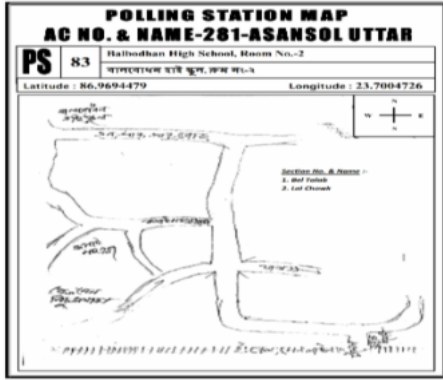

Nazri Naksha