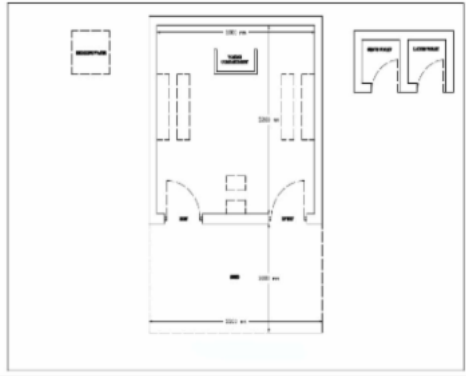

নির্বাচক নিবন্ধন আধিকারিকের স্বাক্ষর

Nazri Naksha

Google Map View

Polling Station Building Front View

Polling Station Front View

Cad View

Key MAP View

1 নাম : শানাজ বেগম স্বামীর নাম: মহঃরেয়াজ বাড়ির নং : বয়স : 40 লিঙ্গ : মহিলা	AOJ2272912 ফটো উপলব্ধ	2 নাম : মহঃ সামিম পিতার নাম: মহঃ রাইমুল্লা বাড়ির নং : n0012 বয়স : 43 লিঙ্গ : পুরুষ	AOJ1086784 ফটো উপলব্ধ	3 নাম : শাবানা খাতুন স্বামীর নাম: এস. এম. ইকবাল বাড়ির নং : n0012 বয়স : 42 লিঙ্গ : মহিলা	AOJ1086792 ফটো উপলব্ধ
4 নাম : নাফিসা খাতুন স্বামীর নাম: আখতার হোসেন বাড়ির নং : n0080 বয়স : 74 লিঙ্গ : মহিলা	BCQ1419209 ফটো উপলব্ধ	5 নাম : আবিদ হোসেন পিতার নাম: আখতার বাড়ির নং : n0080 বয়স : 49 লিঙ্গ : পুরুষ	BCQ4426177 ফটো উপলব্ধ	6 নাম : মহম্মদ জায়েদ পিতার নাম: আখতার বাড়ির নং : n0080 বয়স : 47 লিঙ্গ : পুরুষ	BCQ4426185 ফটো উপলব্ধ
7 নাম : মহঃ রাজ খান পিতার নাম: মহঃ শালাউদ্দিন খান বাড়ির নং : n0110 বয়স : 30 লিঙ্গ : পুরুষ	AOJ2156743 ফটো উপলব্ধ	8 নাম : মহঃ সোনা খান পিতার নাম: মহঃ শালাউদ্দিন খান বাড়ির নং : n0110 বয়স : 30 লিঙ্গ : পুরুষ	AOJ2156735 ফটো উপলব্ধ	9 নাম : মহঃ আসরাফ মায়ের নাম: মহঃ মুক্তার বাড়ির নং : n0267 বয়স : 28 লিঙ্গ : পুরুষ	AOJ2156727 ফটো উপলব্ধ
10 নাম : মহঃ হলীম পিতার নাম: ওলাম রব্বানী বাড়ির নং : n0124 বয়স : 53 লিঙ্গ : পুরুষ	AOJ2156651 ফটো উপলব্ধ	11 নাম : মহঃ এইতেসামুদ্দিন পিতার নাম: মহঃ হেসামুদ্দিন বাড়ির নং : n0133 বয়স : 40 লিঙ্গ : পুরুষ	AOJ2156610 ফটো উপলব্ধ	12 নাম : মহঃ শহীদ পিতার নাম: কালাম মহঃ বাড়ির নং : n0124 বয়স : 56 লিঙ্গ : পুরুষ	BCQ5429527 ফটো উপলব্ধ
13 নাম : মহঃ নবাব আলি পিতার নাম: আব্দুর রসিদ বাড়ির নং : n0093 বয়স : 33 লিঙ্গ : পুরুষ	AOJ1450311 ফটো উপলব্ধ	14 নাম : মহঃ আফতাব আলম পিতার নাম: মহঃ হানিফ বাড়ির নং : n0081 বয়স : 49 লিঙ্গ : পুরুষ	BCQ5429139 ফটো উপলব্ধ	15 নাম : শাহজাহান খাতুন স্বামীর নাম: মহঃ হানিফ বাড়ির নং : n0081 বয়স : 74 লিঙ্গ : মহিলা	BCQ5429121 ফটো উপলব্ধ
16 নাম : ফারহা ইয়াসমীন স্বামীর নাম: মহঃ জাভেদ বাড়ির নং : n0080 বয়স : 39 লিঙ্গ : মহিলা	AOJ1087188 ফটো উপলব্ধ	17 নাম : মহঃ ওয়াকিল পিতার নাম: সাজেদ বাড়ির নং : n0137 বয়স : 43 লিঙ্গ : পুরুষ	BCQ4426904 ফটো উপলব্ধ	18 নাম : মহঃ সাকিল পিতার নাম: সাজেদ বাড়ির নং : n0137 বয়স : 46 লিঙ্গ : পুরুষ	BCQ4426896 ফটো উপলব্ধ
19 নাম : হালিমা খাতুন স্বামীর নাম: সান্তার বাড়ির নং : n0137 বয়স : 76 লিঙ্গ : মহিলা	WB/38/260/660379 ফটো উপলব্ধ	20 নাম : নাজমা খাতুন স্বামীর নাম: মহঃ জব্বার বাড়ির নং : n0136 বয়স : 91 লিঙ্গ : মহিলা	WB/38/260/660403 ফটো উপলব্ধ	21 নাম : খীলকত রুমানি স্বামীর নাম: মোহম্মদ শহিদ আনসারি বাড়ির নং : n0135 বয়স : 39 লিঙ্গ : মহিলা	AOJ1450519 ফটো উপলব্ধ
22 নাম : সাহিদ শাহিল পিতার নাম: আলীউদ্দিন মহম্মদ বাড়ির নং : n0135 বয়স : 43 লিঙ্গ : পুরুষ	BCQ1353390 ফটো উপলব্ধ	23 নাম : সাবরা খাতুন স্বামীর নাম: জিয়াউদ্দিন মহঃ বাড়ির নং : 133 বয়স : 65 লিঙ্গ : মহিলা	AOJ1918796 ফটো উপলব্ধ	24 নাম : নাসরা বিবি স্বামীর নাম: মহঃ জয়নল হক বাড়ির নং : n0126 বয়স : 49 লিঙ্গ : মহিলা	AOJ1590397 ফটো উপলব্ধ
25 নাম : হাজরা খাতুন স্বামীর নাম: মহঃ ফিরোজ বাড়ির নং : n0124 বয়স : 39 লিঙ্গ : মহিলা	AOJ1406453 ফটো উপলব্ধ	26 নাম : সামিনাখাতুন স্বামীর নাম: মহঃ হালিম বাড়ির নং : n0124 বয়স : 50 লিঙ্গ : মহিলা	BCQ5429535 ফটো উপলব্ধ	27 নাম : ফরজানা খাতুন পিতার নাম: মহঃ সাহিদ বাড়ির নং : n0124 বয়স : 29 লিঙ্গ : মহিলা	AOJ1919547 ফটো উপলব্ধ
28 নাম : রেহানা খাতুন স্বামীর নাম: মহঃ সাহিদ বাড়ির নং : n0124 বয়স : 50 লিঙ্গ : মহিলা	AOJ1919521 ফটো উপলব্ধ	29 নাম : তবাসাম খাতুন স্বামীর নাম: মহঃ সাকিল বাড়ির নং : n0124 বয়স : 34 লিঙ্গ : মহিলা	AOJ1732155 ফটো উপলব্ধ	30 নাম : মহঃ সাকিল পিতার নাম: কালাম মহঃ বাড়ির নং : n0124 বয়স : 49 লিঙ্গ : পুরুষ	BCQ4915351 ফটো উপলব্ধ