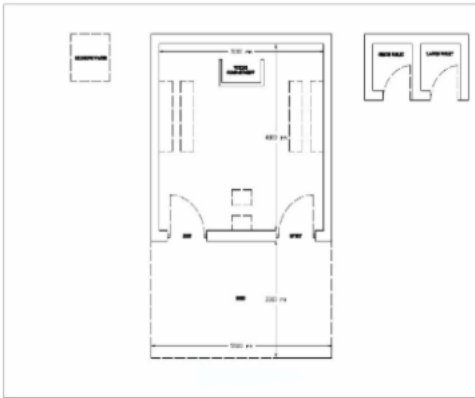

নির্বাচক নিবন্ধন আধিকারিকের স্বাক্ষর

Nazri Naksha

Google Map View

Polling Station Building Front View

Polling Station Front View

Cad View

Key MAP View

1 নাম : অমিত রায় পিতার নাম: বিজয় কুমার রায় বাড়ির নং : n0435 বয়স : 29 লিঙ্গ : পুরুষ	AOJ1892173 ফটো উপলব্ধ	2 নাম : বিজয় কুমার রায় পিতার নাম: তারাপদ লাহিড়ী বাড়ির নং : n0435 বয়স : 72 লিঙ্গ : পুরুষ	AOJ1699487 ফটো উপলব্ধ	3 নাম : সুমিতা মুখার্জী(কর্মকার) স্বামীর নাম: সমীর মুখার্জী বাড়ির নং : n0430 বয়স : 61 লিঙ্গ : মহিলা	WB/38/260/003019 ফটো উপলব্ধ
4 নাম : পিংকী দেবী স্বামীর নাম: ওমপ্রকাশ প্রসাদ বাড়ির নং : n0565 বয়স : 43 লিঙ্গ : মহিলা	AOJ1096148 ফটো উপলব্ধ	5 নাম : পুষ্পা কুমারী পিতার নাম: মহেশ রজক বাড়ির নং : n0716 বয়স : 33 লিঙ্গ : মহিলা	AOJ1892249 ফটো উপলব্ধ	6 নাম : লছমী কুমারী স্বামীর নাম: সিনোদ প্রসাদ বাড়ির নং : n0510 বয়স : 36 লিঙ্গ : মহিলা	CYJ2860443 ফটো উপলব্ধ
7 নাম : কুমারী সুমঙ্গলী পিতার নাম: দিনেশ নারায়ন প্রসাদ বাড়ির নং : B-1 ANAND APT. বয়স : 44 লিঙ্গ : মহিলা	AOJ1700400 ফটো উপলব্ধ	8 নাম : সীতা দেবী স্বামীর নাম: দ্বারকা সিং বাড়ির নং : S-12 বয়স : 67 লিঙ্গ : মহিলা	AOJ0921312 ফটো উপলব্ধ	9 নাম : মনীষা মুখার্জী পিতার নাম: সমীর মুখার্জী বাড়ির নং : n0430 বয়স : 28 লিঙ্গ : মহিলা	AOJ2146785 ফটো উপলব্ধ
10 নাম : দিলীপ দাস পিতার নাম: মহাদেব দাস বাড়ির নং : n1002 বয়স : 48 লিঙ্গ : পুরুষ	AOJ2192540 ফটো উপলব্ধ	11 নাম : লাল কিশোর সিংহ পিতার নাম: রামজাগির সিংহ বাড়ির নং : . বয়স : 43 লিঙ্গ : পুরুষ	AOJ2344356 ফটো উপলব্ধ	12 নাম : অরিজিৎ দত্ত পিতার নাম: রণজীত দত্ত বাড়ির নং : . বয়স : 28 লিঙ্গ : পুরুষ	AOJ2344323 ফটো উপলব্ধ
13 নাম : মীরা পাল স্বামীর নাম: শ্রীকান্ত পাল বাড়ির নং : . বয়স : 67 লিঙ্গ : মহিলা	MKF1292580 ফটো উপলব্ধ	14 নাম : হীরী বাউরী স্বামীর নাম: মানিক বাউরী বাড়ির নং : . বয়স : 76 লিঙ্গ : মহিলা	AOJ2364602 ফটো উপলব্ধ	15 নাম : রূপা দত্ত স্বামীর নাম: রণজীত দত্ত বাড়ির নং : . বয়স : 52 লিঙ্গ : মহিলা	AOJ1433960 ফটো উপলব্ধ
16 নাম : মিনাক্ষী ভট্টাচার্য্য স্বামীর নাম: অজয় ভট্টাচার্য্য বাড়ির নং : . বয়স : 54 লিঙ্গ : মহিলা	AOJ2363935 ফটো উপলব্ধ	17 নাম : মান্নিপ বাউরী পিতার নাম: টেকর বাউরী বাড়ির নং : গোপালপুর পোস্ট ওফিস বয়স : 26 লিঙ্গ : মহিলা	AOJ2363992 ফটো উপলব্ধ	18 নাম : সুশীল কুমার পাল পিতার নাম: গংগাচরন পাল বাড়ির নং : n0571 বয়স : 74 লিঙ্গ : পুরুষ	BCQ1248798 ফটো উপলব্ধ
19 নাম : মনু মলিক দোম পিতার নাম: ভরত মলিক দোম বাড়ির নং : . বয়স : 50 লিঙ্গ : পুরুষ	AOJ2362572 ফটো উপলব্ধ	20 নাম : কাঞ্চন চ্যাটাজী পিতার নাম: খাজন্দ্রনাথ চ্যাটাজী বাড়ির নং : . বয়স : 63 লিঙ্গ : পুরুষ	MKF0070805 ফটো উপলব্ধ	21 নাম : রুমা শঙ্কর স্বামীর নাম: বিজয় শঙ্কর বাড়ির নং : n0149 বয়স : 55 লিঙ্গ : মহিলা	AOJ2001402 ফটো উপলব্ধ
22 নাম : দুর্গা রয় পিতার নাম: বিনোদ রয় বাড়ির নং : . বয়স : 26 লিঙ্গ : মহিলা	AOJ2362556 ফটো উপলব্ধ	23 নাম : রুনি দে স্বামীর নাম: বিশ্বজিৎ দে বাড়ির নং : . বয়স : 36 লিঙ্গ : মহিলা	AOJ2363950 ফটো উপলব্ধ	24 নাম : বিজয় শঙ্কর পিতার নাম: রামবাহাদুর বা বাড়ির নং : n0149 বয়স : 56 লিঙ্গ : পুরুষ	MKF2803641 ফটো উপলব্ধ
25 নাম : পার্থ মুখার্জী পিতার নাম: সুনীল মুখার্জী বাড়ির নং : আক্ষ35092 বয়স : 49 লিঙ্গ : পুরুষ	AOJ2504694 ফটো উপলব্ধ	26 নাম : সীমা প্রজাপতি স্বামীর নাম: রাকেশ কুমার প্রজাপতি বাড়ির নং : . বয়স : 27 লিঙ্গ : মহিলা	AOJ2363927 ফটো উপলব্ধ	27 নাম : দেবব্রত চক্রবর্তী পিতার নাম: লেট শিব চরণ চক্রবর্তী বাড়ির নং : . বয়স : 68 লিঙ্গ : পুরুষ	AOJ2364024 ফটো উপলব্ধ
28 নাম : নারায়ণ প্রসাদ ওবা পিতার নাম: মহাবীর প্রসাদ ওবা বাড়ির নং : 107 বয়স : 71 লিঙ্গ : পুরুষ	AOJ2711240 ফটো উপলব্ধ	29 নাম : শেউলী মন্ডল স্বামীর নাম: টুটল মন্ডল বাড়ির নং : 80 বয়স : 35 লিঙ্গ : মহিলা	NRW1472117 ফটো উপলব্ধ	30 নাম : অজয় ভট্টাচার্য্য পিতার নাম: শংকর বিজয় বাড়ির নং : . বয়স : 60 লিঙ্গ : পুরুষ	AOJ2344331 ফটো উপলব্ধ