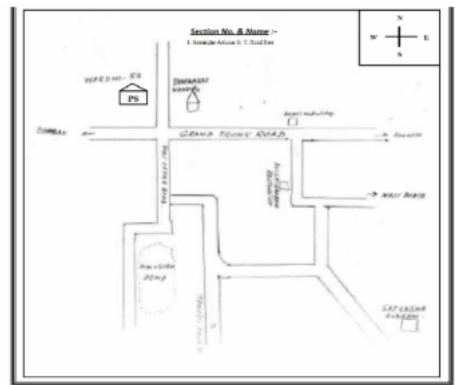

নির্বাচক নিবন্ধন আধিকারিকের স্বাক্ষর

Nazri Naksha

Google Map View

Polling Station Building Front View

Polling Station Front View

Cad View

Key MAP View

1 নাম : অমিত রায় পিতার নাম: বিজয় কুমার রায় বাড়ির নং : n0435 বয়স : 29 লিঙ্গ : পুরুষ	AOJ1892173 ফটো উপলব্ধ	2 নাম : বিজয় কুমার রায় পিতার নাম: তারাপদ লাহিড়ী বাড়ির নং : n0435 বয়স : 72 লিঙ্গ : পুরুষ	AOJ1699487 ফটো উপলব্ধ	3 নাম : সুমিতা মুখার্জী(কর্মকার) স্বামীর নাম: সমীর মুখার্জী বাড়ির নং : n0430 বয়স : 61 লিঙ্গ : মহিলা	WB/38/260/003019 ফটো উপলব্ধ
4 নাম : পিংকী দেবী স্বামীর নাম: ওমপ্রকাশ প্রসাদ বাড়ির নং : n0565 বয়স : 43 লিঙ্গ : মহিলা	AOJ1096148 ফটো উপলব্ধ	5 নাম : পুষ্পা কুমারী পিতার নাম: মহেশ রজক বাড়ির নং : n0716 বয়স : 33 লিঙ্গ : মহিলা	AOJ1892249 ফটো উপলব্ধ	6 নাম : লছমী কুমারী স্বামীর নাম: সিনোদ প্রসাদ বাড়ির নং : n0510 বয়স : 36 লিঙ্গ : মহিলা	CYJ2860443 ফটো উপলব্ধ
7 নাম : কুমারী সুমঙ্গলী পিতার নাম: দিনেশ নারায়ন প্রসাদ বাড়ির নং : B-1 ANAND APT. বয়স : 44 লিঙ্গ : মহিলা	AOJ1700400 ফটো উপলব্ধ	8 নাম : সীতা দেবী স্বামীর নাম: দ্বারকা সিং বাড়ির নং : S-12 বয়স : 67 লিঙ্গ : মহিলা	AOJ0921312 ফটো উপলব্ধ	9 নাম : মনীষা মুখার্জী পিতার নাম: সমীর মুখার্জী বাড়ির নং : n0430 বয়স : 28 লিঙ্গ : মহিলা	AOJ2146785 ফটো উপলব্ধ
10 নাম : দিলীপ দাস পিতার নাম: মহাদেব দাস বাড়ির নং : n1002 বয়স : 48 লিঙ্গ : পুরুষ	AOJ2192540 ফটো উপলব্ধ	11 নাম : লাল কিশোর সিংহ পিতার নাম: রামজাগির সিংহ বাড়ির নং : . বয়স : 43 লিঙ্গ : পুরুষ	AOJ2344356 ফটো উপলব্ধ	12 নাম : অরিজিৎ দত্ত পিতার নাম: রণজীত দত্ত বাড়ির নং : . বয়স : 28 লিঙ্গ : পুরুষ	AOJ2344323 ফটো উপলব্ধ
13 নাম : মীরা পাল স্বামীর নাম: শ্রীকান্ত পাল বাড়ির নং : . বয়স : 67 লিঙ্গ : মহিলা	MKF1292580 ফটো উপলব্ধ	14 নাম : হীরী বাউরী স্বামীর নাম: মানিক বাউরী বাড়ির নং : . বয়স : 76 লিঙ্গ : মহিলা	AOJ2364602 ফটো উপলব্ধ	15 নাম : রূপা দত্ত স্বামীর নাম: রণজীত দত্ত বাড়ির নং : . বয়স : 52 লিঙ্গ : মহিলা	AOJ1433960 ফটো উপলব্ধ
16 নাম : মিনাক্ষী ভট্টাচার্য্য স্বামীর নাম: অজয় ভট্টাচার্য্য বাড়ির নং : . বয়স : 54 লিঙ্গ : মহিলা	AOJ2363935 ফটো উপলব্ধ	17 নাম : মান্নিপ বাউরী পিতার নাম: টেকর বাউরী বাড়ির নং : গোপালপুর পোস্ট ওফিস বয়স : 26 লিঙ্গ : মহিলা	AOJ2363992 ফটো উপলব্ধ	18 নাম : সুশীল কুমার পাল পিতার নাম: গংগাচরন পাল বাড়ির নং : n0571 বয়স : 74 লিঙ্গ : পুরুষ	BCQ1248798 ফটো উপলব্ধ
19 নাম : মনু মলিক দোম পিতার নাম: ভরত মলিক দোম বাড়ির নং : . বয়স : 50 লিঙ্গ : পুরুষ	AOJ2362572 ফটো উপলব্ধ	20 নাম : কাঞ্চন চ্যাটাজী পিতার নাম: খাজন্দ্রনাথ চ্যাটাজী বাড়ির নং : . বয়স : 63 লিঙ্গ : পুরুষ	MKF0070805 ফটো উপলব্ধ	21 নাম : রুমা শঙ্কর স্বামীর নাম: বিজয় শঙ্কর বাড়ির নং : n0149 বয়স : 55 লিঙ্গ : মহিলা	AOJ2001402 ফটো উপলব্ধ
22 নাম : দুর্গা রয় পিতার নাম: বিনোদ রয় বাড়ির নং : . বয়স : 26 লিঙ্গ : মহিলা	AOJ2362556 ফটো উপলব্ধ	23 নাম : রুনি দে স্বামীর নাম: বিশ্বজিৎ দে বাড়ির নং : . বয়স : 36 লিঙ্গ : মহিলা	AOJ2363950 ফটো উপলব্ধ	24 নাম : বিজয় শঙ্কর পিতার নাম: রামবাহাদুর বা বাড়ির নং : n0149 বয়স : 56 লিঙ্গ : পুরুষ	MKF2803641 ফটো উপলব্ধ
25 নাম : পার্থ মুখার্জী পিতার নাম: সুনীল মুখার্জী বাড়ির নং : আক্ষ35092 বয়স : 49 লিঙ্গ : পুরুষ	AOJ2504694 ফটো উপলব্ধ	26 নাম : সীমা প্রজাপতি স্বামীর নাম: রাকেশ কুমার প্রজাপতি বাড়ির নং : . বয়স : 27 লিঙ্গ : মহিলা	AOJ2363927 ফটো উপলব্ধ	27 নাম : দেবব্রত চক্রবর্তী পিতার নাম: লেট শিব চরণ চক্রবর্তী বাড়ির নং : . বয়স : 68 লিঙ্গ : পুরুষ	AOJ2364024 ফটো উপলব্ধ
28 নাম : নারায়ণ প্রসাদ ওবা পিতার নাম: মহাবীর প্রসাদ ওবা বাড়ির নং : 107 বয়স : 71 লিঙ্গ : পুরুষ	AOJ2711240 ফটো উপলব্ধ	29 নাম : শেউলী মন্ডল স্বামীর নাম: টুটল মন্ডল বাড়ির নং : 80 বয়স : 35 লিঙ্গ : মহিলা	NRW1472117 ফটো উপলব্ধ	30 নাম : অজয় ভট্টাচার্য্য পিতার নাম: শংকর বিজয় বাড়ির নং : . বয়স : 60 লিঙ্গ : পুরুষ	AOJ2344331 ফটো উপলব্ধ