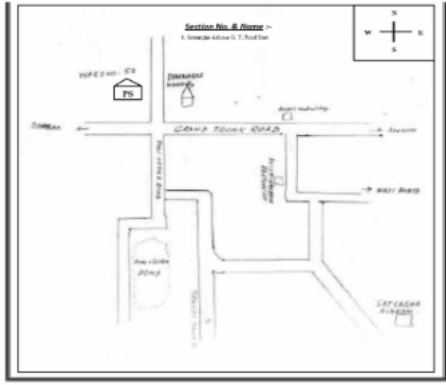

Nazri Naksha