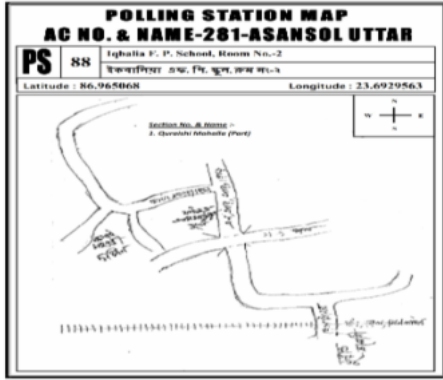

Nazri Naksha