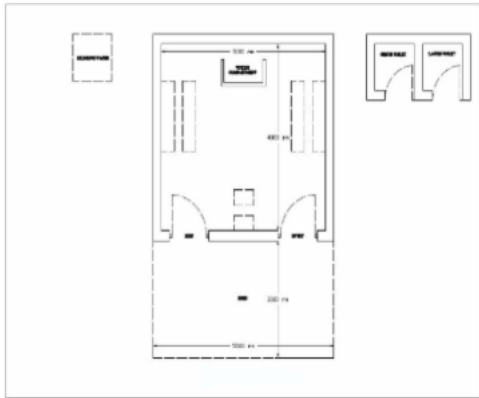

নির্বাচক নিবন্ধন আধিকারিকের স্বাক্ষর

Nazri Naksha

Google Map View

Polling Station Building Front View

Polling Station Front View

Cad View

Key MAP View

1 নাম : মহঃ আনোয়ার খান পিতার নাম: মহঃ ইসলাম খান বাড়ির নং : n0218 বয়স : 56 লিঙ্গ : পুরুষ	AOJ1254127	2 নাম : মহঃ শামশের পিতার নাম: মহঃ শরিফ বাড়ির নং : n0093 বয়স : 55 লিঙ্গ : পুরুষ	BCQ5438056	3 নাম : খয়রুল্লাহ স্বামীর নাম: শরিফ বাড়ির নং : n0093 বয়স : 74 লিঙ্গ : মহিলা	WB/38/260/654271
4 নাম : হাজারাখাতুন স্বামীর নাম: আলিমুদ্দিন বাড়ির নং : n0093 বয়স : 73 লিঙ্গ : মহিলা	BCQ1333541	5 নাম : তামামা খাতুন স্বামীর নাম: মহঃ নাসিম বাড়ির নং : n0093 বয়স : 41 লিঙ্গ : মহিলা	AOJ1253889	6 নাম : মহঃ ইমতিয়াজ পিতার নাম: মহঃ ইলিয়াস বাড়ির নং : n0093 বয়স : 45 লিঙ্গ : পুরুষ	AOJ1736180
7 নাম : মহঃ মুমতাজ পিতার নাম: মহঃ ইলিয়াস বাড়ির নং : n0093 বয়স : 39 লিঙ্গ : পুরুষ	AOJ1923622	8 নাম : মহঃ জামসেদ পিতার নাম: মহঃ রাজ্জাক বাড়ির নং : n0093 বয়স : 57 লিঙ্গ : পুরুষ	AOJ1923234	9 নাম : আয়েষা খাতুন স্বামীর নাম: মহঃ শামশের বাড়ির নং : n0093 বয়স : 52 লিঙ্গ : মহিলা	WB/38/260/654273
10 নাম : রুবিয়া খাতুন স্বামীর নাম: মহঃ উমর বাড়ির নং : n0093 বয়স : 51 লিঙ্গ : মহিলা	AOJ1735935	11 নাম : মহঃ শকিল পিতার নাম: মহঃ আলিমুদ্দিন বাড়ির নং : n0093 বয়স : 50 লিঙ্গ : পুরুষ	BCQ4419560	12 নাম : মহঃ সেলিম পিতার নাম: মহঃ মুস্তাকীম বাড়ির নং : n0054 বয়স : 42 লিঙ্গ : পুরুষ	AOJ1090505
13 নাম : মহঃ সাজাদ আলম পিতার নাম: মহঃ মবারক হসেন বাড়ির নং : n0054 বয়স : 37 লিঙ্গ : পুরুষ	AOJ1090497	14 নাম : নাসরিন পরভীন স্বামীর নাম: মহঃ আজাদ আলম বাড়ির নং : n0054 বয়স : 30 লিঙ্গ : মহিলা	AOJ1736362	15 নাম : আফতাব আলম পিতার নাম: মহঃ সারিফ বাড়ির নং : n0093 বয়স : 40 লিঙ্গ : পুরুষ	BCQ4927315
16 নাম : মহঃ কুরবান পিতার নাম: মহঃ ইলিয়াস বাড়ির নং : n0093 বয়স : 39 লিঙ্গ : পুরুষ	AOJ1090844	17 নাম : নাজমা খাতুন স্বামীর নাম: মহঃ সাকিল বাড়ির নং : n0093 বয়স : 38 লিঙ্গ : মহিলা	AOJ1090836	18 নাম : তাকাসুম আরা পিতার নাম: মহঃ সারিফ বাড়ির নং : n0093 বয়স : 37 লিঙ্গ : মহিলা	BCQ5539861
19 নাম : মহঃ সাহানাওজ আলম পিতার নাম: মহঃ সামসের আলম বাড়ির নং : n0093 বয়স : 29 লিঙ্গ : পুরুষ	AOJ1923101	20 নাম : মহঃ সামির হুসেন পিতার নাম: মহঃ সামসের বাড়ির নং : n0093 বয়স : 29 লিঙ্গ : পুরুষ	AOJ1923093	21 নাম : মহঃ তাজউদ্দিন পিতার নাম: মহঃ জয়নুদ্দিন বাড়ির নং : n0095 বয়স : 56 লিঙ্গ : পুরুষ	BCQ5439013
22 নাম : মহঃ শাহাদাদ হুসেন পিতার নাম: মহঃ জাকির বাড়ির নং : n0085 বয়স : 42 লিঙ্গ : পুরুষ	AOJ0205807	23 নাম : মহঃ সাবির পিতার নাম: মহঃ ইদ্রিস বাড়ির নং : n0085 বয়স : 47 লিঙ্গ : পুরুষ	AOJ1923556	24 নাম : মহঃ হাসান পিতার নাম: মহঃ ইসলাম বাড়ির নং : n0085 বয়স : 30 লিঙ্গ : পুরুষ	AOJ1923663
25 নাম : মহঃ আমির খান পিতার নাম: মহঃ কালিম খান বাড়ির নং : n0084 বয়স : 37 লিঙ্গ : পুরুষ	AOJ0203745	26 নাম : জরিলা স্বামীর নাম: কলিম বাড়ির নং : n0084 বয়স : 53 লিঙ্গ : মহিলা	WB/38/260/654063	27 নাম : মহঃ আকিল আখতার পিতার নাম: মহঃ আকবর আলি বাড়ির নং : n0017 বয়স : 32 লিঙ্গ : পুরুষ	AOJ1452374
28 নাম : মহঃ কলিম পিতার নাম: মহঃ আনোয়ার বাড়ির নং : n0062 বয়স : 38 লিঙ্গ : পুরুষ	BCQ5539978	29 নাম : জামিলা খাতুন স্বামীর নাম: মহঃ সেলিম বাড়ির নং : n0062 বয়স : 40 লিঙ্গ : মহিলা	AOJ1452853	30 নাম : মহঃ সেলিম পিতার নাম: মহঃ আনোয়ার বাড়ির নং : n0062 বয়স : 40 লিঙ্গ : পুরুষ	BCQ5540018