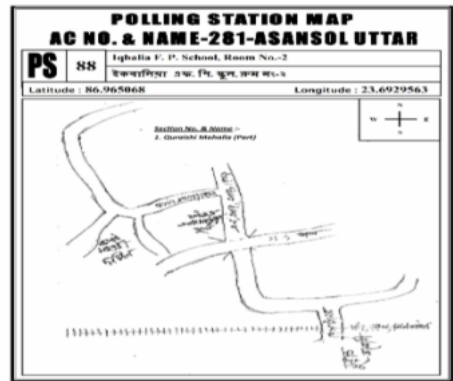

নির্বাচক নিবন্ধন আধিকারিকের স্বাক্ষর

Nazri Naksha

Google Map View

Polling Station Building Front View

Polling Station Front View

Cad View

Key MAP View

1 নাম : মহঃ আনোয়ার খান পিতার নাম: মহঃ ইসলাম খান বাড়ির নং : n0218 বয়স : 56 লিঙ্গ : পুরুষ	AOJ1254127	2 নাম : মহঃ শামশের পিতার নাম: মহঃ শরিফ বাড়ির নং : n0093 বয়স : 55 লিঙ্গ : পুরুষ	BCQ5438056	3 নাম : খয়রুল্লাহ স্বামীর নাম: শরিফ বাড়ির নং : n0093 বয়স : 74 লিঙ্গ : মহিলা	WB/38/260/654271
4 নাম : হাজারাখাতুন স্বামীর নাম: আলিমুদ্দিন বাড়ির নং : n0093 বয়স : 73 লিঙ্গ : মহিলা	BCQ1333541	5 নাম : তামামা খাতুন স্বামীর নাম: মহঃ নাসিম বাড়ির নং : n0093 বয়স : 41 লিঙ্গ : মহিলা	AOJ1253889	6 নাম : মহঃ ইমতিয়াজ পিতার নাম: মহঃ ইলিয়াস বাড়ির নং : n0093 বয়স : 45 লিঙ্গ : পুরুষ	AOJ1736180
7 নাম : মহঃ মুমতাজ পিতার নাম: মহঃ ইলিয়াস বাড়ির নং : n0093 বয়স : 39 লিঙ্গ : পুরুষ	AOJ1923622	8 নাম : মহঃ জামসেদ পিতার নাম: মহঃ রাজ্জাক বাড়ির নং : n0093 বয়স : 57 লিঙ্গ : পুরুষ	AOJ1923234	9 নাম : আয়েষা খাতুন স্বামীর নাম: মহঃ শামশের বাড়ির নং : n0093 বয়স : 52 লিঙ্গ : মহিলা	WB/38/260/654273
10 নাম : রুবিয়া খাতুন স্বামীর নাম: মহঃ উমর বাড়ির নং : n0093 বয়স : 51 লিঙ্গ : মহিলা	AOJ1735935	11 নাম : মহঃ শকিল পিতার নাম: মহঃ আলিমুদ্দিন বাড়ির নং : n0093 বয়স : 50 লিঙ্গ : পুরুষ	BCQ4419560	12 নাম : মহঃ সেলিম পিতার নাম: মহঃ মুস্তাকীম বাড়ির নং : n0054 বয়স : 42 লিঙ্গ : পুরুষ	AOJ1090505
13 নাম : মহঃ সাজাদ আলম পিতার নাম: মহঃ মবারক হসেন বাড়ির নং : n0054 বয়স : 37 লিঙ্গ : পুরুষ	AOJ1090497	14 নাম : নাসরিন পরভীন স্বামীর নাম: মহঃ আজাদ আলম বাড়ির নং : n0054 বয়স : 30 লিঙ্গ : মহিলা	AOJ1736362	15 নাম : আফতাব আলম পিতার নাম: মহঃ সারিফ বাড়ির নং : n0093 বয়স : 40 লিঙ্গ : পুরুষ	BCQ4927315
16 নাম : মহঃ কুরবান পিতার নাম: মহঃ ইলিয়াস বাড়ির নং : n0093 বয়স : 39 লিঙ্গ : পুরুষ	AOJ1090844	17 নাম : নাজমা খাতুন স্বামীর নাম: মহঃ সাকিল বাড়ির নং : n0093 বয়স : 38 লিঙ্গ : মহিলা	AOJ1090836	18 নাম : তাকাসুম আরা পিতার নাম: মহঃ সারিফ বাড়ির নং : n0093 বয়স : 37 লিঙ্গ : মহিলা	BCQ5539861
19 নাম : মহঃ সাহানাওজ আলম পিতার নাম: মহঃ সামসের আলম বাড়ির নং : n0093 বয়স : 29 লিঙ্গ : পুরুষ	AOJ1923101	20 নাম : মহঃ সামির হুসেন পিতার নাম: মহঃ সামসের বাড়ির নং : n0093 বয়স : 29 লিঙ্গ : পুরুষ	AOJ1923093	21 নাম : মহঃ তাজউদ্দিন পিতার নাম: মহঃ জয়নুদ্দিন বাড়ির নং : n0095 বয়স : 56 লিঙ্গ : পুরুষ	BCQ5439013
22 নাম : মহঃ শাহাদাদ হুসেন পিতার নাম: মহঃ জাকির বাড়ির নং : n0085 বয়স : 42 লিঙ্গ : পুরুষ	AOJ0205807	23 নাম : মহঃ সাবির পিতার নাম: মহঃ ইদ্রিস বাড়ির নং : n0085 বয়স : 47 লিঙ্গ : পুরুষ	AOJ1923556	24 নাম : মহঃ হাসান পিতার নাম: মহঃ ইসলাম বাড়ির নং : n0085 বয়স : 30 লিঙ্গ : পুরুষ	AOJ1923663
25 নাম : মহঃ আমির খান পিতার নাম: মহঃ কালিম খান বাড়ির নং : n0084 বয়স : 37 লিঙ্গ : পুরুষ	AOJ0203745	26 নাম : জরিলা স্বামীর নাম: কলিম বাড়ির নং : n0084 বয়স : 53 লিঙ্গ : মহিলা	WB/38/260/654063	27 নাম : মহঃ আকিল আখতার পিতার নাম: মহঃ আকবর আলি বাড়ির নং : n0017 বয়স : 32 লিঙ্গ : পুরুষ	AOJ1452374
28 নাম : মহঃ কলিম পিতার নাম: মহঃ আনোয়ার বাড়ির নং : n0062 বয়স : 38 লিঙ্গ : পুরুষ	BCQ5539978	29 নাম : জামিলা খাতুন স্বামীর নাম: মহঃ সেলিম বাড়ির নং : n0062 বয়স : 40 লিঙ্গ : মহিলা	AOJ1452853	30 নাম : মহঃ সেলিম পিতার নাম: মহঃ আনোয়ার বাড়ির নং : n0062 বয়স : 40 লিঙ্গ : পুরুষ	BCQ5540018