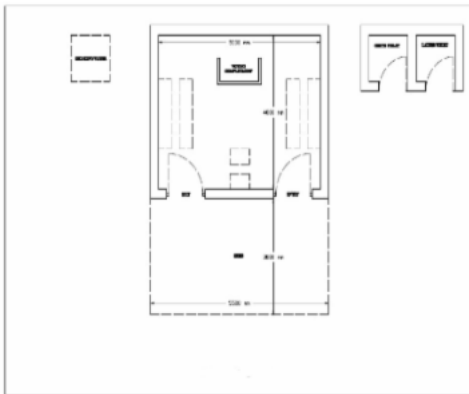

নির্বাচক নিবন্ধন আধিকারিকের স্বাক্ষর

Nazri Naksha

Google Map View

Polling Station Building Front View

Polling Station Front View

Cad View

Key MAP View

1 নাম : ববী সারমিলা মায়ের নাম : সামিমা খাতুন বাড়ির নং : না বয়স : 39 লিঙ্গ : মহিলা	AOJ1251321 ফটো উপলব্ধ	2 নাম : শবনম বানো পিতার নাম : মহঃজাবজ আলম বাড়ির নং : n0067 বয়স : 29 লিঙ্গ : মহিলা	AOJ1925049 ফটো উপলব্ধ	3 নাম : সাবানা পারভিন স্বামীর নাম : মহঃসাফদার আলি বাড়ির নং : n0203 বয়স : 39 লিঙ্গ : মহিলা	AOJ1925106 ফটো উপলব্ধ
4 নাম : মহঃ আজাউল হক পিতার নাম : মহঃ সমসুল হক বাড়ির নং : n0220 বয়স : 47 লিঙ্গ : পুরুষ	BCQ5450689 ফটো উপলব্ধ	5 নাম : মহঃ জাকির হুসেন পিতার নাম : মহঃ ইসমাইল বাড়ির নং : n0125 বয়স : 30 লিঙ্গ : পুরুষ	AOJ1849298 ফটো উপলব্ধ	6 নাম : রেহানা খাতুন স্বামীর নাম : সালিম বাড়ির নং : n0128 বয়স : 77 লিঙ্গ : মহিলা	WB/38/260/663432 ফটো উপলব্ধ
7 নাম : শাকিলা খাতুন স্বামীর নাম : মহঃ ইসমাইল বাড়ির নং : n0125 বয়স : 55 লিঙ্গ : মহিলা	WB/38/260/663411 ফটো উপলব্ধ	8 নাম : মহঃ ইসমাইল পিতার নাম : মহঃ ইসরাইল বাড়ির নং : n0125 বয়স : 75 লিঙ্গ : পুরুষ	WB/38/260/663449 ফটো উপলব্ধ	9 নাম : ফরিদা খাতুন স্বামীর নাম : মহঃ সালিম বাড়ির নং : n0123 বয়স : 42 লিঙ্গ : মহিলা	AOJ1925114 ফটো উপলব্ধ
10 নাম : মহঃ শামিম পিতার নাম : মহঃ ইসমাইল বাড়ির নং : n0123 বয়স : 40 লিঙ্গ : পুরুষ	BCQ5541222 ফটো উপলব্ধ	11 নাম : অনিতা দেবী স্বামীর নাম : শওকত পাণ্ডে বাড়ির নং : n0264 বয়স : 46 লিঙ্গ : মহিলা	AOJ1256999 ফটো উপলব্ধ	12 নাম : মমতা পাণ্ডে স্বামীর নাম : সঞ্জয় পাণ্ডে বাড়ির নং : 4 বয়স : 36 লিঙ্গ : মহিলা	AOJ1925759 ফটো উপলব্ধ
13 নাম : নীলম দেবী স্বামীর নাম : সুরবজিৎ কুমার বাড়ির নং : 331/g বয়স : 30 লিঙ্গ : মহিলা	AOJ1925486 ফটো উপলব্ধ	14 নাম : রুমি পারভীন পিতার নাম : মহঃ আশিক হুসেন বাড়ির নং : n0238 বয়স : 42 লিঙ্গ : মহিলা	AOJ1454172 ফটো উপলব্ধ	15 নাম : মজিদ আখতার পিতার নাম : মহঃ গিয়াসউদ্দিন বাড়ির নং : n0209 বয়স : 33 লিঙ্গ : পুরুষ	AOJ1453844 ফটো উপলব্ধ
16 নাম : আরজ পারভীন স্বামীর নাম : মহঃ আবিদ বাড়ির নং : 1119/b বয়স : 35 লিঙ্গ : মহিলা	AOJ1925544 ফটো উপলব্ধ	17 নাম : মহঃ আবিদ পিতার নাম : মহঃ গিয়াসুদ্দিন বাড়ির নং : 1119/b বয়স : 41 লিঙ্গ : পুরুষ	AOJ1925536 ফটো উপলব্ধ	18 নাম : আয়সা খাতুন স্বামীর নাম : মহঃ গিয়াসুদ্দিন বাড়ির নং : n0209 বয়স : 65 লিঙ্গ : মহিলা	WB/38/260/576459 ফটো উপলব্ধ
19 নাম : সফদর আলি মহঃ পিতার নাম : শাকিল হক মহঃ বাড়ির নং : n0203 বয়স : 50 লিঙ্গ : পুরুষ	AOJ1593755 ফটো উপলব্ধ	20 নাম : দারকশান বানো স্বামীর নাম : পারবেজ আলম বাড়ির নং : n0172 বয়স : 45 লিঙ্গ : মহিলা	AOJ0926311 ফটো উপলব্ধ	21 নাম : পারভেজ আলম পিতার নাম : রায়হান্দিন বাড়ির নং : n0172 বয়স : 54 লিঙ্গ : পুরুষ	BCQ0886051 ফটো উপলব্ধ
22 নাম : সাজদা খাতুন স্বামীর নাম : আখতার মীর বাড়ির নং : n0150 বয়স : 39 লিঙ্গ : মহিলা	AOJ1454149 ফটো উপলব্ধ	23 নাম : হুসন আরা স্বামীর নাম : মহঃ জাহাঙ্গীর বাড়ির নং : n0141 বয়স : 59 লিঙ্গ : মহিলা	WB/38/260/663178 ফটো উপলব্ধ	24 নাম : তামান্না পারভীন পিতার নাম : এনামুল হক বাড়ির নং : n0134 বয়স : 35 লিঙ্গ : মহিলা	AOJ1093772 ফটো উপলব্ধ
25 নাম : শাকরা আনজুম পিতার নাম : ফিরোজ আলম বাড়ির নং : n0134 বয়স : 40 লিঙ্গ : মহিলা	AOJ1093764 ফটো উপলব্ধ	26 নাম : আখতারী বেগম স্বামীর নাম : মহঃসাজাদ বাড়ির নং : n0134 বয়স : 50 লিঙ্গ : মহিলা	AOJ1925593 ফটো উপলব্ধ	27 নাম : সুরবজিৎ কুমার মায়ের নাম : ধরপতি দেবী বাড়ির নং : 331/g বয়স : 40 লিঙ্গ : পুরুষ	AOJ1925478 ফটো উপলব্ধ
28 নাম : ধরপতি দেবী স্বামীর নাম : সোহাগ মীর বাড়ির নং : n0263 বয়স : 66 লিঙ্গ : মহিলা	BCQ5450341 ফটো উপলব্ধ	29 নাম : জহি খাতুন স্বামীর নাম : মহঃ আনআর বাড়ির নং : n0262 বয়স : 30 লিঙ্গ : মহিলা	AOJ1925775 ফটো উপলব্ধ	30 নাম : মহঃ আনয়ার পিতার নাম : মহঃ আখতার বাড়ির নং : n0262 বয়স : 36 লিঙ্গ : পুরুষ	AOJ1256981 ফটো উপলব্ধ