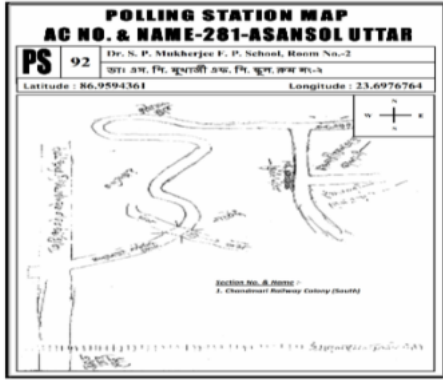

Nazri Naksha