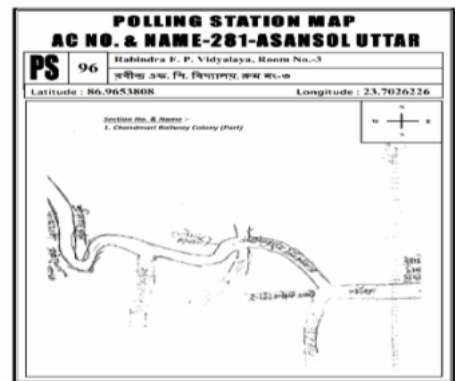

নির্বাচক নিবন্ধন আধিকারিকের স্বাক্ষর

Nazri Naksha

Google Map View

Polling Station Building Front View

Polling Station Front View

Cad View

Key MAP View

1 নাম : মহঃ সাদাব পিতার নাম: মহঃ আখতার বাড়ির নং : n0047 বয়স : 36 লিঙ্গ : পুরুষ	AOJ0227751 ফটো উপলব্ধ	2 নাম : সাদাম আলম পিতার নাম: মহঃ আক্তার বাড়ির নং : 627 বয়স : 38 লিঙ্গ : পুরুষ	AOJ0927285 ফটো উপলব্ধ	3 নাম : মাজহার আলম পিতার নাম: নূর মহম্মদ আনসারী বাড়ির নং : n0066 বয়স : 63 লিঙ্গ : পুরুষ	WB/38/260/576133 ফটো উপলব্ধ
4 নাম : শাহনাজ বেগম স্বামীর নাম: মাজহার হোসেন বাড়ির নং : n0066 বয়স : 57 লিঙ্গ : মহিলা	WB/38/260/576202 ফটো উপলব্ধ	5 নাম : আজার হোসেন পিতার নাম: নূর মহঃ হোসেন বাড়ির নং : n0066 বয়স : 56 লিঙ্গ : পুরুষ	WB/38/260/576192 ফটো উপলব্ধ	6 নাম : ওকিল মহঃ পিতার নাম: নূর মহঃ বাড়ির নং : n0066 বয়স : 52 লিঙ্গ : পুরুষ	WB/38/260/576134 ফটো উপলব্ধ
7 নাম : মহঃ আফসার হুসেন পিতার নাম: মহঃ মাজহার হুসেন বাড়ির নং : n0066 বয়স : 40 লিঙ্গ : পুরুষ	AOJ0927335 ফটো উপলব্ধ	8 নাম : মুসারত পারভীন পিতার নাম: মহঃ ওকিল বাড়ির নং : n0066 বয়স : 40 লিঙ্গ : মহিলা	AOJ1740810 ফটো উপলব্ধ	9 নাম : মহঃ আসগর পিতার নাম: মহঃ মাজহার বাড়ির নং : n0066 বয়স : 39 লিঙ্গ : পুরুষ	AOJ1259480 ফটো উপলব্ধ
10 নাম : রাজিয়া খাতুন স্বামীর নাম: আজহার হুসেন বাড়ির নং : n0066 বয়স : 39 লিঙ্গ : মহিলা	AOJ1096726 ফটো উপলব্ধ	11 নাম : গুলসন আরা স্বামীর নাম: সালাউদ্দিন মহঃ বাড়ির নং : n0069 বয়স : 64 লিঙ্গ : মহিলা	BCQ5390794 ফটো উপলব্ধ	12 নাম : মহঃ নৌশাদ আলম পিতার নাম: মহঃ সালাউদ্দিন বাড়ির নং : n0069 বয়স : 44 লিঙ্গ : পুরুষ	AOJ1096767 ফটো উপলব্ধ
13 নাম : মহঃ সামসাদ আনসারী পিতার নাম: মহঃ সালাউদ্দিন বাড়ির নং : n0069 বয়স : 38 লিঙ্গ : পুরুষ	AOJ1096775 ফটো উপলব্ধ	14 নাম : মহঃ জামালুদ্দিন পিতার নাম: আবদুল লতিফ বাড়ির নং : n0028 বয়স : 57 লিঙ্গ : পুরুষ	WB/38/260/576350 ফটো উপলব্ধ	15 নাম : আনসার ফতেমা স্বামীর নাম: মহঃ জামালুদ্দিন ফতেমা বাড়ির নং : n0028 বয়স : 53 লিঙ্গ : মহিলা	WB/38/260/576347 ফটো উপলব্ধ
16 নাম : গুলনাজ তাবাসুম পিতার নাম: মহঃ জামালুদ্দিন লতিফ বাড়ির নং : n0028 বয়স : 36 লিঙ্গ : মহিলা	AOJ1096585 ফটো উপলব্ধ	17 নাম : মহঃ চাঁদ পিতার নাম: মহঃ ইসরাফিল বাড়ির নং : n0248 বয়স : 26 লিঙ্গ : পুরুষ	AOJ2274629 ফটো উপলব্ধ	18 নাম : অঞ্জলী কুমারী পিতার নাম: জিতেন্দ্র প্রসাদ বাড়ির নং : n0253 বয়স : 26 লিঙ্গ : মহিলা	AOJ2299691 ফটো উপলব্ধ
19 নাম : রেখা কুমারী পিতার নাম: রামেশ্বর প্রসাদ বাড়ির নং : n0133 বয়স : 33 লিঙ্গ : মহিলা	AOJ1595131 ফটো উপলব্ধ	20 নাম : কৃষ্ণা নন্দন প্রসাদ পিতার নাম: রামেশ্বর প্রসাদ বাড়ির নং : n0133 বয়স : 36 লিঙ্গ : পুরুষ	AOJ1097195 ফটো উপলব্ধ	21 নাম : রীনা কুমারী প্রসাদ পিতার নাম: রামেশ্বর প্রসাদ বাড়ির নং : n0133 বয়স : 37 লিঙ্গ : মহিলা	AOJ1097187 ফটো উপলব্ধ
22 নাম : প্রিয়াঙ্কা দেবী স্বামীর নাম: চন্দন প্রসাদ বাড়ির নং : n0133 বয়স : 32 লিঙ্গ : মহিলা	AOJ1595149 ফটো উপলব্ধ	23 নাম : চন্দন প্রসাদ পিতার নাম: রামেশ্বর প্রসাদ বাড়ির নং : n0133 বয়স : 41 লিঙ্গ : পুরুষ	AOJ1595115 ফটো উপলব্ধ	24 নাম : গীতা দেবী স্বামীর নাম: রামেশ্বর প্রসাদ বাড়ির নং : n0133 বয়স : 58 লিঙ্গ : মহিলা	AOJ1259043 ফটো উপলব্ধ
25 নাম : আফসানা খাতুন পিতার নাম: মহঃ সালাউদ্দিন বাড়ির নং : NO-069 বয়স : 31 লিঙ্গ : মহিলা	AOJ1595081 ফটো উপলব্ধ	26 নাম : গীতা দেবী পিতার নাম: কেশো সিং বাড়ির নং : n0078 বয়স : 46 লিঙ্গ : মহিলা	AOJ1455229 ফটো উপলব্ধ	27 নাম : লক্ষীদেবী স্বামীর নাম: দ্বরিকা সিং বাড়ির নং : n0125 বয়স : 66 লিঙ্গ : মহিলা	BCQ4861514 ফটো উপলব্ধ
28 নাম : মহঃ মুমতাজ পিতার নাম: মহঃ ইদরীশ বাড়ির নং : n0078 বয়স : 35 লিঙ্গ : পুরুষ	AOJ1455138 ফটো উপলব্ধ	29 নাম : মহঃ আর্শাদ পিতার নাম: মহঃ ইদরীশ বাড়ির নং : n0078 বয়স : 41 লিঙ্গ : পুরুষ	AOJ1096817 ফটো উপলব্ধ	30 নাম : নূর জাহা খাতুন স্বামীর নাম: মহঃ ইদরীশ বাড়ির নং : n0078 বয়স : 55 লিঙ্গ : মহিলা	AOJ1259456 ফটো উপলব্ধ