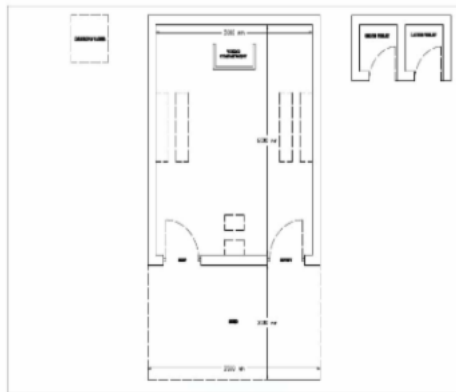

নির্বাচক নিবন্ধন আধিকারিকের স্বাক্ষর

Nazri Naksha

Google Map View

Polling Station Building Front View

Polling Station Front View

Cad View

Key MAP View

1 নাম : মহঃ সাদাব পিতার নাম: মহঃ আখতার বাড়ির নং : n0047 বয়স : 36 লিঙ্গ : পুরুষ	AOJ0227751 ফটো উপলব্ধ	2 নাম : সাদাম আলম পিতার নাম: মহঃ আক্তার বাড়ির নং : 627 বয়স : 38 লিঙ্গ : পুরুষ	AOJ0927285 ফটো উপলব্ধ	3 নাম : মাজহার আলম পিতার নাম: নূর মহম্মদ আনসারী বাড়ির নং : n0066 বয়স : 63 লিঙ্গ : পুরুষ	WB/38/260/576133 ফটো উপলব্ধ
4 নাম : শাহনাজ বেগম স্বামীর নাম: মাজহার হোসেন বাড়ির নং : n0066 বয়স : 57 লিঙ্গ : মহিলা	WB/38/260/576202 ফটো উপলব্ধ	5 নাম : আজার হোসেন পিতার নাম: নূর মহঃ হোসেন বাড়ির নং : n0066 বয়স : 56 লিঙ্গ : পুরুষ	WB/38/260/576192 ফটো উপলব্ধ	6 নাম : ওকিল মহঃ পিতার নাম: নূর মহঃ বাড়ির নং : n0066 বয়স : 52 লিঙ্গ : পুরুষ	WB/38/260/576134 ফটো উপলব্ধ
7 নাম : মহঃ আফসার হুসেন পিতার নাম: মহঃ মাজহার হুসেন বাড়ির নং : n0066 বয়স : 40 লিঙ্গ : পুরুষ	AOJ0927335 ফটো উপলব্ধ	8 নাম : মুসারত পারভীন পিতার নাম: মহঃ ওকিল বাড়ির নং : n0066 বয়স : 40 লিঙ্গ : মহিলা	AOJ1740810 ফটো উপলব্ধ	9 নাম : মহঃ আসগর পিতার নাম: মহঃ মাজহার বাড়ির নং : n0066 বয়স : 39 লিঙ্গ : পুরুষ	AOJ1259480 ফটো উপলব্ধ
10 নাম : রাজিয়া খাতুন স্বামীর নাম: আজহার হুসেন বাড়ির নং : n0066 বয়স : 39 লিঙ্গ : মহিলা	AOJ1096726 ফটো উপলব্ধ	11 নাম : গুলসন আরা স্বামীর নাম: সালাউদ্দিন মহঃ বাড়ির নং : n0069 বয়স : 64 লিঙ্গ : মহিলা	BCQ5390794 ফটো উপলব্ধ	12 নাম : মহঃ নৌশাদ আলম পিতার নাম: মহঃ সালাউদ্দিন বাড়ির নং : n0069 বয়স : 44 লিঙ্গ : পুরুষ	AOJ1096767 ফটো উপলব্ধ
13 নাম : মহঃ সামসাদ আনসারী পিতার নাম: মহঃ সালাউদ্দিন বাড়ির নং : n0069 বয়স : 38 লিঙ্গ : পুরুষ	AOJ1096775 ফটো উপলব্ধ	14 নাম : মহঃ জামালুদ্দিন পিতার নাম: আবদুল লতিফ বাড়ির নং : n0028 বয়স : 57 লিঙ্গ : পুরুষ	WB/38/260/576350 ফটো উপলব্ধ	15 নাম : আনসার ফতেমা স্বামীর নাম: মহঃ জামালুদ্দিন ফতেমা বাড়ির নং : n0028 বয়স : 53 লিঙ্গ : মহিলা	WB/38/260/576347 ফটো উপলব্ধ
16 নাম : গুলনাজ তাবাসুম পিতার নাম: মহঃ জামালুদ্দিন লতিফ বাড়ির নং : n0028 বয়স : 36 লিঙ্গ : মহিলা	AOJ1096585 ফটো উপলব্ধ	17 নাম : মহঃ চাঁদ পিতার নাম: মহঃ ইসরাফিল বাড়ির নং : n0248 বয়স : 26 লিঙ্গ : পুরুষ	AOJ2274629 ফটো উপলব্ধ	18 নাম : অঞ্জলী কুমারী পিতার নাম: জিতেন্দ্র প্রসাদ বাড়ির নং : n0253 বয়স : 26 লিঙ্গ : মহিলা	AOJ2299691 ফটো উপলব্ধ
19 নাম : রেখা কুমারী পিতার নাম: রামেশ্বর প্রসাদ বাড়ির নং : n0133 বয়স : 33 লিঙ্গ : মহিলা	AOJ1595131 ফটো উপলব্ধ	20 নাম : কৃষ্ণা নন্দন প্রসাদ পিতার নাম: রামেশ্বর প্রসাদ বাড়ির নং : n0133 বয়স : 36 লিঙ্গ : পুরুষ	AOJ1097195 ফটো উপলব্ধ	21 নাম : রীনা কুমারী প্রসাদ পিতার নাম: রামেশ্বর প্রসাদ বাড়ির নং : n0133 বয়স : 37 লিঙ্গ : মহিলা	AOJ1097187 ফটো উপলব্ধ
22 নাম : প্রিয়াঙ্কা দেবী স্বামীর নাম: চন্দন প্রসাদ বাড়ির নং : n0133 বয়স : 32 লিঙ্গ : মহিলা	AOJ1595149 ফটো উপলব্ধ	23 নাম : চন্দন প্রসাদ পিতার নাম: রামেশ্বর প্রসাদ বাড়ির নং : n0133 বয়স : 41 লিঙ্গ : পুরুষ	AOJ1595115 ফটো উপলব্ধ	24 নাম : গীতা দেবী স্বামীর নাম: রামেশ্বর প্রসাদ বাড়ির নং : n0133 বয়স : 58 লিঙ্গ : মহিলা	AOJ1259043 ফটো উপলব্ধ
25 নাম : আফসানা খাতুন পিতার নাম: মহঃ সালাউদ্দিন বাড়ির নং : NO-069 বয়স : 31 লিঙ্গ : মহিলা	AOJ1595081 ফটো উপলব্ধ	26 নাম : গীতা দেবী পিতার নাম: কেশো সিং বাড়ির নং : n0078 বয়স : 46 লিঙ্গ : মহিলা	AOJ1455229 ফটো উপলব্ধ	27 নাম : লক্ষীদেবী স্বামীর নাম: দ্বরিকা সিং বাড়ির নং : n0125 বয়স : 66 লিঙ্গ : মহিলা	BCQ4861514 ফটো উপলব্ধ
28 নাম : মহঃ মুমতাজ পিতার নাম: মহঃ ইদরীশ বাড়ির নং : n0078 বয়স : 35 লিঙ্গ : পুরুষ	AOJ1455138 ফটো উপলব্ধ	29 নাম : মহঃ আর্শাদ পিতার নাম: মহঃ ইদরীশ বাড়ির নং : n0078 বয়স : 41 লিঙ্গ : পুরুষ	AOJ1096817 ফটো উপলব্ধ	30 নাম : নূর জাহা খাতুন স্বামীর নাম: মহঃ ইদরীশ বাড়ির নং : n0078 বয়স : 55 লিঙ্গ : মহিলা	AOJ1259456 ফটো উপলব্ধ