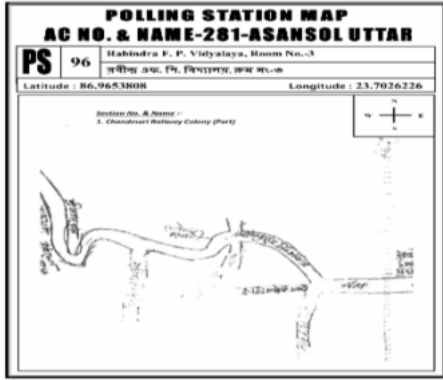

Nazri Naksha