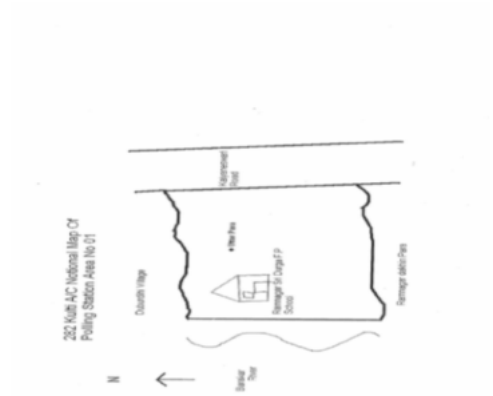

নির্বাচক নিবন্ধন আধিকারিকের স্বাক্ষর

Nazri Naksha

Google Map View

Polling Station Building Front View

Polling Station Front View

Cad View

Key MAP View

1 নাম : লতা কর্মকার স্বামীর নাম: রবী কর্মকার বাড়ির নং : n0197 বয়স : 31 লিঙ্গ : মহিলা	IEP1566355 ফটো উপলব্ধ	2 নাম : শিউলী কর্মকার স্বামীর নাম: উত্তম কর্মকার বাড়ির নং : n0157 বয়স : 43 লিঙ্গ : মহিলা	KJY2852374 ফটো উপলব্ধ	3 নাম : পুনম গুপ্তা পিতার নাম: কামতা প্রসাদ গুপ্তা বাড়ির নং : n0036 বয়স : 37 লিঙ্গ : মহিলা	KJY3114899 ফটো উপলব্ধ
4 নাম : রোহিত গুপ্তা পিতার নাম: কামতা প্রসাদ গুপ্তা বাড়ির নং : n0036 বয়স : 40 লিঙ্গ : পুরুষ	KJY2779965 ফটো উপলব্ধ	5 নাম : মহীপ গুপ্তা পিতার নাম: কান্তা প্রসাদ গুপ্তা বাড়ির নং : n0036 বয়স : 41 লিঙ্গ : পুরুষ	KJY2852275 ফটো উপলব্ধ	6 নাম : সোনালী ঘোষ স্বামীর নাম: উপেন ঘোষ বাড়ির নং : n0036 বয়স : 38 লিঙ্গ : মহিলা	IEP1394717 ফটো উপলব্ধ
7 নাম : উপেন ঘোষ পিতার নাম: সুবোধ ঘোষ বাড়ির নং : n0036 বয়স : 42 লিঙ্গ : পুরুষ	KJY1750033 ফটো উপলব্ধ	8 নাম : বুলু রানী কর্মকার স্বামীর নাম: আনন্দ কর্মকার বাড়ির নং : n0036 বয়স : 41 লিঙ্গ : মহিলা	KJY3114956 ফটো উপলব্ধ	9 নাম : আনন্দ কর্মকার পিতার নাম: সাধু কর্মকার বাড়ির নং : n0036 বয়স : 48 লিঙ্গ : পুরুষ	IEP2241784 ফটো উপলব্ধ
10 নাম : লক্ষ্মীরানী কর্মকার স্বামীর নাম: সাধু কর্মকার বাড়ির নং : n0036 বয়স : 70 লিঙ্গ : মহিলা	IEP2241776 ফটো উপলব্ধ	11 নাম : সুস্মিতা ঘোষ স্বামীর নাম: বিট্টু ঘোষ বাড়ির নং : n0043 বয়স : 32 লিঙ্গ : মহিলা	IEP1505171 ফটো উপলব্ধ	12 নাম : কুহেলী মণ্ডল পিতার নাম: লক্ষন মণ্ডল বাড়ির নং : n0043 বয়স : 33 লিঙ্গ : মহিলা	IEP1505122 ফটো উপলব্ধ
13 নাম : সুতপা পাল স্বামীর নাম: অভিজিৎ পাল বাড়ির নং : n0043 বয়স : 33 লিঙ্গ : মহিলা	IEP1505148 ফটো উপলব্ধ	14 নাম : মিনা ঘোষ স্বামীর নাম: বাপ্পাদিত্য ঘোষ বাড়ির নং : n0043 বয়স : 33 লিঙ্গ : মহিলা	IEP1505163 ফটো উপলব্ধ	15 নাম : ডলি ঘোষ স্বামীর নাম: গৌতম ঘোষ বাড়ির নং : n0043 বয়স : 32 লিঙ্গ : মহিলা	IEP1505007 ফটো উপলব্ধ
16 নাম : গীতা কর্মকার স্বামীর নাম: লালটু কর্মকার বাড়ির নং : n0043 বয়স : 42 লিঙ্গ : মহিলা	IEP1775295 ফটো উপলব্ধ	17 নাম : খোকন কর্মকার পিতার নাম: সুভাষ কর্মকার বাড়ির নং : n0043 বয়স : 48 লিঙ্গ : পুরুষ	KJY1752393 ফটো উপলব্ধ	18 নাম : লালটু কর্মকার পিতার নাম: শঙ্কর কর্মকার বাড়ির নং : n0043 বয়স : 44 লিঙ্গ : পুরুষ	KJY2779999 ফটো উপলব্ধ
19 নাম : ভজহরি কর্মকার পিতার নাম: কালিপদ কর্মকার বাড়ির নং : n0043 বয়স : 59 লিঙ্গ : পুরুষ	WB/38/257/000806 ফটো উপলব্ধ	20 নাম : বিট্টু কর্মকার পিতার নাম: রামেশ্বর কর্মকার বাড়ির নং : n0043 বয়স : 34 লিঙ্গ : পুরুষ	IEP1246263 ফটো উপলব্ধ	21 নাম : লক্ষী কর্মকার স্বামীর নাম: রামেশ্বর কর্মকার বাড়ির নং : n0043 বয়স : 53 লিঙ্গ : মহিলা	IEP1489582 ফটো উপলব্ধ
22 নাম : রামেশ্বর কর্মকার পিতার নাম: কালিপদ কর্মকার বাড়ির নং : n0043 বয়স : 61 লিঙ্গ : পুরুষ	IEP1489574 ফটো উপলব্ধ	23 নাম : শুভম ঘোষ পিতার নাম: উত্তম ঘোষ বাড়ির নং : n0043 বয়স : 33 লিঙ্গ : পুরুষ	IEP1505031 ফটো উপলব্ধ	24 নাম : রেখা ঘোষ স্বামীর নাম: উত্তম ঘোষ বাড়ির নং : n0043 বয়স : 56 লিঙ্গ : মহিলা	WB/38/257/000589 ফটো উপলব্ধ
25 নাম : লতিকা কর্মকার স্বামীর নাম: সুভাষ কর্মকার বাড়ির নং : n0043 বয়স : 66 লিঙ্গ : মহিলা	WB/38/257/000696 ফটো উপলব্ধ	26 নাম : রঞ্জিত কর্মকার পিতার নাম: রামেশ্বর কর্মকার বাড়ির নং : n0043 বয়স : 28 লিঙ্গ : পুরুষ	IEP1898634 ফটো উপলব্ধ	27 নাম : শম্পা কর্মকার স্বামীর নাম: খোকন কর্মকার বাড়ির নং : n0043 বয়স : 36 লিঙ্গ : মহিলা	IEP1898485 ফটো উপলব্ধ
28 নাম : টুম্পা কর্মকার স্বামীর নাম: স্বপন কর্মকার বাড়ির নং : বয়স : 28 লিঙ্গ : মহিলা	NSX1675933 ফটো উপলব্ধ	29 নাম : স্বপন কর্মকার পিতার নাম: সুভাষ কর্মকার বাড়ির নং : রামনগর বয়স : 44 লিঙ্গ : পুরুষ	KJY1750025 ফটো উপলব্ধ	30 নাম : রবী গুপ্তা পিতার নাম: জনার্দন গুপ্তা বাড়ির নং : n0045 বয়স : 38 লিঙ্গ : পুরুষ	IEP0000158 ফটো উপলব্ধ