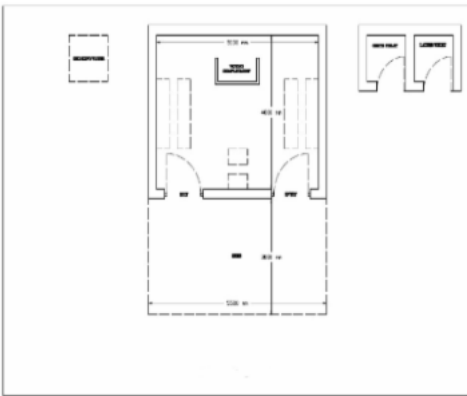

নির্বাচক নিবন্ধন আধিকারিকের স্বাক্ষর

Nazri Naksha

Google Map View

Polling Station Building Front View

Polling Station Front View

Cad View

Key MAP View

1 নাম : লতা কর্মকার স্বামীর নাম: রবী কর্মকার বাড়ির নং : n0197 বয়স : 31 লিঙ্গ : মহিলা	IEP1566355 ফটো উপলব্ধ	2 নাম : শিউলী কর্মকার স্বামীর নাম: উত্তম কর্মকার বাড়ির নং : n0157 বয়স : 43 লিঙ্গ : মহিলা	KJY2852374 ফটো উপলব্ধ	3 নাম : পুনম গুপ্তা পিতার নাম: কামতা প্রসাদ গুপ্তা বাড়ির নং : n0036 বয়স : 37 লিঙ্গ : মহিলা	KJY3114899 ফটো উপলব্ধ
4 নাম : রোহিত গুপ্তা পিতার নাম: কামতা প্রসাদ গুপ্তা বাড়ির নং : n0036 বয়স : 40 লিঙ্গ : পুরুষ	KJY2779965 ফটো উপলব্ধ	5 নাম : মহীপ গুপ্তা পিতার নাম: কান্তা প্রসাদ গুপ্তা বাড়ির নং : n0036 বয়স : 41 লিঙ্গ : পুরুষ	KJY2852275 ফটো উপলব্ধ	6 নাম : সোনালী ঘোষ স্বামীর নাম: উপেন ঘোষ বাড়ির নং : n0036 বয়স : 38 লিঙ্গ : মহিলা	IEP1394717 ফটো উপলব্ধ
7 নাম : উপেন ঘোষ পিতার নাম: সুবোধ ঘোষ বাড়ির নং : n0036 বয়স : 42 লিঙ্গ : পুরুষ	KJY1750033 ফটো উপলব্ধ	8 নাম : বুলু রানী কর্মকার স্বামীর নাম: আনন্দ কর্মকার বাড়ির নং : n0036 বয়স : 41 লিঙ্গ : মহিলা	KJY3114956 ফটো উপলব্ধ	9 নাম : আনন্দ কর্মকার পিতার নাম: সাধু কর্মকার বাড়ির নং : n0036 বয়স : 48 লিঙ্গ : পুরুষ	IEP2241784 ফটো উপলব্ধ
10 নাম : লক্ষ্মীরানী কর্মকার স্বামীর নাম: সাধু কর্মকার বাড়ির নং : n0036 বয়স : 70 লিঙ্গ : মহিলা	IEP2241776 ফটো উপলব্ধ	11 নাম : সুস্মিতা ঘোষ স্বামীর নাম: বিট্টু ঘোষ বাড়ির নং : n0043 বয়স : 32 লিঙ্গ : মহিলা	IEP1505171 ফটো উপলব্ধ	12 নাম : কুহেলী মণ্ডল পিতার নাম: লক্ষন মণ্ডল বাড়ির নং : n0043 বয়স : 33 লিঙ্গ : মহিলা	IEP1505122 ফটো উপলব্ধ
13 নাম : সুতপা পাল স্বামীর নাম: অভিজিৎ পাল বাড়ির নং : n0043 বয়স : 33 লিঙ্গ : মহিলা	IEP1505148 ফটো উপলব্ধ	14 নাম : মিনা ঘোষ স্বামীর নাম: বাপ্পাদিত্য ঘোষ বাড়ির নং : n0043 বয়স : 33 লিঙ্গ : মহিলা	IEP1505163 ফটো উপলব্ধ	15 নাম : ডলি ঘোষ স্বামীর নাম: গৌতম ঘোষ বাড়ির নং : n0043 বয়স : 32 লিঙ্গ : মহিলা	IEP1505007 ফটো উপলব্ধ
16 নাম : গীতা কর্মকার স্বামীর নাম: লালটু কর্মকার বাড়ির নং : n0043 বয়স : 42 লিঙ্গ : মহিলা	IEP1775295 ফটো উপলব্ধ	17 নাম : খোকন কর্মকার পিতার নাম: সুভাষ কর্মকার বাড়ির নং : n0043 বয়স : 48 লিঙ্গ : পুরুষ	KJY1752393 ফটো উপলব্ধ	18 নাম : লালটু কর্মকার পিতার নাম: শঙ্কর কর্মকার বাড়ির নং : n0043 বয়স : 44 লিঙ্গ : পুরুষ	KJY2779999 ফটো উপলব্ধ
19 নাম : ভজহরি কর্মকার পিতার নাম: কালিপদ কর্মকার বাড়ির নং : n0043 বয়স : 59 লিঙ্গ : পুরুষ	WB/38/257/000806 ফটো উপলব্ধ	20 নাম : বিট্টু কর্মকার পিতার নাম: রামেশ্বর কর্মকার বাড়ির নং : n0043 বয়স : 34 লিঙ্গ : পুরুষ	IEP1246263 ফটো উপলব্ধ	21 নাম : লক্ষী কর্মকার স্বামীর নাম: রামেশ্বর কর্মকার বাড়ির নং : n0043 বয়স : 53 লিঙ্গ : মহিলা	IEP1489582 ফটো উপলব্ধ
22 নাম : রামেশ্বর কর্মকার পিতার নাম: কালিপদ কর্মকার বাড়ির নং : n0043 বয়স : 61 লিঙ্গ : পুরুষ	IEP1489574 ফটো উপলব্ধ	23 নাম : শুভম ঘোষ পিতার নাম: উত্তম ঘোষ বাড়ির নং : n0043 বয়স : 33 লিঙ্গ : পুরুষ	IEP1505031 ফটো উপলব্ধ	24 নাম : রেখা ঘোষ স্বামীর নাম: উত্তম ঘোষ বাড়ির নং : n0043 বয়স : 56 লিঙ্গ : মহিলা	WB/38/257/000589 ফটো উপলব্ধ
25 নাম : লতিকা কর্মকার স্বামীর নাম: সুভাষ কর্মকার বাড়ির নং : n0043 বয়স : 66 লিঙ্গ : মহিলা	WB/38/257/000696 ফটো উপলব্ধ	26 নাম : রঞ্জিত কর্মকার পিতার নাম: রামেশ্বর কর্মকার বাড়ির নং : n0043 বয়স : 28 লিঙ্গ : পুরুষ	IEP1898634 ফটো উপলব্ধ	27 নাম : শম্পা কর্মকার স্বামীর নাম: খোকন কর্মকার বাড়ির নং : n0043 বয়স : 36 লিঙ্গ : মহিলা	IEP1898485 ফটো উপলব্ধ
28 নাম : টুম্পা কর্মকার স্বামীর নাম: স্বপন কর্মকার বাড়ির নং : বয়স : 28 লিঙ্গ : মহিলা	NSX1675933 ফটো উপলব্ধ	29 নাম : স্বপন কর্মকার পিতার নাম: সুভাষ কর্মকার বাড়ির নং : রামনগর বয়স : 44 লিঙ্গ : পুরুষ	KJY1750025 ফটো উপলব্ধ	30 নাম : রবী গুপ্তা পিতার নাম: জনার্দন গুপ্তা বাড়ির নং : n0045 বয়স : 38 লিঙ্গ : পুরুষ	IEP0000158 ফটো উপলব্ধ