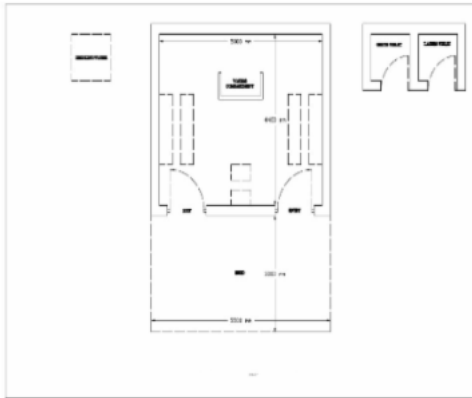

নির্বাচক নিবন্ধন আধিকারিকের স্বাক্ষর

Nazri Naksha

Google Map View

Polling Station Building Front View

Polling Station Front View

Cad View

Key MAP View

1 নাম : লতা দাস স্বামীর নাম: ধীরেন দাস বাড়ির নং : বয়স : 43 লিঙ্গ : মহিলা	CYJ2023903 ফটো উপলব্ধ	2 নাম : সুসান্ত গরুই পিতার নাম: সমীর গরুই বাড়ির নং : বয়স : 25 লিঙ্গ : পুরুষ	IEP2208015 ফটো উপলব্ধ	3 নাম : রমা বাউরী স্বামীর নাম: পরিমল বাউরী বাড়ির নং : বয়স : 27 লিঙ্গ : মহিলা	IEP2207140 ফটো উপলব্ধ
4 নাম : উজ্জল রুইদাস পিতার নাম: কাজল রুইদাস বাড়ির নং : বয়স : 27 লিঙ্গ : পুরুষ	IEP2206753 ফটো উপলব্ধ	5 নাম : সুব্রত বাউরী পিতার নাম: সন্তোষ বাউরী বাড়ির নং : বয়স : 26 লিঙ্গ : পুরুষ	IEP2211662 ফটো উপলব্ধ	6 নাম : মঞ্জু মন্ডল পিতার নাম: রঞ্জিত মন্ডল বাড়ির নং : বয়স : 25 লিঙ্গ : মহিলা	IEP2206506 ফটো উপলব্ধ
7 নাম : রঞ্জিত রুইদাস পিতার নাম: ভরত রুইদাস বাড়ির নং : বয়স : 25 লিঙ্গ : পুরুষ	IEP2207405 ফটো উপলব্ধ	8 নাম : পিন্টু বাউরী পিতার নাম: বিনোদ বাউরী বাড়ির নং : বয়স : 29 লিঙ্গ : পুরুষ	IEP2207660 ফটো উপলব্ধ	9 নাম : অভিজিত বাউরী পিতার নাম: বিনোদ বাউরী বাড়ির নং : বয়স : 27 লিঙ্গ : পুরুষ	IEP2207728 ফটো উপলব্ধ
10 নাম : মিনা রুইদাস স্বামীর নাম: মিতুন রুইদাস বাড়ির নং : বয়স : 31 লিঙ্গ : মহিলা	IEP2206316 ফটো উপলব্ধ	11 নাম : রাজেশ গরুই পিতার নাম: মোহন গরুই বাড়ির নং : বয়স : 25 লিঙ্গ : পুরুষ	IEP2207553 ফটো উপলব্ধ	12 নাম : মমতা রুইদাস স্বামীর নাম: মানিক রুইদাস বাড়ির নং : এন0252 বয়স : 53 লিঙ্গ : মহিলা	IEP2206373 ফটো উপলব্ধ
13 নাম : যাদব গোরাই পিতার নাম: বাবলু গোরাই বাড়ির নং : এন000/পী-10 বয়স : 22 লিঙ্গ : পুরুষ	IEP2538510 ফটো উপলব্ধ	14 নাম : সুভোজীত দাস পিতার নাম: পরিচয় দাস বাড়ির নং : না বয়স : 22 লিঙ্গ : পুরুষ	IEP2636124 ফটো উপলব্ধ	15 নাম : কালী গরুই স্বামীর নাম: জয়ন্ত গরুই বাড়ির নং : বড়িরা বয়স : 21 লিঙ্গ : মহিলা	IEP2648673 ফটো উপলব্ধ
16 নাম : বিমলা সেন স্বামীর নাম: দীপক সেন বাড়ির নং : বয়স : 39 লিঙ্গ : মহিলা	IEP2213452 ফটো উপলব্ধ	Q 17 নাম : অঞ্জনা রুইদাস স্বামীর নাম: পূর্ণ চন্দ্র রুইদাস বাড়ির নং : না বয়স : 37 লিঙ্গ : মহিলা	IEP2206456 ফটো উপলব্ধ	18 নাম : মণি রুইদাস স্বামীর নাম: বাপি রুইদাস বাড়ির নং : বয়স : 31 লিঙ্গ : মহিলা	IEP2206357 ফটো উপলব্ধ
19 নাম : আশা বাউরী স্বামীর নাম: মিঠু বাউরী বাড়ির নং : বয়স : 32 লিঙ্গ : মহিলা	IEP2207173 ফটো উপলব্ধ	20 নাম : গায়ত্রী রুইদাস স্বামীর নাম: শ্যাম রুইদাস বাড়ির নং : বয়স : 29 লিঙ্গ : মহিলা	IEP2208189 ফটো উপলব্ধ	21 নাম : সুস্মিতা বাউরী স্বামীর নাম: গুরুপদ বাউরী বাড়ির নং : বয়স : 29 লিঙ্গ : মহিলা	ZQP1961622 ফটো উপলব্ধ
22 নাম : মানিক রুইদাস পিতার নাম: সেনাপতি রুইদাস বাড়ির নং : এন0252 বয়স : 60 লিঙ্গ : পুরুষ	IEP2207132 ফটো উপলব্ধ	23 নাম : অপর্ণা মন্ডল পিতার নাম: পরিমল মন্ডল বাড়ির নং : এন001 বয়স : 23 লিঙ্গ : পুরুষ	IEP2412906 ফটো উপলব্ধ	24 নাম : প্রিয়া ঘোষ পিতার নাম: কান্তিক ঘোষ বাড়ির নং : এন001 বয়স : 25 লিঙ্গ : মহিলা	IEP2412781 ফটো উপলব্ধ
25 নাম : অভিজিৎ কর্মকার পিতার নাম: বিবেক কর্মকার বাড়ির নং : n0230 বয়স : 27 লিঙ্গ : পুরুষ	IEP2101806 ফটো উপলব্ধ	26 নাম : মঙ্গলা কর্মকার স্বামীর নাম: চিন্ময় কর্মকার বাড়ির নং : n0003 বয়স : 32 লিঙ্গ : মহিলা	IEP2016665 ফটো উপলব্ধ	27 নাম : অনিমেঘ গোরাই পিতার নাম: ধনঞ্জয় গরুই বাড়ির নং : এন001 বয়স : 23 লিঙ্গ : পুরুষ	IEP2413029 ফটো উপলব্ধ
28 নাম : তপস রুইদাস মায়ের নাম: সুমিত্রা রুইদাস বাড়ির নং : এন001 বয়স : 24 লিঙ্গ : পুরুষ	IEP2412864 ফটো উপলব্ধ	29 নাম : তপসী রুইদাস স্বামীর নাম: প্রশান্ত রুইদাস বাড়ির নং : এন001 বয়স : 33 লিঙ্গ : মহিলা	IEP2412831 ফটো উপলব্ধ	30 নাম : মনীষা বাউরী পিতার নাম: সনাতন বাউরী বাড়ির নং : এন001 বয়স : 24 লিঙ্গ : মহিলা	IEP2412971 ফটো উপলব্ধ