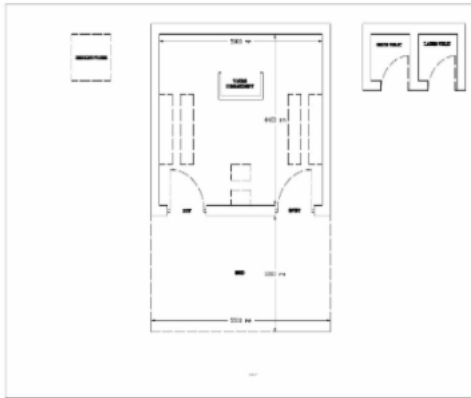

নির্বাচক নিবন্ধন আধিকারিকের স্বাক্ষর

Nazri Naksha

Google Map View

Polling Station Building Front View

Polling Station Front View

Cad View

Key MAP View

1 নাম : পঙ্কজ কুমার রায় পিতার নাম: নন্দ দলাল রায় বাড়ির নং : n0385 বয়স : 46 লিঙ্গ : পুরুষ	IEP1422542 ফটো উপলব্ধ	2 নাম : চরনজিত সিং পিতার নাম: মনজিত সিং বাড়ির নং : n0219 বয়স : 39 লিঙ্গ : পুরুষ	KJY2801785 ফটো উপলব্ধ	3 নাম : মেহেরপ্রীত কৌর স্বামীর নাম: চরনজিত সিং বাড়ির নং : n0219 বয়স : 43 লিঙ্গ : মহিলা	IEP1877018 ফটো উপলব্ধ
4 নাম : প্রেমাংগু শঙ্কর নিয়োগী পিতার নাম: কিরন শঙ্কর নিয়োগী বাড়ির নং : n0495 বয়স : 63 লিঙ্গ : পুরুষ	IEP1753714 ফটো উপলব্ধ	5 নাম : অভিষেক কুমার পিতার নাম: মহেশ কুমার রবিদাস বাড়ির নং : n0493 বয়স : 30 লিঙ্গ : পুরুষ	IEP1753698 ফটো উপলব্ধ	6 নাম : মমতা কুমারী স্বামীর নাম: অজয় কুমার যাদব বাড়ির নং : n0413 বয়স : 50 লিঙ্গ : মহিলা	ZJZ1236413 ফটো উপলব্ধ
7 নাম : বিশ্বজিৎ মন্ডল পিতার নাম: পরিমল মন্ডল বাড়ির নং : নীলাচল কলোনী বয়স : 25 লিঙ্গ : পুরুষ	IEP2387264 ফটো উপলব্ধ	8 নাম : আদিত্য টিবরেওয়াল পিতার নাম: রাজেশ টিবরেওয়াল বাড়ির নং : N060 বয়স : 24 লিঙ্গ : পুরুষ	IEP2386803 ফটো উপলব্ধ	9 নাম : অভিজিৎ মন্ডল পিতার নাম: পরিমল মন্ডল বাড়ির নং : N064 বয়স : 28 লিঙ্গ : পুরুষ	IEP2387231 ফটো উপলব্ধ
10 নাম : অমিতা পাল স্বামীর নাম: প্রভাত কুমার পাল বাড়ির নং : 1সী বয়স : 59 লিঙ্গ : মহিলা	IEP2385011 ফটো উপলব্ধ	11 নাম : বাঈরাব সতিআর পিতার নাম: রিপাল রিহরী সতিআর বাড়ির নং : N0820 বয়স : 28 লিঙ্গ : পুরুষ	IEP2387199 ফটো উপলব্ধ	12 নাম : পুনম নিয়োগী পিতার নাম: প্রেমাংগু শঙ্কর নিয়োগী বাড়ির নং : n0495 বয়স : 29 লিঙ্গ : মহিলা	IEP1948116 ফটো উপলব্ধ
13 নাম : শিউদুলারী দেবী স্বামীর নাম: রাজনাথ তিওয়ারী বাড়ির নং : n0061 বয়স : 80 লিঙ্গ : মহিলা	WB/38/257/420025 ফটো উপলব্ধ	14 নাম : অজীত সিংহ পিতার নাম: রধারমন সিংহ বাড়ির নং : n0061 বয়স : 71 লিঙ্গ : পুরুষ	WB/38/257/459220 ফটো উপলব্ধ	15 নাম : ভারতী সিংহ স্বামীর নাম: অজিত সিংহ বাড়ির নং : n0061 বয়স : 58 লিঙ্গ : মহিলা	WB/38/257/459370 ফটো উপলব্ধ
16 নাম : জেবা খাতুন স্বামীর নাম: মুহঃ আবু আশপাল বাড়ির নং : ফ ল বয়স : 37 লিঙ্গ : মহিলা	IEP1469402 ফটো উপলব্ধ	17 নাম : মহঃ আবু আশপাল পিতার নাম: আবু বকর বাড়ির নং : ফ ল বয়স : 58 লিঙ্গ : পুরুষ	IEP1469410 ফটো উপলব্ধ	18 নাম : প্রশান্ত প্রসাদ পিতার নাম: রজরঙ্গ প্রসাদ বাড়ির নং : এন000/পী101 বয়স : 27 লিঙ্গ : পুরুষ	IEP2095198 ফটো উপলব্ধ
19 নাম : নিহাল প্রসাদ পিতার নাম: রজরঙ্গ প্রসাদ বাড়ির নং : এন000/পী101 বয়স : 29 লিঙ্গ : পুরুষ	IEP2095206 ফটো উপলব্ধ	20 নাম : খুশব শর্মা পিতার নাম: লাতিয়ে দীলীপ শর্মা বাড়ির নং : N033 বয়স : 25 লিঙ্গ : মহিলা	IEP2386738 ফটো উপলব্ধ	21 নাম : রঞ্জিত কুমার পিতার নাম: সুরেশ রাম বাড়ির নং : n0561 বয়স : 48 লিঙ্গ : পুরুষ	IEP2457000 ফটো উপলব্ধ
22 নাম : জয়দেব মাজি পিতার নাম: মোহনচন্দ্র মাজি বাড়ির নং : পলাশ বগন বয়স : 66 লিঙ্গ : পুরুষ	KJY2916922 ফটো উপলব্ধ	23 নাম : বিনয় কুমার সিংহ পিতার নাম: রাজবাহাদুর সিং বাড়ির নং : 01 বয়স : 63 লিঙ্গ : পুরুষ	KJY1309707 ফটো উপলব্ধ	24 নাম : অশ্বিনী কুমার সিং পিতার নাম: বিনয় কুমার সিং বাড়ির নং : n0073 বয়স : 33 লিঙ্গ : পুরুষ	IEP1753656 ফটো উপলব্ধ
25 নাম : আনন্দ মোহন সিং পিতার নাম: বিনয় কুমার সিং বাড়ির নং : n0073 বয়স : 34 লিঙ্গ : পুরুষ	IEP1753672 ফটো উপলব্ধ	26 নাম : যশোদা সিং স্বামীর নাম: বিনয় সিং বাড়ির নং : n0073 বয়স : 58 লিঙ্গ : মহিলা	WB/38/257/459420 ফটো উপলব্ধ	27 নাম : সুনিতা কুমার সিং পিতার নাম: বিনয় কুমার সিং বাড়ির নং : n0073 বয়স : 36 লিঙ্গ : মহিলা	IEP1753664 ফটো উপলব্ধ
28 নাম : পায়েল আগরওয়াল পিতার নাম: সঞ্জয় আগরওয়াল বাড়ির নং : n0508 বয়স : 29 লিঙ্গ : মহিলা	IEP1812692 ফটো উপলব্ধ	29 নাম : অভিষেক আগরওয়াল পিতার নাম: সঞ্জয় আগরওয়াল বাড়ির নং : n0609 বয়স : 27 লিঙ্গ : পুরুষ	IEP2140960 ফটো উপলব্ধ	30 নাম : সরিতা আগরবাল স্বামীর নাম: সঞ্জয় আগরওয়াল বাড়ির নং : n0507 বয়স : 56 লিঙ্গ : মহিলা	IEP1812684 ফটো উপলব্ধ