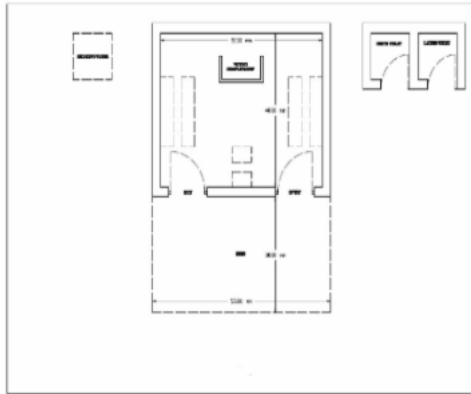

নির্বাচক নিবন্ধন আধিকারিকের স্বাক্ষর

Nazri Naksha

Google Map View

Polling Station Building Front View

Polling Station Front View

Cad View

Key MAP View

বিধানসভা নির্বাচনক্ষেত্রের নং, নাম : 282-কুলটি  
ভাগ নং, নাম : 1-জি. টি. রোড নিয়ামতপুর