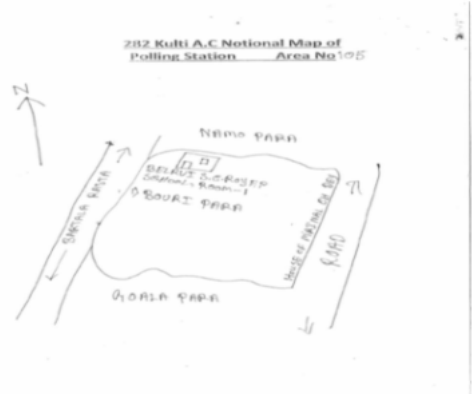

নির্বাচক নিবন্ধন আধিকারিকের স্বাক্ষর

Nazri Naksha

Google Map View

Polling Station Building Front View

Polling Station Front View

Cad View

Key MAP View

বিধানসভা নির্বাচনক্ষেত্রের নং, নাম : 282-কুলটি  
ভাগ নং, নাম : 1-জি. টি. রোড নিয়ামতপুর