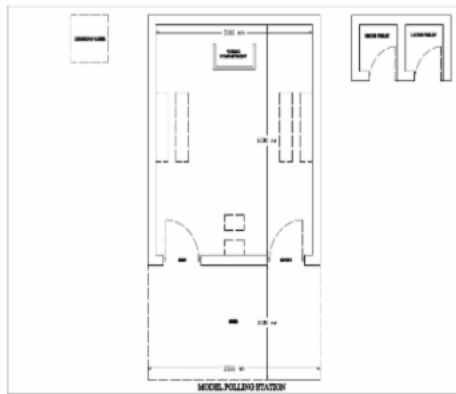

নির্বাচক নিবন্ধন আধিকারিকের স্বাক্ষর

Nazri Naksha

Google Map View

Polling Station Building Front View

Polling Station Front View

Cad View

Key MAP View

1 নাম : সাজু ঘোষ মায়ের নাম: যোগমায়া ঘোষ বাড়ির নং : n0131 বয়স : 37 লিঙ্গ : পুরুষ	IEP2109395 ফটো উপলব্ধ	2 নাম : মাদুরী ঘোষ স্বামীর নাম: সাজু ঘোষ বাড়ির নং : n0134 বয়স : 30 লিঙ্গ : মহিলা	IEP2109429 ফটো উপলব্ধ	3 নাম : অর্পনা ঘোষ স্বামীর নাম: হীরা ঘোষ বাড়ির নং : n0136 বয়স : 26 লিঙ্গ : মহিলা	IEP2132819 ফটো উপলব্ধ
4 নাম : মিলন ঘোষ পিতার নাম: ভগবত ঘোষ বাড়ির নং : না বয়স : 21 লিঙ্গ : পুরুষ	IEP2617884 ফটো উপলব্ধ	5 নাম : সতরুপা চ্যাটার্জী পিতার নাম: সত্যাবটা চ্যাটার্জী বাড়ির নং : নং056 বয়স : 22 লিঙ্গ : মহিলা	IEP2535284 ফটো উপলব্ধ	6 নাম : সম্রাট চ্যাটার্জী মায়ের নাম: কুমা চ্যাটার্জী বাড়ির নং : না বয়স : 21 লিঙ্গ : পুরুষ	IEP2618122 ফটো উপলব্ধ
7 নাম : মুনমুন চ্যাটার্জী স্বামীর নাম: রথীন চ্যাটার্জী বাড়ির নং : নিউ শান্তি নগর বয়স : 37 লিঙ্গ : মহিলা	IEP1365139 ফটো উপলব্ধ	8 নাম : রক্ষকর পাতর পিতার নাম: মধুসূদন পাতর বাড়ির নং : n0007 বয়স : 37 লিঙ্গ : পুরুষ	KJY3127826 ফটো উপলব্ধ	9 নাম : অর্পনা পাতর স্বামীর নাম: রক্ষকর পাতর বাড়ির নং : n0007 বয়স : 32 লিঙ্গ : মহিলা	IEP1902568 ফটো উপলব্ধ
10 নাম : অর্চনা পাতর স্বামীর নাম: তারকনাথ পাতর বাড়ির নং : n0023 বয়স : 34 লিঙ্গ : মহিলা	IEP2050250 ফটো উপলব্ধ	11 নাম : রাহুল পাতর পিতার নাম: সুভাষ পাতর বাড়ির নং : n0007 বয়স : 27 লিঙ্গ : পুরুষ	IEP2050276 ফটো উপলব্ধ	# 12 নাম : ইন্দ্রানী ঘোষ স্বামীর নাম: সৌরভ ঘোষ বাড়ির নং : ডি.ভি.সি কলোনি বয়স : 29 লিঙ্গ : মহিলা	ZHR1872407 ফটো উপলব্ধ
13 নাম : মাধব পাতর পিতার নাম: জয়দেব পাতর বাড়ির নং : n0023 বয়স : 39 লিঙ্গ : পুরুষ	KJY3197597 ফটো উপলব্ধ	14 নাম : তারকনাথ পাতর পিতার নাম: জয়দেব পাতর বাড়ির নং : না বয়স : 40 লিঙ্গ : পুরুষ	KJY3127875 ফটো উপলব্ধ	15 নাম : অক্ষয় পাতর পিতার নাম: সমীর পাতর বাড়ির নং : n0135 বয়স : 26 লিঙ্গ : পুরুষ	IEP2109437 ফটো উপলব্ধ
16 নাম : ক্ষমারাণী পাতর স্বামীর নাম: মধুসূদন পাতর বাড়ির নং : n0007 বয়স : 56 লিঙ্গ : মহিলা	WB/38/257/069356 ফটো উপলব্ধ	17 নাম : মধুসূদন পাতর পিতার নাম: শুশারী পাতর বাড়ির নং : n0007 বয়স : 61 লিঙ্গ : পুরুষ	WB/38/257/069565 ফটো উপলব্ধ	18 নাম : চম্পা পাতর স্বামীর নাম: ধনরঞ্জন পাতর বাড়ির নং : n0007 বয়স : 36 লিঙ্গ : মহিলা	IEP1249747 ফটো উপলব্ধ
19 নাম : ধনরঞ্জন পাতর পিতার নাম: অজিত পাতর বাড়ির নং : n0007 বয়স : 41 লিঙ্গ : পুরুষ	KJY2796910 ফটো উপলব্ধ	20 নাম : উষা পাতর স্বামীর নাম: মনোরঞ্জন পাতর বাড়ির নং : n0007 বয়স : 39 লিঙ্গ : মহিলা	KJY2796928 ফটো উপলব্ধ	21 নাম : মনোরঞ্জন পাতর পিতার নাম: অজিত পাতর বাড়ির নং : n0007 বয়স : 48 লিঙ্গ : পুরুষ	KJY2796902 ফটো উপলব্ধ
22 নাম : সাগরী পাতর স্বামীর নাম: অজিত পাতর বাড়ির নং : n0007 বয়স : 56 লিঙ্গ : মহিলা	WB/38/257/069309 ফটো উপলব্ধ	23 নাম : অজিত পাতর পিতার নাম: শুশারী পাতর বাড়ির নং : n0007 বয়স : 63 লিঙ্গ : পুরুষ	WB/38/257/069558 ফটো উপলব্ধ	24 নাম : লতা পাতর স্বামীর নাম: সমীর পাতর বাড়ির নং : n0007 বয়স : 44 লিঙ্গ : মহিলা	KJY1339571 ফটো উপলব্ধ
25 নাম : সমীর পাতর পিতার নাম: নিমাই পাতর বাড়ির নং : n0007 বয়স : 53 লিঙ্গ : পুরুষ	WB/38/257/069442 ফটো উপলব্ধ	26 নাম : বুবন পাতর পিতার নাম: পরিমল পাতর বাড়ির নং : n0007 বয়স : 32 লিঙ্গ : পুরুষ	IEP1509298 ফটো উপলব্ধ	27 নাম : গরবী পাতর স্বামীর নাম: পরিমল পাতর বাড়ির নং : n0007 বয়স : 52 লিঙ্গ : মহিলা	WB/38/257/069307 ফটো উপলব্ধ
28 নাম : পরিমল পাতর পিতার নাম: নিমাই পাতর বাড়ির নং : n0007 বয়স : 56 লিঙ্গ : পুরুষ	WB/38/257/069583 ফটো উপলব্ধ	29 নাম : দুলালী পাতর স্বামীর নাম: নিমাই পাতর বাড়ির নং : n0007 বয়স : 71 লিঙ্গ : মহিলা	WB/38/257/069200 ফটো উপলব্ধ	30 নাম : মালা পাতর স্বামীর নাম: জয়দেব পাতর বাড়ির নং : n0023 বয়স : 53 লিঙ্গ : মহিলা	WB/38/257/069069 ফটো উপলব্ধ