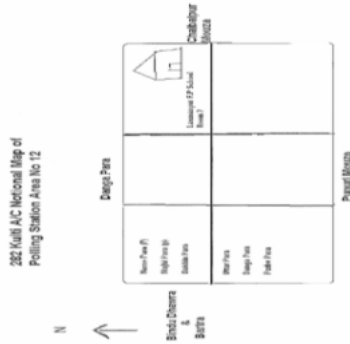

নির্বাচক নিবন্ধন আধিকারিকের স্বাক্ষর

Nazri Naksha

Google Map View

Polling Station Building Front View

Polling Station Front View

Cad View

Key MAP View

1 নাম : নমিতা গোপ স্বামীর নাম: অশোক গোপ বাড়ির নং : n0053 বয়স : 55 লিঙ্গ : মহিলা ফটো উপলব্ধ	WB/38/257/072099	2 নাম : তপসী কাপুরি স্বামীর নাম: রাজু কাপুরি বাড়ির নং : এন00/পী-12 বয়স : 27 লিঙ্গ : মহিলা ফটো উপলব্ধ	IEP2532299	3 নাম : শীলা ঘোষ স্বামীর নাম: কল্যান ঘোষ বাড়ির নং : n0038 বয়স : 32 লিঙ্গ : মহিলা ফটো উপলব্ধ	IEP2148302
4 নাম : চিরঞ্জিৎ দাস পিতার নাম: বিশ্বজিৎ দাস বাড়ির নং : নং076 বয়স : 26 লিঙ্গ : পুরুষ ফটো উপলব্ধ	IEP2205029	5 নাম : মুকেশ বাউরী পিতার নাম: পরেশ বাউরী বাড়ির নং : এন018 বয়স : 26 লিঙ্গ : পুরুষ ফটো উপলব্ধ	IEP2205813	6 নাম : বাবন বাউরী পিতার নাম: সুভাষ বাউরী বাড়ির নং : নং073 বয়স : 28 লিঙ্গ : পুরুষ ফটো উপলব্ধ	IEP2205102
7 নাম : পুষ্পা বাউরী স্বামীর নাম: সন্তোষ বাউরী বাড়ির নং : এন083 বয়স : 31 লিঙ্গ : মহিলা ফটো উপলব্ধ	IEP2205870	8 নাম : মমতা বাউরী স্বামীর নাম: মিলন বাউরী বাড়ির নং : এন00/পী-12 বয়স : 25 লিঙ্গ : মহিলা ফটো উপলব্ধ	IEP2531341	9 নাম : গোবিন্দ বাউরী পিতার নাম: মানিক বাউরী বাড়ির নং : এন0018 বয়স : 27 লিঙ্গ : পুরুষ ফটো উপলব্ধ	IEP2175396
10 নাম : মনোরঞ্জন মন্ডল পিতার নাম: দুলাল মন্ডল বাড়ির নং : N0164 বয়স : 24 লিঙ্গ : পুরুষ ফটো উপলব্ধ	IEP2351732	11 নাম : রঞ্জিত বাউরী পিতার নাম: দুখু বাউরী বাড়ির নং : N0164 বয়স : 26 লিঙ্গ : পুরুষ ফটো উপলব্ধ	IEP2353662	12 নাম : মিনু বাউরী স্বামীর নাম: রঞ্জিত বাউরী বাড়ির নং : এন00/পী-12 বয়স : 30 লিঙ্গ : মহিলা ফটো উপলব্ধ	IEP2533339
13 নাম : প্রকাশ বাউরী পিতার নাম: বাসু বাউরী বাড়ির নং : এন00/পী-12 বয়স : 23 লিঙ্গ : পুরুষ ফটো উপলব্ধ	IEP2532661	14 নাম : সুব্রত বাউরী পিতার নাম: বলরাম বাউরী বাড়ির নং : এন00/পী-12 বয়স : 24 লিঙ্গ : পুরুষ ফটো উপলব্ধ	IEP2531481	15 নাম : নীতু বাউরী স্বামীর নাম: রাম কৃষ্ণ বাউরী বাড়ির নং : N0071 বয়স : 25 লিঙ্গ : মহিলা ফটো উপলব্ধ	IEP2375129
16 নাম : কিষণ বাউরী পিতার নাম: জহর লাল বাউরী বাড়ির নং : এন00/পী-12 বয়স : 23 লিঙ্গ : পুরুষ ফটো উপলব্ধ	IEP2532513	17 নাম : রাজা বাউরী পিতার নাম: সুবোধ বাউরী বাড়ির নং : এন00/পী-12 বয়স : 22 লিঙ্গ : পুরুষ ফটো উপলব্ধ	IEP2535730	Q 18 নাম : সচিন বাউরী পিতার নাম: বড়লাল বাউরী বাড়ির নং : এন00/পী-12 বয়স : 26 লিঙ্গ : পুরুষ ফটো উপলব্ধ	IEP2532620
19 নাম : রূপা বাউরী স্বামীর নাম: অক্ষয় বাউরী বাড়ির নং : N0085 বয়স : 25 লিঙ্গ : মহিলা ফটো উপলব্ধ	IEP2371557	20 নাম : সৌরভ বাউরী মায়ের নাম: চন্দনা বাউরী বাড়ির নং : এন0018 বয়স : 25 লিঙ্গ : পুরুষ ফটো উপলব্ধ	IEP2175404	21 নাম : পুতুল বাউরী পিতার নাম: সুহৃৎ বাউরী বাড়ির নং : এন027 বয়স : 33 লিঙ্গ : মহিলা ফটো উপলব্ধ	IEP2205888
22 নাম : মনীষা বাউরী পিতার নাম: সুভাষ বাউরী বাড়ির নং : নং073 বয়স : 29 লিঙ্গ : মহিলা ফটো উপলব্ধ	IEP2205011	23 নাম : রীনা বাউরী স্বামীর নাম: অক্ষয় বাউরী বাড়ির নং : N0085 বয়স : 39 লিঙ্গ : মহিলা ফটো উপলব্ধ	IEP2371664	24 নাম : রোহন বাউরী পিতার নাম: পরান বাউরী বাড়ির নং : N0458 বয়স : 25 লিঙ্গ : পুরুষ ফটো উপলব্ধ	IEP2351690
25 নাম : অঞ্জনা বাউরী স্বামীর নাম: বাবন বাউরী বাড়ির নং : N0146 বয়স : 26 লিঙ্গ : মহিলা ফটো উপলব্ধ	IEP2352136	26 নাম : কৃষ্ণ বাউরী পিতার নাম: নন্দ বাউরী বাড়ির নং : N0265 বয়স : 26 লিঙ্গ : পুরুষ ফটো উপলব্ধ	IEP2353621	27 নাম : পুষ্পা মন্ডল স্বামীর নাম: রঘুনাথ মন্ডল বাড়ির নং : বয়স : 30 লিঙ্গ : মহিলা ফটো উপলব্ধ	IEP2231553
28 নাম : চম্পা রানি মন্ডল স্বামীর নাম: কার্তিক মন্ডল বাড়ির নং : এন00/পী-12 বয়স : 40 লিঙ্গ : মহিলা ফটো উপলব্ধ	IEP2535631	29 নাম : চুম্বকী মন্ডল স্বামীর নাম: আনন্দ মন্ডল বাড়ির নং : এন00/পী-12 বয়স : 25 লিঙ্গ : মহিলা ফটো উপলব্ধ	IEP2531416	30 নাম : রেখা মন্ডল স্বামীর নাম: শান্তিময় মন্ডল বাড়ির নং : N0145 বয়স : 31 লিঙ্গ : মহিলা ফটো উপলব্ধ	IEP2351815