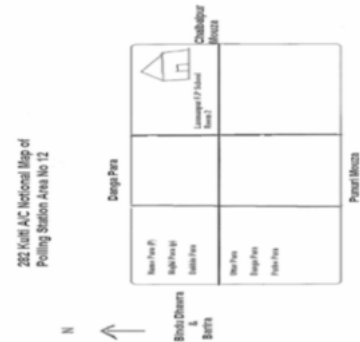

নির্বাচক নিবন্ধন আধিকারিকের স্বাক্ষর

Nazri Naksha

Google Map View

Polling Station Building Front View

Polling Station Front View

Cad View

Key MAP View

1 নাম : নমিতা গোপ স্বামীর নাম: অশোক গোপ বাড়ির নং : n0053 বয়স : 55 লিঙ্গ : মহিলা ফটো উপলব্ধ	WB/38/257/072099	2 নাম : তপসী কাপুরি স্বামীর নাম: রাজু কাপুরি বাড়ির নং : এন00/পী-12 বয়স : 27 লিঙ্গ : মহিলা ফটো উপলব্ধ	IEP2532299	3 নাম : শীলা ঘোষ স্বামীর নাম: কল্যান ঘোষ বাড়ির নং : n0038 বয়স : 32 লিঙ্গ : মহিলা ফটো উপলব্ধ	IEP2148302
4 নাম : চিরঞ্জিৎ দাস পিতার নাম: বিশ্বজিৎ দাস বাড়ির নং : নং076 বয়স : 26 লিঙ্গ : পুরুষ ফটো উপলব্ধ	IEP2205029	5 নাম : মুকেশ বাউরী পিতার নাম: পরেশ বাউরী বাড়ির নং : এন018 বয়স : 26 লিঙ্গ : পুরুষ ফটো উপলব্ধ	IEP2205813	6 নাম : বাবন বাউরী পিতার নাম: সুভাষ বাউরী বাড়ির নং : নং073 বয়স : 28 লিঙ্গ : পুরুষ ফটো উপলব্ধ	IEP2205102
7 নাম : পুষ্পা বাউরী স্বামীর নাম: সন্তোষ বাউরী বাড়ির নং : এন083 বয়স : 31 লিঙ্গ : মহিলা ফটো উপলব্ধ	IEP2205870	8 নাম : মমতা বাউরী স্বামীর নাম: মিলন বাউরী বাড়ির নং : এন00/পী-12 বয়স : 25 লিঙ্গ : মহিলা ফটো উপলব্ধ	IEP2531341	9 নাম : গোবিন্দ বাউরী পিতার নাম: মানিক বাউরী বাড়ির নং : এন0018 বয়স : 27 লিঙ্গ : পুরুষ ফটো উপলব্ধ	IEP2175396
10 নাম : মনোরঞ্জন মন্ডল পিতার নাম: দুলাল মন্ডল বাড়ির নং : N0164 বয়স : 24 লিঙ্গ : পুরুষ ফটো উপলব্ধ	IEP2351732	11 নাম : রঞ্জিত বাউরী পিতার নাম: দুখু বাউরী বাড়ির নং : N0164 বয়স : 26 লিঙ্গ : পুরুষ ফটো উপলব্ধ	IEP2353662	12 নাম : মিনু বাউরী স্বামীর নাম: রঞ্জিত বাউরী বাড়ির নং : এন00/পী-12 বয়স : 30 লিঙ্গ : মহিলা ফটো উপলব্ধ	IEP2533339
13 নাম : প্রকাশ বাউরী পিতার নাম: বাসু বাউরী বাড়ির নং : এন00/পী-12 বয়স : 23 লিঙ্গ : পুরুষ ফটো উপলব্ধ	IEP2532661	14 নাম : সুব্রত বাউরী পিতার নাম: বলরাম বাউরী বাড়ির নং : এন00/পী-12 বয়স : 24 লিঙ্গ : পুরুষ ফটো উপলব্ধ	IEP2531481	15 নাম : নীতু বাউরী স্বামীর নাম: রাম কৃষ্ণ বাউরী বাড়ির নং : N0071 বয়স : 25 লিঙ্গ : মহিলা ফটো উপলব্ধ	IEP2375129
16 নাম : কিষণ বাউরী পিতার নাম: জহর লাল বাউরী বাড়ির নং : এন00/পী-12 বয়স : 23 লিঙ্গ : পুরুষ ফটো উপলব্ধ	IEP2532513	17 নাম : রাজা বাউরী পিতার নাম: সুবোধ বাউরী বাড়ির নং : এন00/পী-12 বয়স : 22 লিঙ্গ : পুরুষ ফটো উপলব্ধ	IEP2535730	Q 18 নাম : সচিন বাউরী পিতার নাম: বড়লাল বাউরী বাড়ির নং : এন00/পী-12 বয়স : 26 লিঙ্গ : পুরুষ ফটো উপলব্ধ	IEP2532620
19 নাম : রূপা বাউরী স্বামীর নাম: অক্ষয় বাউরী বাড়ির নং : N0085 বয়স : 25 লিঙ্গ : মহিলা ফটো উপলব্ধ	IEP2371557	20 নাম : সৌরভ বাউরী মায়ের নাম: চন্দনা বাউরী বাড়ির নং : এন0018 বয়স : 25 লিঙ্গ : পুরুষ ফটো উপলব্ধ	IEP2175404	21 নাম : পুতুল বাউরী পিতার নাম: সুহৃৎ বাউরী বাড়ির নং : এন027 বয়স : 33 লিঙ্গ : মহিলা ফটো উপলব্ধ	IEP2205888
22 নাম : মনীষা বাউরী পিতার নাম: সুভাষ বাউরী বাড়ির নং : নং073 বয়স : 29 লিঙ্গ : মহিলা ফটো উপলব্ধ	IEP2205011	23 নাম : রীনা বাউরী স্বামীর নাম: অক্ষয় বাউরী বাড়ির নং : N0085 বয়স : 39 লিঙ্গ : মহিলা ফটো উপলব্ধ	IEP2371664	24 নাম : রোহন বাউরী পিতার নাম: পরান বাউরী বাড়ির নং : N0458 বয়স : 25 লিঙ্গ : পুরুষ ফটো উপলব্ধ	IEP2351690
25 নাম : অঞ্জনা বাউরী স্বামীর নাম: বাবন বাউরী বাড়ির নং : N0146 বয়স : 26 লিঙ্গ : মহিলা ফটো উপলব্ধ	IEP2352136	26 নাম : কৃষ্ণ বাউরী পিতার নাম: নন্দ বাউরী বাড়ির নং : N0265 বয়স : 26 লিঙ্গ : পুরুষ ফটো উপলব্ধ	IEP2353621	27 নাম : পুষ্পা মন্ডল স্বামীর নাম: রঘুনাথ মন্ডল বাড়ির নং : বয়স : 30 লিঙ্গ : মহিলা ফটো উপলব্ধ	IEP2231553
28 নাম : চম্পা রানি মন্ডল স্বামীর নাম: কার্তিক মন্ডল বাড়ির নং : এন00/পী-12 বয়স : 40 লিঙ্গ : মহিলা ফটো উপলব্ধ	IEP2535631	29 নাম : চুম্বকী মন্ডল স্বামীর নাম: আনন্দ মন্ডল বাড়ির নং : এন00/পী-12 বয়স : 25 লিঙ্গ : মহিলা ফটো উপলব্ধ	IEP2531416	30 নাম : রেখা মন্ডল স্বামীর নাম: শান্তিময় মন্ডল বাড়ির নং : N0145 বয়স : 31 লিঙ্গ : মহিলা ফটো উপলব্ধ	IEP2351815