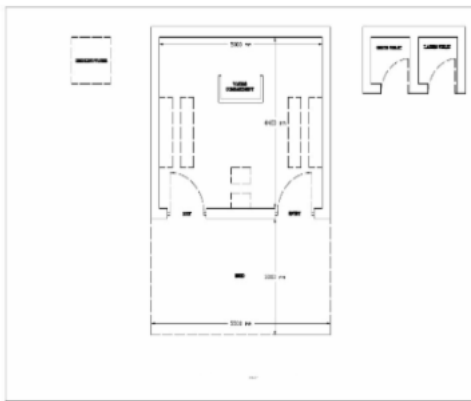

নির্বাচক নিবন্ধন আধিকারিকের স্বাক্ষর

Nazri Naksha

Google Map View

Polling Station Building Front View

Polling Station Front View

Cad View

Key MAP View

1 নাম : নমিতা গোপ স্বামীর নাম: অশোক গোপ বাড়ির নং : n0053 বয়স : 55 লিঙ্গ : মহিলা ফটো উপলব্ধ	WB/38/257/072099	2 নাম : তপসী কাপুরি স্বামীর নাম: রাজু কাপুরি বাড়ির নং : এন00/পী-12 বয়স : 27 লিঙ্গ : মহিলা ফটো উপলব্ধ	IEP2532299	3 নাম : শীলা ঘোষ স্বামীর নাম: কল্যান ঘোষ বাড়ির নং : n0038 বয়স : 32 লিঙ্গ : মহিলা ফটো উপলব্ধ	IEP2148302
4 নাম : চিরঞ্জিৎ দাস পিতার নাম: বিশ্বজিৎ দাস বাড়ির নং : নং076 বয়স : 26 লিঙ্গ : পুরুষ ফটো উপলব্ধ	IEP2205029	5 নাম : মুকেশ বাউরী পিতার নাম: পরেশ বাউরী বাড়ির নং : এন018 বয়স : 26 লিঙ্গ : পুরুষ ফটো উপলব্ধ	IEP2205813	6 নাম : বাবন বাউরী পিতার নাম: সুভাষ বাউরী বাড়ির নং : নং073 বয়স : 28 লিঙ্গ : পুরুষ ফটো উপলব্ধ	IEP2205102
7 নাম : পুষ্পা বাউরী স্বামীর নাম: সন্তোষ বাউরী বাড়ির নং : এন083 বয়স : 31 লিঙ্গ : মহিলা ফটো উপলব্ধ	IEP2205870	8 নাম : মমতা বাউরী স্বামীর নাম: মিলন বাউরী বাড়ির নং : এন00/পী-12 বয়স : 25 লিঙ্গ : মহিলা ফটো উপলব্ধ	IEP2531341	9 নাম : গোবিন্দ বাউরী পিতার নাম: মানিক বাউরী বাড়ির নং : এন0018 বয়স : 27 লিঙ্গ : পুরুষ ফটো উপলব্ধ	IEP2175396
10 নাম : মনোরঞ্জন মন্ডল পিতার নাম: দুলাল মন্ডল বাড়ির নং : N0164 বয়স : 24 লিঙ্গ : পুরুষ ফটো উপলব্ধ	IEP2351732	11 নাম : রঞ্জিত বাউরী পিতার নাম: দুখু বাউরী বাড়ির নং : N0164 বয়স : 26 লিঙ্গ : পুরুষ ফটো উপলব্ধ	IEP2353662	12 নাম : মিনু বাউরী স্বামীর নাম: রঞ্জিত বাউরী বাড়ির নং : এন00/পী-12 বয়স : 30 লিঙ্গ : মহিলা ফটো উপলব্ধ	IEP2533339
13 নাম : প্রকাশ বাউরী পিতার নাম: বাসু বাউরী বাড়ির নং : এন00/পী-12 বয়স : 23 লিঙ্গ : পুরুষ ফটো উপলব্ধ	IEP2532661	14 নাম : সুব্রত বাউরী পিতার নাম: বলরাম বাউরী বাড়ির নং : এন00/পী-12 বয়স : 24 লিঙ্গ : পুরুষ ফটো উপলব্ধ	IEP2531481	15 নাম : নীতু বাউরী স্বামীর নাম: রাম কৃষ্ণ বাউরী বাড়ির নং : N0071 বয়স : 25 লিঙ্গ : মহিলা ফটো উপলব্ধ	IEP2375129
16 নাম : কিষণ বাউরী পিতার নাম: জহর লাল বাউরী বাড়ির নং : এন00/পী-12 বয়স : 23 লিঙ্গ : পুরুষ ফটো উপলব্ধ	IEP2532513	17 নাম : রাজা বাউরী পিতার নাম: সুবোধ বাউরী বাড়ির নং : এন00/পী-12 বয়স : 22 লিঙ্গ : পুরুষ ফটো উপলব্ধ	IEP2535730	Q 18 নাম : সচিন বাউরী পিতার নাম: বড়লাল বাউরী বাড়ির নং : এন00/পী-12 বয়স : 26 লিঙ্গ : পুরুষ ফটো উপলব্ধ	IEP2532620
19 নাম : রূপা বাউরী স্বামীর নাম: অক্ষয় বাউরী বাড়ির নং : N0085 বয়স : 25 লিঙ্গ : মহিলা ফটো উপলব্ধ	IEP2371557	20 নাম : সৌরভ বাউরী মায়ের নাম: চন্দনা বাউরী বাড়ির নং : এন0018 বয়স : 25 লিঙ্গ : পুরুষ ফটো উপলব্ধ	IEP2175404	21 নাম : পুতুল বাউরী পিতার নাম: সুহৃৎ বাউরী বাড়ির নং : এন027 বয়স : 33 লিঙ্গ : মহিলা ফটো উপলব্ধ	IEP2205888
22 নাম : মনীষা বাউরী পিতার নাম: সুভাষ বাউরী বাড়ির নং : নং073 বয়স : 29 লিঙ্গ : মহিলা ফটো উপলব্ধ	IEP2205011	23 নাম : রীনা বাউরী স্বামীর নাম: অক্ষয় বাউরী বাড়ির নং : N0085 বয়স : 39 লিঙ্গ : মহিলা ফটো উপলব্ধ	IEP2371664	24 নাম : রোহন বাউরী পিতার নাম: পরান বাউরী বাড়ির নং : N0458 বয়স : 25 লিঙ্গ : পুরুষ ফটো উপলব্ধ	IEP2351690
25 নাম : অঞ্জনা বাউরী স্বামীর নাম: বাবন বাউরী বাড়ির নং : N0146 বয়স : 26 লিঙ্গ : মহিলা ফটো উপলব্ধ	IEP2352136	26 নাম : কৃষ্ণ বাউরী পিতার নাম: নন্দ বাউরী বাড়ির নং : N0265 বয়স : 26 লিঙ্গ : পুরুষ ফটো উপলব্ধ	IEP2353621	27 নাম : পুষ্পা মন্ডল স্বামীর নাম: রঘুনাথ মন্ডল বাড়ির নং : বয়স : 30 লিঙ্গ : মহিলা ফটো উপলব্ধ	IEP2231553
28 নাম : চম্পা রানি মন্ডল স্বামীর নাম: কার্তিক মন্ডল বাড়ির নং : এন00/পী-12 বয়স : 40 লিঙ্গ : মহিলা ফটো উপলব্ধ	IEP2535631	29 নাম : চুম্বকী মন্ডল স্বামীর নাম: আনন্দ মন্ডল বাড়ির নং : এন00/পী-12 বয়স : 25 লিঙ্গ : মহিলা ফটো উপলব্ধ	IEP2531416	30 নাম : রেখা মন্ডল স্বামীর নাম: শান্তিময় মন্ডল বাড়ির নং : N0145 বয়স : 31 লিঙ্গ : মহিলা ফটো উপলব্ধ	IEP2351815