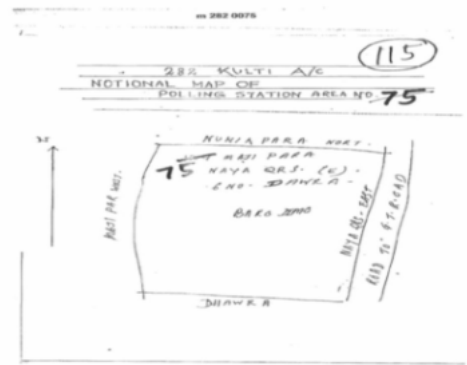

নির্বাচক নিবন্ধন আধিকারিকের স্বাক্ষর

Nazri Naksha

Google Map View

Polling Station Building Front View

Polling Station Front View

Cad View

Key MAP View

1 নাম : পুরবী মাজি পিতার নাম: বিনোদ মাজি বাড়ির নং : বয়স : 25 লিঙ্গ : মহিলা	IEP2156792 ফটো উপলব্ধ	2 নাম : পাপু বরি পিতার নাম: সুখদেব বরি বাড়ির নং : বয়স : 27 লিঙ্গ : পুরুষ	IEP2156800 ফটো উপলব্ধ	3 নাম : মমতা বরি স্বামীর নাম: রাজু বরি বাড়ির নং : বয়স : 36 লিঙ্গ : মহিলা	IEP2156818 ফটো উপলব্ধ
4 নাম : অর্চনা বাউরি স্বামীর নাম: দীপক বাউরি বাড়ির নং : বয়স : 48 লিঙ্গ : মহিলা	IEP2156826 ফটো উপলব্ধ	5 নাম : অস্টমী বরি স্বামীর নাম: সমর বাউরি বাড়ির নং : বয়স : 41 লিঙ্গ : মহিলা	IEP2156834 ফটো উপলব্ধ	6 নাম : রিটা বরি স্বামীর নাম: কিষণ বরি বাড়ির নং : বয়স : 32 লিঙ্গ : মহিলা	IEP2156867 ফটো উপলব্ধ
7 নাম : বিকি বাউরি পিতার নাম: হেলু বাউরি বাড়ির নং : বয়স : 28 লিঙ্গ : পুরুষ	IEP2156883 ফটো উপলব্ধ	8 নাম : বাবন বাউরি পিতার নাম: ফকির বাউরি বাড়ির নং : বয়স : 27 লিঙ্গ : পুরুষ	IEP2156891 ফটো উপলব্ধ	9 নাম : মোসুমী মন্ডল স্বামীর নাম: সুমন কুমার মন্ডল বাড়ির নং : ... বয়স : 31 লিঙ্গ : মহিলা	IEP2156842 ফটো উপলব্ধ
10 নাম : সুরজ বাউরী পিতার নাম: আনন্দ বাউরী বাড়ির নং : এন0001 বয়স : 27 লিঙ্গ : পুরুষ	IEP2477347 ফটো উপলব্ধ	11 নাম : কবিতা রায় স্বামীর নাম: অসীম কুমার রায় বাড়ির নং : n0001 বয়স : 43 লিঙ্গ : মহিলা	MKF2783801 ফটো উপলব্ধ	12 নাম : মৃদুলা বাউরী স্বামীর নাম: আনন্দ বাউরী বাড়ির নং : এন0001 বয়স : 44 লিঙ্গ : মহিলা	IEP2477271 ফটো উপলব্ধ
13 নাম : আনন্দ বাউরী পিতার নাম: মুটুর বাউরী বাড়ির নং : এন0001 বয়স : 44 লিঙ্গ : পুরুষ	IEP2477289 ফটো উপলব্ধ	14 নাম : চন্দ্রা মন্ডল স্বামীর নাম: গৌরঙ্গ মন্ডল বাড়ির নং : এন0001 বয়স : 25 লিঙ্গ : মহিলা	IEP2567642 ফটো উপলব্ধ	15 নাম : সৌরভ বাউরী পিতার নাম: আনন্দ বাউরী বাড়ির নং : এন0001 বয়স : 25 লিঙ্গ : পুরুষ	IEP2477206 ফটো উপলব্ধ
16 নাম : শৈলেন বাউরী পিতার নাম: রঞ্জিত বাউরী বাড়ির নং : এন0001 বয়স : 34 লিঙ্গ : পুরুষ	IEP2035384 ফটো উপলব্ধ	17 নাম : উত্তম বাউরী পিতার নাম: অশোক বাউরী বাড়ির নং : এন001 বয়স : 36 লিঙ্গ : পুরুষ	IEP1689892 ফটো উপলব্ধ	18 নাম : পিঙ্কি বাউরী স্বামীর নাম: উত্তম বাউরী বাড়ির নং : এন0001 বয়স : 35 লিঙ্গ : মহিলা	IEP1827476 ফটো উপলব্ধ
19 নাম : ডোলি বাউরী স্বামীর নাম: লক্ষ্মী নারায়ণ বাউরী বাড়ির নং : এন0001 বয়স : 42 লিঙ্গ : মহিলা	KJY3148228 ফটো উপলব্ধ	20 নাম : লক্ষ্মী নারায়ণ বাউরী পিতার নাম: বংশী বাউরী বাড়ির নং : এন0001 বয়স : 47 লিঙ্গ : পুরুষ	IEP2768281 ফটো উপলব্ধ	21 নাম : সন্ধ্যা বাউরি পিতার নাম: হারা বাউরি বাড়ির নং : এন00 51 বয়স : 40 লিঙ্গ : মহিলা	IEP2565893 ফটো উপলব্ধ
22 নাম : আয়ুষী নায়ক পিতার নাম: সুমন নায়ক বাড়ির নং : এন0029 বয়স : 21 লিঙ্গ : মহিলা	IEP2658466 ফটো উপলব্ধ	23 নাম : করুণাময়ী বাউরী স্বামীর নাম: দিবাকর বাউরী বাড়ির নং : n0029 বয়স : 38 লিঙ্গ : মহিলা	IEP1954536 ফটো উপলব্ধ	24 নাম : দিবাকর বাউরী পিতার নাম: হর বরি বাড়ির নং : n0029 বয়স : 44 লিঙ্গ : পুরুষ	MKF1176874 ফটো উপলব্ধ
25 নাম : আনন্দ মোহন নায়ক পিতার নাম: ভূতনাথ নায়ক বাড়ির নং : n0029 বয়স : 80 লিঙ্গ : পুরুষ	GDV1507623 ফটো উপলব্ধ	26 নাম : স্বর্না নায়ক স্বামীর নাম: আনন্দ মোহন নায়ক বাড়ির নং : n0029 বয়স : 68 লিঙ্গ : মহিলা	IEP1169812 ফটো উপলব্ধ	27 নাম : সুমন নায়ক পিতার নাম: আনন্দ মোহন নায়ক বাড়ির নং : n0029 বয়স : 47 লিঙ্গ : পুরুষ	MKF1280312 ফটো উপলব্ধ
28 নাম : নমিতা বাউরী স্বামীর নাম: বাদল বাউরী বাড়ির নং : n0029 বয়স : 73 লিঙ্গ : মহিলা	MKF0601393 ফটো উপলব্ধ	29 নাম : সুধাকর বাউরী পিতার নাম: হারা বাউরী বাড়ির নং : n0029 বয়স : 35 লিঙ্গ : পুরুষ	IEP1169796 ফটো উপলব্ধ	30 নাম : কলাবতী বাউরী স্বামীর নাম: হারা বাউরী বাড়ির নং : n0029 বয়স : 71 লিঙ্গ : মহিলা	MKF0601385 ফটো উপলব্ধ