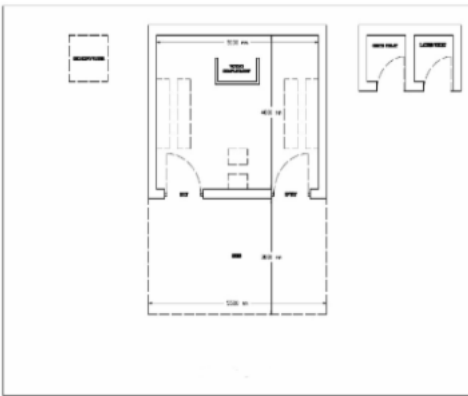

নির্বাচক নিবন্ধন আধিকারিকের স্বাক্ষর

Nazri Naksha

Google Map View

Polling Station Building Front View

Polling Station Front View

Cad View

Key MAP View

1 নাম : তনু বাড়ী স্বামীর নাম: নির্মল বাড়ী বাড়ির নং : n0019 বয়স : 60 লিঙ্গ : মহিলা	WB/38/257/621139	2 নাম : জবা বাড়ী পিতার নাম: নির্মল বাড়ী বাড়ির নং : n0019 বয়স : 32 লিঙ্গ : মহিলা	IEP1555648	3 নাম : অষ্টমী বাড়ী পিতার নাম: নির্মল বাড়ী বাড়ির নং : n0019 বয়স : 30 লিঙ্গ : মহিলা	IEP1822105
4 নাম : রাজেশ বাড়ী পিতার নাম: লক্ষন বাড়ী বাড়ির নং : n0019 বয়স : 46 লিঙ্গ : পুরুষ	KJY1329937	5 নাম : শিলা বাড়ী স্বামীর নাম: রাজেশ বাড়ী বাড়ির নং : n0019 বয়স : 34 লিঙ্গ : মহিলা	IEP1683028	6 নাম : কালু বাড়ী পিতার নাম: স্বমি বাড়ী বাড়ির নং : n0019 বয়স : 56 লিঙ্গ : পুরুষ	WB/38/257/621526
7 নাম : বিনি বাড়ী স্বামীর নাম: কালু বাড়ী বাড়ির নং : n0019 বয়স : 52 লিঙ্গ : মহিলা	WB/38/257/621324	8 নাম : সোমনাথ বাড়ী পিতার নাম: কালু বাড়ী বাড়ির নং : n0019 বয়স : 37 লিঙ্গ : পুরুষ	IEP1304559	9 নাম : খোকোন বাড়ী পিতার নাম: ভরত বাড়ী বাড়ির নং : বয়স : 27 লিঙ্গ : পুরুষ	IEP2204642
10 নাম : মনোজ কুমার রাম পিতার নাম: মোহন রাম বাড়ির নং : বয়স : 28 লিঙ্গ : পুরুষ	IEP2205755	11 নাম : বোন মুখার্জি স্বামীর নাম: জগন্নাথ মুখার্জি বাড়ির নং : বয়স : 33 লিঙ্গ : মহিলা	IEP2205748	12 নাম : বেবী বউরী পিতার নাম: নিরঞ্জন বউরী বাড়ির নং : N0019 বয়স : 32 লিঙ্গ : মহিলা	IEP1789213
13 নাম : পঙ্কজ বাড়ী মায়ের নাম: টানি বাড়ী বাড়ির নং : এন0019 বয়স : 26 লিঙ্গ : পুরুষ	IEP2636991	14 নাম : সধিতা চট্টরাজ পিতার নাম: কানাই চট্টরাজ বাড়ির নং : বয়স : 26 লিঙ্গ : মহিলা	IEP2204576	15 নাম : বৈশালি চট্টরাজ পিতার নাম: শান্তিরাম চট্টরাজ বাড়ির নং : বয়স : 25 লিঙ্গ : মহিলা	IEP2207827
16 নাম : সোনক ব্যানার্জী পিতার নাম: সুরত ব্যানার্জী বাড়ির নং : বয়স : 25 লিঙ্গ : পুরুষ	IEP2206837	17 নাম : প্রিয়া চট্টরাজ পিতার নাম: রাজিব চট্টরাজ বাড়ির নং : বয়স : 29 লিঙ্গ : মহিলা	IEP2205730	18 নাম : প্রিয়া মুখার্জি স্বামীর নাম: শান্তনু মুখার্জি বাড়ির নং : নং179 বয়স : 28 লিঙ্গ : মহিলা	IEP2205763
19 নাম : লক্ষণ বাড়ী পিতার নাম: স্বমি বাড়ী বাড়ির নং : n0019 বয়স : 70 লিঙ্গ : পুরুষ	WB/38/257/621729	20 নাম : রাখী বাদ্যকর অন্যান্য: নেপুর বাদ্যকর বাড়ির নং : এন0001 বয়স : 27 লিঙ্গ : মহিলা	IEP2413110	21 নাম : প্রশান্ত বাদ্যকর পিতার নাম: নেপুর বাদ্যকর বাড়ির নং : এন0001 বয়স : 34 লিঙ্গ : পুরুষ	IEP2413185
22 নাম : টুঙ্গা দাস স্বামীর নাম: বিশ্বনাথ দাস বাড়ির নং : এন0001 বয়স : 34 লিঙ্গ : মহিলা	IEP2412898	23 নাম : চন্দনা গোস্বামী পিতার নাম: শংকর গোস্বামী বাড়ির নং : এন001 বয়স : 34 লিঙ্গ : মহিলা	IEP1719335	24 নাম : মৌসুমি ধীবর স্বামীর নাম: রাজেশ ধীবর বাড়ির নং : N0018 বয়স : 26 লিঙ্গ : মহিলা	IEP2386498
25 নাম : সরস্বতী বাড়ী স্বামীর নাম: সুরত বাড়ী বাড়ির নং : N0018 বয়স : 24 লিঙ্গ : মহিলা	IEP2370435	26 নাম : অশোকা খাঁ স্বামীর নাম: শিবরাম খাঁ বাড়ির নং : n0001 বয়স : 86 লিঙ্গ : মহিলা	WB/38/257/621048	27 নাম : শুভজ্যোতি খাঁ পিতার নাম: মনোজ কুমার খাঁ বাড়ির নং : n0018 বয়স : 37 লিঙ্গ : পুরুষ	IEP0498311
28 নাম : সুকন্যা খাঁ স্বামীর নাম: মনিকাধরন খাঁ বাড়ির নং : n0018 বয়স : 53 লিঙ্গ : মহিলা	WB/38/257/621487	29 নাম : শম্পা খাঁ স্বামীর নাম: মনোজ কুমার খাঁ বাড়ির নং : n0018 বয়স : 58 লিঙ্গ : মহিলা	WB/38/257/621485	30 নাম : মনোজ কুমার খাঁ পিতার নাম: নন্দ দলাল খাঁ বাড়ির নং : n0018 বয়স : 67 লিঙ্গ : পুরুষ	WB/38/257/621397