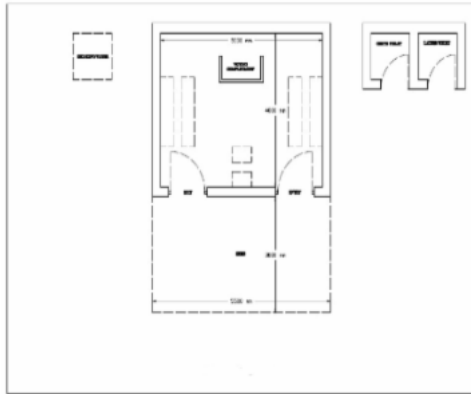

Cad View

Key MAP View