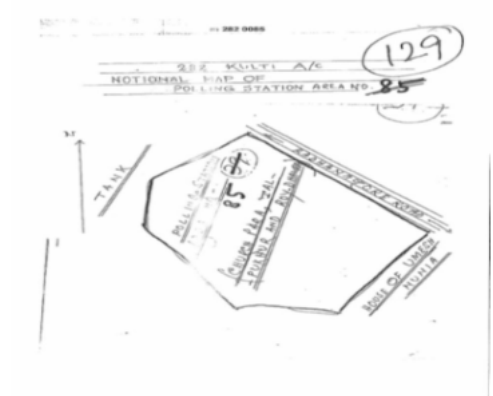

নির্বাচক নিবন্ধন আধিকারিকের স্বাক্ষর

Nazri Naksha

Google Map View

Polling Station Building Front View

Polling Station Front View

Cad View

Key MAP View

বিধানসভা নির্বাচনক্ষেত্রের নং, নাম : 282-কুলটি
ভাগ নং, নাম : 1-রোপওয়ে