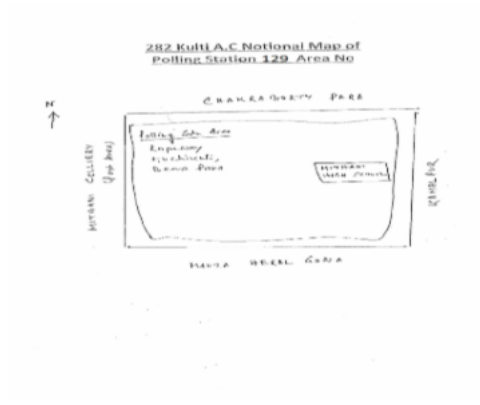

নির্বাচক নিবন্ধন আধিকারিকের স্বাক্ষর

Nazri Naksha

Google Map View

Polling Station Building Front View

Polling Station Front View

Cad View

Key MAP View

বিধানসভা নির্বাচনক্ষেত্রের নং, নাম : 282-কুলটি
ভাগ নং, নাম : 1-রোপওয়ে