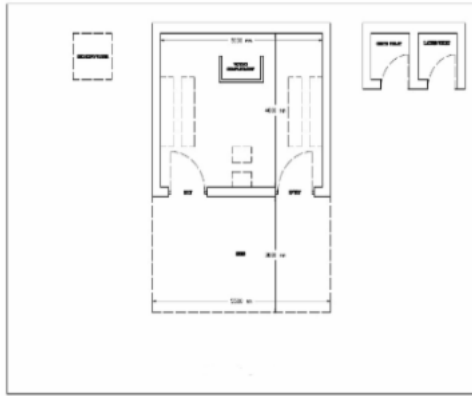

নির্বাচক নিবন্ধন আধিকারিকের স্বাক্ষর

Nazri Naksha

Google Map View

Polling Station Building Front View

Polling Station Front View

Cad View

Key MAP View

বিধানসভা নির্বাচনক্ষেত্রের নং, নাম : 282-কুলটি
ভাগ নং, নাম : 1-রোপওয়ে