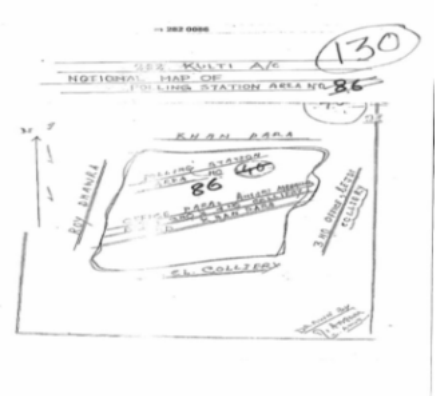

নির্বাচক নিবন্ধন আধিকারিকের স্বাক্ষর

Nazri Naksha

Google Map View

Polling Station Building Front View

Polling Station Front View

Cad View

Key MAP View

1 নাম : কিশলয় মন্ডল পিতার নাম: পতিত পাবন মন্ডল বাড়ির নং : n0005 বয়স : 27 লিঙ্গ : পুরুষ	IEP2073500 ফটো উপলব্ধ	2 নাম : রূপালি বাউরি পিতার নাম: খগেন বাউরি বাড়ির নং : n0004 বয়স : 28 লিঙ্গ : মহিলা	IEP2073450 ফটো উপলব্ধ	3 নাম : দীনেশ আঢ়া পিতার নাম: অনাদি নাথ আঢ়া বাড়ির নং : N0169 বয়স : 49 লিঙ্গ : পুরুষ	IEP1961671 ফটো উপলব্ধ
4 নাম : সৌরভ আদ্য পিতার নাম: দিনেশ আদ্য বাড়ির নং : নং169 বয়স : 22 লিঙ্গ : পুরুষ	IEP2637767 ফটো উপলব্ধ	5 নাম : কৃষ্ণা ঘাটা স্বামীর নাম: হীরা ঘাটা বাড়ির নং : n0174 বয়স : 40 লিঙ্গ : মহিলা	KJY3214947 ফটো উপলব্ধ	6 নাম : হীরা ঘাটা পিতার নাম: মানিক চন্দ্র ঘাটা বাড়ির নং : এন 0174 বয়স : 47 লিঙ্গ : পুরুষ	IEP2266799 ফটো উপলব্ধ
7 নাম : জয়ারানী খাঁ স্বামীর নাম: পরেশচন্দ্র খাঁ বাড়ির নং : n0174 বয়স : 62 লিঙ্গ : মহিলা	WB/38/257/630127 ফটো উপলব্ধ	8 নাম : নিলাস্বর ঘাটা পিতার নাম: প্রভাতচন্দ্র ঘাটা বাড়ির নং : n0174 বয়স : 47 লিঙ্গ : পুরুষ	KJY1329234 ফটো উপলব্ধ	9 নাম : দোলগোবিন্দ গোস্বামী পিতার নাম: নিরঞ্জন গোস্বামী বাড়ির নং : n0257 বয়স : 36 লিঙ্গ : পুরুষ	IEP1178037 ফটো উপলব্ধ
10 নাম : মানা গোস্বামী স্বামীর নাম: নিরঞ্জন গোস্বামী বাড়ির নং : n0257 বয়স : 62 লিঙ্গ : মহিলা	IEP1178045 ফটো উপলব্ধ	11 নাম : রাজু গোস্বামী পিতার নাম: নিরঞ্জন গোস্বামী বাড়ির নং : n0257 বয়স : 31 লিঙ্গ : পুরুষ	IEP1556737 ফটো উপলব্ধ	12 নাম : নিরঞ্জন গোস্বামী পিতার নাম: গোপাল গোস্বামী বাড়ির নং : n0257 বয়স : 63 লিঙ্গ : পুরুষ	KJY2405694 ফটো উপলব্ধ
13 নাম : বিমানচন্দ্র ঘাটা পিতার নাম: মানিকলাল ঘাটা বাড়ির নং : পোস্ট ওফিস পাড়া মিঠানী বয়স : 66 লিঙ্গ : পুরুষ	IEP2590008 ফটো উপলব্ধ	14 নাম : ছবি নাথক ঘাটা স্বামীর নাম: বিমান ঘাটা বাড়ির নং : পোস্ট ওফিস পাড়া মিঠানী বয়স : 56 লিঙ্গ : মহিলা	IEP2590016 ফটো উপলব্ধ	15 নাম : প্রভাত চন্দ্র ঘাটা পিতার নাম: সুরেন্দ্রনাথ ঘাটা বাড়ির নং : n0180 বয়স : 70 লিঙ্গ : পুরুষ	IEP2266864 ফটো উপলব্ধ
16 নাম : পারুলবালা ঘাটা স্বামীর নাম: মানিকলাল ঘাটা বাড়ির নং : n0180 বয়স : 81 লিঙ্গ : মহিলা	IEP2736528 ফটো উপলব্ধ	17 নাম : চন্ডীচরণ ঘাটা পিতার নাম: সুরেন্দ্রনাথ ঘাটা বাড়ির নং : n0180 বয়স : 79 লিঙ্গ : পুরুষ	WB/38/257/630687 ফটো উপলব্ধ	18 নাম : হেনারানী ঘাটা স্বামীর নাম: চন্ডীচরণ ঘাটা বাড়ির নং : n0180 বয়স : 70 লিঙ্গ : মহিলা	WB/38/257/630234 ফটো উপলব্ধ
19 নাম : মৌমিতা ঘাটা স্বামীর নাম: নীলাম্বর ঘাটা বাড়ির নং : n0270 বয়স : 41 লিঙ্গ : মহিলা	MKF2554392 ফটো উপলব্ধ	20 নাম : সৌরভ কুমার ঘাটা পিতার নাম: বিমান চন্দ্র ঘাটা বাড়ির নং : n0180 বয়স : 31 লিঙ্গ : পুরুষ	IEP1556752 ফটো উপলব্ধ	21 নাম : নমিতা ঘাটা স্বামীর নাম: প্রভাত ঘাটা বাড়ির নং : n0180 বয়স : 65 লিঙ্গ : মহিলা	IEP2266856 ফটো উপলব্ধ
22 নাম : আলোক ঘাটা পিতার নাম: প্রভাত চন্দ্র ঘাটা বাড়ির নং : এন001 বয়স : 39 লিঙ্গ : পুরুষ	KJY2405710 ফটো উপলব্ধ	23 নাম : মৌমিতা চক্রবর্তী স্বামীর নাম: চয়ন চক্রবর্তী বাড়ির নং : বয়স : 29 লিঙ্গ : মহিলা	XTG1748847 ফটো উপলব্ধ	24 নাম : উৎসব চট্টরাজ পিতার নাম: প্রবীর চট্টরাজ বাড়ির নং : নং040 বয়স : 25 লিঙ্গ : পুরুষ	IEP2218147 ফটো উপলব্ধ
25 নাম : দেবাশিষ চট্টরাজ পিতার নাম: জয়ন্ত চট্টরাজ বাড়ির নং : N0046 বয়স : 26 লিঙ্গ : পুরুষ	IEP2218170 ফটো উপলব্ধ	26 নাম : সোনালী চট্টরাজ পিতার নাম: অম্বুজ চট্টরাজ বাড়ির নং : n0181 বয়স : 38 লিঙ্গ : মহিলা	KJY3214954 ফটো উপলব্ধ	27 নাম : মমতা চট্টরাজ স্বামীর নাম: অম্বুজ চট্টরাজ বাড়ির নং : n0181 বয়স : 66 লিঙ্গ : মহিলা	KJY2405736 ফটো উপলব্ধ
28 নাম : শান্তনু চট্টরাজ পিতার নাম: দুলাল চাট্টার্জা বাড়ির নং : বয়স : 27 লিঙ্গ : পুরুষ	IEP2206803 ফটো উপলব্ধ	29 নাম : চৈতালি চট্টরাজ পিতার নাম: বিশজিৎ চট্টরাজ বাড়ির নং : এন0039 বয়স : 25 লিঙ্গ : মহিলা	IEP2191831 ফটো উপলব্ধ	30 নাম : ব্রহ্মনন্দ চট্টোপাধ্যায় পিতার নাম: রোহিনী চট্টোপাধ্যায় বাড়ির নং : n0283 বয়স : 64 লিঙ্গ : পুরুষ	IEP1822972 ফটো উপলব্ধ