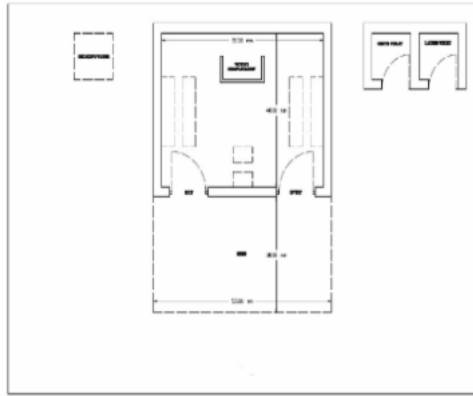

নির্বাচক নিবন্ধন আধিকারিকের স্বাক্ষর

Nazri Naksha

Google Map View

Polling Station Building Front View

Polling Station Front View

Cad View

Key MAP View

1 নাম : কিশলয় মন্ডল পিতার নাম: পতিত পাবন মন্ডল বাড়ির নং : n0005 বয়স : 27 লিঙ্গ : পুরুষ	IEP2073500 ফটো উপলব্ধ	2 নাম : রূপালি বাউরি পিতার নাম: খগেন বাউরি বাড়ির নং : n0004 বয়স : 28 লিঙ্গ : মহিলা	IEP2073450 ফটো উপলব্ধ	3 নাম : দীনেশ আঢ়া পিতার নাম: অনাদি নাথ আঢ়া বাড়ির নং : N0169 বয়স : 49 লিঙ্গ : পুরুষ	IEP1961671 ফটো উপলব্ধ
4 নাম : সৌরভ আদ্য পিতার নাম: দিনেশ আদ্য বাড়ির নং : নং169 বয়স : 22 লিঙ্গ : পুরুষ	IEP2637767 ফটো উপলব্ধ	5 নাম : কৃষ্ণা ঘাটা স্বামীর নাম: হীরা ঘাটা বাড়ির নং : n0174 বয়স : 40 লিঙ্গ : মহিলা	KJY3214947 ফটো উপলব্ধ	6 নাম : হীরা ঘাটা পিতার নাম: মানিক চন্দ্র ঘাটা বাড়ির নং : এন 0174 বয়স : 47 লিঙ্গ : পুরুষ	IEP2266799 ফটো উপলব্ধ
7 নাম : জয়ারানী খাঁ স্বামীর নাম: পরেশচন্দ্র খাঁ বাড়ির নং : n0174 বয়স : 62 লিঙ্গ : মহিলা	WB/38/257/630127 ফটো উপলব্ধ	8 নাম : নিলাস্বর ঘাটা পিতার নাম: প্রভাতচন্দ্র ঘাটা বাড়ির নং : n0174 বয়স : 47 লিঙ্গ : পুরুষ	KJY1329234 ফটো উপলব্ধ	9 নাম : দোলগোবিন্দ গোস্বামী পিতার নাম: নিরঞ্জন গোস্বামী বাড়ির নং : n0257 বয়স : 36 লিঙ্গ : পুরুষ	IEP1178037 ফটো উপলব্ধ
10 নাম : মানা গোস্বামী স্বামীর নাম: নিরঞ্জন গোস্বামী বাড়ির নং : n0257 বয়স : 62 লিঙ্গ : মহিলা	IEP1178045 ফটো উপলব্ধ	11 নাম : রাজু গোস্বামী পিতার নাম: নিরঞ্জন গোস্বামী বাড়ির নং : n0257 বয়স : 31 লিঙ্গ : পুরুষ	IEP1556737 ফটো উপলব্ধ	12 নাম : নিরঞ্জন গোস্বামী পিতার নাম: গোপাল গোস্বামী বাড়ির নং : n0257 বয়স : 63 লিঙ্গ : পুরুষ	KJY2405694 ফটো উপলব্ধ
13 নাম : বিমানচন্দ্র ঘাটা পিতার নাম: মানিকলাল ঘাটা বাড়ির নং : পোস্ট ওফিস পাড়া মিঠানী বয়স : 66 লিঙ্গ : পুরুষ	IEP2590008 ফটো উপলব্ধ	14 নাম : ছবি নাথক ঘাটা স্বামীর নাম: বিমান ঘাটা বাড়ির নং : পোস্ট ওফিস পাড়া মিঠানী বয়স : 56 লিঙ্গ : মহিলা	IEP2590016 ফটো উপলব্ধ	15 নাম : প্রভাত চন্দ্র ঘাটা পিতার নাম: সুরেন্দ্রনাথ ঘাটা বাড়ির নং : n0180 বয়স : 70 লিঙ্গ : পুরুষ	IEP2266864 ফটো উপলব্ধ
16 নাম : পারুলবালা ঘাটা স্বামীর নাম: মানিকলাল ঘাটা বাড়ির নং : n0180 বয়স : 81 লিঙ্গ : মহিলা	IEP2736528 ফটো উপলব্ধ	17 নাম : চন্ডীচরণ ঘাটা পিতার নাম: সুরেন্দ্রনাথ ঘাটা বাড়ির নং : n0180 বয়স : 79 লিঙ্গ : পুরুষ	WB/38/257/630687 ফটো উপলব্ধ	18 নাম : হেনারানী ঘাটা স্বামীর নাম: চন্ডীচরণ ঘাটা বাড়ির নং : n0180 বয়স : 70 লিঙ্গ : মহিলা	WB/38/257/630234 ফটো উপলব্ধ
19 নাম : মৌমিতা ঘাটা স্বামীর নাম: নীলাম্বর ঘাটা বাড়ির নং : n0270 বয়স : 41 লিঙ্গ : মহিলা	MKF2554392 ফটো উপলব্ধ	20 নাম : সৌরভ কুমার ঘাটা পিতার নাম: বিমান চন্দ্র ঘাটা বাড়ির নং : n0180 বয়স : 31 লিঙ্গ : পুরুষ	IEP1556752 ফটো উপলব্ধ	21 নাম : নমিতা ঘাটা স্বামীর নাম: প্রভাত ঘাটা বাড়ির নং : n0180 বয়স : 65 লিঙ্গ : মহিলা	IEP2266856 ফটো উপলব্ধ
22 নাম : আলোক ঘাটা পিতার নাম: প্রভাত চন্দ্র ঘাটা বাড়ির নং : এন001 বয়স : 39 লিঙ্গ : পুরুষ	KJY2405710 ফটো উপলব্ধ	23 নাম : মৌমিতা চক্রবর্তী স্বামীর নাম: চয়ন চক্রবর্তী বাড়ির নং : বয়স : 29 লিঙ্গ : মহিলা	XTG1748847 ফটো উপলব্ধ	24 নাম : উৎসব চট্টরাজ পিতার নাম: প্রবীর চট্টরাজ বাড়ির নং : নং040 বয়স : 25 লিঙ্গ : পুরুষ	IEP2218147 ফটো উপলব্ধ
25 নাম : দেবাশিষ চট্টরাজ পিতার নাম: জয়ন্ত চট্টরাজ বাড়ির নং : N0046 বয়স : 26 লিঙ্গ : পুরুষ	IEP2218170 ফটো উপলব্ধ	26 নাম : সোনালী চট্টরাজ পিতার নাম: অম্বুজ চট্টরাজ বাড়ির নং : n0181 বয়স : 38 লিঙ্গ : মহিলা	KJY3214954 ফটো উপলব্ধ	27 নাম : মমতা চট্টরাজ স্বামীর নাম: অম্বুজ চট্টরাজ বাড়ির নং : n0181 বয়স : 66 লিঙ্গ : মহিলা	KJY2405736 ফটো উপলব্ধ
28 নাম : শান্তনু চট্টরাজ পিতার নাম: দুলাল চাট্টার্জা বাড়ির নং : বয়স : 27 লিঙ্গ : পুরুষ	IEP2206803 ফটো উপলব্ধ	29 নাম : চৈতালি চট্টরাজ পিতার নাম: বিশজিৎ চট্টরাজ বাড়ির নং : এন0039 বয়স : 25 লিঙ্গ : মহিলা	IEP2191831 ফটো উপলব্ধ	30 নাম : ব্রহ্মনন্দ চট্টোপাধ্যায় পিতার নাম: রোহিনী চট্টোপাধ্যায় বাড়ির নং : n0283 বয়স : 64 লিঙ্গ : পুরুষ	IEP1822972 ফটো উপলব্ধ