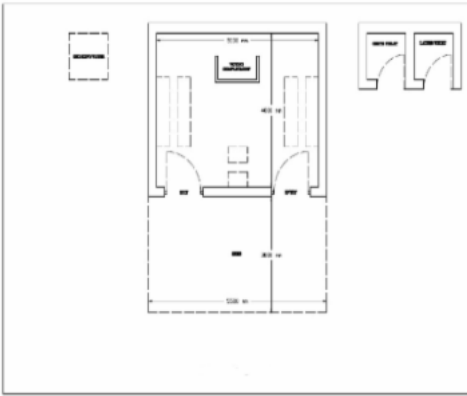

নির্বাচক নিবন্ধন আধিকারিকের স্বাক্ষর

Nazri Naksha

Google Map View

Polling Station Building Front View

Polling Station Front View

Cad View

Key MAP View

বিধানসভা নির্বাচনক্ষেত্রের নং, নাম : 282-কুলটি
ভাগ নং, নাম : 1-তালপুকুর পাড়া