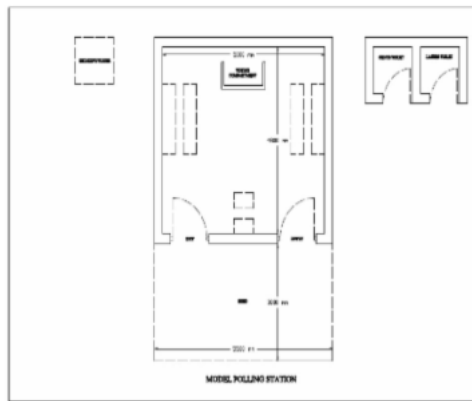

নির্বাচক নিবন্ধন আধিকারিকের স্বাক্ষর

Nazri Naksha

Google Map View

Polling Station Building Front View

Polling Station Front View

Cad View

Key MAP View

1 নাম : রঘুনাথ বাউরী পিতার নাম: রাজারাম বাউরী বাড়ির নং : বয়স : 27 লিঙ্গ : পুরুষ	IEP2207116 ফটো উপলব্ধ	2 নাম : মৃত্যঞ্জয় বাউরী পিতার নাম: মনু বাউরী বাড়ির নং : বয়স : 28 লিঙ্গ : পুরুষ	IEP2207900 ফটো উপলব্ধ	3 নাম : পূজা গাঁরাই পিতার নাম: চন্ডিচরন গাঁরাই বাড়ির নং : বয়স : 26 লিঙ্গ : মহিলা	IEP2205441 ফটো উপলব্ধ
4 নাম : মীরা ভূইয়া স্বামীর নাম: চাঁদু ভূইয়া বাড়ির নং : বয়স : 32 লিঙ্গ : মহিলা	IEP2205896 ফটো উপলব্ধ	5 নাম : মমতা বাউরী স্বামীর নাম: আদেশ বাউরী বাড়ির নং : বয়স : 26 লিঙ্গ : মহিলা	IEP2205359 ফটো উপলব্ধ	6 নাম : মামনী গাঁরাই স্বামীর নাম: উজ্জ্বল গাঁরাই বাড়ির নং : বয়স : 28 লিঙ্গ : মহিলা	IEP2205946 ফটো উপলব্ধ
Q 7 নাম : সৌরভ প্রসাদ কেশরী পিতার নাম: রাজেশ প্রসাদ কেশরী বাড়ির নং : বয়স : 26 লিঙ্গ : পুরুষ	IEP2206001 ফটো উপলব্ধ	8 নাম : অঞ্জনা গাঁরাই স্বামীর নাম: উৎপল গাঁরাই বাড়ির নং : বয়স : 29 লিঙ্গ : মহিলা	IEP2205953 ফটো উপলব্ধ	9 নাম : বিক্রম বাউরী পিতার নাম: দ্বিজেন বাউরী বাড়ির নং : বয়স : 29 লিঙ্গ : পুরুষ	IEP2206274 ফটো উপলব্ধ
10 নাম : স্বর্নেন্দু মুখার্জি পিতার নাম: সুখদেব মুখার্জি বাড়ির নং : বয়স : 26 লিঙ্গ : পুরুষ	IEP2206050 ফটো উপলব্ধ	11 নাম : পূর্ণিমা বাউরী পিতার নাম: ফেলুরাম বাউরী বাড়ির নং : বয়স : 42 লিঙ্গ : মহিলা	IEP2206118 ফটো উপলব্ধ	12 নাম : অভিজিৎ বাউরি মায়ের নাম: পূর্ণিমা বাউরি বাড়ির নং : এন00পি-14 বয়স : 21 লিঙ্গ : পুরুষ	IEP2694453 ফটো উপলব্ধ
13 নাম : রিঙ্কু গাঁরাই স্বামীর নাম: চন্ডিচরন গাঁরাই বাড়ির নং : বয়স : 42 লিঙ্গ : মহিলা	JNK3446820 ফটো উপলব্ধ	14 নাম : টুলু বাউরী স্বামীর নাম: অনুপ বাউরী বাড়ির নং : বয়স : 31 লিঙ্গ : মহিলা	IEP2207892 ফটো উপলব্ধ	15 নাম : কার্তিক গাঁরাই পিতার নাম: নারায়ণ গাঁরাই বাড়ির নং : বয়স : 25 লিঙ্গ : পুরুষ	IEP2206035 ফটো উপলব্ধ
16 নাম : শিল্পা বাউরী স্বামীর নাম: লক্ষ্মীকান্ত বাউরী বাড়ির নং : বয়স : 25 লিঙ্গ : মহিলা	IEP2206134 ফটো উপলব্ধ	17 নাম : বুবাই মন্ডল পিতার নাম: পরিমল মন্ডল বাড়ির নং : বয়স : 25 লিঙ্গ : পুরুষ	IEP2206019 ফটো উপলব্ধ	18 নাম : টুনি বাউরী স্বামীর নাম: নারায়ণ বাউরী বাড়ির নং : বয়স : 32 লিঙ্গ : মহিলা	IEP2205375 ফটো উপলব্ধ
19 নাম : বিশাল বাউরী মায়ের নাম: মনোজ বাউরী বাড়ির নং : বয়স : 25 লিঙ্গ : পুরুষ	IEP2207934 ফটো উপলব্ধ	20 নাম : রূপবান বাউরী পিতার নাম: দুখু বাউরী বাড়ির নং : বয়স : 28 লিঙ্গ : মহিলা	IEP2206159 ফটো উপলব্ধ	21 নাম : মমতা বাউরী স্বামীর নাম: অজয় বাউরী বাড়ির নং : বয়স : 31 লিঙ্গ : মহিলা	IEP2205391 ফটো উপলব্ধ
22 নাম : যমুনা গোরাই স্বামীর নাম: কৃষ্ণ গোরাই বাড়ির নং : বয়স : 26 লিঙ্গ : মহিলা	IEP2231132 ফটো উপলব্ধ	23 নাম : মনোজ ভূইয়া পিতার নাম: লখুয়া ভূইয়া বাড়ির নং : n0012 বয়স : 55 লিঙ্গ : পুরুষ	IEP1903475 ফটো উপলব্ধ	24 নাম : লক্ষ্মী গরাই স্বামীর নাম: সঞ্জয় গরাই বাড়ির নং : বয়স : 31 লিঙ্গ : মহিলা	IEP2205482 ফটো উপলব্ধ
25 নাম : চণ্ডী চরণ গরাই পিতার নাম: পশ্চীরজ গরাই বাড়ির নং : বয়স : 59 লিঙ্গ : পুরুষ	IEP2205425 ফটো উপলব্ধ	26 নাম : ধনঞ্জয় গরাই পিতার নাম: মহেশ্বর গরাই বাড়ির নং : এন0109 বয়স : 23 লিঙ্গ : পুরুষ	IEP2422855 ফটো উপলব্ধ	27 নাম : শম্পা গরাই স্বামীর নাম: চন্দন গরাই বাড়ির নং : বয়স : 31 লিঙ্গ : মহিলা	ZJZ1923408 ফটো উপলব্ধ
28 নাম : ষষ্টি গাঁরাই স্বামীর নাম: সুশীল গাঁরাই বাড়ির নং : n0012 বয়স : 32 লিঙ্গ : মহিলা	IEP1778141 ফটো উপলব্ধ	29 নাম : সুশীল গরাই পিতার নাম: নন্দলাল গরাই বাড়ির নং : n0012 বয়স : 38 লিঙ্গ : পুরুষ	KJY3198090 ফটো উপলব্ধ	30 নাম : তাপস গরাই পিতার নাম: নন্দলাল গরাই বাড়ির নং : n0012 বয়স : 41 লিঙ্গ : পুরুষ	KJY3129087 ফটো উপলব্ধ