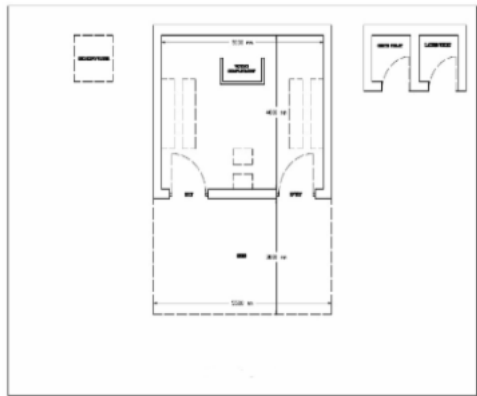

নির্বাচক নিবন্ধন আধিকারিকের স্বাক্ষর

Nazri Naksha

Google Map View

Polling Station Building Front View

Polling Station Front View

Cad View

Key MAP View

1 নাম : বাবলু সরেন পিতার নাম: বৃষ্টি মাঝি বাড়ির নং : n0053 বয়স : 51 লিঙ্গ : পুরুষ	IEP1182468 ফটো উপলব্ধ	2 নাম : মঞ্জু দেবী স্বামীর নাম: রাজেশ প্রসাদ হরিজন বাড়ির নং : n0052 বয়স : 35 লিঙ্গ : মহিলা	IEP1312289 ফটো উপলব্ধ	3 নাম : সঞ্জিদা খাতুন স্বামীর নাম: মহিঃ কালফুদ্দিন আমনসারী বাড়ির নং : n0236 বয়স : 41 লিঙ্গ : মহিলা	IEP1879915 ফটো উপলব্ধ
4 নাম : মহঃ কালফুদ্দিন আমনসারী পিতার নাম: মহিঃ কজলুল হক বাড়ির নং : n0235 বয়স : 46 লিঙ্গ : পুরুষ	IEP1879907 ফটো উপলব্ধ	5 নাম : বিন্দু দেবী স্বামীর নাম: রাজেশ সাও বাড়ির নং : n0072 বয়স : 50 লিঙ্গ : মহিলা	IEP1470822 ফটো উপলব্ধ	6 নাম : রেশমা টুডু স্বামীর নাম: সুরজ টুডু বাড়ির নং : N004 বয়স : 25 লিঙ্গ : মহিলা	IEP2160760 ফটো উপলব্ধ
7 নাম : সুরজ টুডু পিতার নাম: লবীন মাঝি বাড়ির নং : এন008 বয়স : 27 লিঙ্গ : পুরুষ	IEP2160703 ফটো উপলব্ধ	8 নাম : চন্দন প্রসাদ সাউ মায়ের নাম: লীলা দেবী সাউ বাড়ির নং : N0053 বয়স : 26 লিঙ্গ : পুরুষ	IEP2384253 ফটো উপলব্ধ	9 নাম : রিয়া সাউ পিতার নাম: মনোহর সাউ বাড়ির নং : N0081 বয়স : 25 লিঙ্গ : মহিলা	IEP2375244 ফটো উপলব্ধ
10 নাম : নৌরেশ পিতার নাম: মুলান্দো বাউরী বাড়ির নং : এন000/পী-142 বয়স : 61 লিঙ্গ : পুরুষ	IEP2542108 ফটো উপলব্ধ	11 নাম : উত্তরা বাউরী স্বামীর নাম: মাধব বাউরী বাড়ির নং : বয়স : 31 লিঙ্গ : মহিলা	IEP2160786 ফটো উপলব্ধ	12 নাম : মামনী মাঝি স্বামীর নাম: সুরজ মাঝি বাড়ির নং : বয়স : 27 লিঙ্গ : মহিলা	IEP2160802 ফটো উপলব্ধ
13 নাম : রবি মূর্মু পিতার নাম: রাজা মূর্মু বাড়ির নং : বয়স : 26 লিঙ্গ : পুরুষ	IEP2160778 ফটো উপলব্ধ	14 নাম : সুরজ মাঝি পিতার নাম: মালিন্দা মাঝি বাড়ির নং : বয়স : 31 লিঙ্গ : পুরুষ	IEP2160794 ফটো উপলব্ধ	15 নাম : আরতি বাউরী স্বামীর নাম: চণ্ডী বাউরী বাড়ির নং : বয়স : 59 লিঙ্গ : মহিলা	IEP2191211 ফটো উপলব্ধ
16 নাম : রুপা বাউরী পিতার নাম: চণ্ডী বাউরী বাড়ির নং : বয়স : 27 লিঙ্গ : মহিলা	IEP2191187 ফটো উপলব্ধ	17 নাম : সুনিতা দেবী স্বামীর নাম: কংগ্রেস ঠাকুর বাড়ির নং : n0057 বয়স : 31 লিঙ্গ : মহিলা	IEP1688100 ফটো উপলব্ধ	18 নাম : সৌরভ সরকার পিতার নাম: সত্য রঞ্জন সরকার বাড়ির নং : N0053 বয়স : 24 লিঙ্গ : পুরুষ	IEP2384295 ফটো উপলব্ধ
19 নাম : অমিত বাউরী পিতার নাম: নরেশ বাউরী বাড়ির নং : এন00/পী-142 বয়স : 21 লিঙ্গ : পুরুষ	IEP2623072 ফটো উপলব্ধ	20 নাম : শংকর আচার্য মায়ের নাম: কালীচরণ আচার্য বাড়ির নং : নং0054 বয়স : 24 লিঙ্গ : পুরুষ	IEP2432664 ফটো উপলব্ধ	21 নাম : শীউলী আচার্য স্বামীর নাম: শঙ্কর আচার্য বাড়ির নং : নং.001 বয়স : 42 লিঙ্গ : মহিলা	IEP2432680 ফটো উপলব্ধ
22 নাম : ইরশাদ আহমেদ পিতার নাম: খুরসিদ আহমেদ বাড়ির নং : 200,201 বয়স : 36 লিঙ্গ : পুরুষ	IEP1182377 ফটো উপলব্ধ	23 নাম : নৌসাদ আহমেদ পিতার নাম: মোহাম্মদ খুরশিদ আহমেদ বাড়ির নং : 200,201 বয়স : 37 লিঙ্গ : পুরুষ	KJY3148913 ফটো উপলব্ধ	24 নাম : মোহাম্মদ খুরশিদ আহমেদ পিতার নাম: মহঃ আলাউদ্দিন শাহ বাড়ির নং : 200,201 বয়স : 61 লিঙ্গ : পুরুষ	KJY2457745 ফটো উপলব্ধ
25 নাম : শহিন প্রবীন স্বামীর নাম: নৌসাদ আহমেদ বাড়ির নং : n0031 বয়স : 35 লিঙ্গ : মহিলা	IEP1688118 ফটো উপলব্ধ	26 নাম : শামশাদ আহমেদ পিতার নাম: খুরশিদ আহমেদ বাড়ির নং : 200,201 বয়স : 34 লিঙ্গ : পুরুষ	IEP1688191 ফটো উপলব্ধ	27 নাম : নিশা কুমারী পিতার নাম: জিতেন্দ্র কুমার সাউ বাড়ির নং : N0061 বয়স : 27 লিঙ্গ : মহিলা	IEP2384535 ফটো উপলব্ধ
28 নাম : উজ্জ্বল কিয়োরা পিতার নাম: শ্যামাপাড়া কিয়োরা বাড়ির নং : নং0058 বয়স : 30 লিঙ্গ : পুরুষ	IEP2432540 ফটো উপলব্ধ	29 নাম : সুরাজীত কিয়োরা মায়ের নাম: ধরম কিয়োরা বাড়ির নং : নং121 বয়স : 22 লিঙ্গ : পুরুষ	IEP2549103 ফটো উপলব্ধ	30 নাম : সুজল কেউরা পিতার নাম: মনোজ কেউরা বাড়ির নং : বয়স : 28 লিঙ্গ : পুরুষ	IEP2160745 ফটো উপলব্ধ