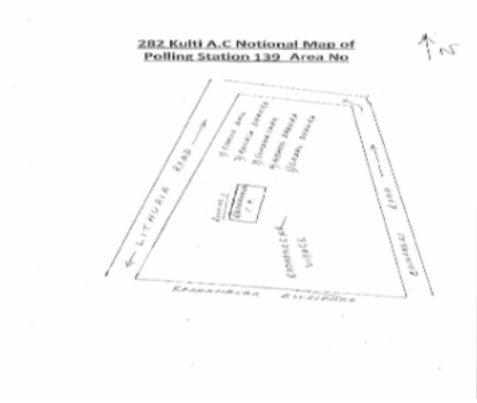

নির্বাচক নিবন্ধন আধিকারিকের স্বাক্ষর

Nazri Naksha

Google Map View

Polling Station Building Front View

Polling Station Front View

Cad View

Key MAP View

1 নাম : বাবলু সরেন পিতার নাম: বৃষ্টি মাঝি বাড়ির নং : n0053 বয়স : 51 লিঙ্গ : পুরুষ	IEP1182468 ফটো উপলব্ধ	2 নাম : মঞ্জু দেবী স্বামীর নাম: রাজেশ প্রসাদ হরিজন বাড়ির নং : n0052 বয়স : 35 লিঙ্গ : মহিলা	IEP1312289 ফটো উপলব্ধ	3 নাম : সঞ্জিদা খাতুন স্বামীর নাম: মহিঃ কালফুদ্দিন আমনসারী বাড়ির নং : n0236 বয়স : 41 লিঙ্গ : মহিলা	IEP1879915 ফটো উপলব্ধ
4 নাম : মহঃ কালফুদ্দিন আমনসারী পিতার নাম: মহিঃ কজলুল হক বাড়ির নং : n0235 বয়স : 46 লিঙ্গ : পুরুষ	IEP1879907 ফটো উপলব্ধ	5 নাম : বিন্দু দেবী স্বামীর নাম: রাজেশ সাও বাড়ির নং : n0072 বয়স : 50 লিঙ্গ : মহিলা	IEP1470822 ফটো উপলব্ধ	6 নাম : রেশমা টুডু স্বামীর নাম: সুরজ টুডু বাড়ির নং : N004 বয়স : 25 লিঙ্গ : মহিলা	IEP2160760 ফটো উপলব্ধ
7 নাম : সুরজ টুডু পিতার নাম: লবীন মাঝি বাড়ির নং : এন008 বয়স : 27 লিঙ্গ : পুরুষ	IEP2160703 ফটো উপলব্ধ	8 নাম : চন্দন প্রসাদ সাউ মায়ের নাম: লীলা দেবী সাউ বাড়ির নং : N0053 বয়স : 26 লিঙ্গ : পুরুষ	IEP2384253 ফটো উপলব্ধ	9 নাম : রিয়া সাউ পিতার নাম: মনোহর সাউ বাড়ির নং : N0081 বয়স : 25 লিঙ্গ : মহিলা	IEP2375244 ফটো উপলব্ধ
10 নাম : নৌরেশ পিতার নাম: মুলান্দো বাউরী বাড়ির নং : এন000/পী-142 বয়স : 61 লিঙ্গ : পুরুষ	IEP2542108 ফটো উপলব্ধ	11 নাম : উত্তরা বাউরী স্বামীর নাম: মাধব বাউরী বাড়ির নং : বয়স : 31 লিঙ্গ : মহিলা	IEP2160786 ফটো উপলব্ধ	12 নাম : মামনী মাঝি স্বামীর নাম: সুরজ মাঝি বাড়ির নং : বয়স : 27 লিঙ্গ : মহিলা	IEP2160802 ফটো উপলব্ধ
13 নাম : রবি মূর্মু পিতার নাম: রাজা মূর্মু বাড়ির নং : বয়স : 26 লিঙ্গ : পুরুষ	IEP2160778 ফটো উপলব্ধ	14 নাম : সুরজ মাঝি পিতার নাম: মালিন্দা মাঝি বাড়ির নং : বয়স : 31 লিঙ্গ : পুরুষ	IEP2160794 ফটো উপলব্ধ	15 নাম : আরতি বাউরী স্বামীর নাম: চণ্ডী বাউরী বাড়ির নং : বয়স : 59 লিঙ্গ : মহিলা	IEP2191211 ফটো উপলব্ধ
16 নাম : রুপা বাউরী পিতার নাম: চণ্ডী বাউরী বাড়ির নং : বয়স : 27 লিঙ্গ : মহিলা	IEP2191187 ফটো উপলব্ধ	17 নাম : সুনিতা দেবী স্বামীর নাম: কংগ্রেস ঠাকুর বাড়ির নং : n0057 বয়স : 31 লিঙ্গ : মহিলা	IEP1688100 ফটো উপলব্ধ	18 নাম : সৌরভ সরকার পিতার নাম: সত্য রঞ্জন সরকার বাড়ির নং : N0053 বয়স : 24 লিঙ্গ : পুরুষ	IEP2384295 ফটো উপলব্ধ
19 নাম : অমিত বাউরী পিতার নাম: নরেশ বাউরী বাড়ির নং : এন00/পী-142 বয়স : 21 লিঙ্গ : পুরুষ	IEP2623072 ফটো উপলব্ধ	20 নাম : শংকর আচার্য মায়ের নাম: কালীচরণ আচার্য বাড়ির নং : নং0054 বয়স : 24 লিঙ্গ : পুরুষ	IEP2432664 ফটো উপলব্ধ	21 নাম : শীউলী আচার্য স্বামীর নাম: শঙ্কর আচার্য বাড়ির নং : নং.001 বয়স : 42 লিঙ্গ : মহিলা	IEP2432680 ফটো উপলব্ধ
22 নাম : ইরশাদ আহমেদ পিতার নাম: খুরসিদ আহমেদ বাড়ির নং : 200,201 বয়স : 36 লিঙ্গ : পুরুষ	IEP1182377 ফটো উপলব্ধ	23 নাম : নৌসাদ আহমেদ পিতার নাম: মোহাম্মদ খুরশিদ আহমেদ বাড়ির নং : 200,201 বয়স : 37 লিঙ্গ : পুরুষ	KJY3148913 ফটো উপলব্ধ	24 নাম : মোহাম্মদ খুরশিদ আহমেদ পিতার নাম: মহঃ আলাউদ্দিন শাহ বাড়ির নং : 200,201 বয়স : 61 লিঙ্গ : পুরুষ	KJY2457745 ফটো উপলব্ধ
25 নাম : শহিন প্রবীন স্বামীর নাম: নৌসাদ আহমেদ বাড়ির নং : n0031 বয়স : 35 লিঙ্গ : মহিলা	IEP1688118 ফটো উপলব্ধ	26 নাম : শামশাদ আহমেদ পিতার নাম: খুরশিদ আহমেদ বাড়ির নং : 200,201 বয়স : 34 লিঙ্গ : পুরুষ	IEP1688191 ফটো উপলব্ধ	27 নাম : নিশা কুমারী পিতার নাম: জিতেন্দ্র কুমার সাউ বাড়ির নং : N0061 বয়স : 27 লিঙ্গ : মহিলা	IEP2384535 ফটো উপলব্ধ
28 নাম : উজ্জ্বল কিয়োরা পিতার নাম: শ্যামাপাড়া কিয়োরা বাড়ির নং : নং0058 বয়স : 30 লিঙ্গ : পুরুষ	IEP2432540 ফটো উপলব্ধ	29 নাম : সুরাজীত কিয়োরা মায়ের নাম: ধরম কিয়োরা বাড়ির নং : নং121 বয়স : 22 লিঙ্গ : পুরুষ	IEP2549103 ফটো উপলব্ধ	30 নাম : সুজল কেউরা পিতার নাম: মনোজ কেউরা বাড়ির নং : বয়স : 28 লিঙ্গ : পুরুষ	IEP2160745 ফটো উপলব্ধ