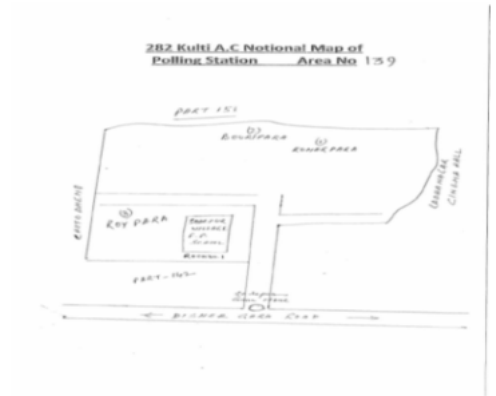

নির্বাচক নিবন্ধন আধিকারিকের স্বাক্ষর

Nazri Naksha

Google Map View

Polling Station Building Front View

Polling Station Front View

Cad View

Key MAP View

1 নাম : বাবলু সরেন পিতার নাম: বৃষ্টি মাঝি বাড়ির নং : n0053 বয়স : 51 লিঙ্গ : পুরুষ	IEP1182468 ফটো উপলব্ধ	2 নাম : মঞ্জু দেবী স্বামীর নাম: রাজেশ প্রসাদ হরিজন বাড়ির নং : n0052 বয়স : 35 লিঙ্গ : মহিলা	IEP1312289 ফটো উপলব্ধ	3 নাম : সঞ্জিদা খাতুন স্বামীর নাম: মহিঃ কালফুদ্দিন আমনসারী বাড়ির নং : n0236 বয়স : 41 লিঙ্গ : মহিলা	IEP1879915 ফটো উপলব্ধ
4 নাম : মহঃ কালফুদ্দিন আমনসারী পিতার নাম: মহিঃ কজলুল হক বাড়ির নং : n0235 বয়স : 46 লিঙ্গ : পুরুষ	IEP1879907 ফটো উপলব্ধ	5 নাম : বিন্দু দেবী স্বামীর নাম: রাজেশ সাও বাড়ির নং : n0072 বয়স : 50 লিঙ্গ : মহিলা	IEP1470822 ফটো উপলব্ধ	6 নাম : রেশমা টুডু স্বামীর নাম: সুরজ টুডু বাড়ির নং : N004 বয়স : 25 লিঙ্গ : মহিলা	IEP2160760 ফটো উপলব্ধ
7 নাম : সুরজ টুডু পিতার নাম: লবীন মাঝি বাড়ির নং : এন008 বয়স : 27 লিঙ্গ : পুরুষ	IEP2160703 ফটো উপলব্ধ	8 নাম : চন্দন প্রসাদ সাউ মায়ের নাম: লীলা দেবী সাউ বাড়ির নং : N0053 বয়স : 26 লিঙ্গ : পুরুষ	IEP2384253 ফটো উপলব্ধ	9 নাম : রিয়া সাউ পিতার নাম: মনোহর সাউ বাড়ির নং : N0081 বয়স : 25 লিঙ্গ : মহিলা	IEP2375244 ফটো উপলব্ধ
10 নাম : নৌরেশ পিতার নাম: মুলান্দো বাউরী বাড়ির নং : এন000/পী-142 বয়স : 61 লিঙ্গ : পুরুষ	IEP2542108 ফটো উপলব্ধ	11 নাম : উত্তরা বাউরী স্বামীর নাম: মাধব বাউরী বাড়ির নং : বয়স : 31 লিঙ্গ : মহিলা	IEP2160786 ফটো উপলব্ধ	12 নাম : মামনী মাঝি স্বামীর নাম: সুরজ মাঝি বাড়ির নং : বয়স : 27 লিঙ্গ : মহিলা	IEP2160802 ফটো উপলব্ধ
13 নাম : রবি মূর্মু পিতার নাম: রাজা মূর্মু বাড়ির নং : বয়স : 26 লিঙ্গ : পুরুষ	IEP2160778 ফটো উপলব্ধ	14 নাম : সুরজ মাঝি পিতার নাম: মালিন্দা মাঝি বাড়ির নং : বয়স : 31 লিঙ্গ : পুরুষ	IEP2160794 ফটো উপলব্ধ	15 নাম : আরতি বাউরী স্বামীর নাম: চণ্ডী বাউরী বাড়ির নং : বয়স : 59 লিঙ্গ : মহিলা	IEP2191211 ফটো উপলব্ধ
16 নাম : রুপা বাউরী পিতার নাম: চণ্ডী বাউরী বাড়ির নং : বয়স : 27 লিঙ্গ : মহিলা	IEP2191187 ফটো উপলব্ধ	17 নাম : সুনিতা দেবী স্বামীর নাম: কংগ্রেস ঠাকুর বাড়ির নং : n0057 বয়স : 31 লিঙ্গ : মহিলা	IEP1688100 ফটো উপলব্ধ	18 নাম : সৌরভ সরকার পিতার নাম: সত্য রঞ্জন সরকার বাড়ির নং : N0053 বয়স : 24 লিঙ্গ : পুরুষ	IEP2384295 ফটো উপলব্ধ
19 নাম : অমিত বাউরী পিতার নাম: নরেশ বাউরী বাড়ির নং : এন00/পী-142 বয়স : 21 লিঙ্গ : পুরুষ	IEP2623072 ফটো উপলব্ধ	20 নাম : শংকর আচার্য মায়ের নাম: কালীচরণ আচার্য বাড়ির নং : নং0054 বয়স : 24 লিঙ্গ : পুরুষ	IEP2432664 ফটো উপলব্ধ	21 নাম : শীউলী আচার্য স্বামীর নাম: শঙ্কর আচার্য বাড়ির নং : নং.001 বয়স : 42 লিঙ্গ : মহিলা	IEP2432680 ফটো উপলব্ধ
22 নাম : ইরশাদ আহমেদ পিতার নাম: খুরসিদ আহমেদ বাড়ির নং : 200,201 বয়স : 36 লিঙ্গ : পুরুষ	IEP1182377 ফটো উপলব্ধ	23 নাম : নৌসাদ আহমেদ পিতার নাম: মোহাম্মদ খুরশিদ আহমেদ বাড়ির নং : 200,201 বয়স : 37 লিঙ্গ : পুরুষ	KJY3148913 ফটো উপলব্ধ	24 নাম : মোহাম্মদ খুরশিদ আহমেদ পিতার নাম: মহঃ আলাউদ্দিন শাহ বাড়ির নং : 200,201 বয়স : 61 লিঙ্গ : পুরুষ	KJY2457745 ফটো উপলব্ধ
25 নাম : শহিন প্রবীন স্বামীর নাম: নৌসাদ আহমেদ বাড়ির নং : n0031 বয়স : 35 লিঙ্গ : মহিলা	IEP1688118 ফটো উপলব্ধ	26 নাম : শামশাদ আহমেদ পিতার নাম: খুরশিদ আহমেদ বাড়ির নং : 200,201 বয়স : 34 লিঙ্গ : পুরুষ	IEP1688191 ফটো উপলব্ধ	27 নাম : নিশা কুমারী পিতার নাম: জিতেন্দ্র কুমার সাউ বাড়ির নং : N0061 বয়স : 27 লিঙ্গ : মহিলা	IEP2384535 ফটো উপলব্ধ
28 নাম : উজ্জ্বল কিয়োরা পিতার নাম: শ্যামাপাড়া কিয়োরা বাড়ির নং : নং0058 বয়স : 30 লিঙ্গ : পুরুষ	IEP2432540 ফটো উপলব্ধ	29 নাম : সুরাজীত কিয়োরা মায়ের নাম: ধরম কিয়োরা বাড়ির নং : নং121 বয়স : 22 লিঙ্গ : পুরুষ	IEP2549103 ফটো উপলব্ধ	30 নাম : সুজল কেউরা পিতার নাম: মনোজ কেউরা বাড়ির নং : বয়স : 28 লিঙ্গ : পুরুষ	IEP2160745 ফটো উপলব্ধ