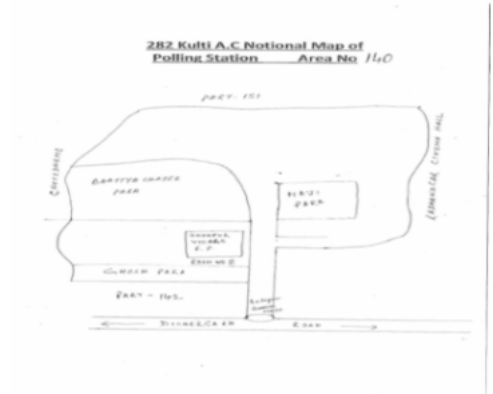

নির্বাচক নিবন্ধন আধিকারিকের স্বাক্ষর

Nazri Naksha

Google Map View

Polling Station Building Front View

Polling Station Front View

Cad View

Key MAP View

1 নাম : হীনা খাতুন পিতার নাম: লাটু মিয়া বাড়ির নং : n0206 বয়স : 30 লিঙ্গ : মহিলা	IEP1689090 ফটো উপলব্ধ	2 নাম : ববিতা দেবী পিতার নাম: জগদীশ পাশোয়ান বাড়ির নং : n0210 বয়স : 36 লিঙ্গ : মহিলা	IEP1758267 ফটো উপলব্ধ	3 নাম : সরিতা দেবী স্বামীর নাম: বিক্রান্ত নুনিয়া বাড়ির নং : n0212 বয়স : 36 লিঙ্গ : মহিলা	IEP1758309 ফটো উপলব্ধ
4 নাম : সাবিত্রী দাস স্বামীর নাম: বিজয় দাস বাড়ির নং : n0010 বয়স : 50 লিঙ্গ : মহিলা	KJY3148962 ফটো উপলব্ধ	5 নাম : চিত্তামনি মিস্ত্রী স্বামীর নাম: নরেন্দ্র মারি বাড়ির নং : n0205 বয়স : 51 লিঙ্গ : মহিলা	IEP1689082 ফটো উপলব্ধ	6 নাম : প্রিয়াংকা দেবী স্বামীর নাম: সুধোন পাশায়ান বাড়ির নং : n0201 বয়স : 46 লিঙ্গ : মহিলা	IEP1689041 ফটো উপলব্ধ
7 নাম : রুকবিন দেবী স্বামীর নাম: রোমিত কুমার নোনিয়া বাড়ির নং : n0215 বয়স : 32 লিঙ্গ : মহিলা	IEP1758366 ফটো উপলব্ধ	8 নাম : সুধা কুমারী স্বামীর নাম: চিত্তামনি মিস্ত্রী বাড়ির নং : n0205 বয়স : 33 লিঙ্গ : মহিলা	IEP2160919 ফটো উপলব্ধ	9 নাম : কোমল রায় পিতার নাম: শিবচরন রয় বাড়ির নং : n0215 বয়স : 25 লিঙ্গ : মহিলা	IEP2160885 ফটো উপলব্ধ
10 নাম : সিন্ধু কুমার নোনিয়া পিতার নাম: কামদেব নোনিয়া বাড়ির নং : n0215 বয়স : 29 লিঙ্গ : পুরুষ	IEP2160828 ফটো উপলব্ধ	11 নাম : রোহিত চক্রবর্তী পিতার নাম: রাজ চক্রবর্তী বাড়ির নং : n0087 বয়স : 23 লিঙ্গ : পুরুষ	IEP2435220 ফটো উপলব্ধ	12 নাম : বনশ্রী চ্যাটাঙ্গী স্বামীর নাম: নারায়ন চ্যাটাঙ্গী বাড়ির নং : n0006 বয়স : 55 লিঙ্গ : মহিলা	WB/38/257/531143 ফটো উপলব্ধ
13 নাম : নারায়ন চ্যাটাঙ্গী পিতার নাম: দামোদর চ্যাটাঙ্গী বাড়ির নং : n0006 বয়স : 63 লিঙ্গ : পুরুষ	WB/38/257/531428 ফটো উপলব্ধ	Q 14 নাম : মুক্তি টুডু পিতার নাম: চরাস টুডু বাড়ির নং : n0009 বয়স : 29 লিঙ্গ : পুরুষ	IEP2160877 ফটো উপলব্ধ	15 নাম : ভূমিতা দাস স্বামীর নাম: রাজা দাস বাড়ির নং : n0009 বয়স : 33 লিঙ্গ : মহিলা	IEP1879964 ফটো উপলব্ধ
16 নাম : রাজা দাস পিতার নাম: বিজয় দাস বাড়ির নং : n0009 বয়স : 35 লিঙ্গ : পুরুষ	IEP1183516 ফটো উপলব্ধ	17 নাম : গায়ত্রী দেবী স্বামীর নাম: রঞ্জিত নোনিয়া বাড়ির নং : 102 বয়স : 44 লিঙ্গ : মহিলা	IEP2642940 ফটো উপলব্ধ	18 নাম : পিঙ্কি দেবী স্বামীর নাম: পঙ্কজ নোনিয়া বাড়ির নং : n0009 বয়স : 30 লিঙ্গ : মহিলা	IEP2160869 ফটো উপলব্ধ
19 নাম : গুড়িয়া দেবী স্বামীর নাম: অশোক সাও বাড়ির নং : N0038 বয়স : 42 লিঙ্গ : মহিলা	IEP2385706 ফটো উপলব্ধ	Q 20 নাম : সংগীতা দেবী স্বামীর নাম: কলস ভূইয়া বাড়ির নং : 000 বয়স : 28 লিঙ্গ : মহিলা	IEP2499820 ফটো উপলব্ধ	21 নাম : অনুশিখা কুমারী নোনিয়া পিতার নাম: অনিল কুমার নোনিয়া বাড়ির নং : এন-000/143 বয়স : 25 লিঙ্গ : মহিলা	IEP2175651 ফটো উপলব্ধ
22 নাম : রিমা কুমারী নোনিয়া স্বামীর নাম: সালেশ কুমার নোনিয়া বাড়ির নং : n0009 বয়স : 32 লিঙ্গ : মহিলা	NSX1199991 ফটো উপলব্ধ	23 নাম : যশ প্রসাদ পিতার নাম: রাম দেব চৌহান বাড়ির নং : এন-00পী-143 বয়স : 21 লিঙ্গ : পুরুষ	IEP2630622 ফটো উপলব্ধ	24 নাম : মানস পরামানিক পিতার নাম: হারাধন পরামানিক বাড়ির নং : রাধনগর বয়স : 25 লিঙ্গ : পুরুষ	IEP2501153 ফটো উপলব্ধ
25 নাম : শান্তনু পাইন পিতার নাম: অর্ধেন্দু শেখর পাইন বাড়ির নং : 88 বয়স : 33 লিঙ্গ : পুরুষ	IEP1437474 ফটো উপলব্ধ	26 নাম : সিদ্ধার্থ পাণ্ডা পিতার নাম: সুষ্টিধর পাণ্ডা বাড়ির নং : n0014 বয়স : 42 লিঙ্গ : পুরুষ	KJY2816122 ফটো উপলব্ধ	27 নাম : সুষ্টিধর পান্ডা পিতার নাম: দিবাকর পান্ডা বাড়ির নং : n0003 বয়স : 75 লিঙ্গ : পুরুষ	KJY2187581 ফটো উপলব্ধ
28 নাম : অর্চনা পান্ডা স্বামীর নাম: সুষ্টিধর পান্ডা বাড়ির নং : n0003 বয়স : 64 লিঙ্গ : মহিলা	KJY2460673 ফটো উপলব্ধ	29 নাম : সুব্রত কুমার পাণ্ডা পিতার নাম: সুষ্টিধর পাণ্ডা বাড়ির নং : n0003 বয়স : 30 লিঙ্গ : পুরুষ	IEP1689165 ফটো উপলব্ধ	30 নাম : সুদীপ্ত পান্ডা পিতার নাম: সুষ্টিধর পান্ডা বাড়ির নং : n0003 বয়স : 38 লিঙ্গ : পুরুষ	KJY2816163 ফটো উপলব্ধ