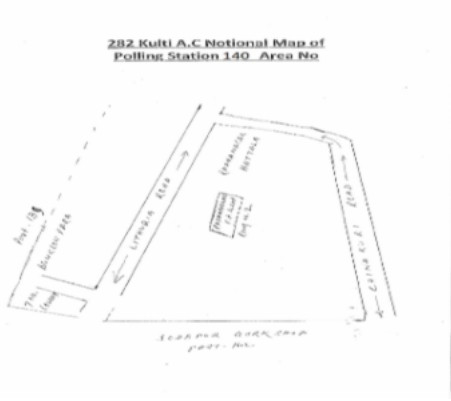

Nazri Naksha