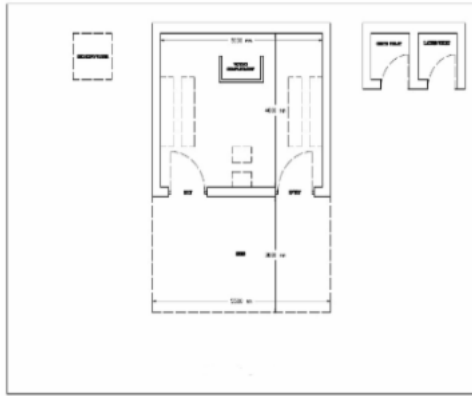

নির্বাচক নিবন্ধন আধিকারিকের স্বাক্ষর

Nazri Naksha

Google Map View

Polling Station Building Front View

Polling Station Front View

Cad View

Key MAP View

বিধানসভা নির্বাচনক্ষেত্রের নং, নাম : 282-কুলটি
ভাগ নং, নাম : 1-ভট্টাচার্য পাড়া