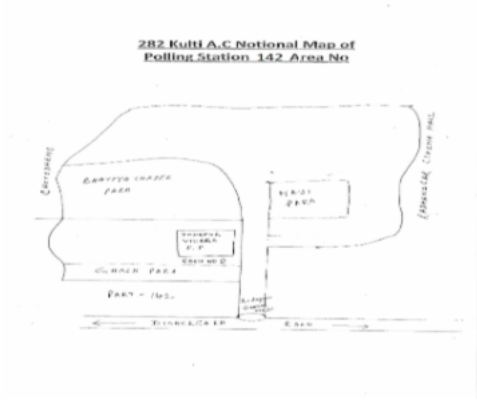

নির্বাচক নিবন্ধন আধিকারিকের স্বাক্ষর

Nazri Naksha

Google Map View

Polling Station Building Front View

Polling Station Front View

Cad View

Key MAP View

বিধানসভা নির্বাচনক্ষেত্রের নং, নাম : 282-কুলটি
ভাগ নং, নাম : 1-ভট্টাচার্য পাড়া