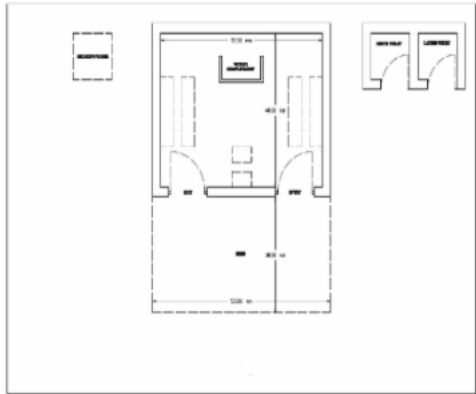

নির্বাচক নিবন্ধন আধিকারিকের স্বাক্ষর

Nazri Naksha

Google Map View

Polling Station Building Front View

Polling Station Front View

Cad View

Key MAP View

1	WB/38/257/222382	নাম : অয়স কান্তি পিতার নাম: রামপদ বাড়ির নং : n0202 বয়স : 65 লিঙ্গ : পুরুষ	ফটো উপলব্ধ	2	KJY1280361	নাম : পৌতম মন্ডল পিতার নাম: শ্রীধর মন্ডল বাড়ির নং : n0202 বয়স : 51 লিঙ্গ : পুরুষ	ফটো উপলব্ধ	3	KJY1834241	নাম : মধুশ্রী কান্ত পিতার নাম: শক্তিপদ কান্ত বাড়ির নং : n0469 বয়স : 45 লিঙ্গ : মহিলা	ফটো উপলব্ধ	
4	WB/38/257/261181	নাম : আশা দেবী স্বামীর নাম: সত্যদেব সিং বাড়ির নং : বয়স : 71 লিঙ্গ : মহিলা	ফটো উপলব্ধ	5	IEP1232677	নাম : কালবির কাউর স্বামীর নাম: সুখবন্ত সিং বাড়ির নং : n0604 বয়স : 34 লিঙ্গ : মহিলা	ফটো উপলব্ধ	6	IEP2331957	নাম : অনিন্দ কান্তি চন্দ্র পিতার নাম: অয়স কান্তি চন্দ্র বাড়ির নং : N0835 বয়স : 28 লিঙ্গ : পুরুষ	ফটো উপলব্ধ	
7	KJY2789451	নাম : সুশীলাদেবী স্বামীর নাম: দিনেশ বাড়ির নং : N016 বয়স : 43 লিঙ্গ : মহিলা	ফটো উপলব্ধ	8	IEP2409217	নাম : জসপ্রিত সিং পিতার নাম: অমরজিত সিং বাড়ির নং : 9/A বয়স : 23 লিঙ্গ : পুরুষ	ফটো উপলব্ধ	9	IEP2652162	নাম : পার্বতী দেবী স্বামীর নাম: কৈশোরী বিশ্বকর্মা বাড়ির নং : n0512 বয়স : 63 লিঙ্গ : মহিলা	ফটো উপলব্ধ	
10	KJY2757953	নাম : দিলীপ বিশ্বকর্মা পিতার নাম: কিশোরী বিশ্বকর্মা বাড়ির নং : n0514 বয়স : 40 লিঙ্গ : পুরুষ	ফটো উপলব্ধ	11	IEP2408961	নাম : অনু কুমারী পিতার নাম: নরেশ কুমার সাউ বাড়ির নং : বয়স : 23 লিঙ্গ : মহিলা	ফটো উপলব্ধ	12	IEP2599330	নাম : মোনালিসা মন্ডল পিতার নাম: গৌতম মন্ডল বাড়ির নং : এন00 বয়স : 21 লিঙ্গ : মহিলা	ফটো উপলব্ধ	
13	IEP2556652	নাম : শ্রুতি রয় অন্যান্য: মৃত্যুঞ্জয় রয় বাড়ির নং : kulti college bus stand বয়স : 23 লিঙ্গ : মহিলা	ফটো উপলব্ধ	14	IEP2479855	নাম : সুজাতা রয় স্বামীর নাম: মৃত্যুঞ্জয় রয় বাড়ির নং : সৈন্দ্রী বীন্দীংগ বয়স : 36 লিঙ্গ : মহিলা	ফটো উপলব্ধ	15	KJY3150844	নাম : মৃত্যুঞ্জয় রায় পিতার নাম: রাম বিলাস রায় বাড়ির নং : n0658 বয়স : 38 লিঙ্গ : পুরুষ	ফটো উপলব্ধ	
16	KJY3162054	নাম : দেবযানী মন্ডল (মাজি) স্বামীর নাম: সুব্রত মাজি বাড়ির নং : n0189 বয়স : 41 লিঙ্গ : মহিলা	ফটো উপলব্ধ	17	KJY2831899	নাম : দেবশ্রী নাগ পিতার নাম: রাজেন্দ্র কুমার নাগ বাড়ির নং : n0189 বয়স : 39 লিঙ্গ : মহিলা	ফটো উপলব্ধ	18	IEP2386902	নাম : পিতার নাম: বাড়ির নং : বয়স : 27 লিঙ্গ : পুরুষ	ফটো উপলব্ধ	
Q	19	IEP2499168	নাম : প্রিয়েশ আগরওয়াল পিতার নাম: কৈলাশ আগরওয়াল বাড়ির নং : বয়স : 24 লিঙ্গ : পুরুষ	ফটো উপলব্ধ	20	IEP2461135	নাম : মেঘা আগরওয়াল পিতার নাম: পবন কুমার আগরওয়াল বাড়ির নং : বয়স : 24 লিঙ্গ : মহিলা	ফটো উপলব্ধ	21	IEP1972074	নাম : সুরেশ চন্দ্র আচার্য পিতার নাম: প্রমথ নাথ আচার্য বাড়ির নং : n0671 বয়স : 70 লিঙ্গ : পুরুষ	ফটো উপলব্ধ
22	IEP1972082	নাম : মোনালিসা আচার্য স্বামীর নাম: সুরেশ চন্দ্র আচার্য বাড়ির নং : n0672 বয়স : 61 লিঙ্গ : মহিলা	ফটো উপলব্ধ	23	IEP1972090	নাম : সৌরভ আচার্য পিতার নাম: সুরেশ চন্দ্র আচার্য বাড়ির নং : n0673 বয়স : 35 লিঙ্গ : পুরুষ	ফটো উপলব্ধ	24	KJY2997815	নাম : সুনীল আচার্য পিতার নাম: রাধা গোবিন্দ আচার্য বাড়ির নং : শ্রীপুর রোড বয়স : 78 লিঙ্গ : পুরুষ	ফটো উপলব্ধ	
25	KJY2997823	নাম : স্বপ্না আচার্য স্বামীর নাম: সুনীল আচার্য বাড়ির নং : শ্রীপুর 72 বয়স : 65 লিঙ্গ : মহিলা	ফটো উপলব্ধ	26	IEP1694967	নাম : উদিতি ওবা পিতার নাম: উত্তম কুমার ওবা বাড়ির নং : n0030 বয়স : 30 লিঙ্গ : মহিলা	ফটো উপলব্ধ	27	WB/38/257/138502	নাম : উত্তম কুমার ওবা পিতার নাম: অক্ষয় কুমার ওবা বাড়ির নং : n0390 বয়স : 64 লিঙ্গ : পুরুষ	ফটো উপলব্ধ	
28	WB/38/257/138503	নাম : আল্পনা ওবা স্বামীর নাম: উত্তম কুমার ওবা বাড়ির নং : n0391 বয়স : 61 লিঙ্গ : মহিলা	ফটো উপলব্ধ	29	IEP2504165	নাম : টিংকু কউর স্বামীর নাম: গুরমিত সিংহ বাড়ির নং : 9/এ বয়স : 32 লিঙ্গ : মহিলা	ফটো উপলব্ধ	30	KJY1380559	নাম : অলক কুমার পিতার নাম: সত্যদেব সিং বাড়ির নং : বয়স : 47 লিঙ্গ : পুরুষ	ফটো উপলব্ধ	