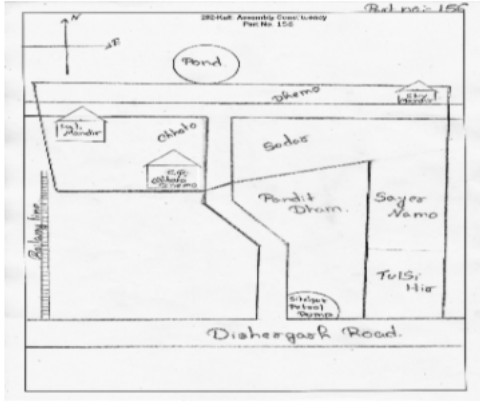

Nazri Naksha