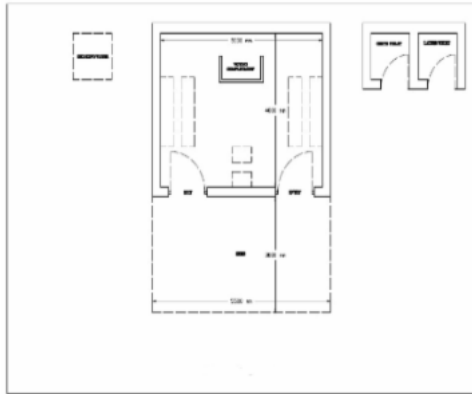

নির্বাচক নিবন্ধন আধিকারিকের স্বাক্ষর

Nazri Naksha

Google Map View

Polling Station Building Front View

Polling Station Front View

Cad View

Key MAP View

1 নাম : মিতালী গরাই স্বামীর নাম: অজিত গরাই বাড়ির নং : n0072 বয়স : 47 লিঙ্গ : মহিলা	IEP1832781 ফটো উপলব্ধ	2 নাম : তপন মুচি পিতার নাম: সদানন্দ বাড়ির নং : n0226 বয়স : 64 লিঙ্গ : পুরুষ	IEP1759869 ফটো উপলব্ধ	3 নাম : অজিত গরাই পিতার নাম: মনোহর গরাই বাড়ির নং : n0072 বয়স : 53 লিঙ্গ : পুরুষ	KJY2957785 ফটো উপলব্ধ
4 নাম : টিয়া গরাই স্বামীর নাম: নয়ন গরাই বাড়ির নং : বয়স : 30 লিঙ্গ : মহিলা	IEP2183085 ফটো উপলব্ধ	5 নাম : আশা সরেন স্বামীর নাম: সুশীল সরেন বাড়ির নং : n0314 বয়স : 34 লিঙ্গ : মহিলা	IEP1422336 ফটো উপলব্ধ	6 নাম : জয়ন্ত কুমার গরাই মায়ের নাম: উষা গরাই বাড়ির নং : বয়স : 25 লিঙ্গ : পুরুষ	IEP2183101 ফটো উপলব্ধ
7 নাম : সুদীপ্তা ঘোষ পিতার নাম: সুভাষ ঘোষ বাড়ির নং : বয়স : 27 লিঙ্গ : মহিলা	IEP2183119 ফটো উপলব্ধ	8 নাম : পোরিতোশ গরাই পিতার নাম: অজিত গরাই বাড়ির নং : বয়স : 25 লিঙ্গ : পুরুষ	IEP2186260 ফটো উপলব্ধ	9 নাম : কুণাল ঘোষ পিতার নাম: চিত্ত রঞ্জন ঘোষ বাড়ির নং : বয়স : 25 লিঙ্গ : পুরুষ	IEP2183127 ফটো উপলব্ধ
10 নাম : জয়শ্রী ঘোষ স্বামীর নাম: অমিতাভ ঘোষ বাড়ির নং : বয়স : 26 লিঙ্গ : মহিলা	IEP2186195 ফটো উপলব্ধ	11 নাম : সোলটু থন্দর পিতার নাম: তপন থন্দর বাড়ির নং : বয়স : 29 লিঙ্গ : পুরুষ	IEP2186328 ফটো উপলব্ধ	12 নাম : আকাশ কুমার ঘোষ পিতার নাম: মহাস্বর ঘোষ বাড়ির নং : বয়স : 25 লিঙ্গ : পুরুষ	IEP2186179 ফটো উপলব্ধ
13 নাম : টিয়া বাউরী স্বামীর নাম: সুশীল বাউরী বাড়ির নং : বয়স : 25 লিঙ্গ : মহিলা	IEP2183036 ফটো উপলব্ধ	14 নাম : পিউ থান্দার পিতার নাম: বিনয় থান্দার বাড়ির নং : n0275 বয়স : 26 লিঙ্গ : মহিলা	IEP2137552 ফটো উপলব্ধ	15 নাম : পিতার নাম: বাড়ির নং : এন00/পী-159 বয়স : 31 লিঙ্গ : মহিলা	GQV5261847 ফটো উপলব্ধ
16 নাম : মোহাম্মদ ইমরান আনসারি পিতার নাম: আব্দুল কুদ্দুস আনসারি বাড়ির নং : n0127 বয়স : 36 লিঙ্গ : পুরুষ	KJY3227972 ফটো উপলব্ধ	17 নাম : রুশ্মা কুমারী স্বামীর নাম: প্রসেনজীত থান্দার বাড়ির নং : N0236 বয়স : 24 লিঙ্গ : মহিলা	IEP2373298 ফটো উপলব্ধ	18 নাম : গৌতম কর্মকার পিতার নাম: শ্যামাপদ কর্মকার বাড়ির নং : n0001 বয়স : 59 লিঙ্গ : পুরুষ	IEP2308187 ফটো উপলব্ধ
19 নাম : দীপালি কর্মকার স্বামীর নাম: সোমনাথ কর্মকার বাড়ির নং : এন0004 বয়স : 28 লিঙ্গ : মহিলা	IEP2491330 ফটো উপলব্ধ	20 নাম : তপন হাঁসদা পিতার নাম: অমৃত হাঁসদা বাড়ির নং : এন0001 বয়স : 25 লিঙ্গ : পুরুষ	IEP2491538 ফটো উপলব্ধ	21 নাম : প্রসেনজীৎ বেসরা মায়ের নাম: কল্যাণী বেসরা বাড়ির নং : এন0001 বয়স : 25 লিঙ্গ : পুরুষ	IEP2491561 ফটো উপলব্ধ
22 নাম : প্রিয়া কর্মকার স্বামীর নাম: অভিজিৎ কর্মকার বাড়ির নং : N0007 বয়স : 25 লিঙ্গ : মহিলা	IEP2373348 ফটো উপলব্ধ	23 নাম : ববিতা কর্মকার স্বামীর নাম: সত্যজীত কর্মকার বাড়ির নং : N0007 বয়স : 30 লিঙ্গ : মহিলা	IEP2373322 ফটো উপলব্ধ	24 নাম : বাবলু কর্মকার পিতার নাম: রোহিত কর্মকার বাড়ির নং : n0007 বয়স : 46 লিঙ্গ : পুরুষ	KJY2501625 ফটো উপলব্ধ
25 নাম : কাঞ্চন কর্মকার পিতার নাম: বামাপদ কর্মকার বাড়ির নং : n0002 বয়স : 54 লিঙ্গ : পুরুষ	WB/38/257/411245 ফটো উপলব্ধ	26 নাম : বঙ্কিম কর্মকার পিতার নাম: বামাপদ কর্মকার বাড়ির নং : n0002 বয়স : 57 লিঙ্গ : পুরুষ	WB/38/257/411487 ফটো উপলব্ধ	27 নাম : কাজল কর্মকার পিতার নাম: শ্যামাপদ কর্মকার বাড়ির নং : n0001 বয়স : 52 লিঙ্গ : পুরুষ	WB/38/257/411014 ফটো উপলব্ধ
28 নাম : চন্দনা কর্মকার স্বামীর নাম: গৌতম কর্মকার বাড়ির নং : n0001 বয়স : 42 লিঙ্গ : মহিলা	KJY3152618 ফটো উপলব্ধ	29 নাম : সত্যজিৎ কর্মকার পিতার নাম: বিভূতি কর্মকার বাড়ির নং : n0007 বয়স : 41 লিঙ্গ : পুরুষ	KJY2501633 ফটো উপলব্ধ	30 নাম : বুল্টি কর্মকার স্বামীর নাম: বাবলু কর্মকার বাড়ির নং : n0007 বয়স : 34 লিঙ্গ : মহিলা	IEP1832757 ফটো উপলব্ধ