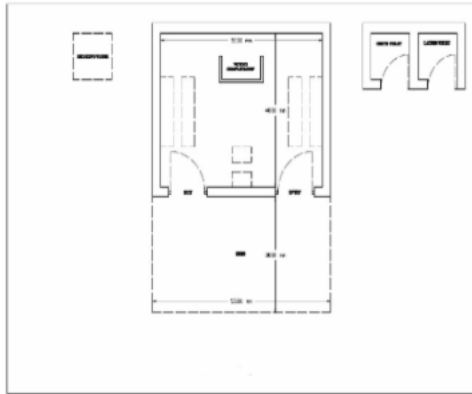

নির্বাচক নিবন্ধন আধিকারিকের স্বাক্ষর

Nazri Naksha

Google Map View

Polling Station Building Front View

Polling Station Front View

Cad View

Key MAP View

1 নাম : রেশমা বাউরী স্বামীর নাম: বুবুন বাউরী বাড়ির নং : বয়স : 27 লিঙ্গ : মহিলা	IEP2220580 ফটো উপলব্ধ	2 নাম : প্রতিমা কর্মকার স্বামীর নাম: প্রদীপ কর্মকার বাড়ির নং : বয়স : 25 লিঙ্গ : মহিলা	IEP2224111 ফটো উপলব্ধ	3 নাম : টিনা বাউরী স্বামীর নাম: রুপেশ বাউরী বাড়ির নং : বয়স : 25 লিঙ্গ : মহিলা	IEP2224137 ফটো উপলব্ধ
4 নাম : গুড্ডি কর্মকার স্বামীর নাম: বিশ্বনাথ কর্মকার বাড়ির নং : বয়স : 26 লিঙ্গ : মহিলা	IEP2224160 ফটো উপলব্ধ	5 নাম : পিঙ্কি বৌরী স্বামীর নাম: রাজু কুমার বৌরী বাড়ির নং : বৌরী পাড়া বয়স : 26 লিঙ্গ : মহিলা	IEP2229474 ফটো উপলব্ধ	6 নাম : শঙ্করী বাউরী স্বামীর নাম: শকুন্তলা বাউরী বাড়ির নং : বয়স : 26 লিঙ্গ : মহিলা	IEP2229441 ফটো উপলব্ধ
7 নাম : ঋতিক বাউরী পিতার নাম: শকুন্তলা বাউরী বাড়ির নং : 0এন120 বয়স : 24 লিঙ্গ : পুরুষ	IEP2546802 ফটো উপলব্ধ	8 নাম : সৌরভ আচার্য্য পিতার নাম: আলোক কুমার বাড়ির নং : এন00/পী-161 বয়স : 21 লিঙ্গ : পুরুষ	IEP2628873 ফটো উপলব্ধ	9 নাম : কাকলি আচার্য্য স্বামীর নাম: আলোক কুমার আচার্য্য বাড়ির নং : n0001 বয়স : 50 লিঙ্গ : মহিলা	KJY0481721 ফটো উপলব্ধ
10 নাম : আলোক কুমার আচার্য্য পিতার নাম: নন্দ দলুাল আচার্য্য বাড়ির নং : n0001 বয়স : 53 লিঙ্গ : পুরুষ	KJY0481713 ফটো উপলব্ধ	11 নাম : সুজাতা মহন্ত স্বামীর নাম: উত্তম মহন্ত বাড়ির নং : কমলা নারশিং হোম বয়স : 27 লিঙ্গ : মহিলা	IEP2078830 ফটো উপলব্ধ	12 নাম : পঙ্কজ কুমার পিতার নাম: শৈলেন্দ্র মিত্র বাড়ির নং : গণগুটিয়া রোড বয়স : 30 লিঙ্গ : পুরুষ	IEP2652352 ফটো উপলব্ধ
13 নাম : নয়ন চক্রবর্তী পিতার নাম: রাম বন্ধু চক্রবর্তী বাড়ির নং : n0042 বয়স : 28 লিঙ্গ : পুরুষ	IEP1972959 ফটো উপলব্ধ	14 নাম : জয়া চক্রবর্তী স্বামীর নাম: সেবাদাস চক্রবর্তী বাড়ির নং : n0145 বয়স : 51 লিঙ্গ : মহিলা	KJY2505162 ফটো উপলব্ধ	15 নাম : সেবাদাস চক্রবর্তী পিতার নাম: ধীবেন্দ্র নাথ চক্রবর্তী বাড়ির নং : n0145 বয়স : 59 লিঙ্গ : পুরুষ	WB/38/257/324162 ফটো উপলব্ধ
16 নাম : দিপালী চক্রবর্তী স্বামীর নাম: রবীন্দ্রনাথ চক্রবর্তী বাড়ির নং : n0042 বয়স : 77 লিঙ্গ : মহিলা	WB/38/257/324663 ফটো উপলব্ধ	17 নাম : কুনাল চক্রবর্তী পিতার নাম: দেবাদাস চক্রবর্তী বাড়ির নং : n0042 বয়স : 34 লিঙ্গ : পুরুষ	IEP1321173 ফটো উপলব্ধ	18 নাম : সীমা চক্রবর্তী স্বামীর নাম: দেবাদাস চক্রবর্তী বাড়ির নং : n0042 বয়স : 58 লিঙ্গ : মহিলা	KJY2505154 ফটো উপলব্ধ
19 নাম : দেবাদাস চক্রবর্তী পিতার নাম: ধীবেন্দ্র চক্রবর্তী বাড়ির নং : n0042 বয়স : 66 লিঙ্গ : পুরুষ	WB/38/257/324854 ফটো উপলব্ধ	20 নাম : টিঙ্কু চক্রবর্তী স্বামীর নাম: রুপক চক্রবর্তী বাড়ির নং : n0041 বয়স : 41 লিঙ্গ : মহিলা	IEP1833557 ফটো উপলব্ধ	21 নাম : রুপক চক্রবর্তী পিতার নাম: সুখময় চক্রবর্তী বাড়ির নং : n0041 বয়স : 43 লিঙ্গ : পুরুষ	KJY2959047 ফটো উপলব্ধ
22 নাম : শেখর চক্রবর্তী পিতার নাম: বারিদ চক্রবর্তী বাড়ির নং : n0040 বয়স : 42 লিঙ্গ : পুরুষ	KJY2505055 ফটো উপলব্ধ	23 নাম : আনন্দ চক্রবর্তী পিতার নাম: বারিদ চক্রবর্তী বাড়ির নং : n0040 বয়স : 51 লিঙ্গ : পুরুষ	WB/38/257/324725 ফটো উপলব্ধ	24 নাম : বাসন্তী চক্রবর্তী স্বামীর নাম: বাসুদেব চক্রবর্তী বাড়ির নং : n0038 বয়স : 81 লিঙ্গ : মহিলা	WB/38/257/324131 ফটো উপলব্ধ
25 নাম : মুনমুন চক্রবর্তী স্বামীর নাম: সৌমেন চক্রবর্তী বাড়ির নং : n0037 বয়স : 33 লিঙ্গ : মহিলা	IEP1695766 ফটো উপলব্ধ	26 নাম : অলক চক্রবর্তী পিতার নাম: রবীন্দ্র চক্রবর্তী বাড়ির নং : n0037 বয়স : 54 লিঙ্গ : পুরুষ	WB/38/257/324668 ফটো উপলব্ধ	27 নাম : বরুণ চক্রবর্তী পিতার নাম: রবীন্দ্র চক্রবর্তী বাড়ির নং : n0037 বয়স : 58 লিঙ্গ : পুরুষ	WB/38/257/324652 ফটো উপলব্ধ
28 নাম : আরতি চক্রবর্তী স্বামীর নাম: তরুণ চক্রবর্তী বাড়ির নং : n0037 বয়স : 63 লিঙ্গ : মহিলা	WB/38/257/324509 ফটো উপলব্ধ	29 নাম : সৌমেন চক্রবর্তী পিতার নাম: তরুণ চক্রবর্তী বাড়ির নং : n0037 বয়স : 42 লিঙ্গ : পুরুষ	KJY2003838 ফটো উপলব্ধ	30 নাম : তরুণ চক্রবর্তী পিতার নাম: রবীন্দ্র নাথ চক্রবর্তী বাড়ির নং : n0037 বয়স : 71 লিঙ্গ : পুরুষ	WB/38/257/324659 ফটো উপলব্ধ