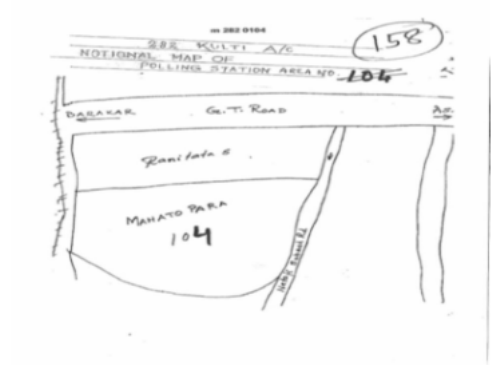

নির্বাচক নিবন্ধন আধিকারিকের স্বাক্ষর

Nazri Naksha

Google Map View

Polling Station Building Front View

Polling Station Front View

Cad View

Key MAP View

1 নাম : রেশমা বাউরী স্বামীর নাম: বুবুন বাউরী বাড়ির নং : বয়স : 27 লিঙ্গ : মহিলা	IEP2220580 ফটো উপলব্ধ	2 নাম : প্রতিমা কর্মকার স্বামীর নাম: প্রদীপ কর্মকার বাড়ির নং : বয়স : 25 লিঙ্গ : মহিলা	IEP2224111 ফটো উপলব্ধ	3 নাম : টিনা বাউরী স্বামীর নাম: রুপেশ বাউরী বাড়ির নং : বয়স : 25 লিঙ্গ : মহিলা	IEP2224137 ফটো উপলব্ধ
4 নাম : গুড্ডি কর্মকার স্বামীর নাম: বিশ্বনাথ কর্মকার বাড়ির নং : বয়স : 26 লিঙ্গ : মহিলা	IEP2224160 ফটো উপলব্ধ	5 নাম : পিঙ্কি বৌরী স্বামীর নাম: রাজু কুমার বৌরী বাড়ির নং : বৌরী পাড়া বয়স : 26 লিঙ্গ : মহিলা	IEP2229474 ফটো উপলব্ধ	6 নাম : শঙ্করী বাউরী স্বামীর নাম: শকুন্তলা বাউরী বাড়ির নং : বয়স : 26 লিঙ্গ : মহিলা	IEP2229441 ফটো উপলব্ধ
7 নাম : ঋতিক বাউরী পিতার নাম: শকুন্তলা বাউরী বাড়ির নং : 0এন120 বয়স : 24 লিঙ্গ : পুরুষ	IEP2546802 ফটো উপলব্ধ	8 নাম : সৌরভ আচার্য্য পিতার নাম: আলোক কুমার বাড়ির নং : এন00/পী-161 বয়স : 21 লিঙ্গ : পুরুষ	IEP2628873 ফটো উপলব্ধ	9 নাম : কাকলি আচার্য্য স্বামীর নাম: আলোক কুমার আচার্য্য বাড়ির নং : n0001 বয়স : 50 লিঙ্গ : মহিলা	KJY0481721 ফটো উপলব্ধ
10 নাম : আলোক কুমার আচার্য্য পিতার নাম: নন্দ দলুাল আচার্য্য বাড়ির নং : n0001 বয়স : 53 লিঙ্গ : পুরুষ	KJY0481713 ফটো উপলব্ধ	11 নাম : সুজাতা মহন্ত স্বামীর নাম: উত্তম মহন্ত বাড়ির নং : কমলা নারশিং হোম বয়স : 27 লিঙ্গ : মহিলা	IEP2078830 ফটো উপলব্ধ	12 নাম : পঙ্কজ কুমার পিতার নাম: শৈলেন্দ্র মিত্র বাড়ির নং : গণগুটিয়া রোড বয়স : 30 লিঙ্গ : পুরুষ	IEP2652352 ফটো উপলব্ধ
13 নাম : নয়ন চক্রবর্তী পিতার নাম: রাম বন্ধু চক্রবর্তী বাড়ির নং : n0042 বয়স : 28 লিঙ্গ : পুরুষ	IEP1972959 ফটো উপলব্ধ	14 নাম : জয়া চক্রবর্তী স্বামীর নাম: সেবাদাস চক্রবর্তী বাড়ির নং : n0145 বয়স : 51 লিঙ্গ : মহিলা	KJY2505162 ফটো উপলব্ধ	15 নাম : সেবাদাস চক্রবর্তী পিতার নাম: ধীবেন্দ্র নাথ চক্রবর্তী বাড়ির নং : n0145 বয়স : 59 লিঙ্গ : পুরুষ	WB/38/257/324162 ফটো উপলব্ধ
16 নাম : দিপালী চক্রবর্তী স্বামীর নাম: রবীন্দ্রনাথ চক্রবর্তী বাড়ির নং : n0042 বয়স : 77 লিঙ্গ : মহিলা	WB/38/257/324663 ফটো উপলব্ধ	17 নাম : কুনাল চক্রবর্তী পিতার নাম: দেবাদাস চক্রবর্তী বাড়ির নং : n0042 বয়স : 34 লিঙ্গ : পুরুষ	IEP1321173 ফটো উপলব্ধ	18 নাম : সীমা চক্রবর্তী স্বামীর নাম: দেবাদাস চক্রবর্তী বাড়ির নং : n0042 বয়স : 58 লিঙ্গ : মহিলা	KJY2505154 ফটো উপলব্ধ
19 নাম : দেবাদাস চক্রবর্তী পিতার নাম: ধীবেন্দ্র চক্রবর্তী বাড়ির নং : n0042 বয়স : 66 লিঙ্গ : পুরুষ	WB/38/257/324854 ফটো উপলব্ধ	20 নাম : টিঙ্কু চক্রবর্তী স্বামীর নাম: রুপক চক্রবর্তী বাড়ির নং : n0041 বয়স : 41 লিঙ্গ : মহিলা	IEP1833557 ফটো উপলব্ধ	21 নাম : রুপক চক্রবর্তী পিতার নাম: সুখময় চক্রবর্তী বাড়ির নং : n0041 বয়স : 43 লিঙ্গ : পুরুষ	KJY2959047 ফটো উপলব্ধ
22 নাম : শেখর চক্রবর্তী পিতার নাম: বারিদ চক্রবর্তী বাড়ির নং : n0040 বয়স : 42 লিঙ্গ : পুরুষ	KJY2505055 ফটো উপলব্ধ	23 নাম : আনন্দ চক্রবর্তী পিতার নাম: বারিদ চক্রবর্তী বাড়ির নং : n0040 বয়স : 51 লিঙ্গ : পুরুষ	WB/38/257/324725 ফটো উপলব্ধ	24 নাম : বাসন্তী চক্রবর্তী স্বামীর নাম: বাসুদেব চক্রবর্তী বাড়ির নং : n0038 বয়স : 81 লিঙ্গ : মহিলা	WB/38/257/324131 ফটো উপলব্ধ
25 নাম : মুনমুন চক্রবর্তী স্বামীর নাম: সৌমেন চক্রবর্তী বাড়ির নং : n0037 বয়স : 33 লিঙ্গ : মহিলা	IEP1695766 ফটো উপলব্ধ	26 নাম : অলক চক্রবর্তী পিতার নাম: রবীন্দ্র চক্রবর্তী বাড়ির নং : n0037 বয়স : 54 লিঙ্গ : পুরুষ	WB/38/257/324668 ফটো উপলব্ধ	27 নাম : বরুণ চক্রবর্তী পিতার নাম: রবীন্দ্র চক্রবর্তী বাড়ির নং : n0037 বয়স : 58 লিঙ্গ : পুরুষ	WB/38/257/324652 ফটো উপলব্ধ
28 নাম : আরতি চক্রবর্তী স্বামীর নাম: তরুণ চক্রবর্তী বাড়ির নং : n0037 বয়স : 63 লিঙ্গ : মহিলা	WB/38/257/324509 ফটো উপলব্ধ	29 নাম : সৌমেন চক্রবর্তী পিতার নাম: তরুণ চক্রবর্তী বাড়ির নং : n0037 বয়স : 42 লিঙ্গ : পুরুষ	KJY2003838 ফটো উপলব্ধ	30 নাম : তরুণ চক্রবর্তী পিতার নাম: রবীন্দ্র নাথ চক্রবর্তী বাড়ির নং : n0037 বয়স : 71 লিঙ্গ : পুরুষ	WB/38/257/324659 ফটো উপলব্ধ