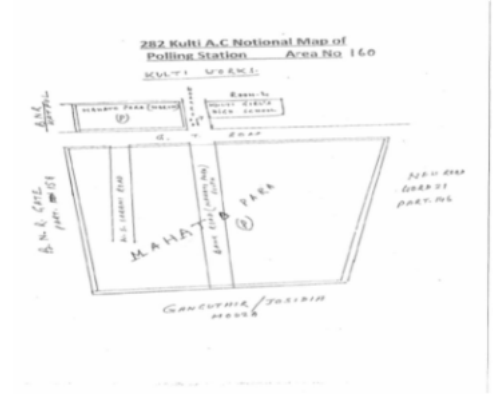

নির্বাচক নিবন্ধন আধিকারিকের স্বাক্ষর

Nazri Naksha

Google Map View

Polling Station Building Front View

Polling Station Front View

Cad View

Key MAP View

1	IEP2630127	নাম : অমর নাথ পিতার নাম: গণেশ নাথ বাড়ির নং : এন00/পী-163 বয়স : 22 লিঙ্গ : পুরুষ	ফটো উপলব্ধ	2	IEP2630176	নাম : হরিহর নাথ পিতার নাম: গনাশ নাথ বাড়ির নং : এন00/পী-163 বয়স : 24 লিঙ্গ : পুরুষ	ফটো উপলব্ধ	3	IEP2630077	নাম : অরীজীত রুইদাস পিতার নাম: সঞ্জয় রুইদাস বাড়ির নং : এন00/পী-163 বয়স : 21 লিঙ্গ : পুরুষ	ফটো উপলব্ধ	
4	IEP2393395	নাম : মীনাক্ষী কুমারী স্বামীর নাম: দিশেশ বাউরী বাড়ির নং : N0109 বয়স : 27 লিঙ্গ : মহিলা	ফটো উপলব্ধ	5	IEP2523603	নাম : দোলন কর্মকার পিতার নাম: নিরঞ্জন কর্মকার বাড়ির নং : এন000 বয়স : 24 লিঙ্গ : মহিলা	ফটো উপলব্ধ	6	KJY1830272	নাম : রীতা ঘোষ পিতার নাম: জানকী কেশরী বাড়ির নং : এন000/পী-163 বয়স : 43 লিঙ্গ : মহিলা	ফটো উপলব্ধ	
7	WB/38/257/222428	নাম : মধুসূদন গঙ্গোঁপাধ্যায় পিতার নাম: শুলপানি গঙ্গোঁপাধ্যায় বাড়ির নং : n0154 বয়স : 69 লিঙ্গ : পুরুষ	ফটো উপলব্ধ	8	KJY2509214	নাম : সুকুমার গরুই পিতার নাম: দুগাই গরুই বাড়ির নং : n0022 বয়স : 44 লিঙ্গ : পুরুষ	ফটো উপলব্ধ	9	IEP1973403	নাম : ভবানী গরুই স্বামীর নাম: সজল গরুই বাড়ির নং : n0015 বয়স : 29 লিঙ্গ : মহিলা	ফটো উপলব্ধ	
10	IEP1569383	নাম : শ্যামল বাউরী পিতার নাম: মঙ্গল বাউরী বাড়ির নং : n0015 বয়স : 32 লিঙ্গ : পুরুষ	ফটো উপলব্ধ	11	KJY2007391	নাম : দয়াময় গরুই পিতার নাম: তারাপদ গরুই বাড়ির নং : n0152 বয়স : 47 লিঙ্গ : পুরুষ	ফটো উপলব্ধ	12	IEP1696533	নাম : অদিত্য গরুই পিতার নাম: অনিল গরুই বাড়ির নং : n0151 বয়স : 42 লিঙ্গ : পুরুষ	ফটো উপলব্ধ	
13	IEP1834191	নাম : মৌসুমী গরুই স্বামীর নাম: গঙ্গাধর গরুই বাড়ির নং : n0015 বয়স : 31 লিঙ্গ : মহিলা	ফটো উপলব্ধ	14	IEP1569334	নাম : চন্দ্রাবতী বাউরী পিতার নাম: রবীন্দ্র নাথ বাউরী বাড়ির নং : n0015 বয়স : 32 লিঙ্গ : মহিলা	ফটো উপলব্ধ	15	IEP1569441	নাম : অনিমা গরুই স্বামীর নাম: উজ্জল গরুই বাড়ির নং : n0015 বয়স : 36 লিঙ্গ : মহিলা	ফটো উপলব্ধ	
16	IEP1070259	নাম : বাসন্তী গুড়াই স্বামীর নাম: কাজল গুড়াই বাড়ির নং : n0015 বয়স : 37 লিঙ্গ : মহিলা	ফটো উপলব্ধ	17	IEP1569318	নাম : ভাদু গরুই স্বামীর নাম: নব গোপাল গরুই বাড়ির নং : n0015 বয়স : 37 লিঙ্গ : মহিলা	ফটো উপলব্ধ	18	IEP1569458	নাম : স্বপন বীবর পিতার নাম: মনুপ্রবোধ বীবর বাড়ির নং : n0015 বয়স : 44 লিঙ্গ : পুরুষ	ফটো উপলব্ধ	
19	IEP1834217	নাম : ঋতু গরুই স্বামীর নাম: সাগর গরুই বাড়ির নং : n0015 বয়স : 31 লিঙ্গ : মহিলা	ফটো উপলব্ধ	20	KJY2509552	নাম : সাগর গরুই পিতার নাম: নিমাই গরুই বাড়ির নং : n0015 বয়স : 45 লিঙ্গ : পুরুষ	ফটো উপলব্ধ	21	KJY2509578	নাম : উজ্জল গরুই পিতার নাম: সুধীর গরুই বাড়ির নং : n0015 বয়স : 47 লিঙ্গ : পুরুষ	ফটো উপলব্ধ	
22	KJY2008738	নাম : সজল গরুই পিতার নাম: সুধীর গরুই বাড়ির নং : n0015 বয়স : 46 লিঙ্গ : পুরুষ	ফটো উপলব্ধ	23	IEP1696517	নাম : করুণা গুড়াই স্বামীর নাম: মোহন গুড়াই বাড়ির নং : n0014 বয়স : 42 লিঙ্গ : মহিলা	ফটো উপলব্ধ	24	KJY2509537	নাম : মঞ্জু তন্তুবায় স্বামীর নাম: তপন তন্তুবায় বাড়ির নং : n0014 বয়স : 44 লিঙ্গ : মহিলা	ফটো উপলব্ধ	
25	KJY2509529	নাম : রিঙুকু গরুই স্বামীর নাম: পরিমল গরুই বাড়ির নং : n0014 বয়স : 42 লিঙ্গ : মহিলা	ফটো উপলব্ধ	26	KJY2509511	নাম : পরিমল গরুই পিতার নাম: ভীম গরুই বাড়ির নং : n0014 বয়স : 48 লিঙ্গ : পুরুষ	ফটো উপলব্ধ	27	KJY2509503	নাম : মোহন গরুই পিতার নাম: অর্জুন গরুই বাড়ির নং : n0014 বয়স : 48 লিঙ্গ : পুরুষ	ফটো উপলব্ধ	
28	KJY2509560	নাম : গঙ্গাধর গরুই পিতার নাম: নিমাই গরুই বাড়ির নং : 001 বয়স : 43 লিঙ্গ : পুরুষ	ফটো উপলব্ধ	29	IEP1973429	নাম : দীপা বীবর স্বামীর নাম: স্বপন বীবর বাড়ির নং : n0015 বয়স : 29 লিঙ্গ : মহিলা	ফটো উপলব্ধ	Q	30	NAZ1550318	নাম : প্রতিমা গরুই পিতার নাম: বিপদন্তরন গরুই বাড়ির নং : এন00/পী-163 বয়স : 28 লিঙ্গ : মহিলা	ফটো উপলব্ধ