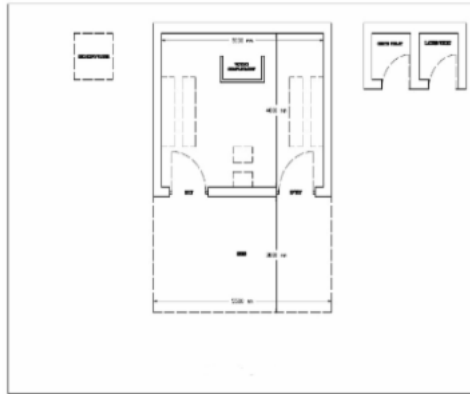

নির্বাচক নিবন্ধন আধিকারিকের স্বাক্ষর

Nazri Naksha

Google Map View

Polling Station Building Front View

Polling Station Front View

Cad View

Key MAP View

1	IEP2630127	নাম : অমর নাথ পিতার নাম: গণেশ নাথ বাড়ির নং : এন00/পী-163 বয়স : 22 লিঙ্গ : পুরুষ	ফটো উপলব্ধ	2	IEP2630176	নাম : হরিহর নাথ পিতার নাম: গনাশ নাথ বাড়ির নং : এন00/পী-163 বয়স : 24 লিঙ্গ : পুরুষ	ফটো উপলব্ধ	3	IEP2630077	নাম : অরীজীত রুইদাস পিতার নাম: সঞ্জয় রুইদাস বাড়ির নং : এন00/পী-163 বয়স : 21 লিঙ্গ : পুরুষ	ফটো উপলব্ধ	
4	IEP2393395	নাম : মীনাক্ষী কুমারী স্বামীর নাম: দিশেশ বাউরী বাড়ির নং : N0109 বয়স : 27 লিঙ্গ : মহিলা	ফটো উপলব্ধ	5	IEP2523603	নাম : দোলন কর্মকার পিতার নাম: নিরঞ্জন কর্মকার বাড়ির নং : এন000 বয়স : 24 লিঙ্গ : মহিলা	ফটো উপলব্ধ	6	KJY1830272	নাম : রীতা ঘোষ পিতার নাম: জানকী কেশরী বাড়ির নং : এন000/পী-163 বয়স : 43 লিঙ্গ : মহিলা	ফটো উপলব্ধ	
7	WB/38/257/222428	নাম : মধুসূদন গঙ্গোঁপাধ্যায় পিতার নাম: শুলপানি গঙ্গোঁপাধ্যায় বাড়ির নং : n0154 বয়স : 69 লিঙ্গ : পুরুষ	ফটো উপলব্ধ	8	KJY2509214	নাম : সুকুমার গরুই পিতার নাম: দুগাই গরুই বাড়ির নং : n0022 বয়স : 44 লিঙ্গ : পুরুষ	ফটো উপলব্ধ	9	IEP1973403	নাম : ভবানী গরুই স্বামীর নাম: সজল গরুই বাড়ির নং : n0015 বয়স : 29 লিঙ্গ : মহিলা	ফটো উপলব্ধ	
10	IEP1569383	নাম : শ্যামল বাউরী পিতার নাম: মঙ্গল বাউরী বাড়ির নং : n0015 বয়স : 32 লিঙ্গ : পুরুষ	ফটো উপলব্ধ	11	KJY2007391	নাম : দয়াময় গরুই পিতার নাম: তারাপদ গরুই বাড়ির নং : n0152 বয়স : 47 লিঙ্গ : পুরুষ	ফটো উপলব্ধ	12	IEP1696533	নাম : অদিত্য গরুই পিতার নাম: অনিল গরুই বাড়ির নং : n0151 বয়স : 42 লিঙ্গ : পুরুষ	ফটো উপলব্ধ	
13	IEP1834191	নাম : মৌসুমী গরুই স্বামীর নাম: গঙ্গাধর গরুই বাড়ির নং : n0015 বয়স : 31 লিঙ্গ : মহিলা	ফটো উপলব্ধ	14	IEP1569334	নাম : চন্দ্রাবতী বাউরী পিতার নাম: রবীন্দ্র নাথ বাউরী বাড়ির নং : n0015 বয়স : 32 লিঙ্গ : মহিলা	ফটো উপলব্ধ	15	IEP1569441	নাম : অনিমা গরুই স্বামীর নাম: উজ্জল গরুই বাড়ির নং : n0015 বয়স : 36 লিঙ্গ : মহিলা	ফটো উপলব্ধ	
16	IEP1070259	নাম : বাসন্তী গুড়াই স্বামীর নাম: কাজল গুড়াই বাড়ির নং : n0015 বয়স : 37 লিঙ্গ : মহিলা	ফটো উপলব্ধ	17	IEP1569318	নাম : ভাদু গরুই স্বামীর নাম: নব গোপাল গরুই বাড়ির নং : n0015 বয়স : 37 লিঙ্গ : মহিলা	ফটো উপলব্ধ	18	IEP1569458	নাম : স্বপন বীবর পিতার নাম: মনুপ্রবোধ বীবর বাড়ির নং : n0015 বয়স : 44 লিঙ্গ : পুরুষ	ফটো উপলব্ধ	
19	IEP1834217	নাম : ঋতু গরুই স্বামীর নাম: সাগর গরুই বাড়ির নং : n0015 বয়স : 31 লিঙ্গ : মহিলা	ফটো উপলব্ধ	20	KJY2509552	নাম : সাগর গরুই পিতার নাম: নিমাই গরুই বাড়ির নং : n0015 বয়স : 45 লিঙ্গ : পুরুষ	ফটো উপলব্ধ	21	KJY2509578	নাম : উজ্জল গরুই পিতার নাম: সুধীর গরুই বাড়ির নং : n0015 বয়স : 47 লিঙ্গ : পুরুষ	ফটো উপলব্ধ	
22	KJY2008738	নাম : সজল গরুই পিতার নাম: সুধীর গরুই বাড়ির নং : n0015 বয়স : 46 লিঙ্গ : পুরুষ	ফটো উপলব্ধ	23	IEP1696517	নাম : করুণা গুড়াই স্বামীর নাম: মোহন গুড়াই বাড়ির নং : n0014 বয়স : 42 লিঙ্গ : মহিলা	ফটো উপলব্ধ	24	KJY2509537	নাম : মঞ্জু তন্তুবায় স্বামীর নাম: তপন তন্তুবায় বাড়ির নং : n0014 বয়স : 44 লিঙ্গ : মহিলা	ফটো উপলব্ধ	
25	KJY2509529	নাম : রিঙুকু গরুই স্বামীর নাম: পরিমল গরুই বাড়ির নং : n0014 বয়স : 42 লিঙ্গ : মহিলা	ফটো উপলব্ধ	26	KJY2509511	নাম : পরিমল গরুই পিতার নাম: ভীম গরুই বাড়ির নং : n0014 বয়স : 48 লিঙ্গ : পুরুষ	ফটো উপলব্ধ	27	KJY2509503	নাম : মোহন গরুই পিতার নাম: অর্জুন গরুই বাড়ির নং : n0014 বয়স : 48 লিঙ্গ : পুরুষ	ফটো উপলব্ধ	
28	KJY2509560	নাম : গঙ্গাধর গরুই পিতার নাম: নিমাই গরুই বাড়ির নং : 001 বয়স : 43 লিঙ্গ : পুরুষ	ফটো উপলব্ধ	29	IEP1973429	নাম : দীপা বীবর স্বামীর নাম: স্বপন বীবর বাড়ির নং : n0015 বয়স : 29 লিঙ্গ : মহিলা	ফটো উপলব্ধ	Q	30	NAZ1550318	নাম : প্রতিমা গরুই পিতার নাম: বিপদন্তরন গরুই বাড়ির নং : এন00/পী-163 বয়স : 28 লিঙ্গ : মহিলা	ফটো উপলব্ধ