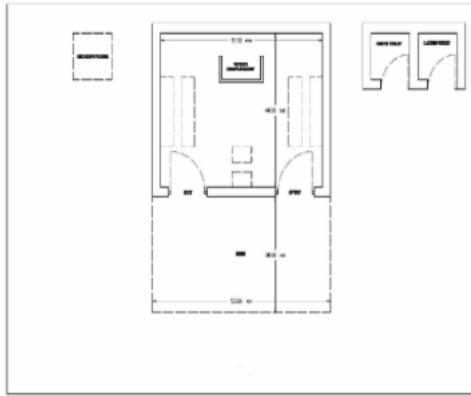

নির্বাচক নিবন্ধন আধিকারিকের স্বাক্ষর

Nazri Naksha

Google Map View

Polling Station Building Front View

Polling Station Front View

Cad View

Key MAP View

1 নাম : লক্ষ্মী মাহাতো পিতার নাম: রাজেশ্বর মাহাতো বাড়ির নং : বয়স : 27 লিঙ্গ : মহিলা	IEP2192250 ফটো উপলব্ধ	2 নাম : প্রভাবতী ওবা স্বামীর নাম: শশিনাথ ওবা বাড়ির নং : n0197 বয়স : 63 লিঙ্গ : মহিলা	IEP1881101 ফটো উপলব্ধ	3 নাম : পুনম বিশাল পিতার নাম: শ্রুতি বিশাল বাড়ির নং : n0018 বয়স : 30 লিঙ্গ : মহিলা	IEP1702810 ফটো উপলব্ধ
4 নাম : নীতেশ কুমার ওবা পিতার নাম: শশিনাথ ওবা বাড়ির নং : n0018 বয়স : 32 লিঙ্গ : পুরুষ	IEP1702786 ফটো উপলব্ধ	5 নাম : উমেশ কুমার ওবা পিতার নাম: শশিনাথ ওবা বাড়ির নং : n0018 বয়স : 39 লিঙ্গ : পুরুষ	KJY2845725 ফটো উপলব্ধ	6 নাম : নমিতা দেবী ওবা স্বামীর নাম: দীনেশ ওবা বাড়ির নং : n0018 বয়স : 43 লিঙ্গ : মহিলা	KJY2698793 ফটো উপলব্ধ
7 নাম : শশী নাথ ওবা পিতার নাম: রামেশ্বর ওবা বাড়ির নং : n0018 বয়স : 68 লিঙ্গ : পুরুষ	KJY2698819 ফটো উপলব্ধ	8 নাম : সঙ্গীতা যাদব স্বামীর নাম: ওম প্রকাশ যাদব বাড়ির নং : n0018 বয়স : 31 লিঙ্গ : মহিলা	IEP1702802 ফটো উপলব্ধ	9 নাম : প্রিয়ান্বিতা ওবা স্বামীর নাম: উমেশ কুমার ওবা বাড়ির নং : n0018 বয়স : 32 লিঙ্গ : মহিলা	IEP1881119 ফটো উপলব্ধ
10 নাম : পুনম কুমারী পিতার নাম: দুর্গা প্রসাদ রোত্তয়ানী বাড়ির নং : n0234 বয়স : 29 লিঙ্গ : মহিলা	IEP2148062 ফটো উপলব্ধ	Q 11 নাম : যমুনা কর স্বামীর নাম: দেবাশিস কর বাড়ির নং : বয়স : 62 লিঙ্গ : মহিলা	KJY3241874 ফটো উপলব্ধ	12 নাম : দেবাশিস কর পিতার নাম: সুশীল কুমার কর বাড়ির নং : বয়স : 66 লিঙ্গ : পুরুষ	KJY3241858 ফটো উপলব্ধ
13 নাম : মনু কর পিতার নাম: আনন্দ কর বাড়ির নং : n0202 বয়স : 67 লিঙ্গ : পুরুষ	IEP1979103 ফটো উপলব্ধ	14 নাম : মালতি কর স্বামীর নাম: মনু কর বাড়ির নং : n0203 বয়স : 62 লিঙ্গ : মহিলা	IEP1979111 ফটো উপলব্ধ	15 নাম : তাপস কর পিতার নাম: মনু কর বাড়ির নং : n0204 বয়স : 32 লিঙ্গ : পুরুষ	IEP1979129 ফটো উপলব্ধ
16 নাম : পরমানন্দ রাওয়ানী কাহার পিতার নাম: শিউজী রাওয়ানী কাহার বাড়ির নং : n0206 বয়স : 35 লিঙ্গ : পুরুষ	ANG1058536 ফটো উপলব্ধ	17 নাম : অঞ্জলী দেবী স্বামীর নাম: জীতেন্দ্র রাম বাড়ির নং : n0001 বয়স : 31 লিঙ্গ : মহিলা	IEP1573377 ফটো উপলব্ধ	18 নাম : মিথিলেশ শর্মা পিতার নাম: অশোক শর্মা বাড়ির নং : N0001 বয়স : 26 লিঙ্গ : পুরুষ	IEP2346708 ফটো উপলব্ধ
19 নাম : রাজেশ দাস পিতার নাম: তপন দাস বাড়ির নং : এন001 বয়স : 23 লিঙ্গ : পুরুষ	IEP2464162 ফটো উপলব্ধ	20 নাম : অসিত কুমার চ্যাটার্জী পিতার নাম: সন্তোষ চ্যাটার্জী বাড়ির নং : এন001 বয়স : 66 লিঙ্গ : পুরুষ	IEP2464337 ফটো উপলব্ধ	21 নাম : মুনমুন চ্যাটার্জী স্বামীর নাম: অসিত কুমার চ্যাটার্জী বাড়ির নং : এন001 বয়স : 54 লিঙ্গ : মহিলা	IEP2464360 ফটো উপলব্ধ
22 নাম : অক্ষিত রাধানী পিতার নাম: দুর্গা প্রসাদ রাধানী বাড়ির নং : এন001 বয়স : 24 লিঙ্গ : পুরুষ	IEP2462356 ফটো উপলব্ধ	23 নাম : রবি গুপ্তা পিতার নাম: সার্বন গুপ্তা বাড়ির নং : n0001 বয়স : 33 লিঙ্গ : পুরুষ	IEP1573419 ফটো উপলব্ধ	24 নাম : পঙ্কজ শর্মা পিতার নাম: অশোক শর্মা বাড়ির নং : n0001 বয়স : 34 লিঙ্গ : পুরুষ	IEP1761592 ফটো উপলব্ধ
25 নাম : হিমাংশু গুপ্তা পিতার নাম: শ্যামসুন্দর গুপ্তা বাড়ির নং : এন00/পী-177 বয়স : 22 লিঙ্গ : পুরুষ	IEP2604031 ফটো উপলব্ধ	26 নাম : তিল গুপ্তা পিতার নাম: রাম মূর্তি গুপ্তা বাড়ির নং : এন00/পী-177 বয়স : 22 লিঙ্গ : মহিলা	IEP2604064 ফটো উপলব্ধ	27 নাম : সাবিত্রী গুপ্তা স্বামীর নাম: শরবন গুপ্তা বাড়ির নং : n0001 বয়স : 56 লিঙ্গ : মহিলা	KJY3067840 ফটো উপলব্ধ
28 নাম : কৌশল্যা দেবী স্বামীর নাম: অশোক শর্মা বাড়ির নং : n0001 বয়স : 49 লিঙ্গ : মহিলা	IEP1573328 ফটো উপলব্ধ	29 নাম : অমিতা গুপ্তা স্বামীর নাম: সামসুন্দর গুপ্তা বাড়ির নং : n0001 বয়স : 44 লিঙ্গ : মহিলা	KJY2696581 ফটো উপলব্ধ	30 নাম : শ্যাম কুমার গুপ্তা পিতার নাম: সার্বন গুপ্তা বাড়ির নং : n0001 বয়স : 34 লিঙ্গ : পুরুষ	IEP1328863 ফটো উপলব্ধ