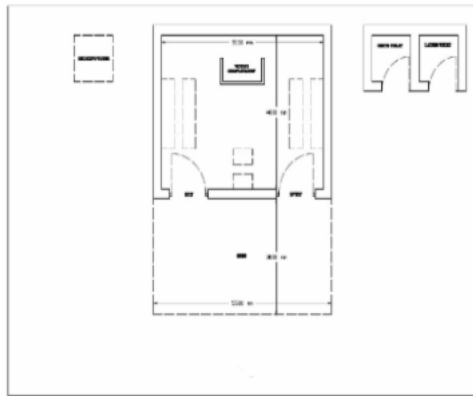

নির্বাচক নিবন্ধন আধিকারিকের স্বাক্ষর

Nazri Naksha

Google Map View

Polling Station Building Front View

Polling Station Front View

Cad View

Key MAP View

বিধানসভা নির্বাচনক্ষেত্রের নং, নাম : 282-কুলটি
ভাগ নং, নাম : 1-লাইট কাটিং (পশ্চিম)