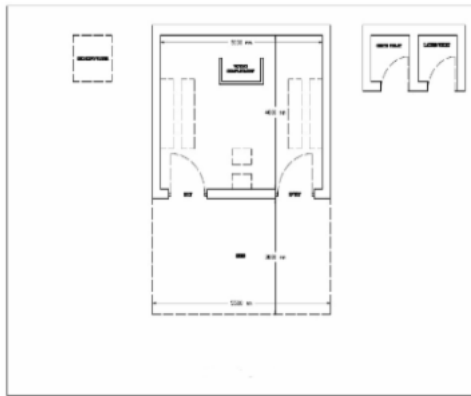

নির্বাচক নিবন্ধন আধিকারিকের স্বাক্ষর

Nazri Naksha

Google Map View

Polling Station Building Front View

Polling Station Front View

Cad View

Key MAP View

1 নাম : বিমলা দেবী স্বামীর নাম : মুহম্মদ হাবিবুল্লাহ বাড়ির নং : বটু তামুলী হাউসড ফ্লোর বয়স : 54 লিঙ্গ : মহিলা	IEP1889534 ফটো উপলব্ধ	2 নাম : সুনিতা দেবী স্বামীর নাম : তারকেশ্বর যাদব বাড়ির নং : n0371 বয়স : 36 লিঙ্গ : মহিলা	IEP2081495 ফটো উপলব্ধ	3 নাম : সুরাজ সিং পিতার নাম : দিলীপ সিং বাড়ির নং : n0218 বয়স : 28 লিঙ্গ : পুরুষ	IEP1980499 ফটো উপলব্ধ
4 নাম : সাবিত্রী দেবী স্বামীর নাম : অক্ষয় রেওয়ানী বাড়ির নং : n0119 বয়স : 72 লিঙ্গ : মহিলা	IEP1574086 ফটো উপলব্ধ	Q 5 নাম : গুড্ডু রাওয়ানী মায়ের নাম : সাবিত্রী দেবী বাড়ির নং : বয়স : 31 লিঙ্গ : পুরুষ	IEP1703719 ফটো উপলব্ধ	6 নাম : দিলিপ রওয়ানী পিতার নাম : রামদেওরাম রওয়ানী বাড়ির নং : n0119 বয়স : 58 লিঙ্গ : পুরুষ	KJY2705218 ফটো উপলব্ধ
7 নাম : কান্তীদেবী রওয়ানী স্বামীর নাম : বিপত্তরাম রওয়ানী বাড়ির নং : n0119 বয়স : 65 লিঙ্গ : মহিলা	KJY2705226 ফটো উপলব্ধ	8 নাম : নিলীমা কোরা পিতার নাম : অর্জুন কোরা বাড়ির নং : বয়স : 25 লিঙ্গ : মহিলা	IEP2221166 ফটো উপলব্ধ	Q 9 নাম : রামকিশোর রওয়ানী পিতার নাম : অবধেশ রওয়ানী বাড়ির নং : N0119 বয়স : 24 লিঙ্গ : পুরুষ	IEP2323954 ফটো উপলব্ধ
10 নাম : চন্দন কুমার সিং পিতার নাম : দিলীপ সিং বাড়ির নং : বয়স : 25 লিঙ্গ : পুরুষ	IEP2228385 ফটো উপলব্ধ	11 নাম : অবধেশ রওয়ানী পিতার নাম : চন্দ্রদীপ রাম রওয়ানী বাড়ির নং : n0119 বয়স : 55 লিঙ্গ : পুরুষ	IEP1881283 ফটো উপলব্ধ	12 নাম : গীতাদেবী রওয়ানী স্বামীর নাম : দিলীপরাম রওয়ানী বাড়ির নং : n0119 বয়স : 53 লিঙ্গ : মহিলা	KJY2705234 ফটো উপলব্ধ
13 নাম : দীনেশ রাওয়ানী পিতার নাম : দিলীপ রাওয়ানী বাড়ির নং : n0119 বয়স : 34 লিঙ্গ : পুরুষ	IEP1375674 ফটো উপলব্ধ	14 নাম : পুরসোত্তম কুমার রাওয়ানী পিতার নাম : বিপত্তরাম রাওয়ানী বাড়ির নং : n0119 বয়স : 34 লিঙ্গ : পুরুষ	IEP1761956 ফটো উপলব্ধ	15 নাম : বিজয় কুমার পিতার নাম : বিশ্বন পথ মাহাতো বাড়ির নং : - বয়স : 40 লিঙ্গ : পুরুষ	IEP1609221 ফটো উপলব্ধ
16 নাম : উত্তম কুমার রাওয়ানী পিতার নাম : বিপত্তরাম রাওয়ানী বাড়ির নং : n0119 বয়স : 30 লিঙ্গ : পুরুষ	IEP1761972 ফটো উপলব্ধ	17 নাম : সুনীল রাম রওয়ানী পিতার নাম : রামনাথ রাম রওয়ানী বাড়ির নং : n0119 বয়স : 44 লিঙ্গ : পুরুষ	KJY2705259 ফটো উপলব্ধ	18 নাম : সোনাপতী দেবী স্বামীর নাম : অবধেশ রওয়ানী অবধেশ রওয়ানী বাড়ির নং : না বয়স : 50 লিঙ্গ : মহিলা	IEP1881267 ফটো উপলব্ধ
19 নাম : রাজ শাহ পিতার নাম : পাঠেশ্বর শাহ বাড়ির নং : বয়স : 21 লিঙ্গ : পুরুষ	IEP2654077 ফটো উপলব্ধ	20 নাম : অমতা দেবী স্বামীর নাম : রাজেশ কুমার সাউ বাড়ির নং : n0365 বয়স : 41 লিঙ্গ : মহিলা	IEP2081438 ফটো উপলব্ধ	21 নাম : মিনা দেবী স্বামীর নাম : ভারত যাদব বাড়ির নং : n0368 বয়স : 56 লিঙ্গ : মহিলা	IEP2081461 ফটো উপলব্ধ
22 নাম : সিতা দেবী স্বামীর নাম : তারকেশ্বর যাদব বাড়ির নং : n0369 বয়স : 43 লিঙ্গ : মহিলা	IEP2081479 ফটো উপলব্ধ	23 নাম : চামেলি রাওয়ানী মায়ের নাম : সাবিত্রী রাওয়ানী বাড়ির নং : n0119 বয়স : 37 লিঙ্গ : মহিলা	IEP1981026 ফটো উপলব্ধ	24 নাম : অভিনব সিং পিতার নাম : অক্ষয় সিং বাড়ির নং : n0013 বয়স : 45 লিঙ্গ : পুরুষ	KJY3071818 ফটো উপলব্ধ
25 নাম : প্রীয়াঙ্কা সিং স্বামীর নাম : অভিনব সিং বাড়ির নং : n0013 বয়স : 36 লিঙ্গ : মহিলা	IEP1881317 ফটো উপলব্ধ	26 নাম : মুন্নী দেবী স্বামীর নাম : মহেশ সাও বাড়ির নং : n0229 বয়স : 48 লিঙ্গ : মহিলা	KJY3125713 ফটো উপলব্ধ	27 নাম : সরিতা দেবী স্বামীর নাম : মনোজ সাও বাড়ির নং : n0230 বয়স : 47 লিঙ্গ : মহিলা	KJY3125705 ফটো উপলব্ধ
28 নাম : সরিতা দেবী স্বামীর নাম : রবিন্দ্র সাও বাড়ির নং : n0231 বয়স : 47 লিঙ্গ : মহিলা	KJY3125721 ফটো উপলব্ধ	29 নাম : অঞ্জু দেবী স্বামীর নাম : দীনেশ সাও বাড়ির নং : n0238 বয়স : 39 লিঙ্গ : মহিলা	KJY3125689 ফটো উপলব্ধ	30 নাম : আশা দেবী রাওয়ানী স্বামীর নাম : দীনেশ রওয়ানী বাড়ির নং : n0119 বয়স : 31 লিঙ্গ : মহিলা	IEP1980770 ফটো উপলব্ধ