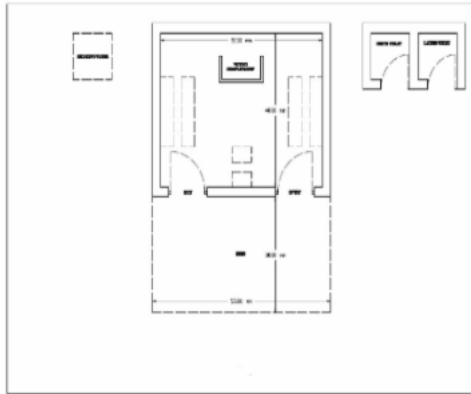

নির্বাচক নিবন্ধন আধিকারিকের স্বাক্ষর

Nazri Naksha

Google Map View

Polling Station Building Front View

Polling Station Front View

Cad View

Key MAP View

1 নাম : অঞ্জলা রানী স্বামীর নাম : অশোক কুমার বাড়ির নং : n0118 বয়স : 66 লিঙ্গ : মহিলা	IEP1576164 ফটো উপলব্ধ	2 নাম : মোহাম্মদ তাবরেজ আলম পিতার নাম : মহঃ নজমুল হক বাড়ির নং : n0089 বয়স : 50 লিঙ্গ : পুরুষ	IEP2669356 ফটো উপলব্ধ	3 নাম : হাসিনাবানু স্বামীর নাম : মহঃ নজমুল হক বাড়ির নং : n0089 বয়স : 69 লিঙ্গ : মহিলা	WB/38/257/315104 ফটো উপলব্ধ
4 নাম : পিংকী বাউরী পিতার নাম : বাসুদেব বাউরী বাড়ির নং : n0118 বয়স : 31 লিঙ্গ : মহিলা	IEP1576123 ফটো উপলব্ধ	5 নাম : সমীর বাউরী পিতার নাম : বাসুদেব বাউরী বাড়ির নং : n0118 বয়স : 33 লিঙ্গ : পুরুষ	IEP1575927 ফটো উপলব্ধ	6 নাম : সীমা বাউরী স্বামীর নাম : সমীর বাউরী বাড়ির নং : n0118 বয়স : 35 লিঙ্গ : মহিলা	IEP1843689 ফটো উপলব্ধ
7 নাম : পরভীন ফতমা স্বামীর নাম : মহঃ আশরাফ আলি বাড়ির নং : n0118 বয়স : 45 লিঙ্গ : মহিলা	IEP1119502 ফটো উপলব্ধ	8 নাম : রবিন্দর কাউর স্বামীর নাম : করনজিৎ সিং ডিলন বাড়ির নং : n0239 বয়স : 46 লিঙ্গ : মহিলা	IEP1892876 ফটো উপলব্ধ	9 নাম : সত্যপ্রকাশ মিশ্রা পিতার নাম : কৃপাশংকর মিশ্রা বাড়ির নং : n0080 বয়স : 53 লিঙ্গ : পুরুষ	WB/38/257/315030 ফটো উপলব্ধ
10 নাম : প্রেম প্রকাশ মিশ্রা পিতার নাম : কৃপাশংকর মিশ্রা বাড়ির নং : n0080 বয়স : 51 লিঙ্গ : পুরুষ	IEP2273233 ফটো উপলব্ধ	11 নাম : সরিতা মিশ্রা স্বামীর নাম : প্রেমপ্রকাশ মিশ্রা বাড়ির নং : n0080 বয়স : 48 লিঙ্গ : মহিলা	IEP0720425 ফটো উপলব্ধ	Q 12 নাম : রাখী মন্ডল পিতার নাম : জিকেন্দ্রা মন্ডল বাড়ির নং : N112 বয়স : 24 লিঙ্গ : মহিলা	IEP2372175 ফটো উপলব্ধ
13 নাম : নম্রতা সিংগল পিতার নাম : নরেন্দ্র গোপাল সিংগল বাড়ির নং : N112 বয়স : 25 লিঙ্গ : মহিলা	IEP2372100 ফটো উপলব্ধ	14 নাম : বেবি বরি পিতার নাম : কর্মবৌরী বাড়ির নং : N112 বয়স : 35 লিঙ্গ : মহিলা	IEP2371987 ফটো উপলব্ধ	15 নাম : ঝরনা বরি পিতার নাম : সোনা বরি বাড়ির নং : N112 বয়স : 28 লিঙ্গ : মহিলা	IEP2372019 ফটো উপলব্ধ
16 নাম : রিনা দাস স্বামীর নাম : মুগাল দাস বাড়ির নং : n0248 বয়স : 31 লিঙ্গ : মহিলা	IEP1844505 ফটো উপলব্ধ	17 নাম : আমনদীপ কৌর স্বামীর নাম : রবিন্দর কাউর বাড়ির নং : ক্য নং 4/2ই বয়স : 24 লিঙ্গ : মহিলা	IEP2396711 ফটো উপলব্ধ	18 নাম : সিবানী বৌরী স্বামীর নাম : মনু বৌরী বাড়ির নং : এন112 বয়স : 27 লিঙ্গ : মহিলা	IEP2372357 ফটো উপলব্ধ
19 নাম : বলজিৎ কাউর স্বামীর নাম : অজিত সিং বাড়ির নং : n0238 বয়স : 71 লিঙ্গ : মহিলা	IEP1892868 ফটো উপলব্ধ	20 নাম : ইশরাত জাহান স্বামীর নাম : মোহাম্মদ তাবরেজ আলম বাড়ির নং : বরাকর বয়স : 39 লিঙ্গ : মহিলা	IEP2656361 ফটো উপলব্ধ	21 নাম : মোহাম্মদ ইমরান তাবরেজ পিতার নাম : মোহাম্মদ তাবরেজ আলম বাড়ির নং : বরাকরআসানসোল বয়স : 20 লিঙ্গ : পুরুষ	IEP2708121 ফটো উপলব্ধ
22 নাম : অদিতি মিশ্রা পিতার নাম : প্রেম প্রকাশ মিশ্রা বাড়ির নং : গু রোড বয়স : 23 লিঙ্গ : মহিলা	IEP2656387 ফটো উপলব্ধ	23 নাম : জ্যোতিপ্রকাশ মিশ্রা পিতার নাম : কৃপাশংকর মিশ্রা বাড়ির নং : n0080 বয়স : 57 লিঙ্গ : পুরুষ	WB/38/257/315029 ফটো উপলব্ধ	24 নাম : সাবিত্রী মিশ্রা স্বামীর নাম : জ্যোতিপ্রকাশ মিশ্রা বাড়ির নং : n0080 বয়স : 54 লিঙ্গ : মহিলা	WB/38/257/315016 ফটো উপলব্ধ
25 নাম : অনিমেশ কুমার মিশ্রা পিতার নাম : জ্যোতি প্রকাশ মিশ্রা বাড়ির নং : n0080 বয়স : 33 লিঙ্গ : পুরুষ	IEP1705508 ফটো উপলব্ধ	26 নাম : কৃষ্ণা প্রসাদ পিতার নাম : গোপাল প্রসাদ বাড়ির নং : n0243 বয়স : 48 লিঙ্গ : পুরুষ	IEP1565449 ফটো উপলব্ধ	27 নাম : অবিনাশ মিশ্রা পিতার নাম : জ্যোতি প্রকাশ মিশ্রা বাড়ির নং : n0080 বয়স : 29 লিঙ্গ : পুরুষ	IEP1982446 ফটো উপলব্ধ
28 নাম : কিরণ মিশ্রা স্বামীর নাম : অনিমেশ কুমার মিশ্রা বাড়ির নং : না বয়স : 28 লিঙ্গ : মহিলা	IEP2719136 ফটো উপলব্ধ	29 নাম : পূজা বাউরী স্বামীর নাম : সঞ্জয় বাউরী বাড়ির নং : না বয়স : 32 লিঙ্গ : মহিলা	CYJ6906168 ফটো উপলব্ধ	30 নাম : উত্তরা বরি পিতার নাম : রাজেশ বরি বাড়ির নং : N112 বয়স : 37 লিঙ্গ : মহিলা	IEP2372191 ফটো উপলব্ধ