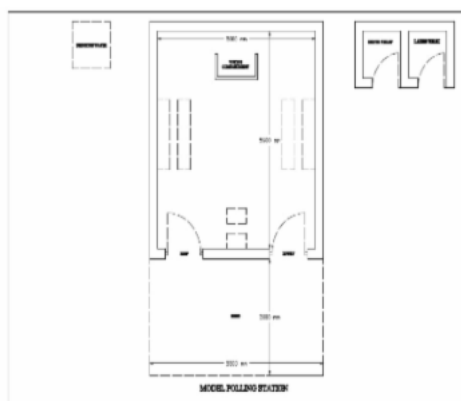

নির্বাচক নিবন্ধন আধিকারিকের স্বাক্ষর

Nazri Naksha

Google Map View

Polling Station Building Front View

Polling Station Front View

Cad View

Key MAP View

1 নাম : অনিতা দেবী স্বামীর নাম: লাল বাহাদুর বাড়ির নং : n0079 বয়স : 44 লিঙ্গ : মহিলা	KJY2806552 ফটো উপলব্ধ	2 নাম : বাসমতি দেবী স্বামীর নাম: রাজ কুমার পাশোয়ান বাড়ির নং : n0108 বয়স : 65 লিঙ্গ : মহিলা	KJY3211331 ফটো উপলব্ধ	3 নাম : অখিলেশ প্রসাদ সাউ পিতার নাম: গনেশ প্রসাদ সাউ বাড়ির নং : n0171 বয়স : 37 লিঙ্গ : পুরুষ	KJY3211307 ফটো উপলব্ধ
4 নাম : প্রতিমা দেবী স্বামীর নাম: দীপক সাউ বাড়ির নং : n0250 বয়স : 34 লিঙ্গ : মহিলা	IEP1906734 ফটো উপলব্ধ	5 নাম : লক্ষী কুমারী স্বামীর নাম: রূপেশ সাউ বাড়ির নং : n0249 বয়স : 33 লিঙ্গ : মহিলা	IEP1906726 ফটো উপলব্ধ	6 নাম : গোবিন্দ সাউ পিতার নাম: রামদিন সাউ বাড়ির নং : n0245 বয়স : 58 লিঙ্গ : পুরুষ	IEP1906684 ফটো উপলব্ধ
7 নাম : কলাবতি দেবী স্বামীর নাম: সুকহার পাশোয়ান বাড়ির নং : n0215 বয়স : 51 লিঙ্গ : মহিলা	IEP1634567 ফটো উপলব্ধ	Q 8 নাম : পার্বতী দেবী স্বামীর নাম: রঞ্জিত রেওয়ানী বাড়ির নং : বয়স : 35 লিঙ্গ : মহিলা	IEP1634534 ফটো উপলব্ধ	9 নাম : মিনাক্ষী প্রসাদ স্বামীর নাম: মুকেশ কুমার সা বাড়ির নং : n0208 বয়স : 42 লিঙ্গ : মহিলা	IEP1469931 ফটো উপলব্ধ
10 নাম : মায়া দেবী স্বামীর নাম: মহাদেব সাউ বাড়ির নং : n0197 বয়স : 47 লিঙ্গ : মহিলা	IEP1399914 ফটো উপলব্ধ	11 নাম : চিত্রা কুমারী পিতার নাম: সারাঙ্গপানি প্রসাদ বাড়ির নং : n0176 বয়স : 32 লিঙ্গ : মহিলা	IEP1512615 ফটো উপলব্ধ	12 নাম : সুধা কুমারী পিতার নাম: সারাঙ্গ পনি প্রসাদ বাড়ির নং : n0176 বয়স : 36 লিঙ্গ : মহিলা	IEP1399948 ফটো উপলব্ধ
13 নাম : সাবনাম খাতুন পিতার নাম: মহঃ আলতার অখম বাড়ির নং : এন000পী19 বয়স : 34 লিঙ্গ : মহিলা	IEP1634518 ফটো উপলব্ধ	14 নাম : সুজিত কুমার মাহাতার পিতার নাম: দিলীপ কুমার মাহাতার বাড়ির নং : n0039 বয়স : 34 লিঙ্গ : পুরুষ	IEP1252402 ফটো উপলব্ধ	15 নাম : আক্কেশ সিং পিতার নাম: বৈশাল সিং বাড়ির নং : n0039 বয়স : 49 লিঙ্গ : পুরুষ	IEP1512995 ফটো উপলব্ধ
16 নাম : ললিতাদেবী স্বামীর নাম: শিউপ্রসাদ মন্ডল বাড়ির নং : n0039 বয়স : 61 লিঙ্গ : মহিলা	WB/38/257/423160 ফটো উপলব্ধ	17 নাম : নীতু কুমারী পিতার নাম: সারাঙ্গাপনি প্রসাদ বাড়ির নং : n0176 বয়স : 40 লিঙ্গ : মহিলা	KJY2806651 ফটো উপলব্ধ	18 নাম : কানিজ রাবিয়া স্বামীর নাম: মহঃ আফরোজ বাড়ির নং : n0148 বয়স : 42 লিঙ্গ : মহিলা	KJY2897247 ফটো উপলব্ধ
19 নাম : মহঃ আফরোজ পিতার নাম: ইমামুদ্দিন আনসারী বাড়ির নং : n0147 বয়স : 48 লিঙ্গ : পুরুষ	KJY2377794 ফটো উপলব্ধ	20 নাম : মোহম্মদ জ.রাযাব পিতার নাম: মোহম্মদ অফ.রোজ. বাড়ির নং : এন00-পি19 বয়স : 20 লিঙ্গ : পুরুষ	IEP2700227 ফটো উপলব্ধ	21 নাম : রাজেশ হাড়ি পিতার নাম: নকুল হাড়ি বাড়ির নং : n0136 বয়স : 35 লিঙ্গ : পুরুষ	IEP1512813 ফটো উপলব্ধ
22 নাম : রেশমা খাতুন স্বামীর নাম: নিশার আহমেদ বাড়ির নং : n0136 বয়স : 39 লিঙ্গ : মহিলা	IEP1399906 ফটো উপলব্ধ	23 নাম : চুনী খাতুন স্বামীর নাম: গুণজার বাড়ির নং : n0135 বয়স : 43 লিঙ্গ : মহিলা	KJY2897270 ফটো উপলব্ধ	24 নাম : সুধান দেবী স্বামীর নাম: লক্ষ্মীদেব বাড়ির নং : n0185 বয়স : 68 লিঙ্গ : মহিলা	KJY3211356 ফটো উপলব্ধ
25 নাম : মিথিলেশ প্রসাদ সাউ পিতার নাম: গনেশ প্রসাদ সাউ বাড়ির নং : n0171 বয়স : 42 লিঙ্গ : পুরুষ	KJY2378990 ফটো উপলব্ধ	26 নাম : লালমুনি দেবী স্বামীর নাম: গনেশ প্রসাদ সাউ বাড়ির নং : n0171 বয়স : 71 লিঙ্গ : মহিলা	KJY3211315 ফটো উপলব্ধ	27 নাম : মহঃ নিসার পিতার নাম: মহঃ সেলিম বাড়ির নং : N0017 বয়স : 49 লিঙ্গ : পুরুষ	IEP2375731 ফটো উপলব্ধ
28 নাম : ফিরোজ আহমেদ পিতার নাম: ইমামউদ্দীন আনসারি বাড়ির নং : n0063 বয়স : 38 লিঙ্গ : পুরুষ	KJY3211190 ফটো উপলব্ধ	29 নাম : রিহু দেবী স্বামীর নাম: অমৃত কুমার তুরী বাড়ির নং : - বয়স : 31 লিঙ্গ : মহিলা	IEP2433886 ফটো উপলব্ধ	30 নাম : রাজেশ হারি পিতার নাম: অর্জুন হারি বাড়ির নং : - বয়স : 32 লিঙ্গ : পুরুষ	IEP2426435 ফটো উপলব্ধ