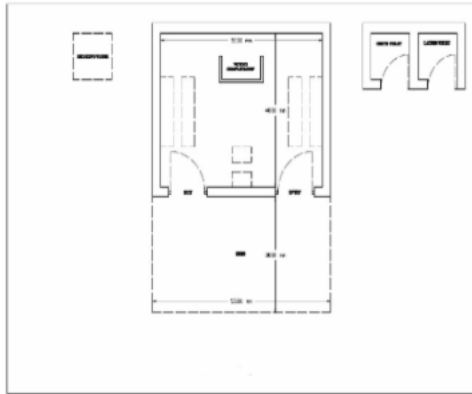

নির্বাচক নিবন্ধন আধিকারিকের স্বাক্ষর

Nazri Naksha

Google Map View

Polling Station Building Front View

Polling Station Front View

Cad View

Key MAP View

1 নাম : আরজু দিওয়ান পিতার নাম: রমেশ কুমার দিওয়ান বাড়ির নং : বয়স : 32 লিঙ্গ : মহিলা	IEP2179091 ফটো উপলব্ধ	2 নাম : মনিষা সুলতান পিতার নাম: সুধীশ কুমার দত্ত বাড়ির নং : বয়স : 27 লিঙ্গ : মহিলা	IEP2181329 ফটো উপলব্ধ	3 নাম : গণেশ তুরহা পিতার নাম: জয় প্রকাশ তুরহা বাড়ির নং : বয়স : 26 লিঙ্গ : পুরুষ	IEP2187771 ফটো উপলব্ধ
4 নাম : আনমোল কুমার দিওয়ান পিতার নাম: রমেশ কুমার দিওয়ান বাড়ির নং : বয়স : 30 লিঙ্গ : পুরুষ	IEP2179075 ফটো উপলব্ধ	5 নাম : আমন কুমার পিতার নাম: অনিল কুমার আগরওয়াল বাড়ির নং : বয়স : 27 লিঙ্গ : পুরুষ	IEP2194561 ফটো উপলব্ধ	6 নাম : পিঙ্কি দেবী স্বামীর নাম: মনোজ কুমার শাউ বাড়ির নং : বয়স : 28 লিঙ্গ : মহিলা	IEP2194694 ফটো উপলব্ধ
7 নাম : সোনি দেবী স্বামীর নাম: সঞ্জয় কুমার শাউ বাড়ির নং : বয়স : 36 লিঙ্গ : মহিলা	IEP2194702 ফটো উপলব্ধ	8 নাম : পূজা আগরওয়াল স্বামীর নাম: লোকেশ কুমার আগরওয়াল বাড়ির নং : এন0189 বয়স : 26 লিঙ্গ : মহিলা	NAM1778315 ফটো উপলব্ধ	9 নাম : আশীষ কুমার রওয়ানি মায়ের নাম: দুলালি দেবী রওয়ানি বাড়ির নং : এন00/পী-189 বয়স : 24 লিঙ্গ : পুরুষ	IEP2558930 ফটো উপলব্ধ
10 নাম : ধনেশ্বরী কুমারী সিংহ পিতার নাম: প্রদীপ সিংহ বাড়ির নং : N0026 বয়স : 24 লিঙ্গ : মহিলা	IEP2336071 ফটো উপলব্ধ	11 নাম : রাহুল কুমার পিতার নাম: নাগিনা যাদব বাড়ির নং : এন0120 বয়স : 25 লিঙ্গ : পুরুষ	IEP2402758 ফটো উপলব্ধ	12 নাম : মেনকা কুমারী স্বামীর নাম: চন্দন কুমার যাদব বাড়ির নং : নু122/পী-189 বয়স : 30 লিঙ্গ : মহিলা	IEP2570760 ফটো উপলব্ধ
13 নাম : গৌরীয়া কুমারী স্বামীর নাম: সুব্রজ কুমার যাদব বাড়ির নং : নু90/পী-189 বয়স : 25 লিঙ্গ : মহিলা	IEP2572105 ফটো উপলব্ধ	14 নাম : সন্তোষী কুমারী রাওয়ানি পিতার নাম: কালু রাওয়ানি বাড়ির নং : এন0124 বয়স : 23 লিঙ্গ : মহিলা	IEP2402600 ফটো উপলব্ধ	15 নাম : পিন্টু কুমার কৈরী পিতার নাম: ভিকারী রাম কৈরী বাড়ির নং : n0012 বয়স : 29 লিঙ্গ : পুরুষ	IEP1844596 ফটো উপলব্ধ
16 নাম : রাজকুমারী কৈরী স্বামীর নাম: শিয়ারাম কৈরী বাড়ির নং : n0012 বয়স : 43 লিঙ্গ : মহিলা	KJY2721678 ফটো উপলব্ধ	17 নাম : শিয়ারাম কৈরী পিতার নাম: রামরূপ কৈরী বাড়ির নং : n0012 বয়স : 49 লিঙ্গ : পুরুষ	WB/38/257/234409 ফটো উপলব্ধ	18 নাম : সিন্দু কুমার কৈরী পিতার নাম: সঞ্জয় কৈরী বাড়ির নং : n0012 বয়স : 30 লিঙ্গ : পুরুষ	IEP1844588 ফটো উপলব্ধ
19 নাম : আশা দেবী কৈরী স্বামীর নাম: ভিকারী রাম কৈরী বাড়ির নং : এন00/পী-189 বয়স : 50 লিঙ্গ : মহিলা	KJY1926500 ফটো উপলব্ধ	20 নাম : মনোরঞ্জন কুমার বা পিতার নাম: বিদ্যা নন্দ বা বাড়ির নং : এন0012 বয়স : 23 লিঙ্গ : পুরুষ	IEP2402725 ফটো উপলব্ধ	21 নাম : রাজা কৈরী মায়ের নাম: রাজ কুমার কৈরী বাড়ির নং : এন0012 বয়স : 24 লিঙ্গ : পুরুষ	IEP2402717 ফটো উপলব্ধ
22 নাম : ভিকারী রাম কৈরী পিতার নাম: রামরূপ কৈরী বাড়ির নং : n0012 বয়স : 57 লিঙ্গ : পুরুষ	KJY1284033 ফটো উপলব্ধ	23 নাম : মনু কুমার কৈরী পিতার নাম: ভিকারী রাম কৈরী বাড়ির নং : নীতির চৌধুরী হাতা বয়স : 24 লিঙ্গ : পুরুষ	IEP2402683 ফটো উপলব্ধ	24 নাম : শ্রবন ঘোষ পিতার নাম: মহাদেব ঘোষ বাড়ির নং : বরকার বয়স : 42 লিঙ্গ : পুরুষ	KJY2709087 ফটো উপলব্ধ
25 নাম : নিলেশকুমার বা পিতার নাম: কৃষ্ণবল্লভ বা বাড়ির নং : n0002 বয়স : 51 লিঙ্গ : পুরুষ	KJY2721694 ফটো উপলব্ধ	26 নাম : মুখেশকুমার বা পিতার নাম: কৃষ্ণবল্লভ বা বাড়ির নং : n0002 বয়স : 56 লিঙ্গ : পুরুষ	WB/38/257/234026 ফটো উপলব্ধ	27 নাম : রেশমী বা পিতার নাম: কৃষ্ণরাস্ত বা বাড়ির নং : n0016 বয়স : 33 লিঙ্গ : মহিলা	IEP1707124 ফটো উপলব্ধ
28 নাম : গুণ্ডন বা পিতার নাম: কৃষ্ণকান্ত বা বাড়ির নং : n0016 বয়স : 35 লিঙ্গ : পুরুষ	IEP1202605 ফটো উপলব্ধ	29 নাম : চন্দন বা পিতার নাম: কৃষ্ণকান্ত বা বাড়ির নং : n0016 বয়স : 42 লিঙ্গ : পুরুষ	IEP1202613 ফটো উপলব্ধ	30 নাম : রেনুদেবী বা স্বামীর নাম: কৃষ্ণকান্ত বা বাড়ির নং : n0016 বয়স : 61 লিঙ্গ : মহিলা	WB/38/257/234073 ফটো উপলব্ধ